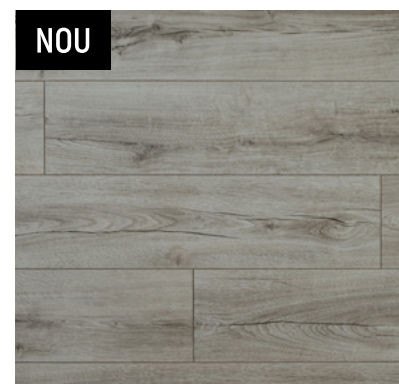

1300 x 200 mm / 12 mm

Grey | 279090

WHITE

Cod produs: 279089

Cod culoare: AN901

GREY

Cod produs: 279090

Cod culoare: AN902

ANATOLIA

AC5 / Clasa 33

1300 x 200 mm / 12 mm

Fume | 279091

Cream | 279092

FUME

Cod produs: 279091

Cod culoare: AN903