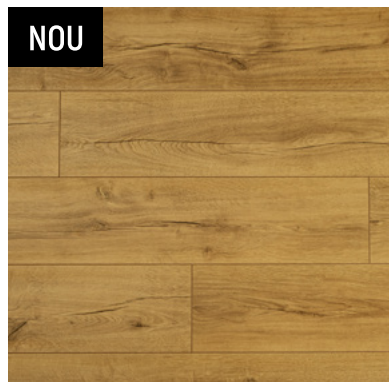

CREAM

Cod produs: 279092

Cod culoare: AN904

ANATOLIA

AC5 / Clasa 33

1300 x 200 mm / 12 mm

Gold | 279093

GOLD

Cod produs: 279093

Cod culoare: AN905

COFFEE

Cod produs: 279094

Cod culoare: AN906

BROWN

Cod produs: 279095

Cod culoare: AN907