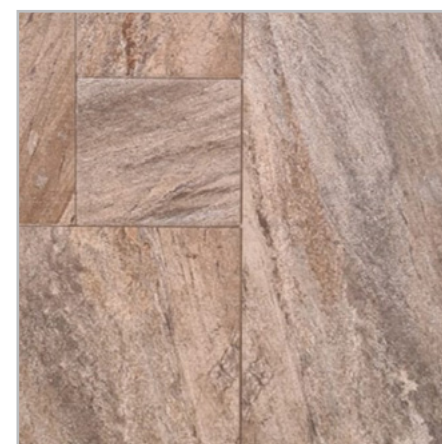

277903

**ARIMAN BASE BONE**

275706

**ARIMAN BASE GREY**

275725

**KARE WOOD**

275707

**ARIMAN BASE BLACK**

275700

**CARRARA**

277897

**KARE STONE**

Nerectificată | Relief

Utilizare: Interior/Exterior  
Aplicare: Pardoseală/Perete

Porțelanată | Rectificată  
Rezistentă la îngheț | Antiderapantă

275702