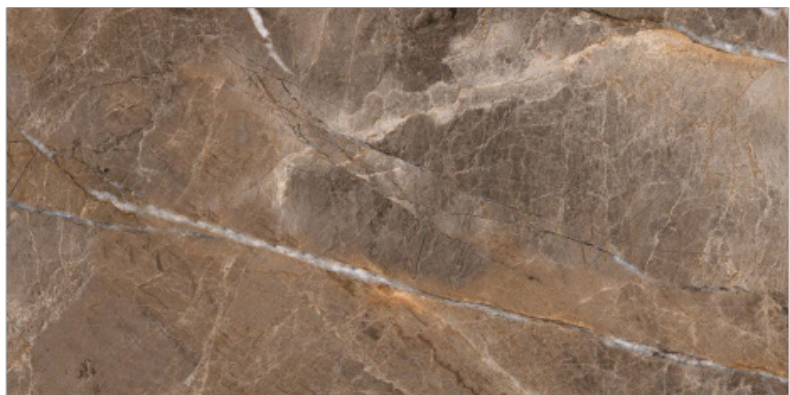

ALANYA BROWN

Cod: 275124