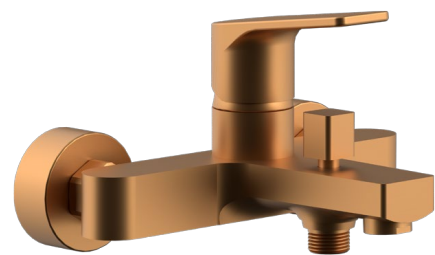

ARIA

Baterie cadă monocomandă

Descriere:

Bateria monocomandă Aria, montată pe perete, este o soluție perfectă pentru o baie modernă. Designul slim, formele cilindrice și liniile drepte oferă o perspectivă nouă asupra tuturor elementelor din spațiul sanitar.

Caracteristicile sale de diferențiere includ designul geometric original și soluțiile practice.

Caracteristici:

- montaj: pe perete
- greutate: 2 kg*
- cartuș 35mm, perlator M24x1

TIP PRODUS	CULOARE	COD PRODUS
baterie cadă	alb mat	277223
baterie cadă	auriu lucios	277225
baterie cadă	cupru lucios	277226
baterie cadă	cupru mat	277227
baterie cadă	gunmetal	277228
baterie cadă	crom	277567
baterie cadă	negru mat	277224

Gamă culori:

*greutate brută