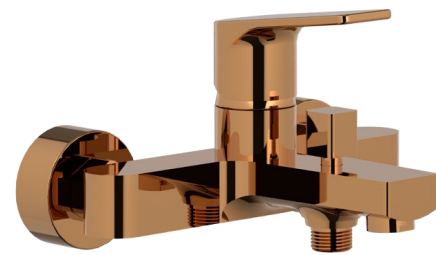

ARIA

Baterie cadă monocomandă

Descriere:

Bateria monocomandă Aria, montată pe perete, este o soluție perfectă pentru o baie modernă. Designul slim, formele cilindrice și liniile drepte oferă o perspectivă nouă asupra tuturor elementelor din spațiul sanitar.

Caracteristicile sale de diferențiere includ designul geometric original și soluțiile practice.

Caracteristici:

- montaj: pe perete
- greutate: 2 kg*
- cartuș 35mm, perlator M24x1

TIP PRODUS	CULOARE	COD PRODUS
baterie cadă	alb mat	277223
baterie cadă	auriu lucios	277225
baterie cadă	cupru lucios	277226
baterie cadă	cupru mat	277227
baterie cadă	gunmetal	277228
baterie cadă	crom	277567
baterie cadă	negru mat	277224

Gamă culori:

*greutate brută