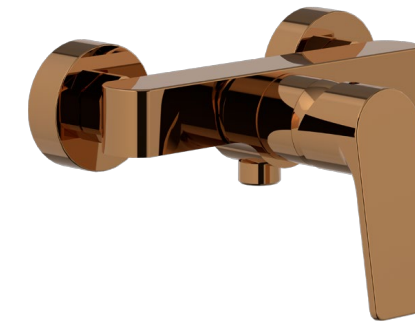

ARIA

Baterie duș monocomandă

Descriere:

Bateria Aria este o baterie monocomandă ce se utilizează pentru duș. Datorită designului elegant, aceasta se va integra cu ușurință în orice stil de amenajare a băii.

Deschiderea și închiderea bateriei se realizează acționând clapeta în direcția sus-jos. Prin rotirea stânga-dreapta se reglează debitul de apă rece-caldă.

Caracteristici:

- montaj: pe perete
- greutate: 1,48 kg*
- cartuș 35 mm, racord 1/2"

TIP PRODUS	CULOARE	COD PRODUS
baterie duș	alb mat	277235
baterie duș	auriu lucios	277237
baterie duș	cupru lucios	277238
baterie duș	cupru mat	277239
baterie duș	gunmetal	277240
baterie duș	crom	277566
baterie duș	negru mat	277236

Gamă culori:

*greutate brută