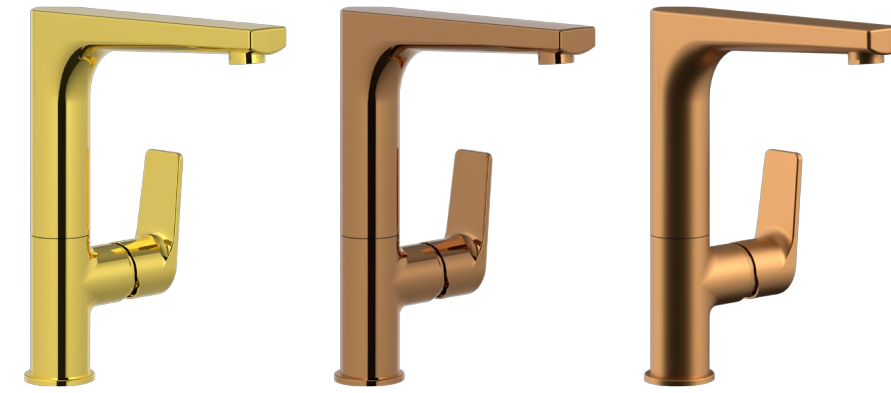

ARIA

Baterie bideu monocomandă

Descriere:

Bateria Aria este de tip stativ, monocomanda este recomandată pentru bideuri. Bateria are un design clasic și elegant, motiv pentru care se poate integra cu ușurință în orice spațiu sanitar.

Prin rotirea stânga-dreapta se reglează debitul de apă rece-caldă.

Caracteristici:

- înălțime: 170 mm
- greutate: 1,35 kg*
- cartuş 35 mm, racord 3/8"

TIP PRODUS	CULOARE	COD PRODUS
baterie bideu	alb mat	277248
baterie bideu	auriu lucios	277249
baterie bideu	cupru lucios	277250
baterie bideu	cupru mat	277251
baterie bideu	crom	277569
baterie bideu	gunmetal	277252
baterie bideu	negru mat	277247

Gamă culori:

*greutate brută

ARIA

Baterie chiuvetă monocomandă

Descriere:

Bateria Aria pentru bucătărie are un design elegant și modern.

Aceasta are pipă mobilă și înaltă, astfel încât să se adapteze nevoilor dumneavoastră. Bateria se montează stativ, pe chiuvetă și este acționată cu ajutorul unui mâner plin. Mânerul este poziționat pe laterala corpului bateriei astfel încât acționarea să fie facilă.

Caracteristici:

- înălțime: 260 mm, pipă rotativă 360°
- greutate: 2,90 kg*
- cartuş 35 mm, racord G 3/8"

TIP PRODUS	CULOARE	COD PRODUS
baterie chiuvetă	alb mat	277242
baterie chiuvetă	auriu lucios	277243
baterie chiuvetă	cupru lucios	277244
baterie chiuvetă	cupru mat	277245
baterie chiuvetă	crom	277568
baterie chiuvetă	gunmetal	277246
baterie chiuvetă	negru mat	277241

Gamă culori:

*greutate brută