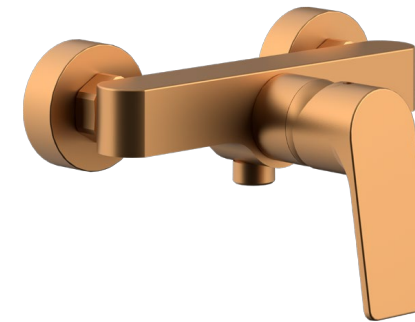

ARIA

Baterie duș monocomandă

Descriere:

Bateria Aria este o baterie monocomandă ce se utilizează pentru duș. Datorită designului elegant, aceasta se va integra cu ușurință în orice stil de amenajare a băii.

Deschiderea și închiderea bateriei se realizează acționând clapeta în direcția sus-jos. Prin rotirea stânga-dreapta se reglează debitul de apă rece-caldă.

Caracteristici:

- montaj: pe perete
- greutate: 1,48 kg*
- cartuș 35 mm, racord 1/2"

TIP PRODUS	CULOARE	COD PRODUS
baterie duș	alb mat	277235
baterie duș	auriu lucios	277237
baterie duș	cupru lucios	277238
baterie duș	cupru mat	277239
baterie duș	gunmetal	277240
baterie duș	crom	277566
baterie duș	negru mat	277236

Gamă culori:

*greutate brută