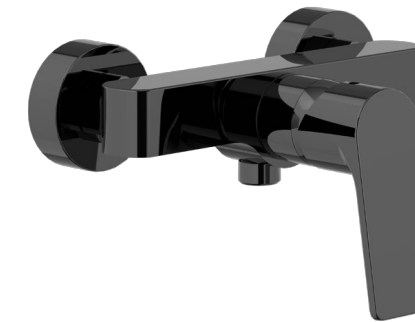

ARIA

Baterie duș monocomandă

Descriere:

Bateria Aria este o baterie monocomandă ce se utilizează pentru duș. Datorită designului elegant, aceasta se va integra cu ușurință în orice stil de amenajare a băii.

Deschiderea și închiderea bateriei se realizează acționând clapeta în direcția sus-jos. Prin rotirea stânga-dreapta se reglează debitul de apă rece-caldă.

Caracteristici:

- montaj: pe perete
- greutate: 1,48 kg*
- cartuș 35 mm, racord 1/2"

TIP PRODUS	CULOARE	COD PRODUS
baterie duș	alb mat	277235
baterie duș	auriu lucios	277237
baterie duș	cupru lucios	277238
baterie duș	cupru mat	277239
baterie duș	gunmetal	277240
baterie duș	crom	277566
baterie duș	negru mat	277236

Gamă culori:

*greutate brută