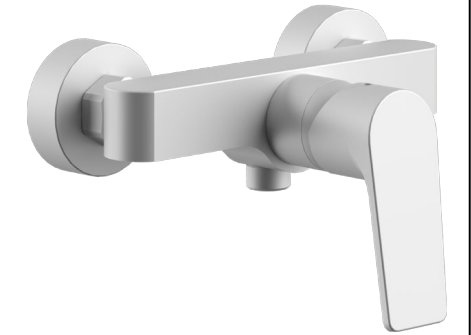

ARIA

Baterie duș monocomandă

Descriere:

Bateria Aria este o baterie monocomandă ce se utilizează pentru duș. Datorită designului elegant, aceasta se va integra cu ușurință în orice stil de amenajare a băii.

Deschiderea și închiderea bateriei se realizează acționând clapeta în direcția sus-jos. Prin rotirea stânga-dreapta se reglează debitul de apă rece-caldă.

Caracteristici:

- montaj: pe perete
- greutate: 1,48 kg*
- cartuș 35 mm, racord 1/2"

TIP PRODUS	CULOARE	COD PRODUS
baterie duș	alb mat	277235
baterie duș	auriu lucios	277237
baterie duș	cupru lucios	277238
baterie duș	cupru mat	277239
baterie duș	gunmetal	277240
baterie duș	crom	277566
baterie duș	negru mat	277236

Gamă culori:

*greutate brută