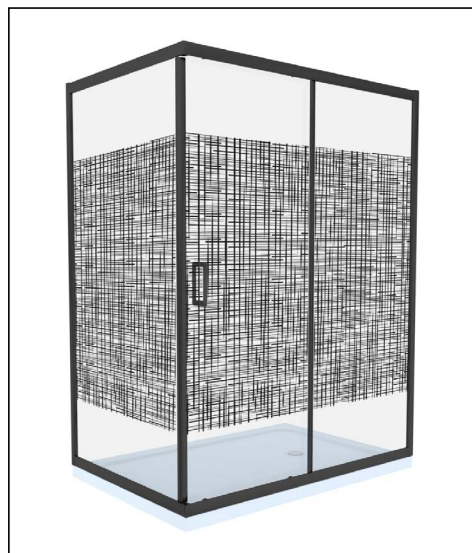

### Caracteristici:

- profile: aluminiu, auriu / negru
- montaj: pe pardoseală / pe cădiță
- uși: sticlă securizată, 6 mm
- tip sticlă: transparentă
- garnituri magnetice
- mânere: metal
- cădița și sifonul nu sunt incluse
- compatibilă cu cădițele **Celesta**

### Montaj:

- pe colț

DIMENSIUNE	CULOARE	COD PRODUS
900 x 900 x 1900	auriu	277359
900 x 900 x 1900	negru	277357
800 x 800 x 1900	auriu	277358
800 x 800 x 1900	negru	277356