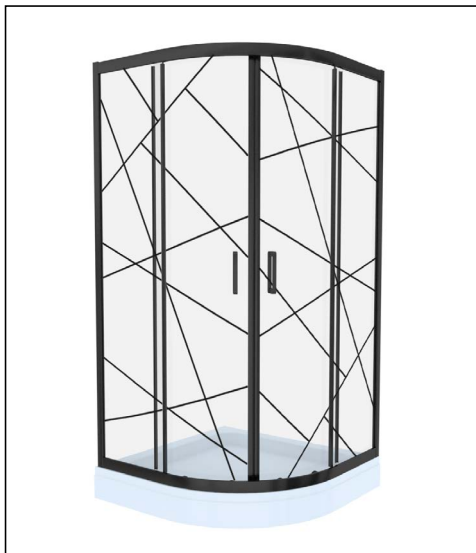

TITAN GEOMETRIC

Cabină duș semirotundă - colț

Caracteristici:

- profile: aluminiu, negru
- montaj: pe pardoseală / pe cădiță
- uși: sticlă securizată, 6 mm
- tip sticlă: imprimată
- garnituri magnetice
- mânere: metal
- cădița și sifonul nu sunt incluse
- compatibilă cu cădițele **Celesta**

Montaj:

- pe colț

DIMENSIUNE	CULOARE	COD PRODUS
900 x 900 x 1900	negru	277369
800 x 800 x 1900	negru	277366

TITAN WINDOWS

Cabină duș semirotundă - colț

Caracteristici:

- profile: aluminiu, negru
- montaj: pe pardoseală / pe cădiță
- uși: sticlă securizată, 6 mm
- tip sticlă: imprimată
- garnituri magnetice
- mânere: metal
- cădița și sifonul nu sunt incluse
- compatibilă cu cădițele **Celesta**

Montaj:

- pe colț

DIMENSIUNE	CULOARE	COD PRODUS
900 x 900 x 1900	negru	277367
800 x 800 x 1900	negru	277364

TITAN LINES

Cabină duș semirotundă - colț

Caracteristici:

- profile: aluminiu, negru
- montaj: pe pardoseală / pe cădiță
- uși: sticlă securizată, 6 mm
- tip sticlă: imprimată
- garnituri magnetice
- mânere: metal
- cădița și sifonul nu sunt incluse
- compatibilă cu cădițele **Celesta**

Montaj:

- pe colț

DIMENSIUNE	CULOARE	COD PRODUS
900 x 900 x 1900	negru	277368
800 x 800 x 1900	negru	277365