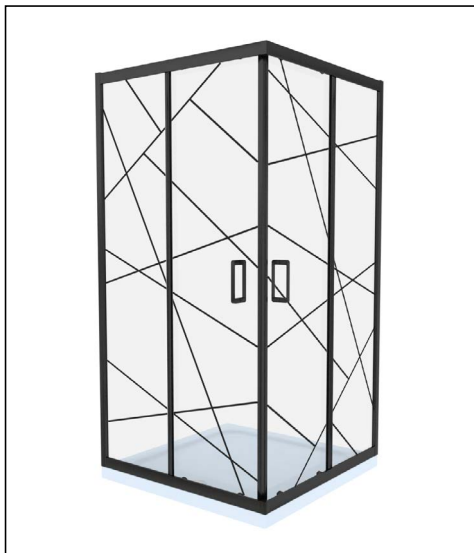

TITAN GEOMETRIC

Cabină duș pătrată

Caracteristici:

- profile: aluminiu, negru
- montaj: pe pardoseală / pe cădiță
- uși: sticlă securizată, 6 mm
- tip sticlă: imprimată
- garnituri magnetice
- mânere: metal
- cădița și sifonul nu sunt incluse
- compatibilă cu cădițele **Celesta**

Montaj:

- stânga / dreapta

DIMENSIUNE	CULOARE	COD PRODUS
900 x 900 x 1900	negru	277375
800 x 800 x 1900	negru	277372