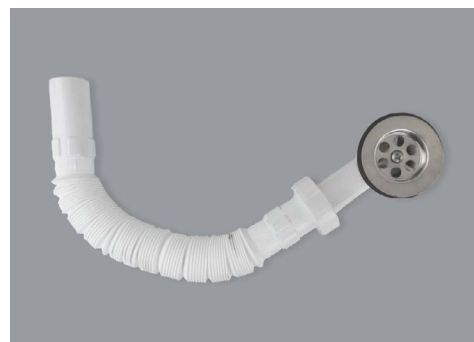

CELESTA

Cădiță duș semirotundă

Caracteristici:

- material: acril
- înălțime: 15 cm
- sifonul nu este inclus

Culoare:

- alb

DIMENSIUNE	MONTAJ	COD PRODUS
900 x 900 x 150	colț	277176
800 x 800 x 150	colț	277175

CELESTA

Cădiță duș pătrată

Caracteristici:

- material: acril
- înălțime: 15 cm
- sifonul nu este inclus

Culoare:

- alb

DIMENSIUNE	MONTAJ	COD PRODUS
900 x 900 x 150	s / d	277174
800 x 800 x 150	s / d	277173

TITAN/LONDRA

Sifon cabină duș

Caracteristici:

- sifon cabină duș, compatibil cu modelele din seria Titan și Londra

Culoare:

- crom

COD PRODUS
276493