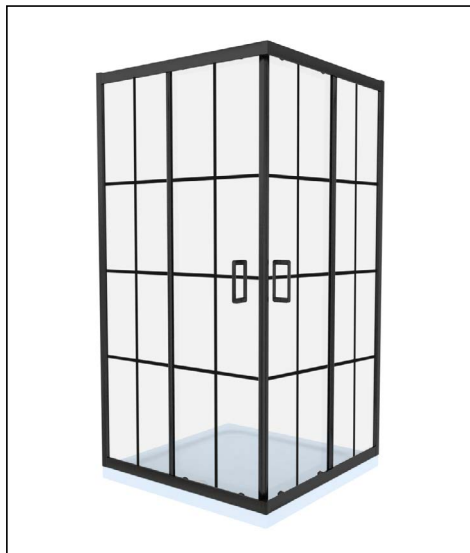

TITAN WINDOWS

Cabină duș pătrată

Caracteristici:

- profile: aluminiu, negru
- montaj: pe pardoseală / pe cădiță
- uși: sticlă securizată, 6 mm
- tip sticlă: imprimată
- garnituri magnetice
- mânere: metal
- cădița și sifonul nu sunt incluse
- compatibilă cu cădițele **Celesta**

Montaj:

- stânga / dreapta

DIMENSIUNE	CULOARE	COD PRODUS
900 x 900 x 1900	negru	277373
800 x 800 x 1900	negru	277370