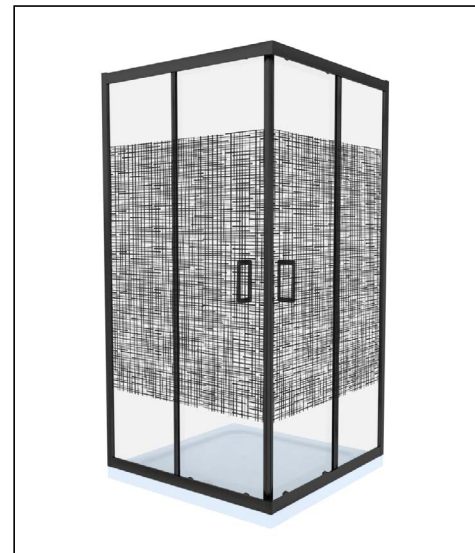

TITAN LINES

Cabină duș pătrată

Caracteristici:

- profile: aluminiu, negru
- montaj: pe pardoseală / pe cădiță
- uși: sticlă securizată, 6 mm
- tip sticlă: imprimată
- garnituri magnetice
- mânere: metal
- cădița și sifonul nu sunt incluse
- compatibilă cu cădițele **Celesta**

Montaj:

- stânga / dreapta

DIMENSIUNE	CULOARE	COD PRODUS
900 x 900 x 1900	negru	277374
800 x 800 x 1900	negru	277371