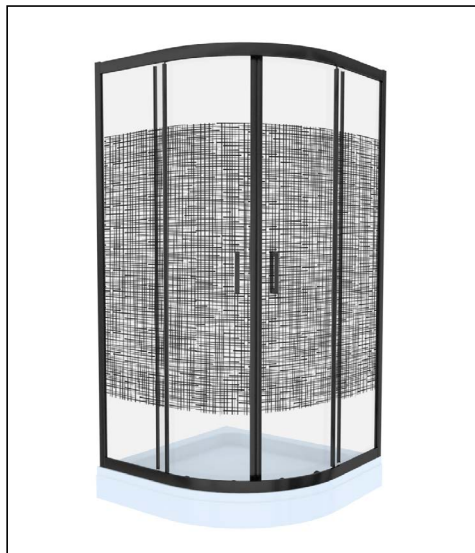

TITAN GEOMETRIC

Cabină duș semirotundă - colț

Caracteristici:

- profile: aluminiu, negru
- montaj: pe pardoseală / pe cădiță
- uși: sticlă securizată, 6 mm
- tip sticlă: imprimată
- garnituri magnetice
- mânere: metal
- cădița și sifonul nu sunt incluse
- compatibilă cu cădițele **Celesta**

Montaj:

- pe colț

DIMENSIUNE	CULOARE	COD PRODUS
900 x 900 x 1900	negru	277369
800 x 800 x 1900	negru	277366

TITAN WINDOWS

Cabină duș semirotundă - colț

Caracteristici:

- profile: aluminiu, negru
- montaj: pe pardoseală / pe cădiță
- uși: sticlă securizată, 6 mm
- tip sticlă: imprimată
- garnituri magnetice
- mânere: metal
- cădița și sifonul nu sunt incluse
- compatibilă cu cădițele **Celesta**

Montaj:

- pe colț

DIMENSIUNE	CULOARE	COD PRODUS
900 x 900 x 1900	negru	277367
800 x 800 x 1900	negru	277364

TITAN LINES

Cabină duș semirotundă - colț

Caracteristici:

- profile: aluminiu, negru
- montaj: pe pardoseală / pe cădiță
- uși: sticlă securizată, 6 mm
- tip sticlă: imprimată
- garnituri magnetice
- mânere: metal
- cădița și sifonul nu sunt incluse
- compatibilă cu cădițele **Celesta**

Montaj:

- pe colț

DIMENSIUNE	CULOARE	COD PRODUS
900 x 900 x 1900	negru	277368
800 x 800 x 1900	negru	277365