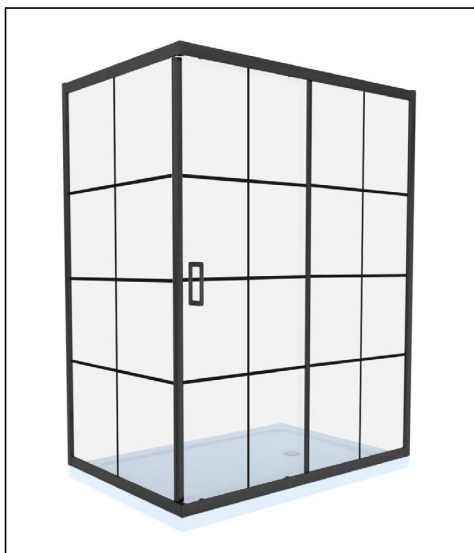

TITAN WINDOWS

Cabină duș rectangulară

Caracteristici:

- profile: aluminiu, negru
- montaj: pe pardoseală / pe cădiță
- uși: sticlă securizată, 6 mm
- tip sticlă: imprimată
- garnituri magnetice
- mânere: metal
- cădița și sifonul nu sunt incluse
- compatibilă cu cădițele **Celesta**

Montaj:

- stânga / dreapta

DIMENSIUNE	CULOARE	COD PRODUS
900 x 1200 x 1900	negru	277376

TITAN LINES

Cabină duș rectangulară

Caracteristici:

- profile: aluminiu, negru
- montaj: pe pardoseală / pe cădiță
- uși: sticlă securizată, 6 mm
- tip sticlă: imprimată
- garnituri magnetice
- mânere: metal
- cădița și sifonul nu sunt incluse
- compatibilă cu cădițele **Celesta**

Montaj:

- stânga / dreapta

DIMENSIUNE	CULOARE	COD PRODUS
900 x 1200 x 1900	negru	277377