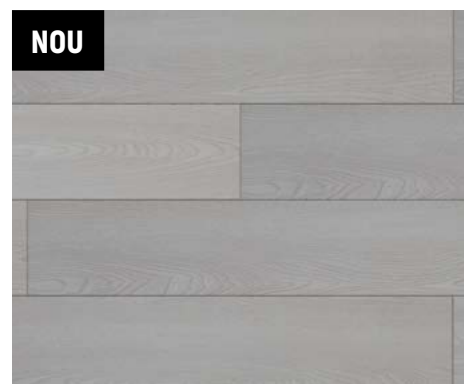

Cod produs: 275694
Cod culoare: WD4117

GOLDEN OAK

Cod produs: 276895
Cod culoare: WD4102

NOYER WALNUT

1290 x 142 mm
Cod produs: 272579
Cod culoare: WD4106

NATURAL OAK

Cod produs: 272592
Cod culoare: WD4201

JAVA