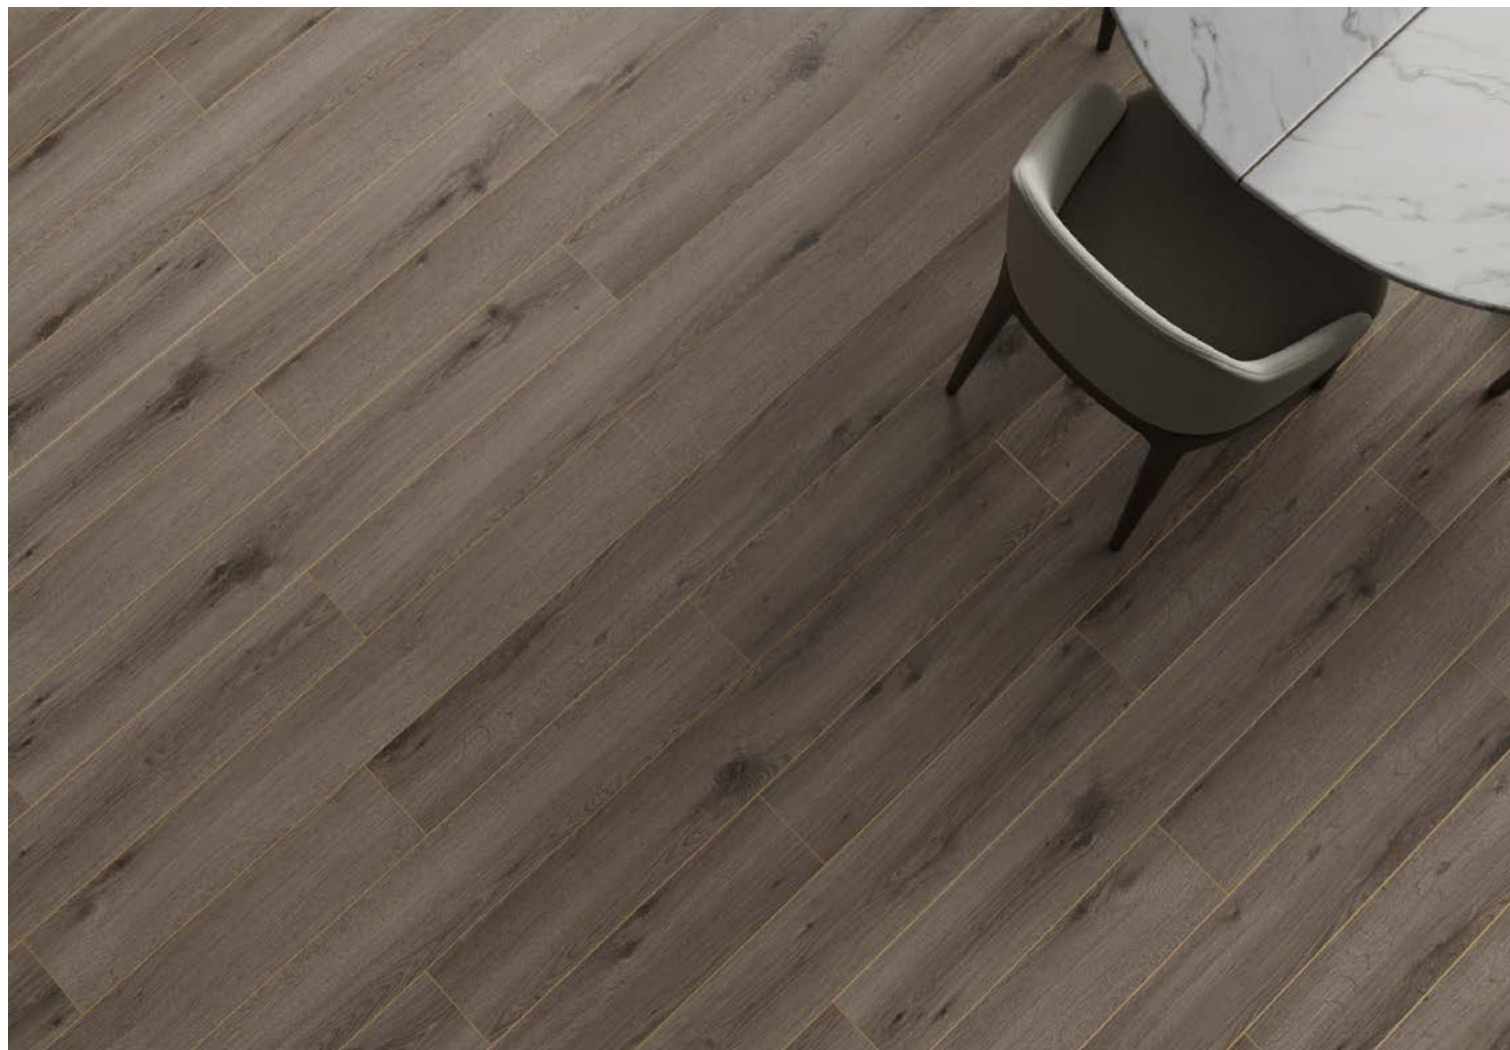

VARIOCLIC PREMIUM MEDIUM

AC4 | Clasa 32

1288 x 158 mm | 10 mm

NOVA

Cod produs:

279064

Cod culoare:

PM56B

Nova | 279064