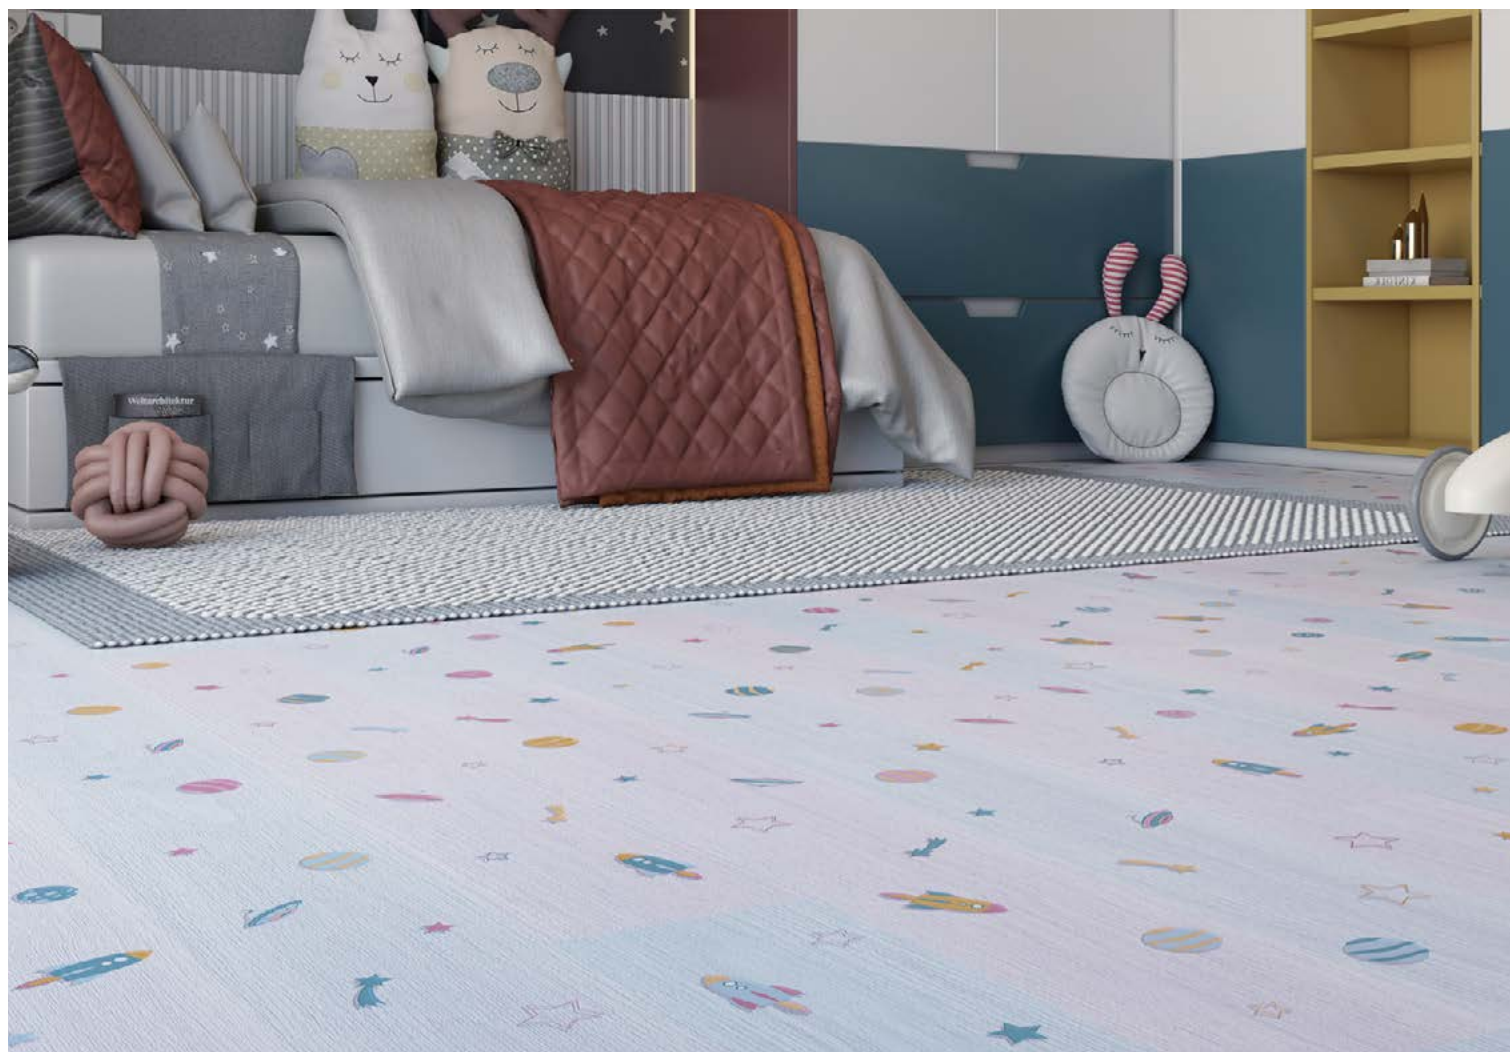

Zoo | 279038

VARIOCLIC KIDS

AC4 | Clasa 32

1203,5 x 191,7 mm | 8 mm

Cosmos | 279039

COSMOS

Cod produs: 279039

Cod culoare: VKD84C