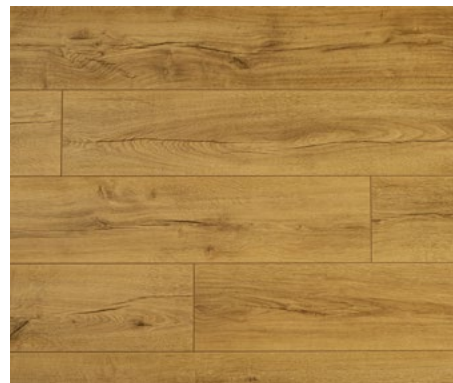

Cod produs: 279092

Cod culoare: AN904

ANATOLIA

AC5 | Clasa 33

1290 x 190 mm | 12 mm

Gold | 279093

GOLD

Cod produs: