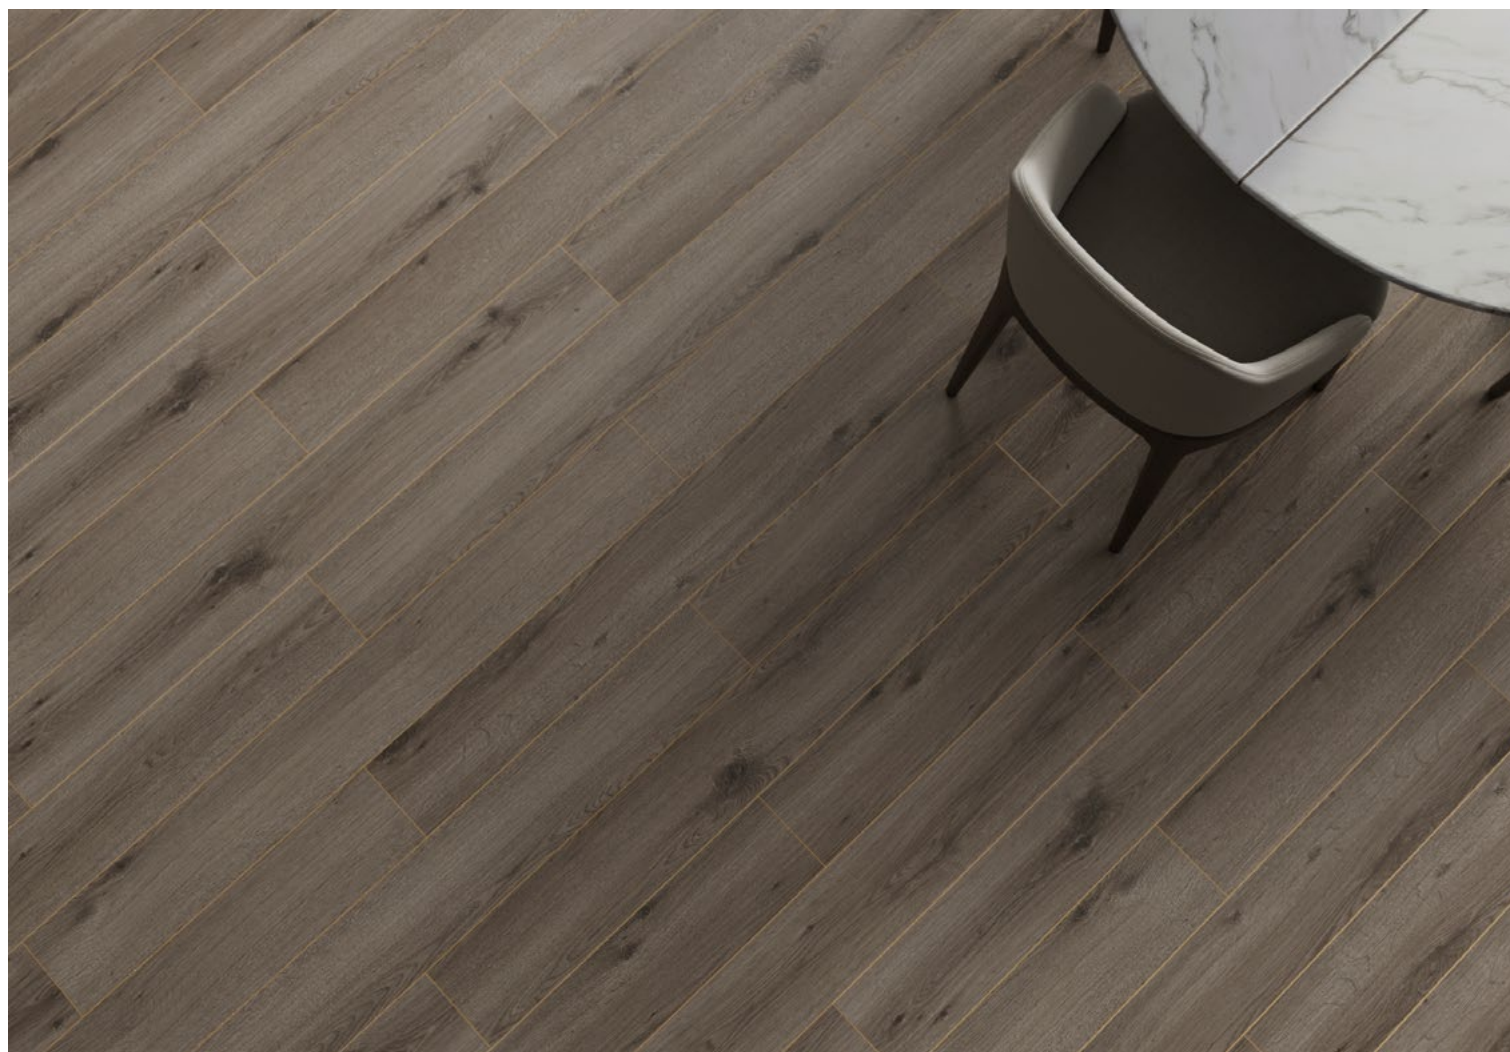

VARIOCLIC PREMIUM MEDIUM

AC4 | Clasa 32

1288 x 158 mm | 10 mm

NOVA

Cod produs:

279064

Cod culoare:

PM56B

Nova | 279064