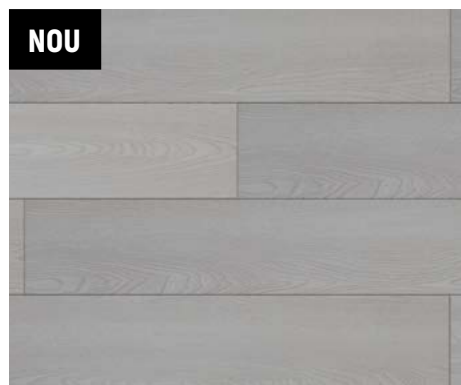

JAVA

Cod produs: 279485

Cod culoare: WD4307

MEIS

Cod produs: 279486

Cod culoare: WD4308

BAJA

Cod produs: 279484

Cod culoare: WD4305