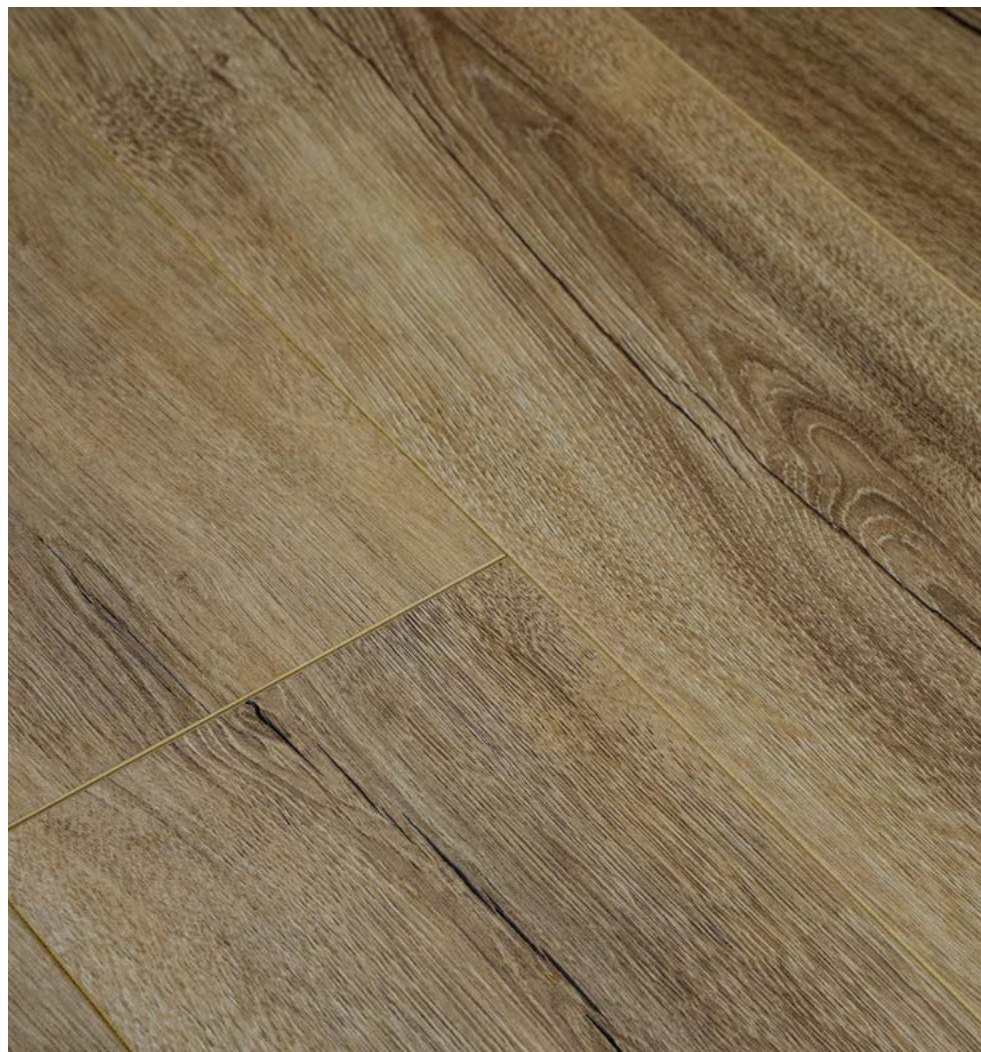

Cream | 279092