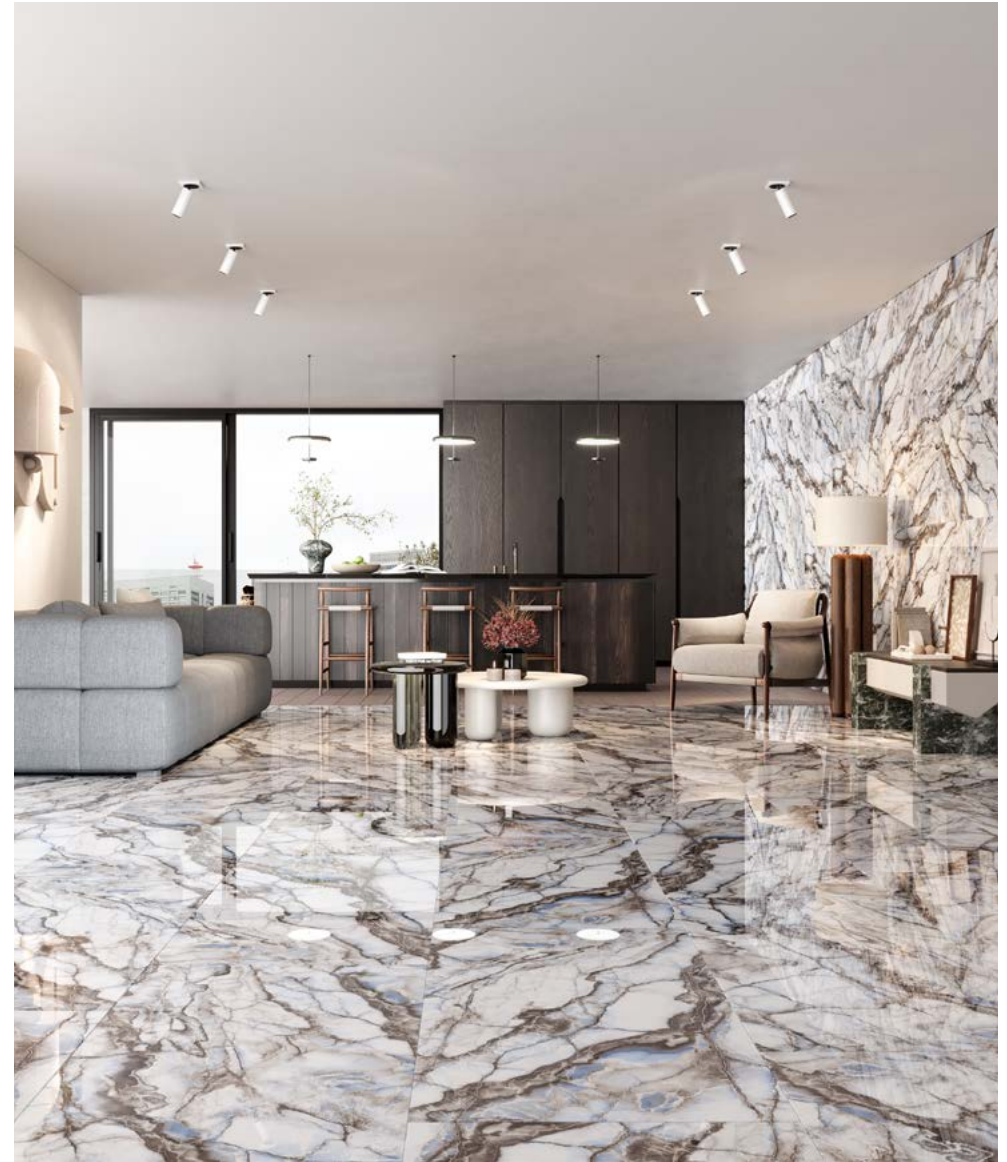

275946

Safari Blue | 275946

60x120 cm

SERAWOOD ANTHRACITE

276127

SERAWOOD BROWN

276126

SERAWOOD BEIGE