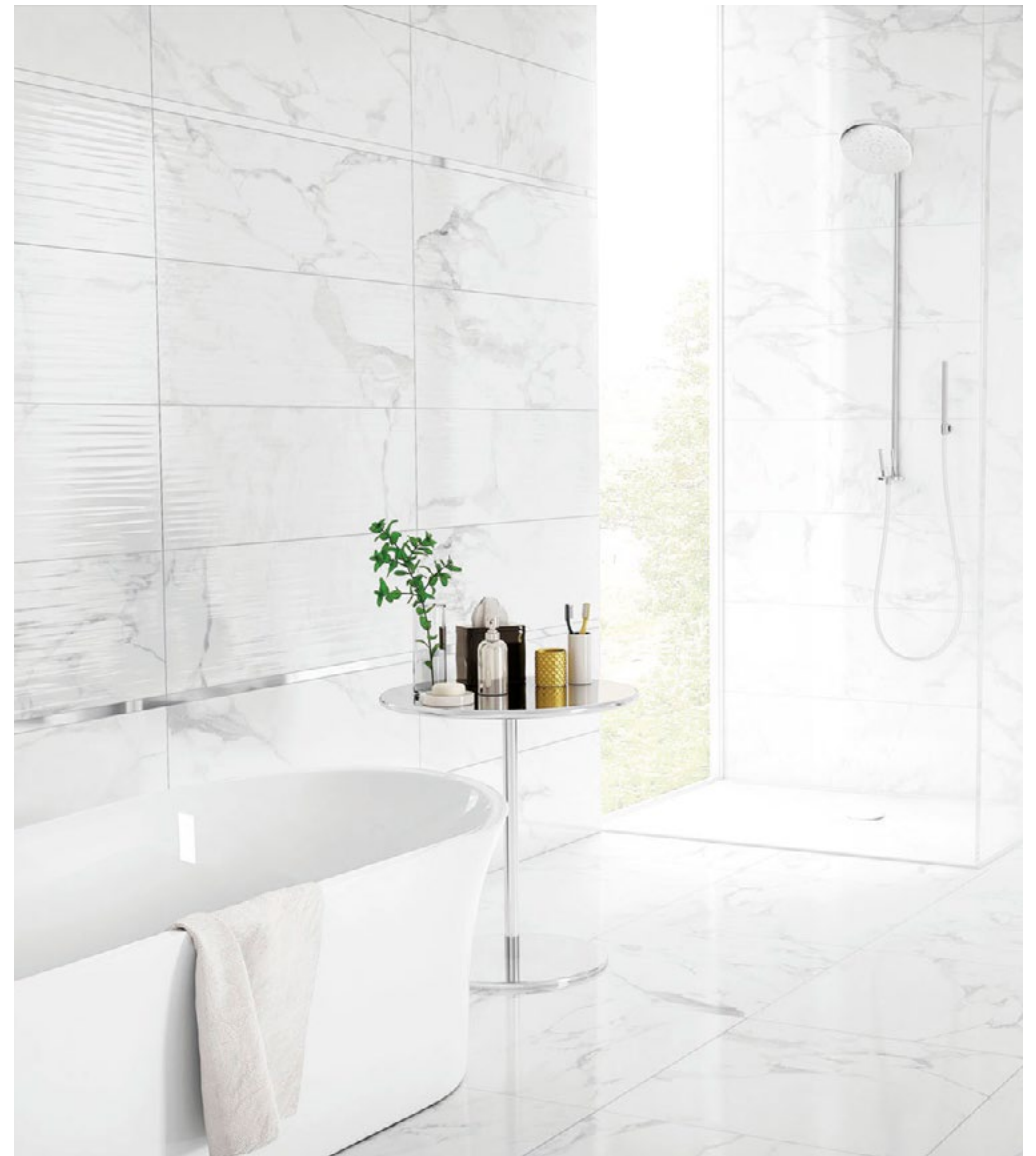

Cod produs: 275675

Ponte White

Cod produs: 275890

Fossil Grey

Cod produs: 275888

Calacatta White | 276087

GRESIE Porțelanată

45x45cm