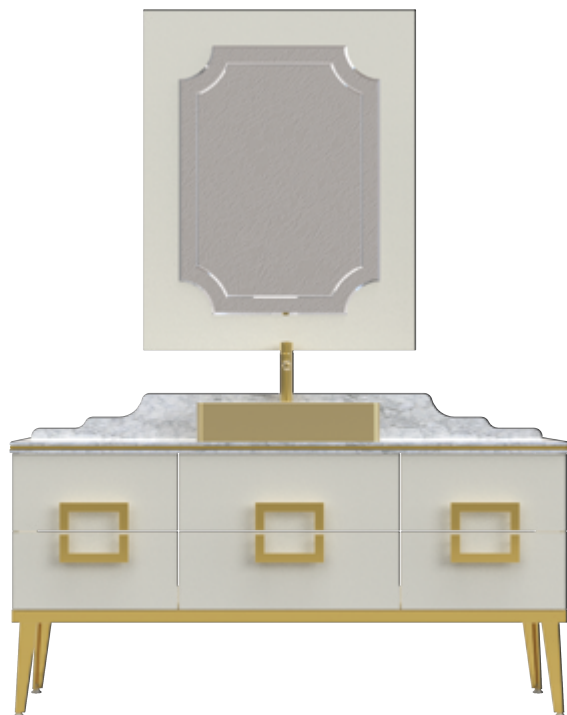

Set mobilier baie Mercury, 90 cm
Negru-auriu

ALB-AURIU

Set mobilier baie

1510 x 530 x 850 mm

| 276799

910 x 530 x 850 mm

| 276801

NEGRU-AURIU