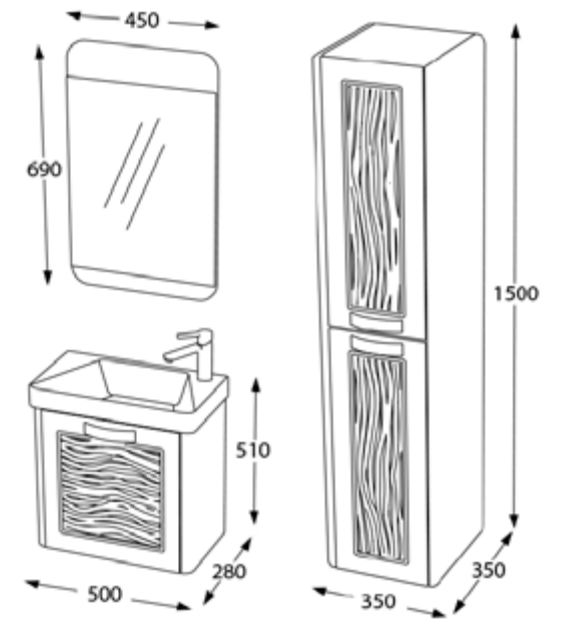

Lavoar ceramic

Spațiu depozitare generos

Închidere *soft-close*

Finisaj lac

Set mobilier baie Gursu, 50 cm
Alb

ALB

Set mobilier baie

500 x 280 x 510 mm