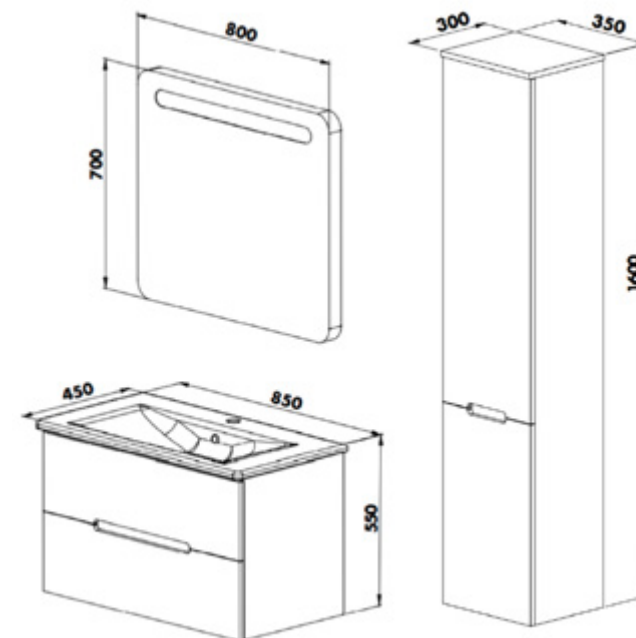

Închidere *soft-close*

Finisaj MDF melaminat

Set mobilier baie Irmak, 100 cm
Gri

GRI

Set mobilier baie

850 x 450 x 550 mm

| 276630

GRI