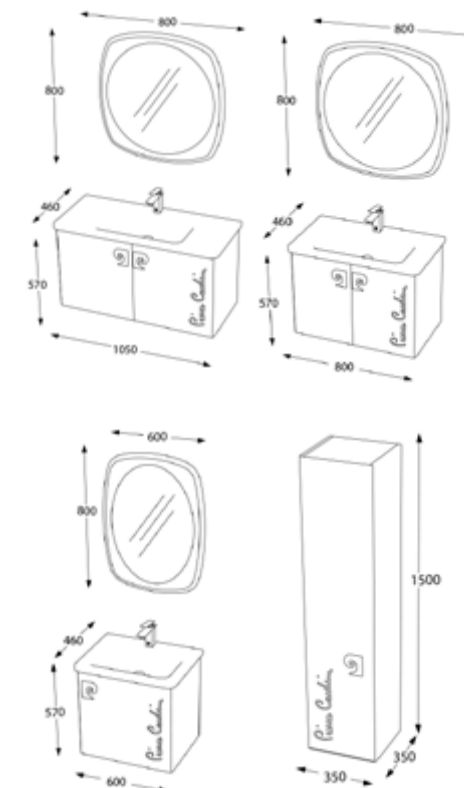

Lavuar ceramic

Spațiu depozitare generos

Închidere *soft-close*

Acoperire thermoform

Set mobilier baie Star, 80 cm
Alb

ALB

Set mobilier baie

1050 x 460 x 570 mm | 276865