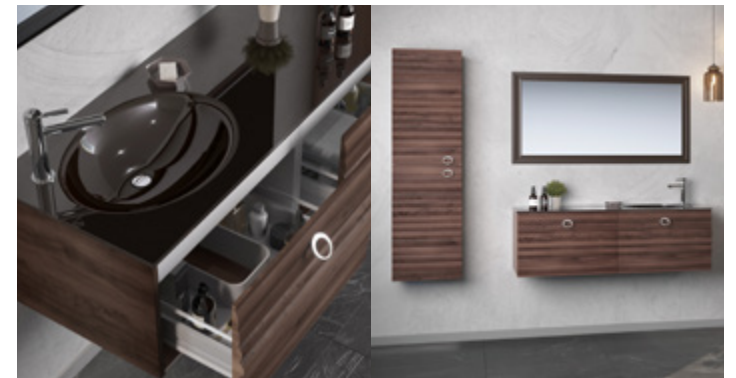

Set mobilier baie

1210 x 500 x 400 mm

| 277427

ALB

Dulap suspendat baie

400 x 330 x 1380 mm

| 277428

Set mobilier baie Anzer, 120 cm
Nuc