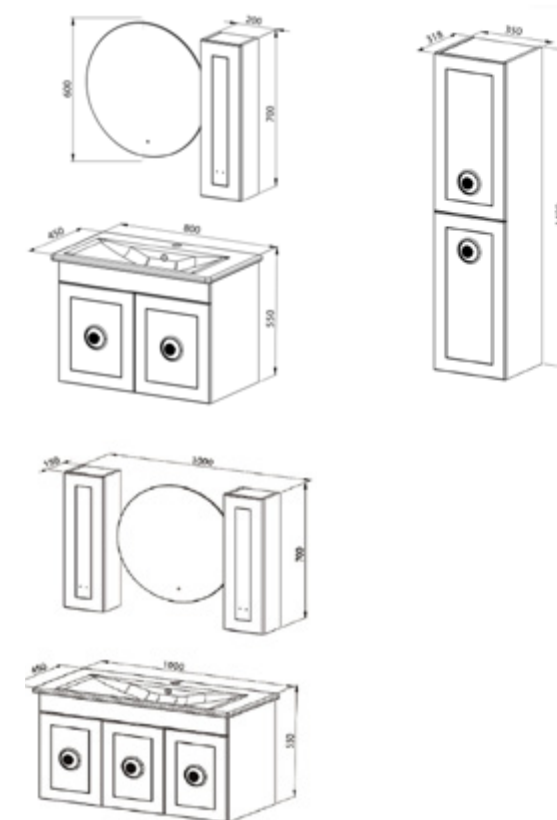

Amenajările interioare aduc multiple dileme vis-a-vis de alegerea produselor perfecte, însă Dora face acest proces mult mai ușor.

Spațiu depozitare generos

Închidere *soft-close*

Finisaj lac mat

Set mobilier baie Dora, 100 cm
Antracit