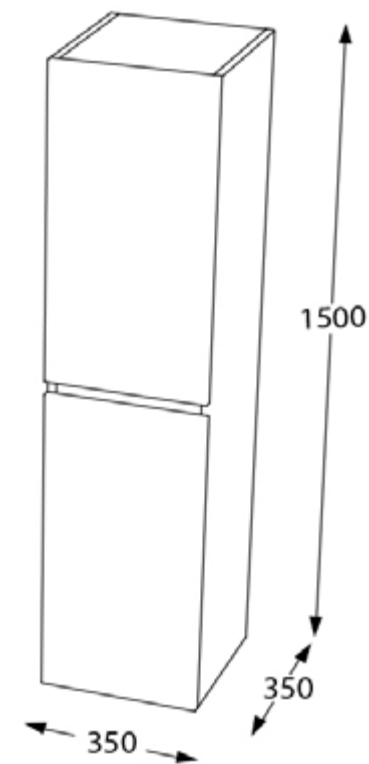

Lavoar ceramic

Spațiu depozitare generos

Închidere *soft-close*

Finisaj MDF melaminat

Dulap suspendat baie Seasons, 35 cm
Alb

ALB

Dulap suspendat baie
350 x 350 x 1500 mm

| 276882