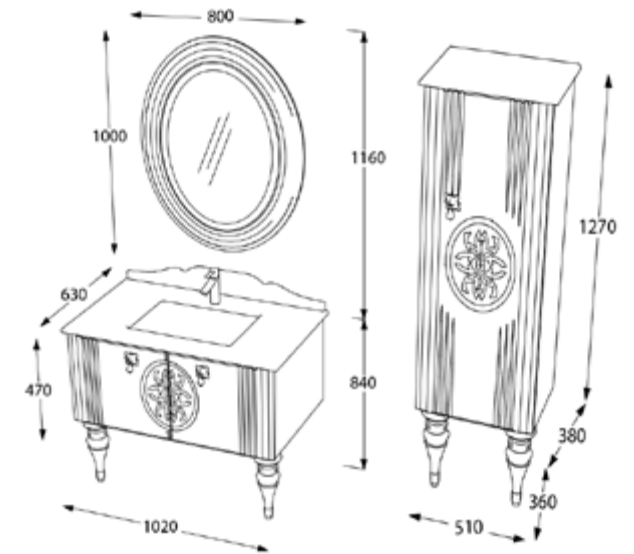

Lavoar ceramic

Spațiu depozitare generos

Închidere *soft-close*

Finisaj lac

Set mobilier baie Tate, 102 cm
Alb-auriu

ALB-AURIU

Set mobilier baie

1020 x 630 x 840 mm