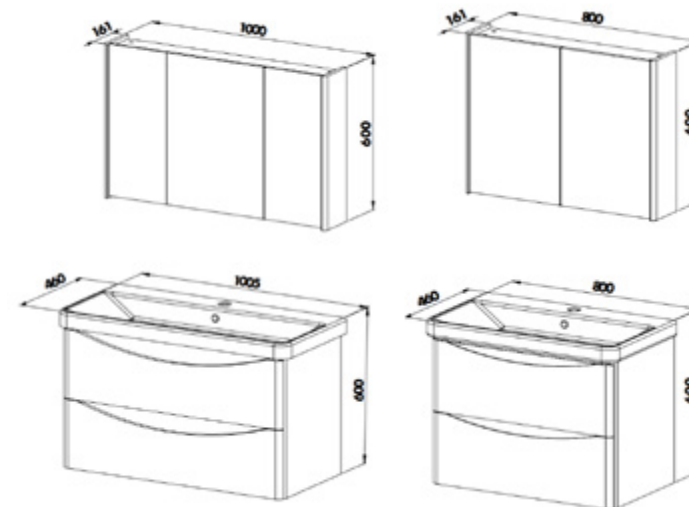

Spațiu depozitare generos

Închidere *soft-close*

Finisaj lac mat

Set mobilier baie Zen, 100 cm
Antracit

ANTRACIT

Set mobilier baie

1000 x 600 x 460 mm

| 276647