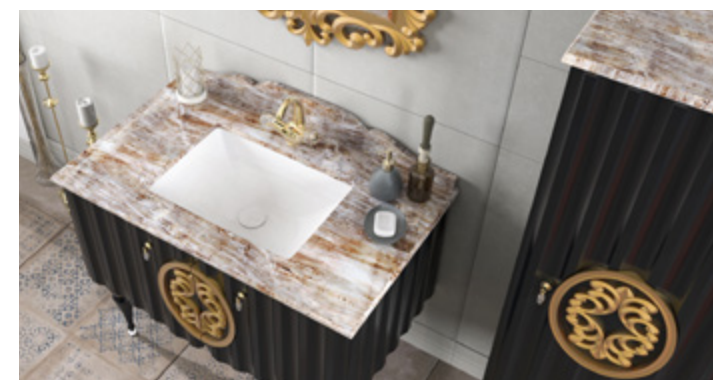

| 276815

NEGRU-AURIU

Set mobilier baie

1060 x 630 x 830 mm

| 276816

Set mobilier baie Moma, 106 cm
Negru-auriu

TATE TATE

Tate este setul mobilier care pune accent pe elemente naturale.