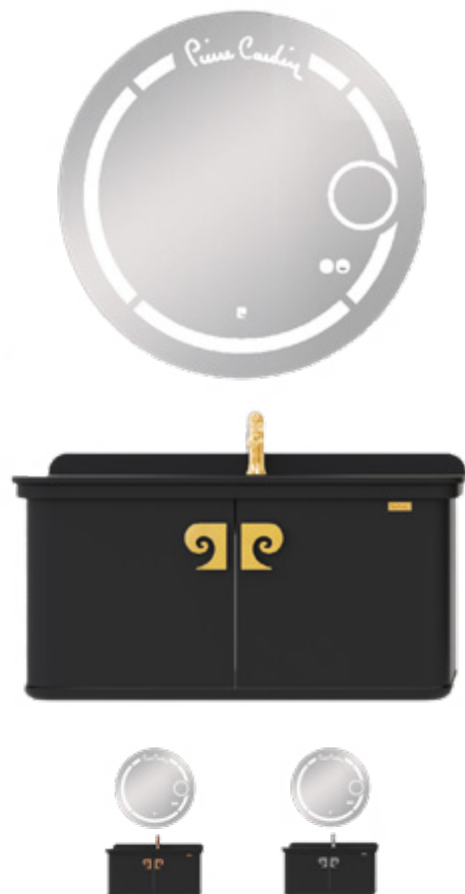

NEGRU-AURIU

Set mobilier baie
1010 x 590 x 820 mm | 276824

NEGRU-ARĂMIU

Set mobilier baie
1010 x 590 x 820 mm | 276826

NEGRU-ARGINTIU

Set mobilier baie
1010 x 590 x 820 mm | 276825

NEGRU-AURIU

Dulap suspendat baie
640 x 360 x 1460 mm | 276836

NEGRU-ARĂMIU

Dulap suspendat baie
640 x 360 x 1460 mm | 276838