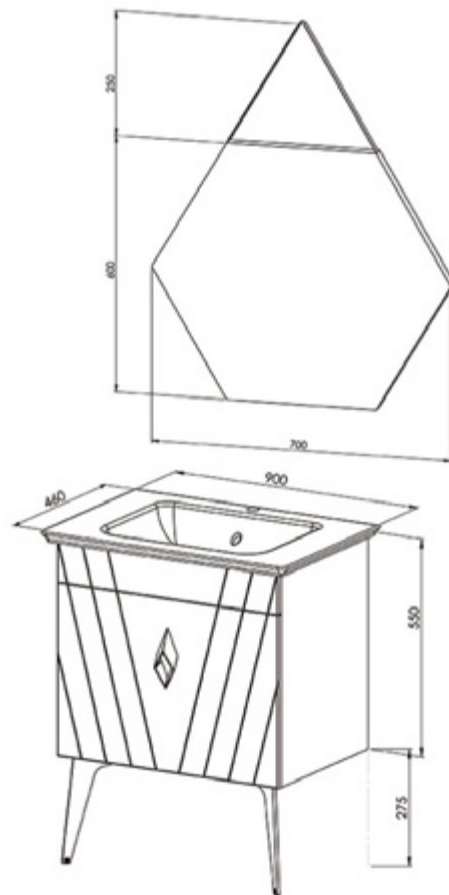

Spațiu depozitare generos

Închidere *soft-close*

Finisaj MDF melaminat

Set mobilier baie Riva, 90 cm
Alb

ALB

Set mobilier baie

900 x 460 x 825 mm

| 277834