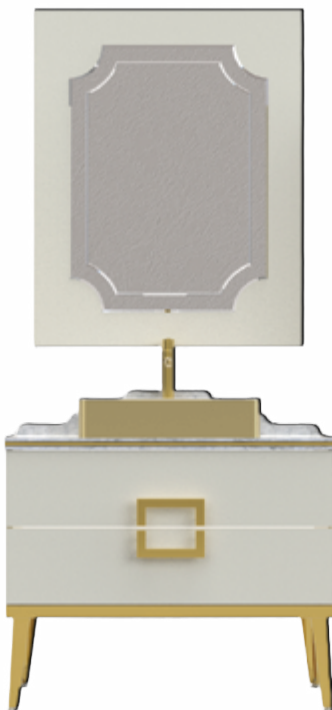

Set mobilier baie Mercury, 90 cm
Negru-auriu

ALB-AURIU

Set mobilier baie

1510 x 530 x 850 mm

| 276799

910 x 530 x 850 mm

| 276801

NEGRU-AURIU