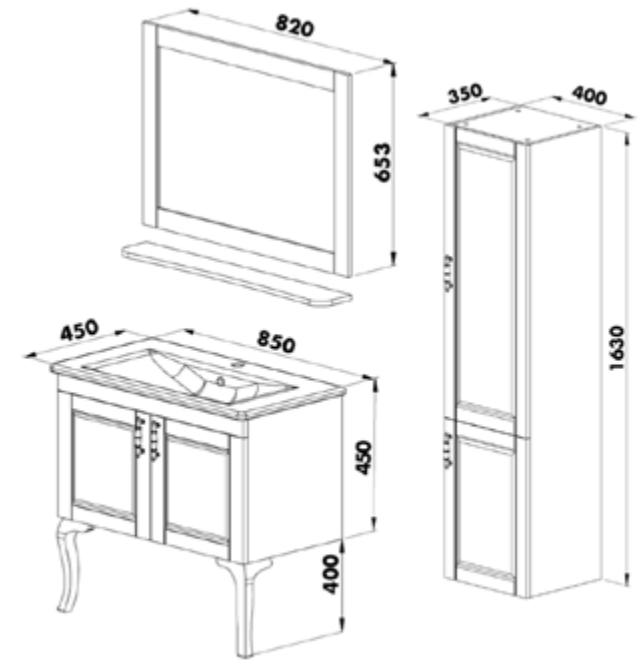

Spațiu depozitare generos

Închidere *soft-close*

Finisaj lac

Set mobilier baie Virgo, 85 cm
Alb

ALB

Set mobilier baie

850 x 450 x 850 mm

| 277337