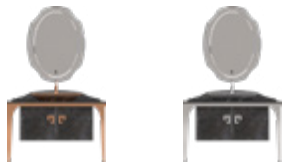

NEGRU-AURIU

Set mobilier baie
1210 x 555 x 840 mm | 276790

NEGRU-ARĂMIU

Set mobilier baie
1210 x 555 x 840 mm | 276792

NEGRU-ARGINTIU

Set mobilier baie
1210 x 555 x 840 mm | 276791

NEGRU-AURIU

Soldat de baie
700 x 350 x 1800 mm | 276796

NEGRU-ARĂMIU

Soldat de baie
700 x 350 x 1800 mm | 276798