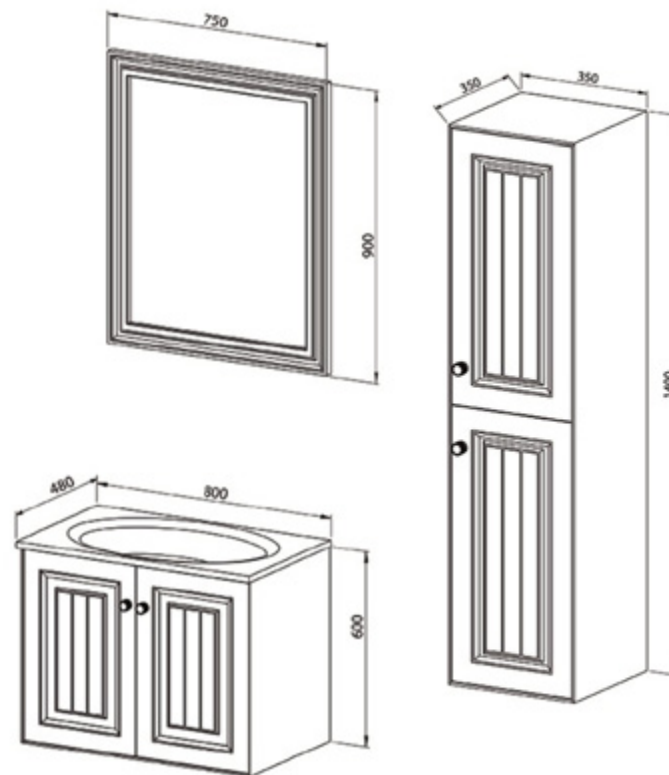

Finisaj MDF melaminat

Set mobilier baie Capella, 80 cm
Albastru

ALBASTRU

Set mobilier baie

800 x 480 x 600 mm

| 277833

ALBASTRU

Dulap suspendat baie