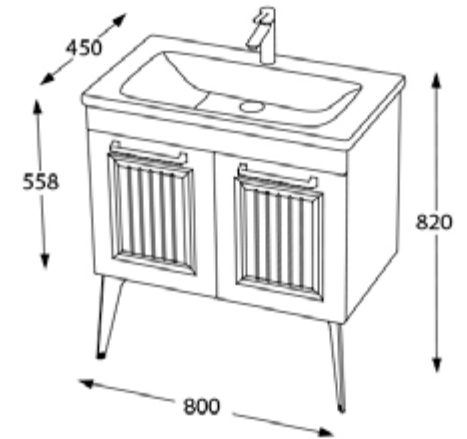

Lavuar ceramic

Spațiu depozitare generos

Închidere *soft-close*

Finisaj MDF melaminat

Set mobilier baie Hero, 80 cm
Alb

ALB

Set mobilier baie
800 x 450 x 820 mm | 276731

LATTE MASSIVE