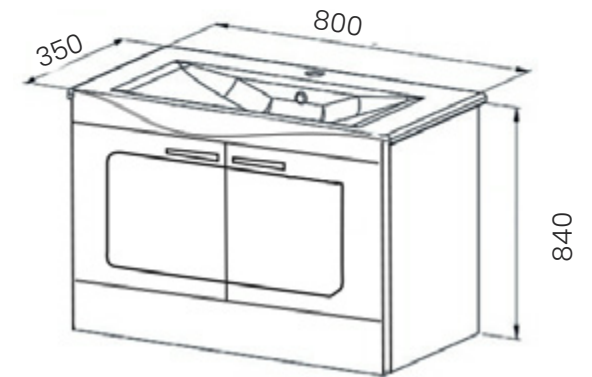

Spațiu depozitare generos

Închidere *soft-close*

Finisaj MDF melaminat

Set mobilier baie ABA, 80 cm
Capuccino

CAPUCCINO

Set mobilier baie

800 x 350 x 840 mm

| 270218