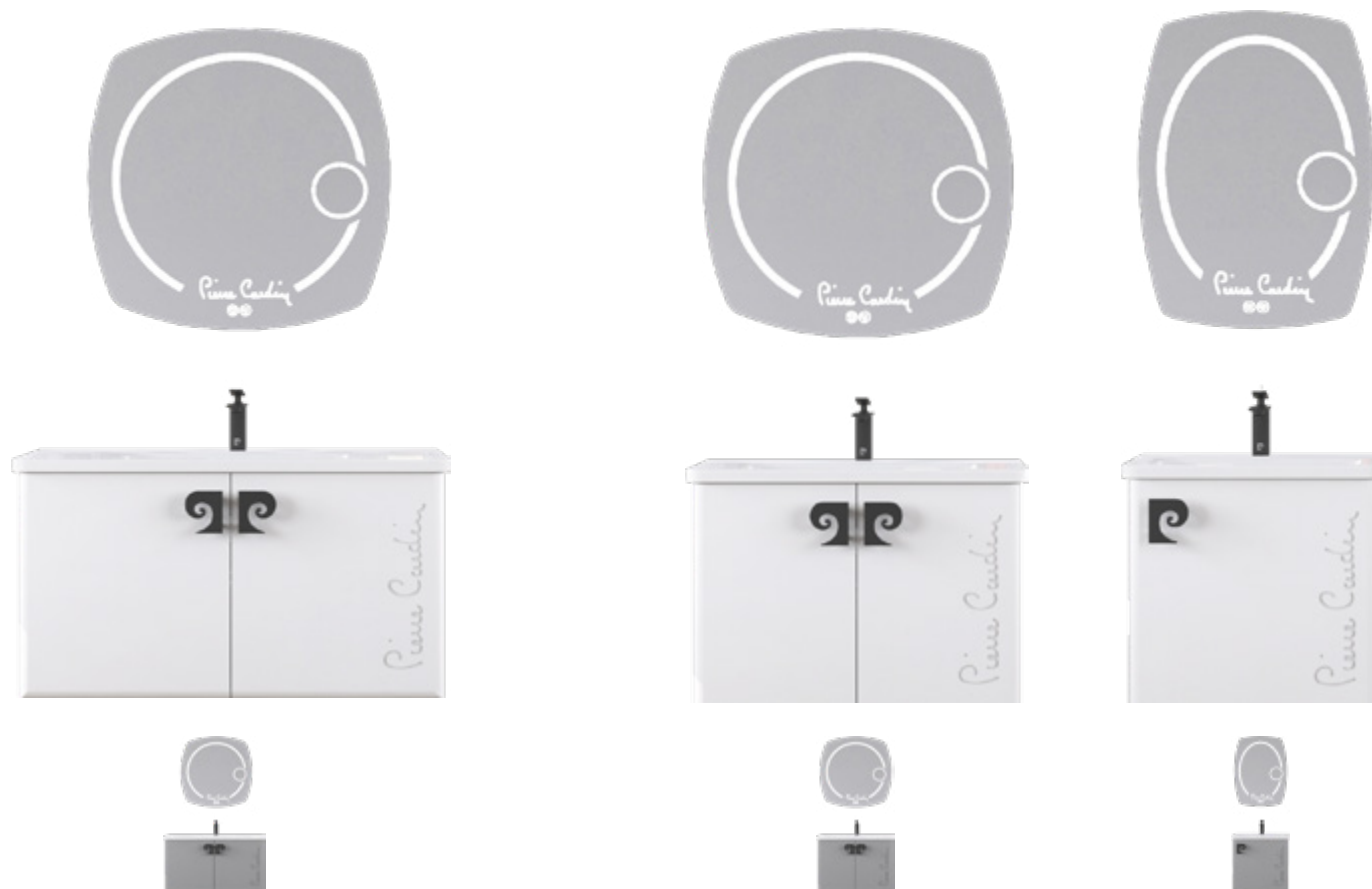

Disponibil în două nuanțe și dimensiuni diferite, Star LED promite să aducă lumina în spațiul sanitar și să scoată în evidență frumusețea pe care o redă simplitatea.

Când vine vorba despre acest set mobilier, alegerea se face în funcție de nuanță și dimensiune.

Lavuar ceramic

Spațiu depozitare generos

Închidere *soft-close*

Acoperire thermoform

Set mobilier baie Star LED, 105 cm
Alb-negru

ALB-NEGRU

Set mobilier baie
1050 x 460 x 570 mm | 276859

ANTRACIT-NEGRU

Set mobilier baie
1050 x 460 x 570 mm | 276858

ALB-NEGRU

Set mobilier baie
800 x 460 x 570 mm | 276861
600 x 460 x 570 mm | 276863

ANTRACIT-NEGRU

Set mobilier baie
800 x 460 x 570 mm | 276860
600 x 460 x 570 mm | 276862