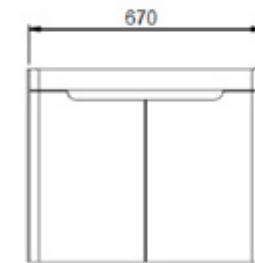

Spațiu de depozitare generos

Închidere *soft-close*

Finisaj MDF melaminat

Set mobilier baie Rio, 67 cm
Antracit

ANTRACIT

Set mobilier baie

670 x 355 x 540 mm

| 277832