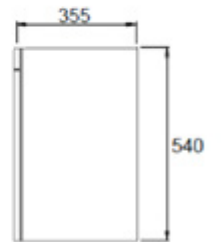

Spațiu de depozitare generos

Închidere *soft-close*

Finisaj MDF melaminat

Set mobilier baie Rio, 67 cm
Antracit

ANTRACIT

Set mobilier baie

670 x 355 x 540 mm

| 277832