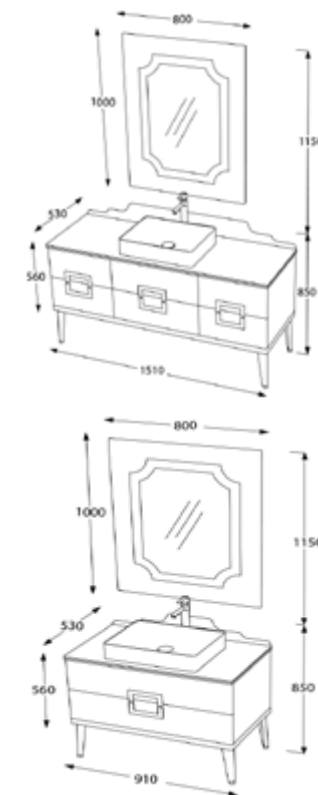

ALB-AURIU

Set mobilier baie

1510 x 530 x 850 mm

| 276799

910 x 530 x 850 mm

| 276801

NEGRU-AURIU

Set mobilier baie

1510 x 530 x 850 mm

| 276800

910 x 530 x 850 mm

| 276802

ALB-AURIU

Soldat baie

350 x 350 x 1500 mm

| 276803