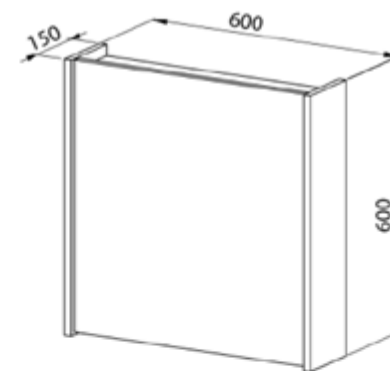

Spațiu depozitare generos

Închidere *soft-close*

Finisaj MDF melaminat

Set mobilier baie Mira, 65 cm
Alb

ALB

Set mobilier baie

850 x 450 x 550 mm

| 274785