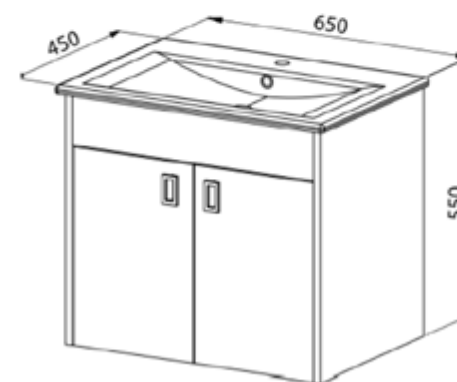

Spațiu depozitare generos

Închidere *soft-close*

Finisaj MDF melaminat

Set mobilier baie Mira, 65 cm
Alb

ALB

Set mobilier baie

850 x 450 x 550 mm

| 274785