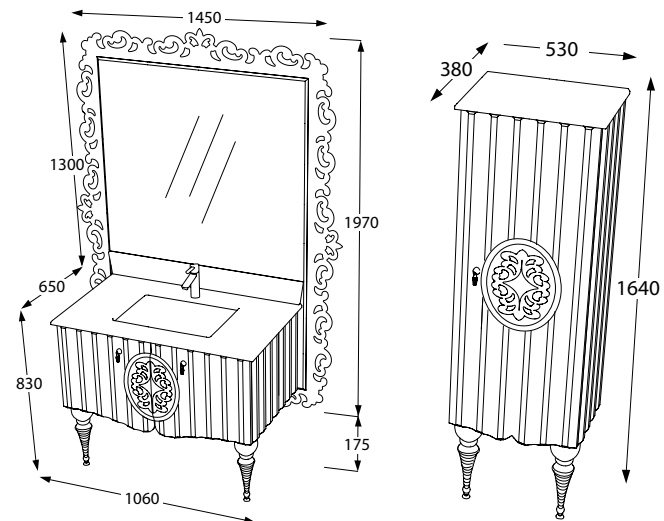

Lavuar ceramic

Spațiu depozitare generos

Închidere *soft-close*

Finisaj lac

Set mobilier baie Hagia Sofia, 145 cm
Alb perlat

ALB PERLAT

Set mobilier baie
1450 x 650 x 2145 mm | 276805

ALB PERLAT

Soldat baie
530 x 380 x 1640 mm | 276807

NEGRU

Set mobilier baie
1450 x 650 x 2145 mm | 276806

NEGRU

Soldat baie
530 x 380 x 1640 mm | 276808

Set mobilier baie Hagia Sofia, 164 cm
Negru

LOUVRE LOUVRE

Louvre aduce în prim-plan eleganța și aspectul deosebit al mobilierului cu dimensiuni mari, de 145 cm.