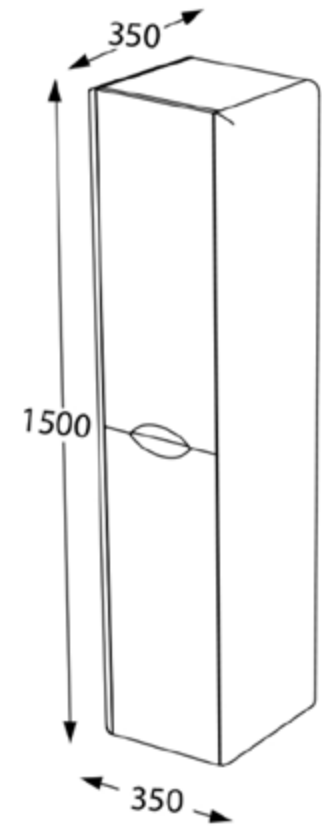

Lavuar ceramic

Spațiu depozitare generos

Închidere *soft-close*

Finisaj lac

Dulap suspendat baie Arctic, 35 cm
Tei

TEI

Dulap suspendat baie
350 x 350 x 1500 mm

| 276753