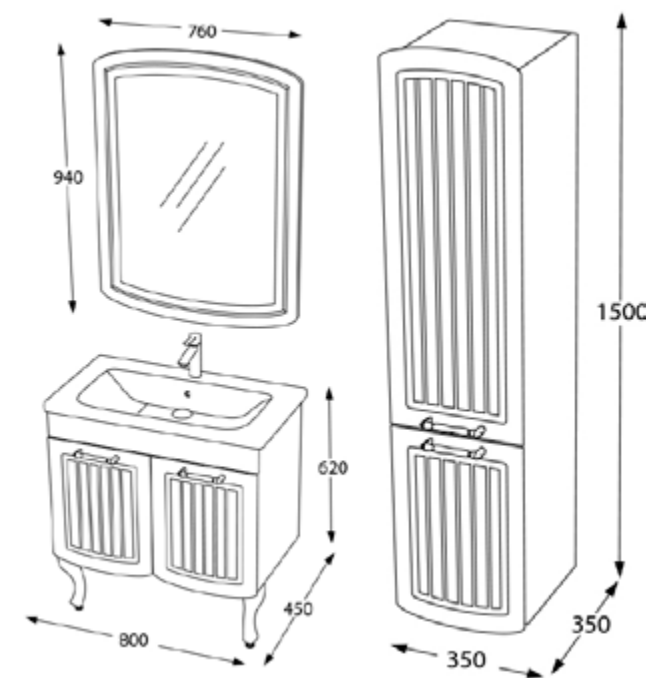

Lavuar ceramic

Spațiu depozitare generos

Închidere *soft-close*

Finisaj MDF melaminat

Set mobilier baie Pera, 80 cm
Alb-auriu

ALB - AURIU

Set mobilier baie

800 x 450 x 620 mm