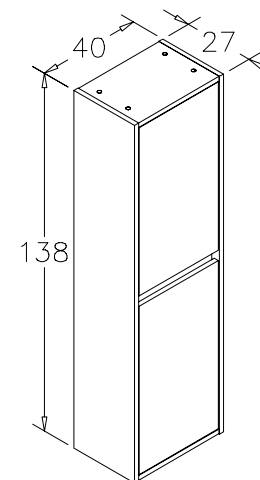

Spațiu depozitare generos

Închidere *soft-close*

Finisaj PAL melaminat

Set mobilier baie Canada, 120 cm
Antracit

ANTRACIT

Set mobilier baie

900 x 500 x 450 mm

| 277425