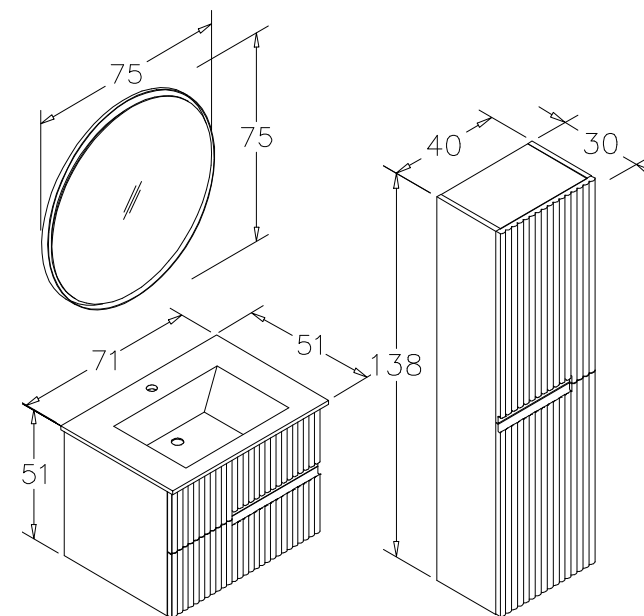

ALBASTRU DESCHIS

Set mobilier baie
710 x 510 x 510 mm | 277437

VISON

Set mobilier baie
710 x 510 x 510 mm | 277436

ALB

Set mobilier baie
710 x 510 x 510 mm | 277435

ALBASTRU DESCHIS

Dulap suspendat baie
400 x 300 x 1380 mm | 277440

VISON

Dulap suspendat baie
400 x 300 x 1380 mm | 277439