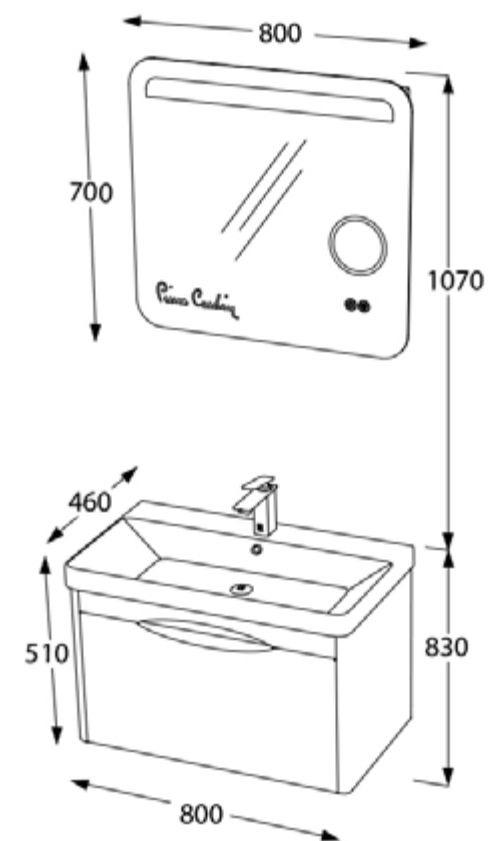

SONOMA

Set mobilier baie
800 x 460 x 830 mm | 276750

TEI

Set mobilier baie
800 x 460 x 1900 mm | 276751