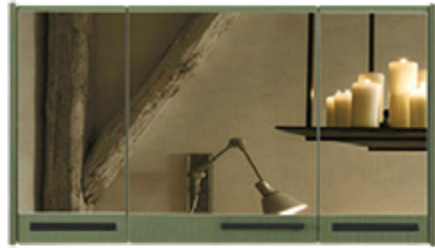

VERDE

Set mobilier baie

1000 x 450 x 550 mm

| 276654

ALBASTRU

Set mobilier baie

1000 x 450 x 550 mm

| 276655

VERDE

Set mobilier baie

850 x 450 x 550 mm

| 276650

650 x 450 x 550 mm

| 277336

ALBASTRU

Set mobilier baie

850 x 450 x 550 mm

| 276651

650 x 450 x 550 mm

| 277333

VERDE

Dulap suspendat baie

350 x 300 x 1000 mm

| 278236

ALBASTRU

Dulap suspendat baie

350 x 300 x 1000 mm

| 278234