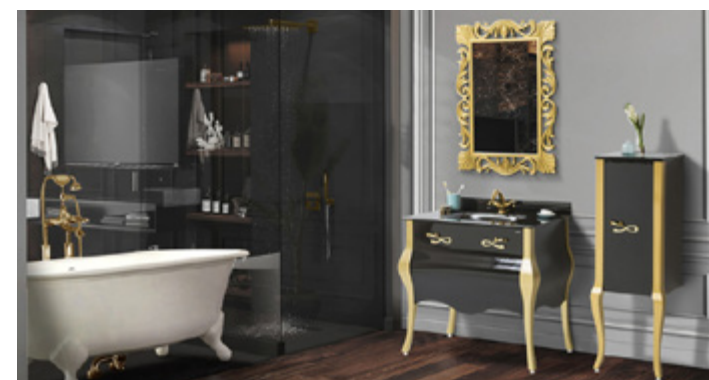

NEGRU-AURIU

Set mobilier baie

900 x 530 x 850 mm

| 276618

Set mobilier baie Terra, 90 cm
Negru-auriu

RIVA RIVA

Orice produs are o atracție principală, care îți captează atenția încă de la prima vedere.

Oglinda în formă geometrică reprezintă atuul principal al mobilierului Riva, pe lângă calitatea superioară a materialelor din care au fost realizate toate elementele.