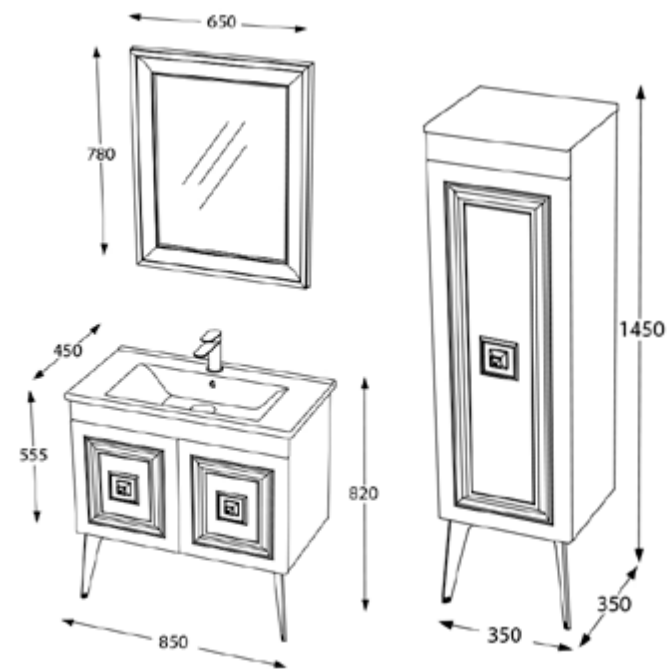

Lavoar ceramic

Spațiu depozitare generos

Închidere *soft-close*

Finisaj lac

Set mobilier baie Nile, 85 cm
Alb-auriu

ALB-AURIU

Set mobilier baie

850 x 450 x 820 mm | 276727