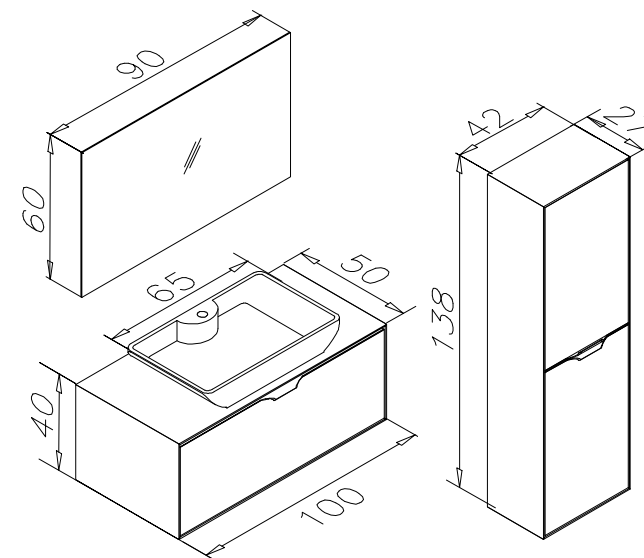

Lavuar ceramic

Oglindă iluminată cu LED

Spațiu depozitare generos

Sertar compartimentat

Închidere *soft-close*

Finisaj MDF melaminat

Set mobilier baie Mono, 100 cm
Albox

ALBOX