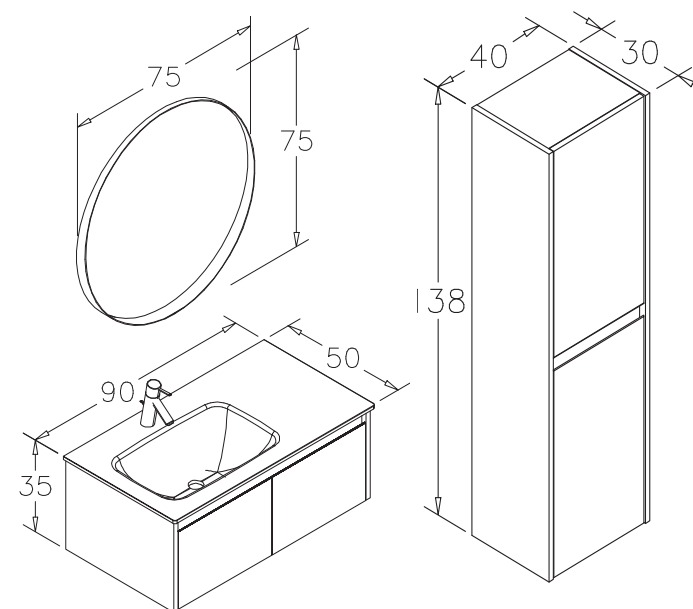

Spațiu depozitare generos

Închidere *soft-close*

Finisaj MDF, lac mat

Set mobilier baie Lisbon, 90 cm
Alb

ALB

Set mobilier baie

900 x 500 x 350 mm

| 277430