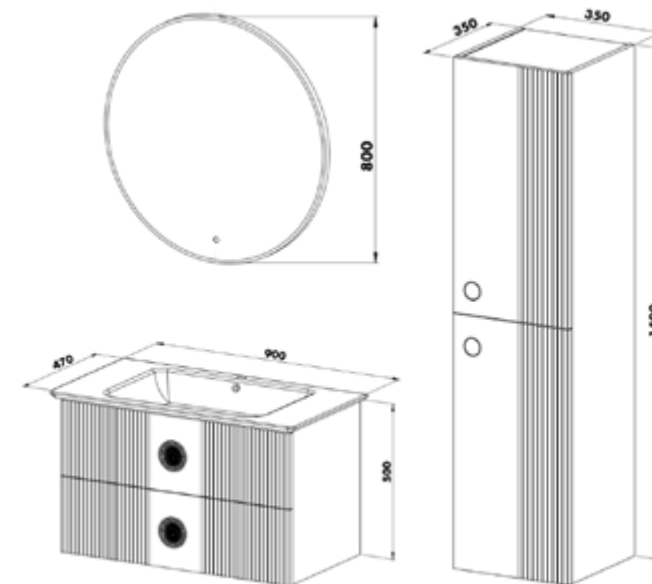

Oglindă LED

Spațiu depozitare generos

Închidere *soft-close*

Finisaj lac mat

Set mobilier baie Vanity, 90 cm
Alb

ALB

Set mobilier baie

900 x 470 x 500 mm