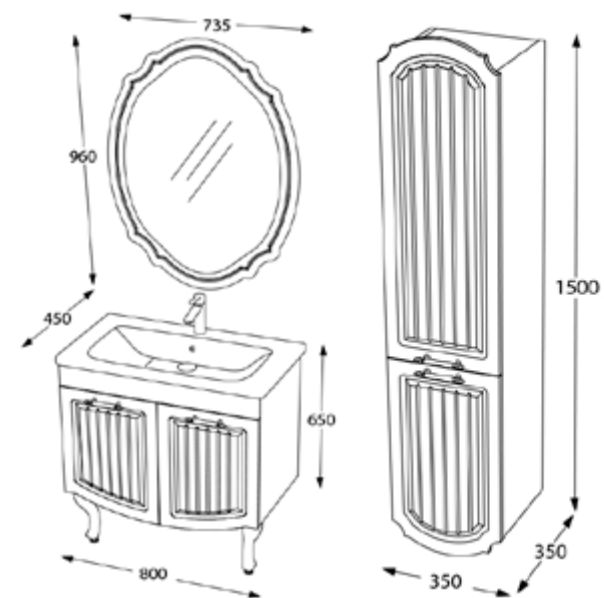

Lavoar ceramic

Spațiu depozitare generos

Închidere *soft-close*

Finisaj MDF melaminat

Set mobilier baie Huber, 80 cm
Alb-auriu

ALB-AURIU

Set mobilier baie

800 x 450 x 650 mm