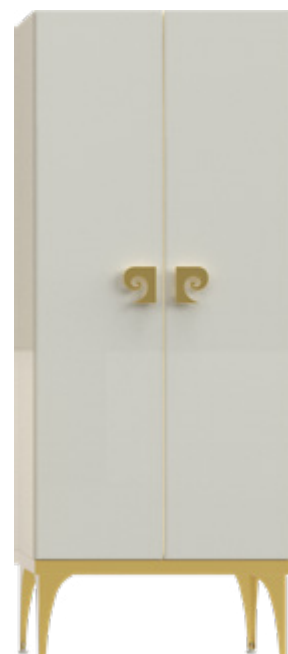

Lavoar ceramic

Spațiu depozitare generos

Închidere *soft-close*

Finisaj lac

Set mobilier baie Venus, 120 cm
Alb-auriu

ALB-AURIU

Set mobilier baie
1210 x 555 x 840 mm | 276787

ALB-ARĂMIU