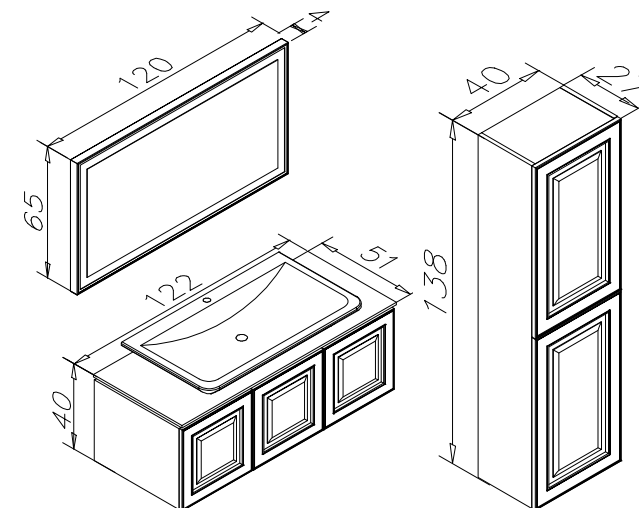

ALB-AURIU

Set mobilier baie
1220 x 510 x 400 mm | 277446

ALB-AURIU

Dulap suspendat baie
400 x 270 x 1380 mm | 277448

NEGRU-ARGINTIU

Set mobilier baie
1220 x 510 x 400 mm | 277445