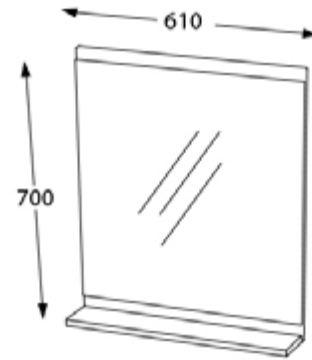

Lavuar ceramic

Spațiu depozitare generos

Închidere *soft-close*

Finisaj MDF melaminat

Set mobilier baie Selcuk, 65 cm
Gri deschis

GRI DESCHIS

Set mobilier baie

650 x 460 x 600 mm