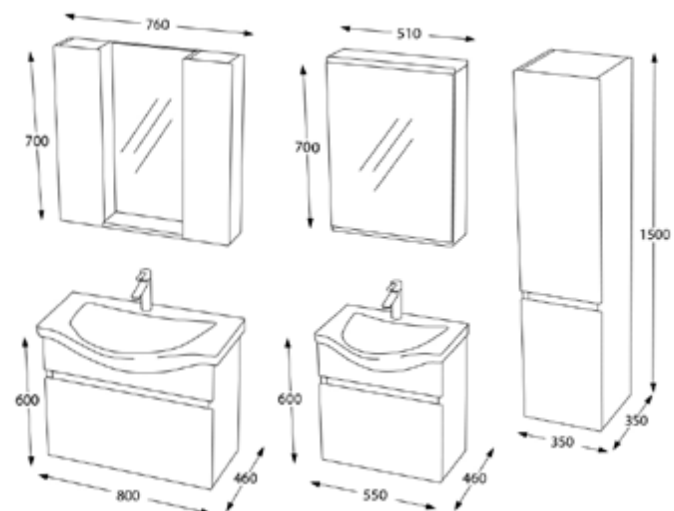

Lavuar ceramic

Spațiu depozitare generos

Închidere *soft-close*

Finisaj MDF melaminat

Set mobilier baie Cesme, 80 cm
Kristal

KRISTAL

Set mobilier baie

800 x 460 x 600 mm