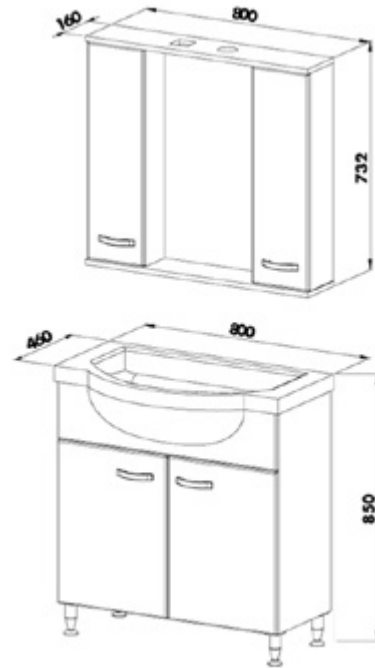

Spațiu depozitare generos

Închidere *soft-close*

Finisaj MDF melaminat

Set mobilier baie Olimpos, 95 cm
Alb

ALB

Set mobilier baie

955 x 350 x 840 mm | 262292

820 x 346 x 740 mm | 262293