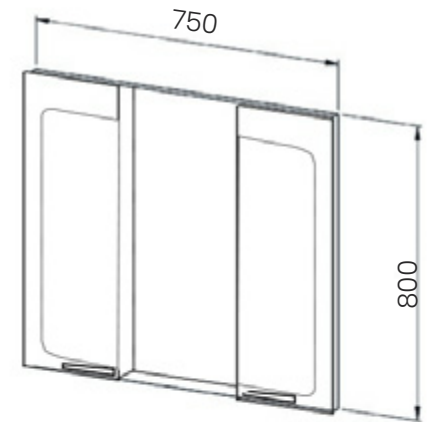

Spațiu depozitare generos

Închidere *soft-close*

Finisaj MDF melaminat

Set mobilier baie ABA, 80 cm
Capuccino

CAPUCCINO

Set mobilier baie

800 x 350 x 840 mm

| 270218