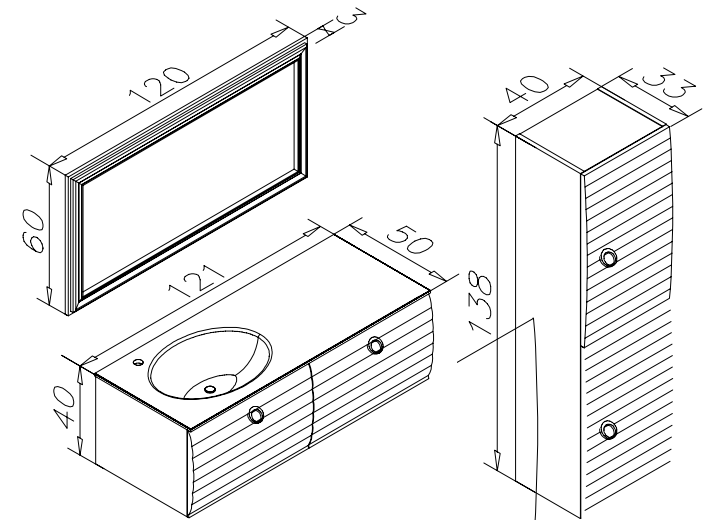

ALB

Set mobilier baie

1210 x 500 x 400 mm

| 277427

ALB

Dulap suspendat baie

400 x 330 x 1380 mm

| 277428