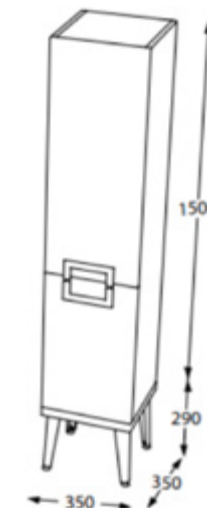

Set mobilier baie Mercury, 90 cm
Negru-auriu

ALB-AURIU

Set mobilier baie

1510 x 530 x 850 mm

| 276799

910 x 530 x 850 mm

| 276801

NEGRU-AURIU