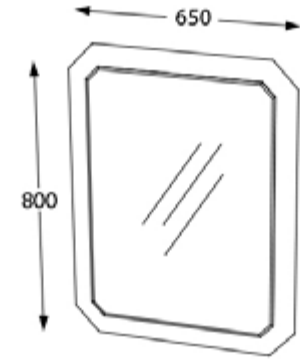

Lavuar ceramic

Spațiu depozitare generos

Închidere *soft-close*

Finisaj MDF melaminat

Set mobilier baie Hero, 80 cm
Alb

ALB

Set mobilier baie
800 x 450 x 820 mm | 276731

LATTE MASSIVE