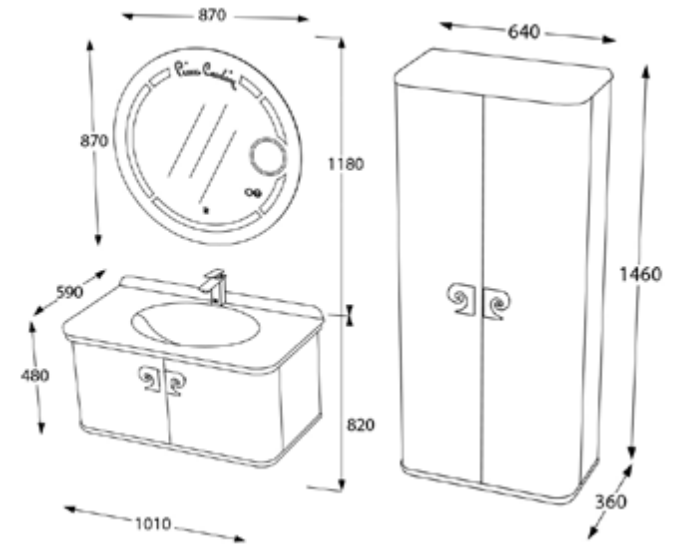

Lavuar ceramic

Spațiu depozitare generos

Închidere *soft-close*

Finisaj lac

Set mobilier baie Eva LED, 101 cm
Alb-auriu

ALB-AURIU

Set mobilier baie
1010 x 590 x 820 mm | 276821

ALB-ARĂMIU