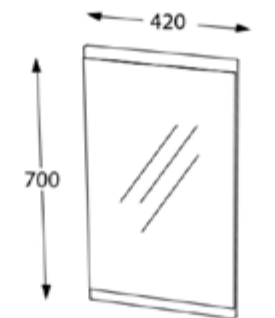

Lavuar ceramic

Spațiu depozitare generos

Închidere *soft-close*

Finisaj MDF melaminat

Set mobilier baie Buca, 45 cm
Alb mat

ALB MAT

Set mobilier baie
450 x 280 x 600 mm | 276781

BEJ