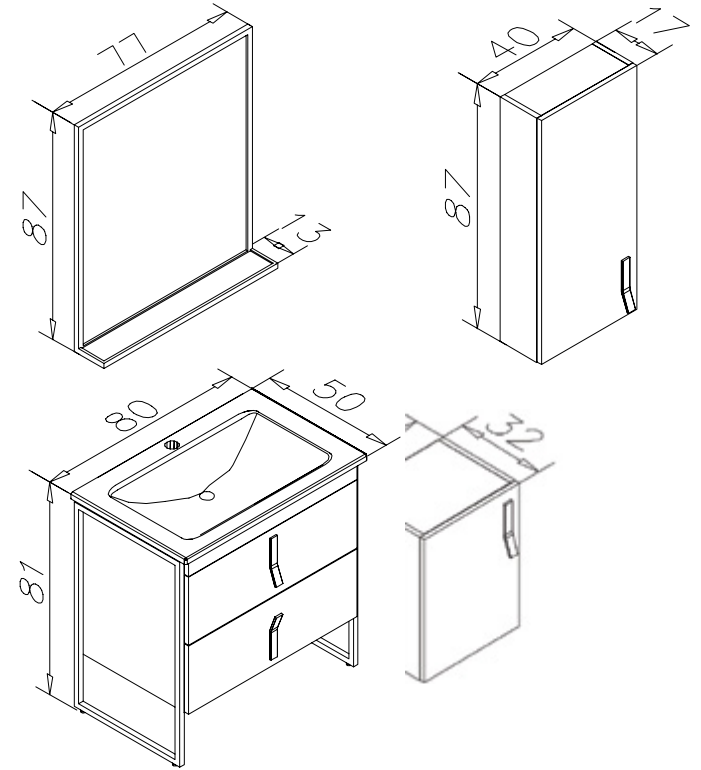

CAPUCCINO

Set mobilier baie

800 x 500 x 810 mm

| 277420

CAPUCCINO

Dulap suspendat baie

400 x 170 x 870 mm

| 277421

Soldat suspendat baie

400 x 320 x 500 mm

| 277422

Soldat baie cu picioare metalice

440 x 320 x 800 mm

| 277685