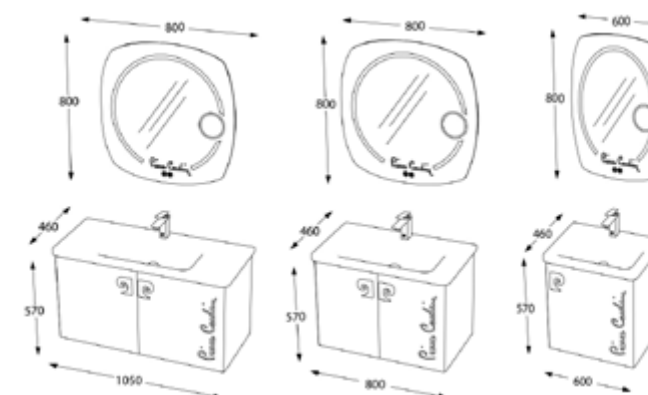

ALB-NEGRU

Set mobilier baie
1050 x 460 x 570 mm | 276859

ANTRACIT-NEGRU

Set mobilier baie
1050 x 460 x 570 mm | 276858

ALB-NEGRU

Set mobilier baie
800 x 460 x 570 mm | 276861
600 x 460 x 570 mm | 276863