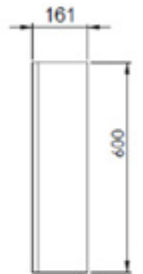

Spațiu de depozitare generos

Închidere *soft-close*

Finisaj MDF melaminat

Set mobilier baie Rio, 67 cm
Antracit

ANTRACIT

Set mobilier baie

670 x 355 x 540 mm

| 277832