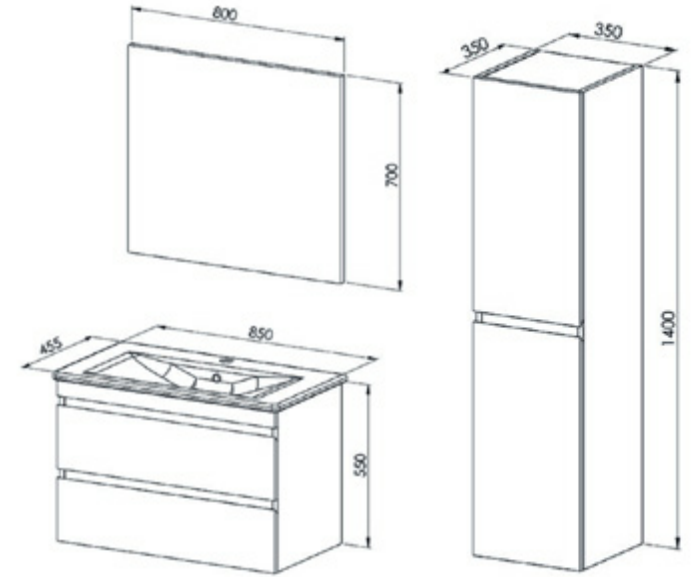

Spațiu de depozitare generos

Închidere *soft-close*

Finisaj MDF melaminat

Set mobilier baie Trend, 85 cm
Gri-maró

GRI-MARO

Set mobilier baie

850 x 455 x 550 mm

| 276632