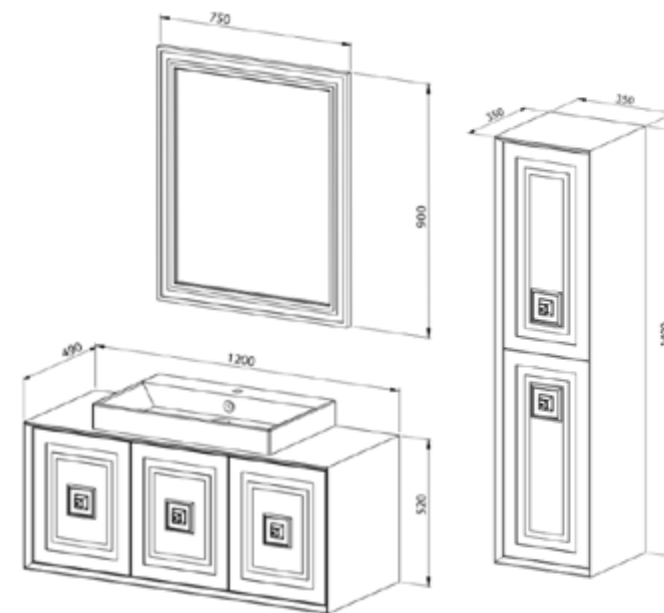

Spațiu de depozitare generos

Închidere *soft-close*

Finisaj lac mat

Set mobilier baie Riga, 120 cm
Alb

ALB

Set mobilier baie

1200 x 490 x 520 mm

| 276615