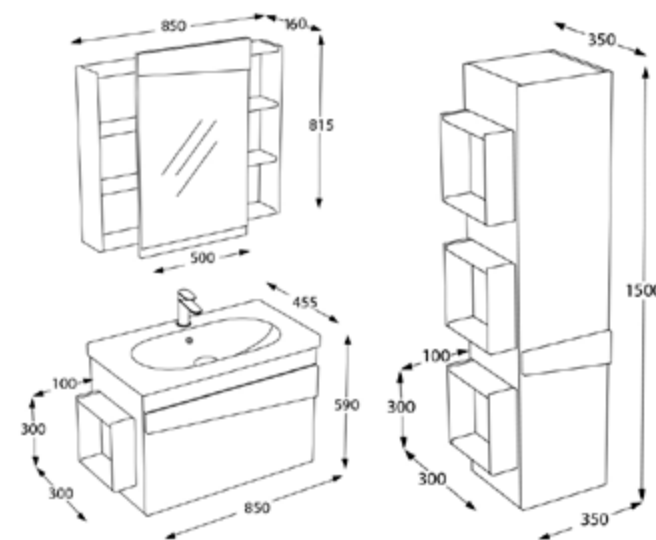

ALB

Set mobilier baie
850x 455 x 590 mm | 276778

ALB

Dulap suspendat baie
350 x 300 x 1500 mm | 276779

GRI MAT

Set mobilier baie
850x 455 x 590 mm | 276740