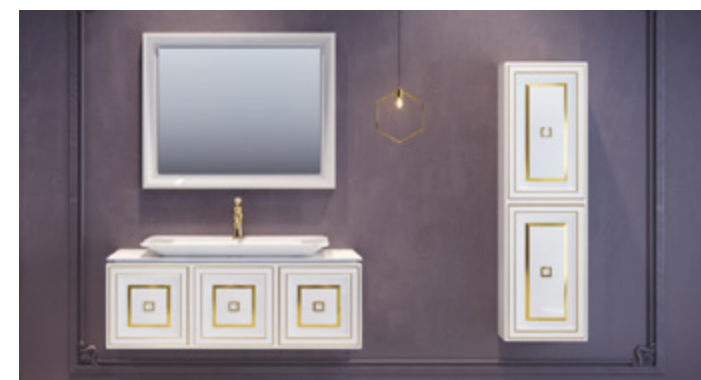

NEGRU-ARGINTIU

Dulap suspendat baie
400 x 270 x 1380 mm | 277447

Set mobilier baie Style, 120 cm
Alb-auriu