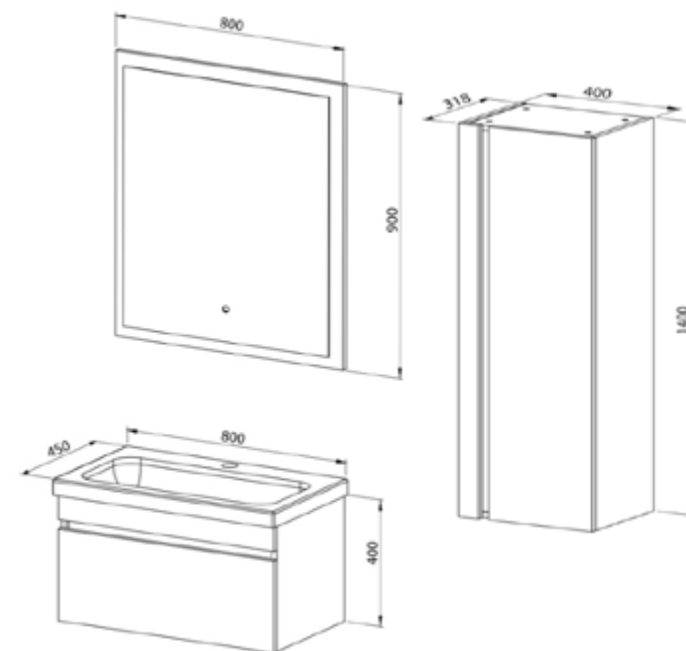

Spațiu depozitare generos

Închidere *soft-close*

Finisaj lac mat

Set mobilier baie Marble, 80 cm
Gri

GRI

Set mobilier baie

800 x 450 x 400 mm

| 276634