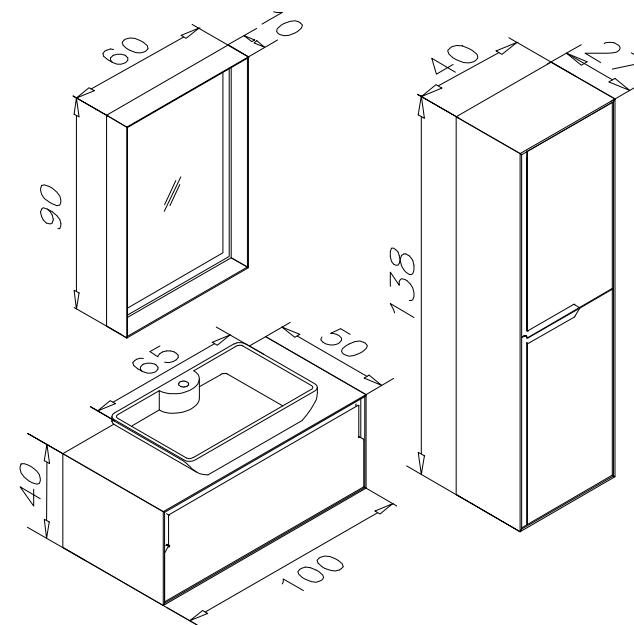

Craft vine cu o actualizare în ceea ce privește organizarea produselor de baie. Deși este doar un sertar cu dimensiuni generoase, acesta adăpostește și un spațiu secret pentru depozitare, deja compartimentat.

Lavuar ceramic

Oglindă iluminată cu LED

Spațiu depozitare generos

Sertar compartimentat

Închidere *soft-close*

Finisaj MDF melaminat, lac mat

Set mobilier baie Craft, 100 cm
Nuc

STEJAR