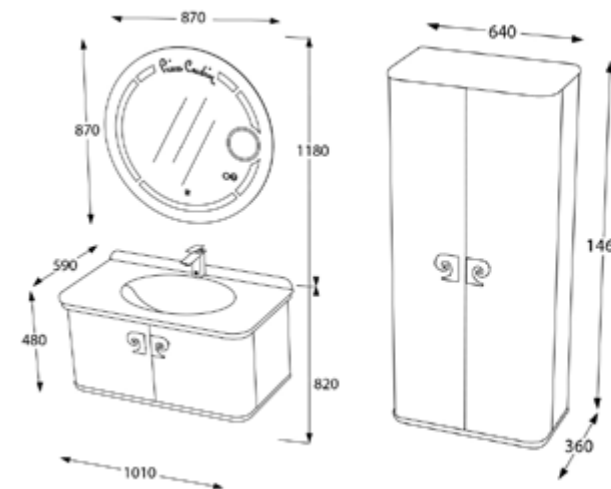

ALB-ARGINTIU

Dulap suspendat baie
360 x 640 x 1460 mm | 276834

ALB-ARĂMIU

Dulap suspendat baie
360 x 640 x 1460 mm | 276835

ALB-AURIU

Dulap suspendat baie
360 x 640 x 1460 mm | 276833

Set mobilier baie Eva, 101 cm
Alb-auriu