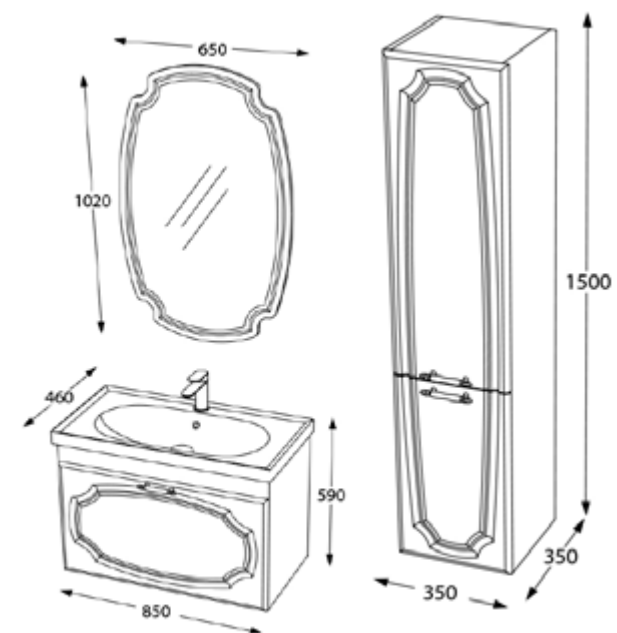

Lavoar ceramic

Spațiu depozitare generos

Închidere *soft-close*

Finisaj MDF melaminat

Set mobilier baie Hunkar, 85 cm
Alb-auriu

ALB-AURIU

Set mobilier baie

850 x 460 x 590 mm