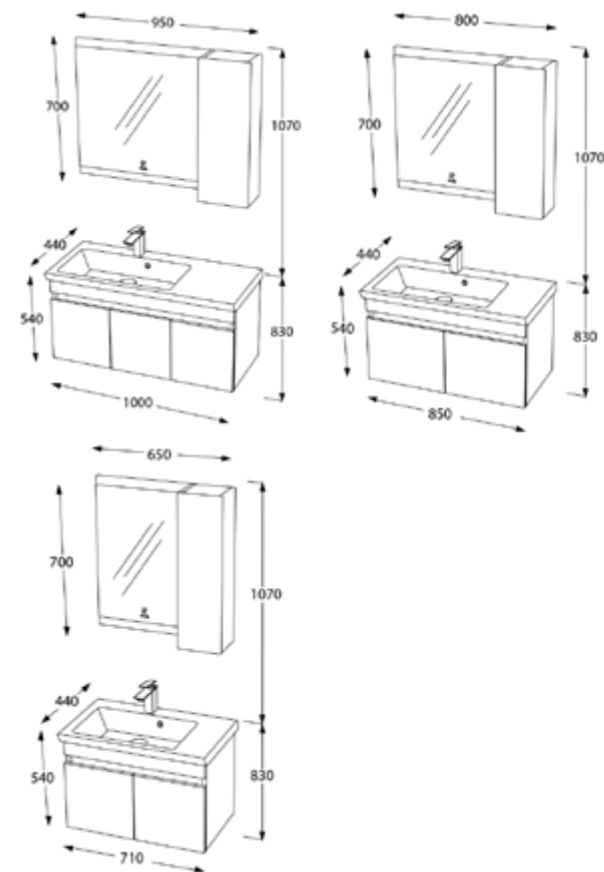

Lavuar ceramic

Spațiu depozitare generos

Închidere *soft-close*

Acoperire thermoform

Set mobilier baie Spring, 85 cm
Gri

ALB

Set mobilier baie

1000 x 440 x 830 mm | 276873