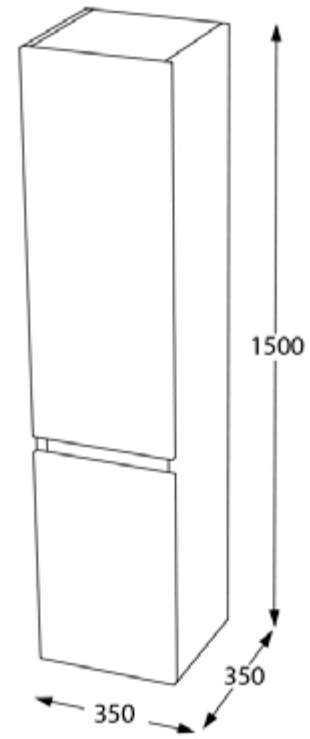

ALB MAT

Dulap suspendat baie
350 x 350 x 1500 mm

| 276782