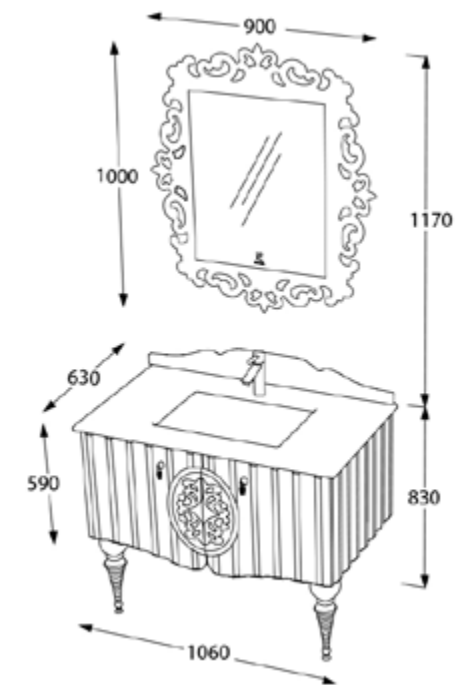

Lavuar ceramic

Spațiu depozitare generos

Închidere *soft-close*

Finisaj lac

Set mobilier baie Moma, 106 cm
Alb-auriu

ALB-AURIU

Set mobilier baie

1060 x 630 x 830 mm