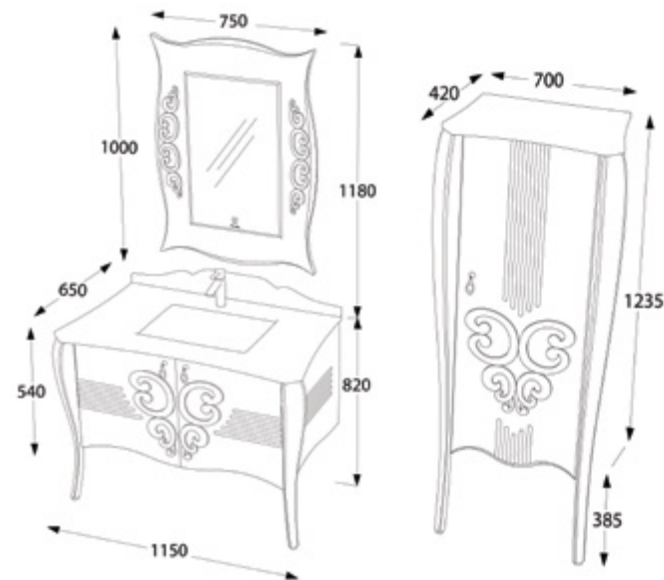

Elementele decorative sunt primele care ies în evidență, fiind prezente atât pe rama oglinzii, cât și pe cele două uși ale mobilierului.

Lavuar ceramic

Spațiu depozitare generos

Închidere *soft-close*

Finisaj lac

Set mobilier baie Hermitage, 115 cm
Negru-auriu

ALB-AURIU

Set mobilier baie

1150 x 650 x 820 mm | 276811

ALB-AURIU

Soldat baie

700 x 420 x 1620 mm | 276813

NEGRU-AURIU