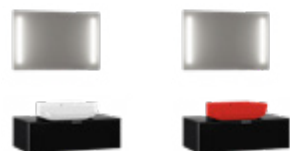

Lavoar ceramic

Oglindă iluminată cu LED

Spațiu depozitare generos

Închidere *soft-close*

Finisaj MDF lucios

Set mobilier baie Yalikoy, 90 cm
Negru

NEGRU

Set mobilier baie