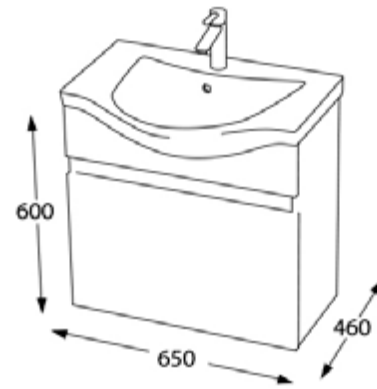

Lavuar ceramic

Spațiu depozitare generos

Închidere *soft-close*

Finisaj MDF melaminat

Set mobilier baie Selcuk, 65 cm
Gri deschis

GRI DESCHIS

Set mobilier baie

650 x 460 x 600 mm