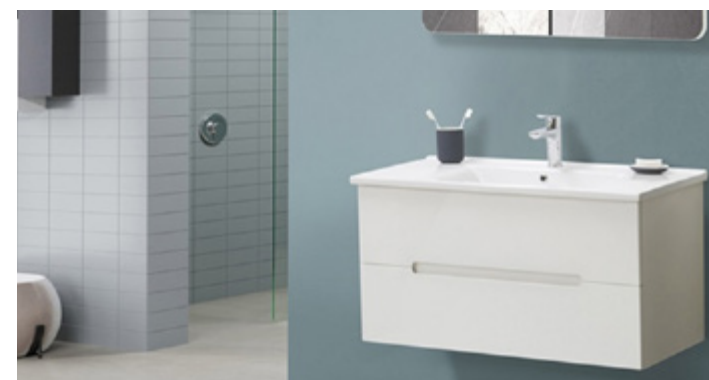

Dulap suspendat baie

350 x 350 x 1600 mm

| 271912

Set mobilier baie Irmak, 100 cm
Alb

OLIMPOS OLIMPOS

Olimpos – setul mobilier care iluminează orice spațiu sanitar prin albul său impecabil.

Toate spațiile de depozitare, lavoarul și oglinda au dimensiuni impresionante și se potrivesc perfect băilor matrimoniale și familiilor cu numeroși membri.