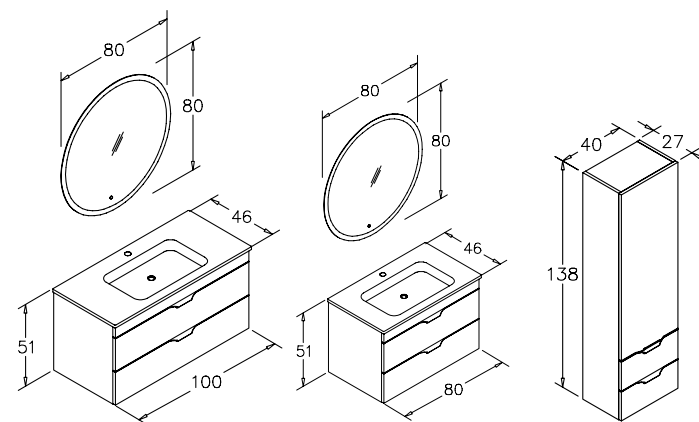

Lavoar ceramic

Oglindă iluminată cu LED

Oglindă cu buton *touch*

Sertar compartimentat

Spațiu depozitare generos

Închidere *soft-close*

Finisaj MDF melaminat

Set mobilier baie Vento, 100 cm
Dublin

DUBLIN

Set mobilier baie

1000 x 460 x 510 mm

| 277413

800 x 460 x 510 mm

| 277411

GLASGOW

Set mobilier baie