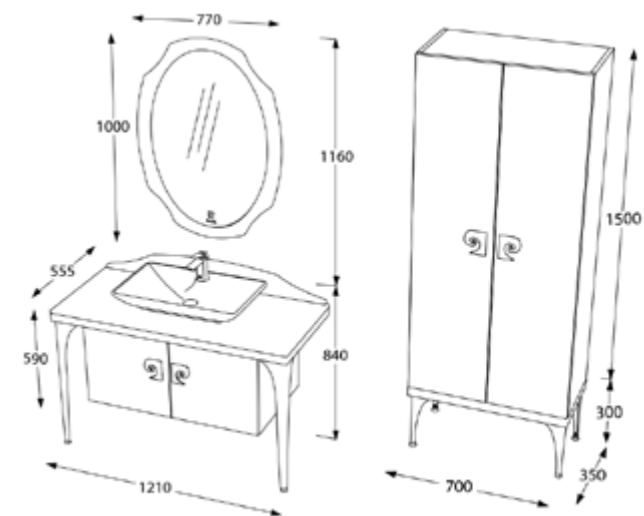

Lavoar ceramic

Spațiu depozitare generos

Închidere *soft-close*

Finisaj lac

Set mobilier baie Venus, 120 cm
Alb-auriu

ALB-AURIU

Set mobilier baie
1210 x 555 x 840 mm | 276787

ALB-ARĂMIU