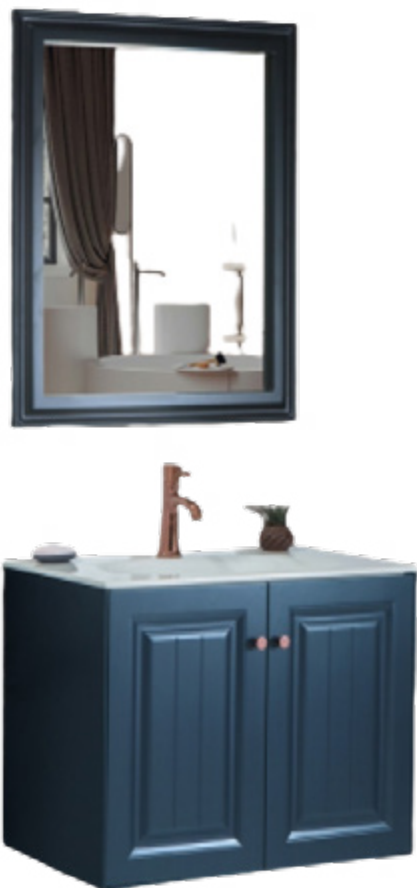

Amenajările interioare aduc multiple dileme vis-a-vis de alegerea produselor perfecte, însă Capella schimbă total percepția asupra simplității împletite cu modernismul.

Spațiu depozitare generos

Închidere *soft-close*

Finisaj MDF melaminat

Set mobilier baie Capella, 80 cm
Albastru

ALBASTRU

Set mobilier baie

800 x 480 x 600 mm

| 277833

ALBASTRU

Dulap suspendat baie