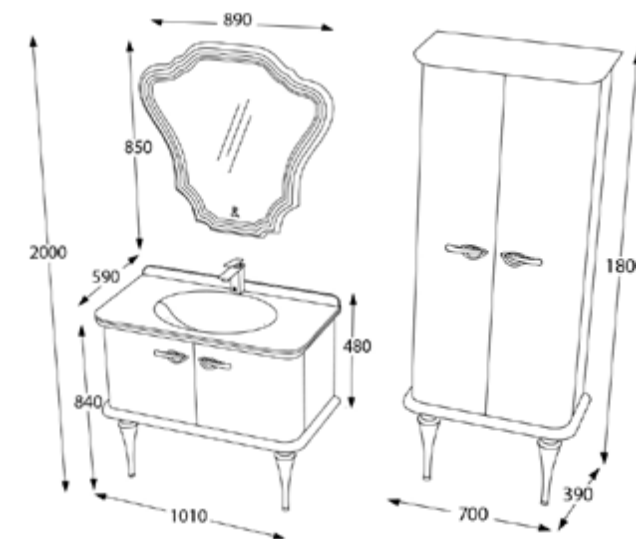

Lavuar ceramic

Spațiu depozitare generos

Închidere *soft-close*

Finisaj lac

Set mobilier baie Angelica, 101 cm
Negru

ALB-PERLAT

Set mobilier baie
1010 x 630 x 840 mm | 276839

NEGRU