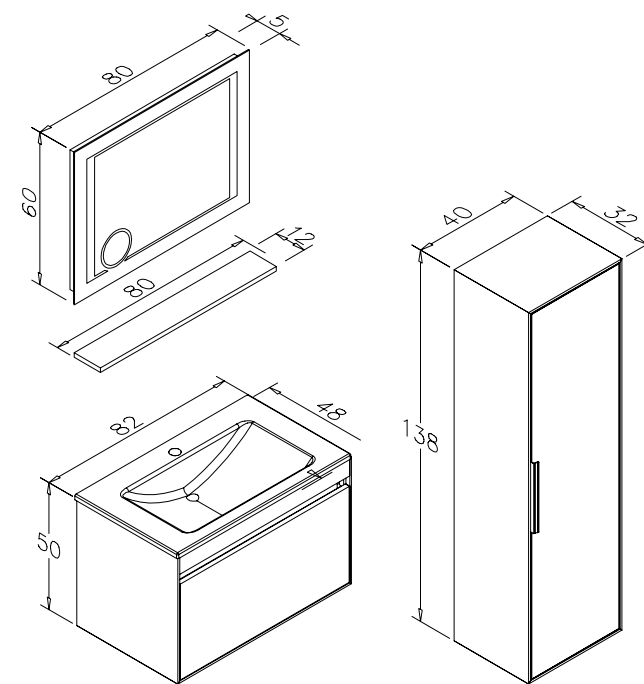

NAVARO

Set mobilier baie

820 x 480 x 500 mm

| 277423