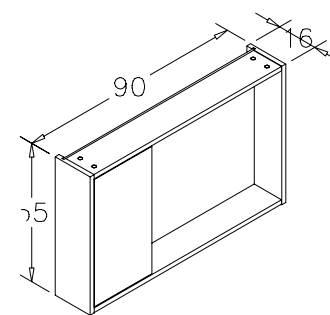

Spațiu depozitare generos

Închidere *soft-close*

Finisaj PAL melaminat

Set mobilier baie Canada, 120 cm
Antracit

ANTRACIT

Set mobilier baie

900 x 500 x 450 mm

| 277425