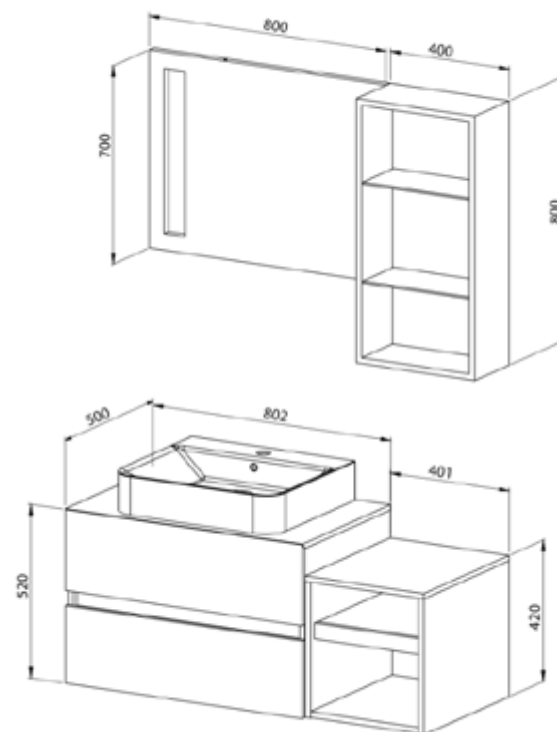

Spațiu de depozitare generos

Închidere *soft-close*

Finisaj MDF melaminat

Set mobilier baie Solo, 80 cm
Alb-Maró

ALB-MARO

Set mobilier baie

802 x 500 x 520 mm

| 276625