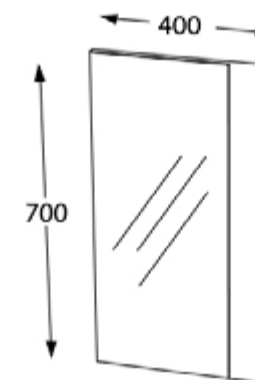

Lavuar ceramic

Spațiu depozitare generos

Închidere *soft-close*

Finisaj MDF melaminat

Set mobilier baie Midila, 45 cm
Stejar

STEJAR

Set mobilier baie

450 x 280 x 450 mm