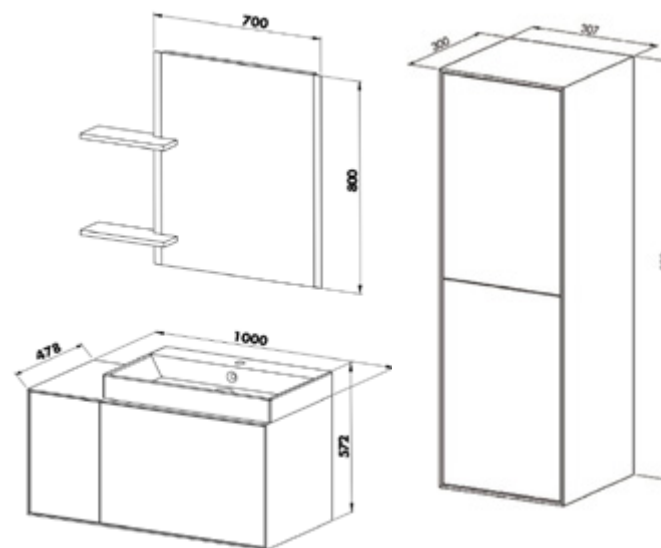

Oglindă LED cu polițe

Spațiu depozitare generos

Închidere *soft-close*

Finisaj MDF melaminat

Set mobilier baie vv, 100 cm
Antracit

ANTRACIT

Set mobilier baie

1000 x 478 x 572 mm