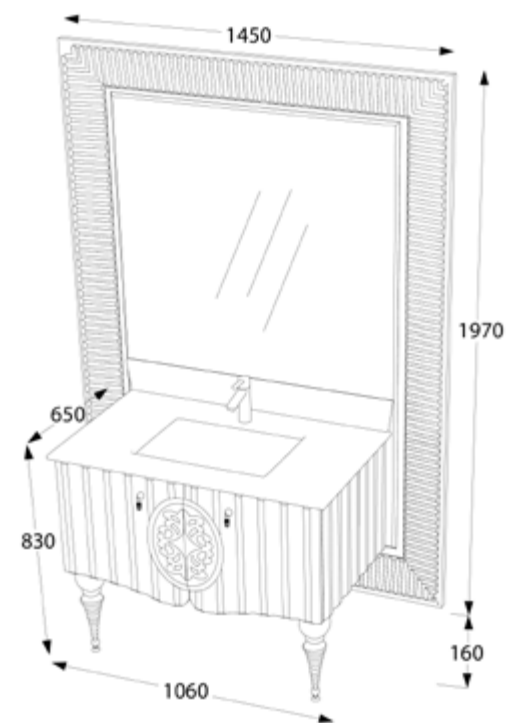

Soldat baie
530 x 380 x 1640 mm | 276807

NEGRU

Set mobilier baie
1450 x 650 x 2145 mm | 276806

NEGRU

Soldat baie
530 x 380 x 1640 mm | 276808

Set mobilier baie Hagia Sofia, 164 cm
Negru

LOUVRE LOUVRE

Louvre aduce în prim-plan eleganța și aspectul deosebit al mobilierului cu dimensiuni mari, de 145 cm.

Lavuar ceramic

Spațiu depozitare generos

Închidere *soft-close*

Finisaj lac

Set mobilier baie Louvre, 145 cm
Alb

ALB

Set mobilier baie

1450 x 650 x 2130 mm | 276809

NEGRU

Set mobilier baie

1450 x 650 x 2145 mm | 276810

Set mobilier baie Louvre, 145 cm
Negru

VENUS VENUS

Venus este un mobilier care se impune prin aspectul său avangardist, neobișnuit și elegant, totodată.