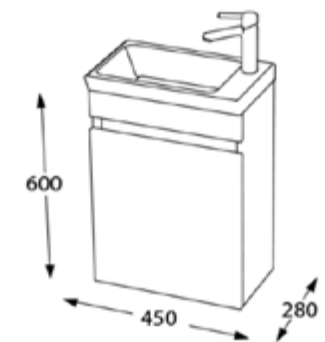

Lavuar ceramic

Spațiu depozitare generos

Închidere *soft-close*

Finisaj MDF melaminat

Set mobilier baie Buca, 45 cm
Alb mat

ALB MAT

Set mobilier baie
450 x 280 x 600 mm | 276781

BEJ