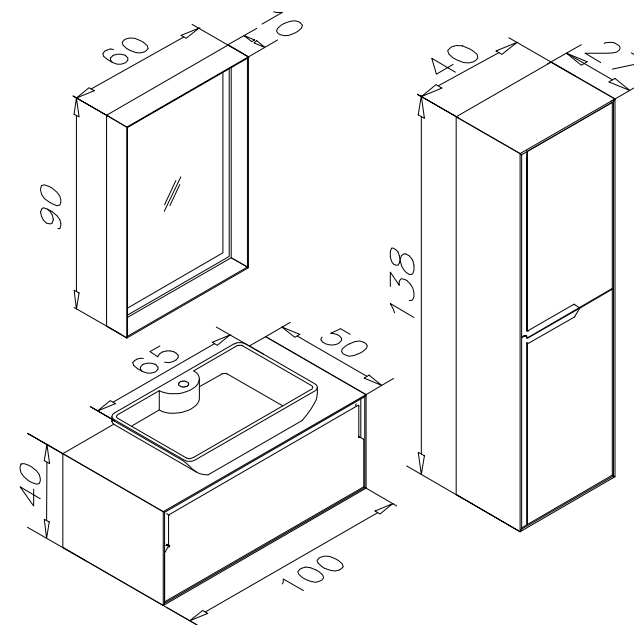

Lavuar ceramic

Oglindă iluminată cu LED

Spațiu depozitare generos

Sertar compartimentat

Închidere *soft-close*

Finisaj MDF melaminat, lac mat

Set mobilier baie Craft, 100 cm  
Nuc