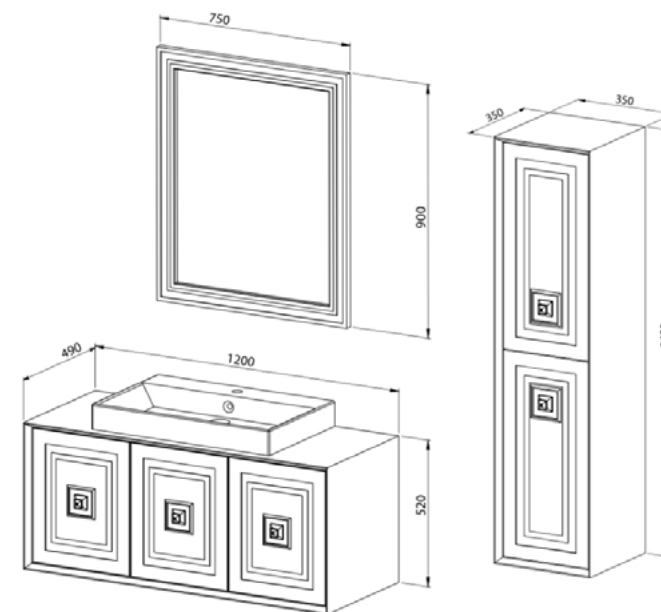

Spațiu de depozitare generos

Închidere *soft-close*

Finisaj lac mat

Set mobilier baie Riga, 120 cm  
Alb