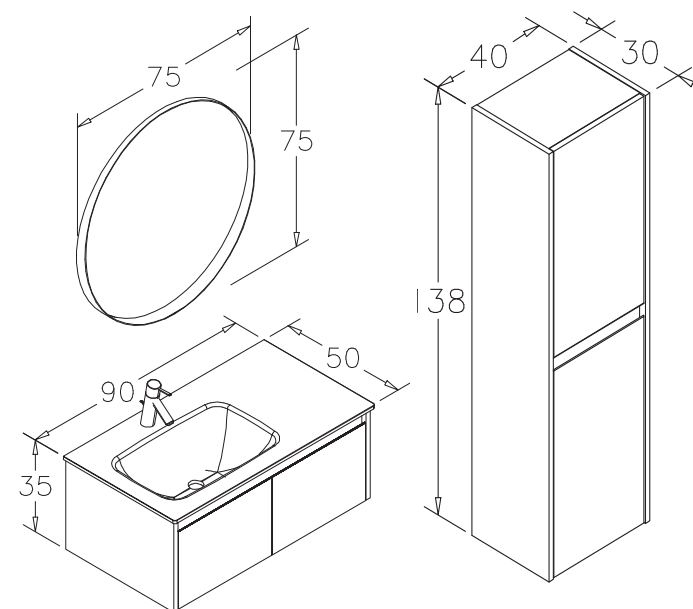

Spațiu depozitare generos

Închidere *soft-close*

Finisaj MDF, lac mat

Set mobilier baie Lisbon, 90 cm  
Alb