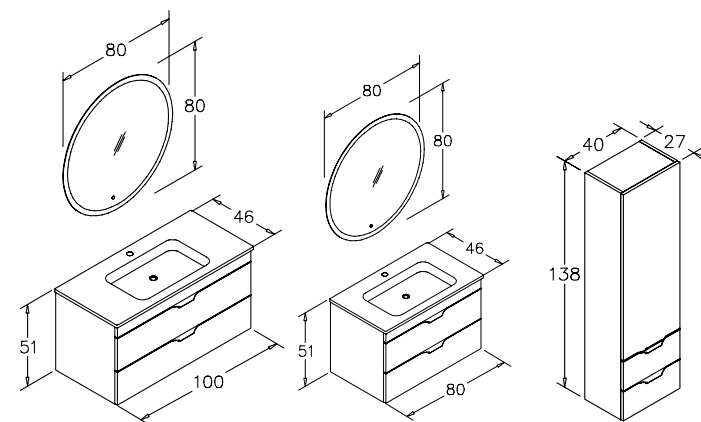

Lavoar ceramic

Oglindă iluminată cu LED

Oglindă cu buton *touch*

Sertar compartimentat

Spațiu depozitare generos

Închidere *soft-close*

Finisaj MDF melaminat

Set mobilier baie Vento, 100 cm  
Dublin

### DUBLIN

Set mobilier baie

1000 x 460 x 510 mm

| 277413

800 x 460 x 510 mm

| 277411