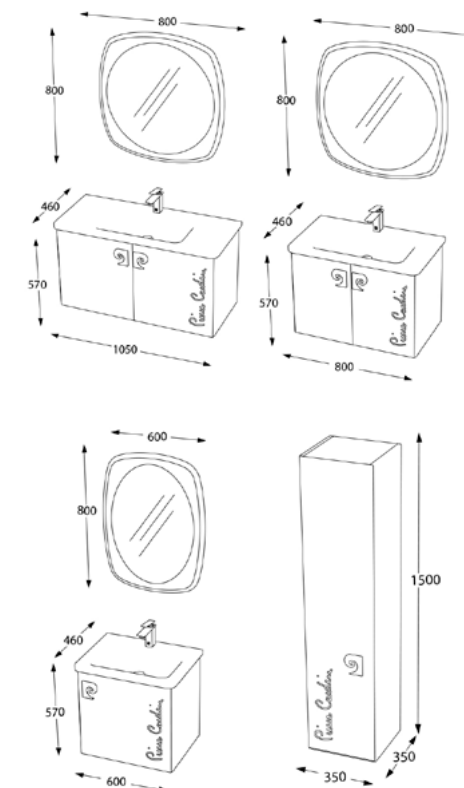

Lavuar ceramic

Spațiu depozitare generos

Închidere *soft-close*

Acoperire thermoform

Set mobilier baie Star, 80 cm  
Alb