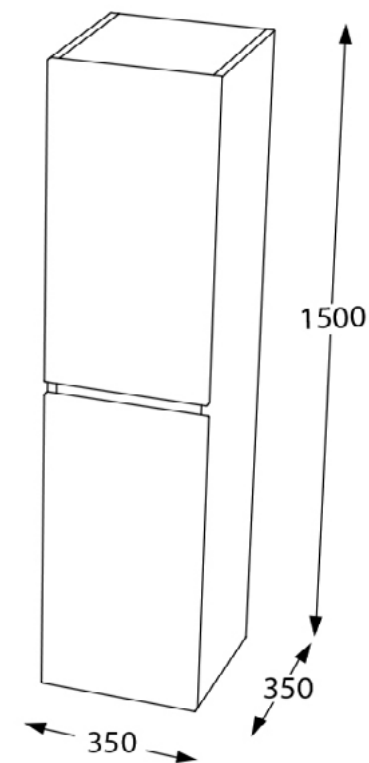

Lavoar ceramic

Spațiu depozitare generos

Închidere *soft-close*

Finisaj MDF melaminat

Dulap suspendat baie Seasons, 35 cm  
Alb

**ALB**

Dulap suspendat baie  
350 x 350 x 1500 mm

| 276882