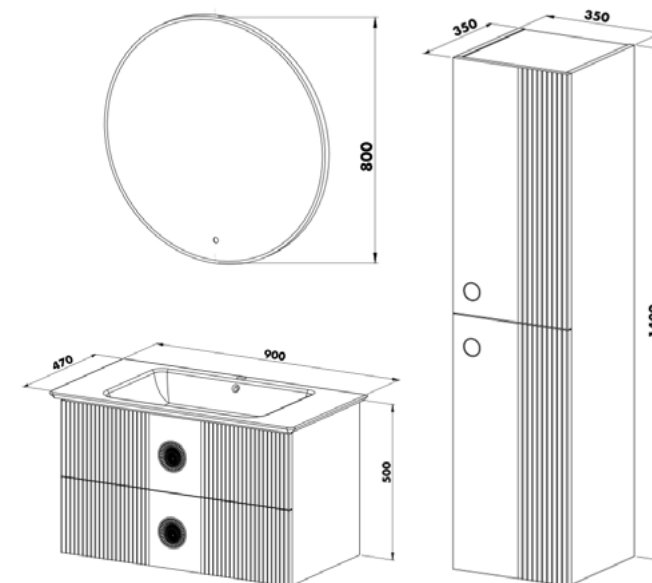

ALB

Set mobilier baie
900 x 470 x 500 mm | 276620

GRI

Set mobilier baie
900 x 470 x 500 mm | 276619

MARO

Set mobilier baie
900 x 470 x 500 mm | 276621

ALB

Dulap suspendat baie
350 x 350 x 1400 mm | 276623

GRI

Dulap suspendat baie
350 x 350 x 1400 mm | 276622