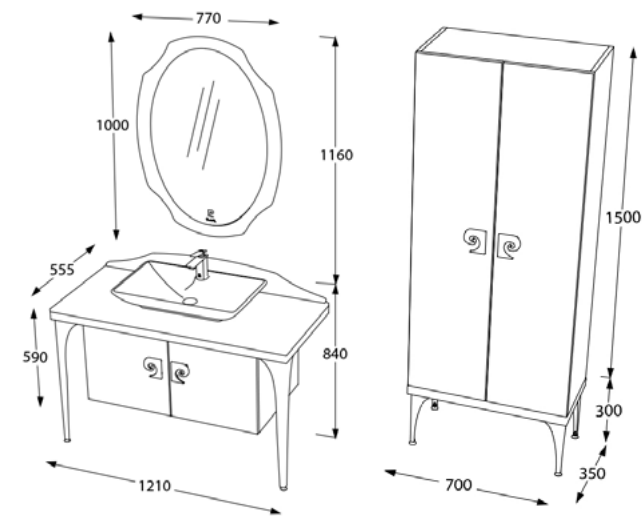

NEGRU-AURIU

Set mobilier baie
1210 x 555 x 840 mm | 276790

NEGRU-ARĂMIU

Set mobilier baie
1210 x 555 x 840 mm | 276792

NEGRU-ARGINTIU

Set mobilier baie
1210 x 555 x 840 mm | 276791

NEGRU-AURIU

Soldat de baie
700 x 350 x 1800 mm | 276796

NEGRU-ARĂMIU

Soldat de baie
700 x 350 x 1800 mm | 276798