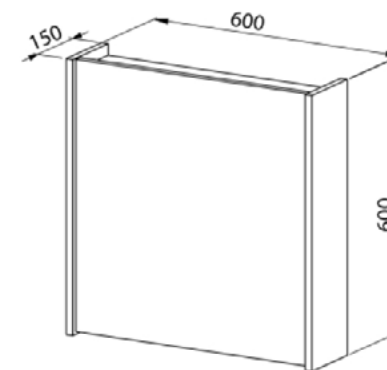

Spațiu de depozitare generos

Închidere *soft-close*

Finisaj MDF melaminat

Set mobilier baie Mira, 65 cm  
Alb

**ALB**

Set mobilier baie

850 x 450 x 550 mm

| 274785