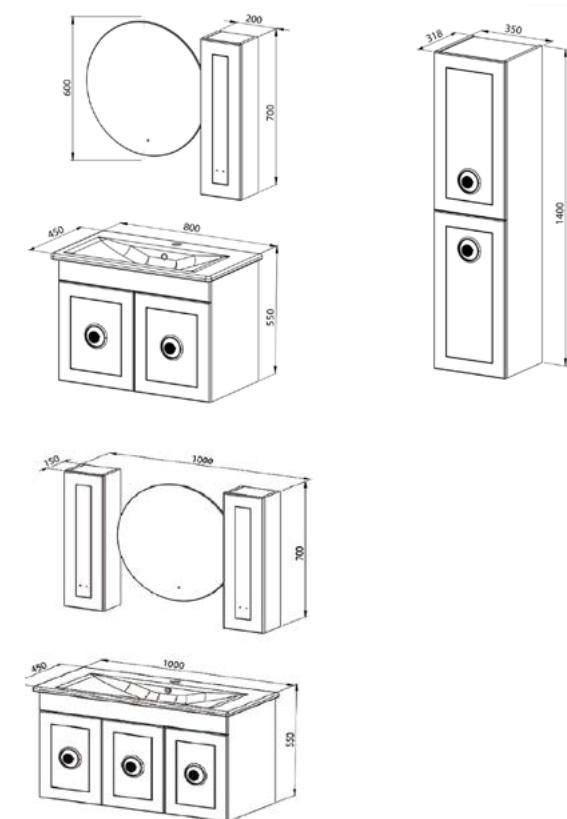

Spațiu depozitare generos

Închidere *soft-close*

Finisaj lac mat

Set mobilier baie Dora, 100 cm  
Antracit