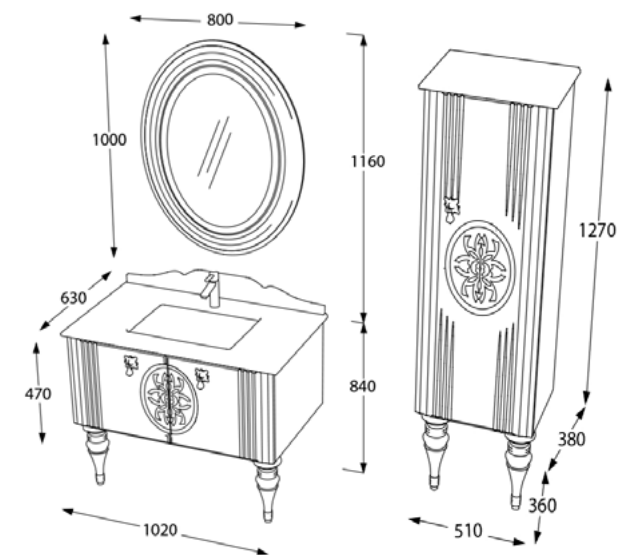

Lavoar ceramic

Spațiu depozitare generos

Închidere *soft-close*

Finisaj lac

Set mobilier baie Tate, 102 cm  
Alb-auriu