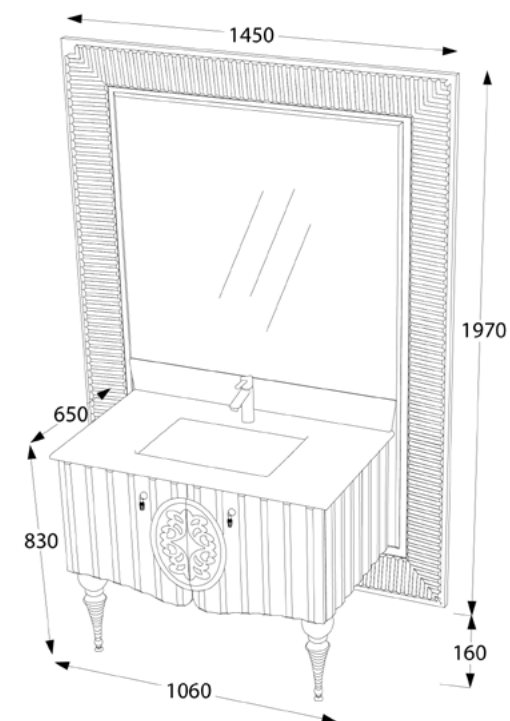

# LOUVRE LOUVRE

Louvre aduce în prim-plan eleganța și aspectul deosebit al mobilierului cu dimensiuni mari, de 145 cm.

Rama oglinzii este impunătoare, iar pentru că are o nuanță puternică de auriu, formează un contrast deosebit cu mobilierul alb. În acest mod, detaliile ies în evidență, iar mobilierul pare că este înconjurat de întreaga ramă.

Lavuar ceramic

Spațiu depozitare generos

Închidere *soft-close*

Finisaj lac

Set mobilier baie Louvre, 145 cm  
Alb

**ALB**

Set mobilier baie

1450 x 650 x 2130 mm | 276809

**NEGRU**

Set mobilier baie

1450 x 650 x 2145 mm | 276810

Set mobilier baie Louvre, 145 cm  
Negru