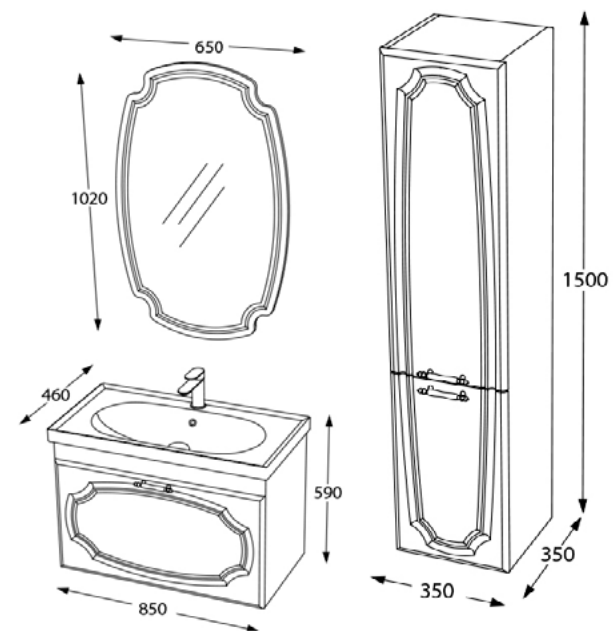

Lavuar ceramic

Spațiu depozitare generos

Închidere *soft-close*

Finisaj MDF melaminat

Set mobilier baie Hunkar, 85 cm  
Alb-auriu