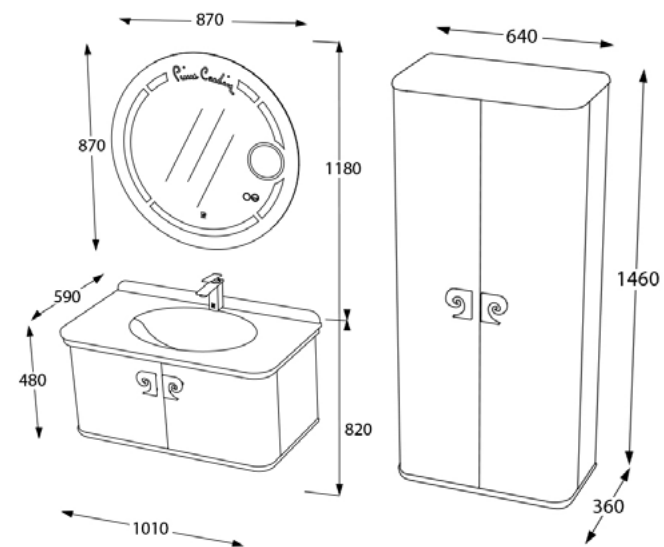

Lavuar ceramic

Spațiu depozitare generos

Închidere *soft-close*

Finisaj lac

Set mobilier baie Eva LED, 101 cm  
Alb-auriu