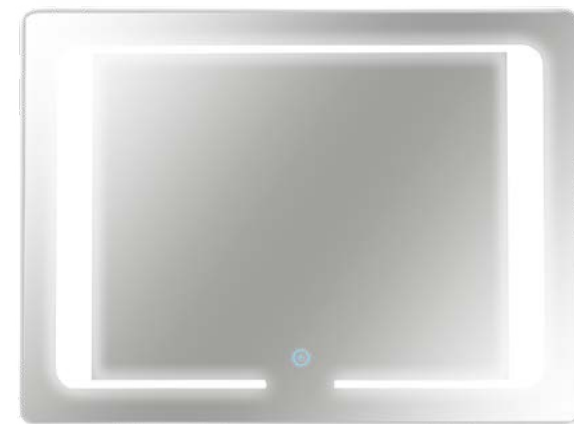

OGLINDĂ RO-192

600 x 800 mm

| 274944