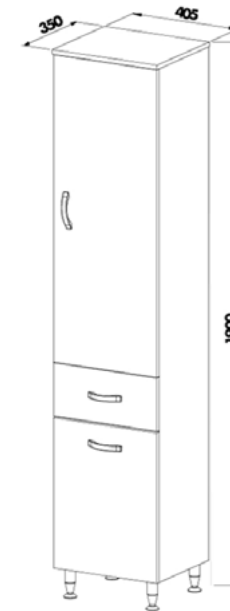

Spațiu depozitare generos

Închidere *soft-close*

Finisaj MDF melaminat

Set mobilier baie Olimpos, 95 cm  
Alb