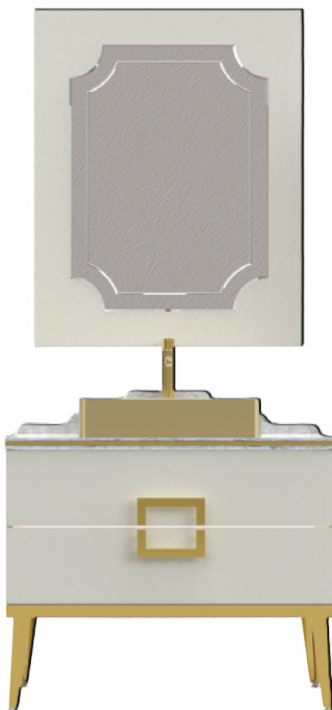

Set mobilier baie Mercury, 90 cm  
Negru-auriu