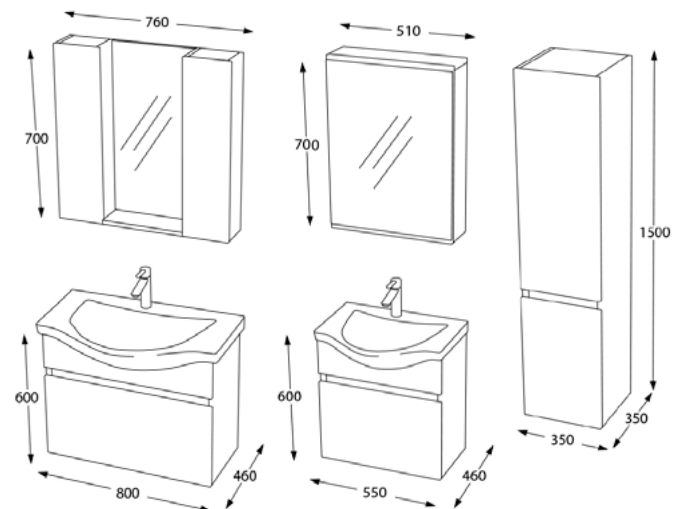

Lavuar ceramic

Spațiu depozitare generos

Închidere *soft-close*

Finisaj MDF melaminat

Set mobilier baie Cesme, 80 cm  
Kristal

**KRISTAL**

Set mobilier baie

800 x 460 x 600 mm