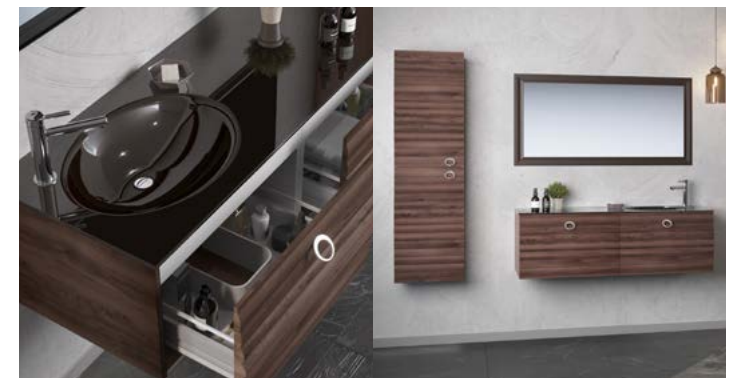

Set mobilier baie

600 x 400 x 500 mm

| 278276

**ALB**

Oglindă

950 x 480 x 30 mm

Set mobilier baie Anzer, 120 cm  
Nuc