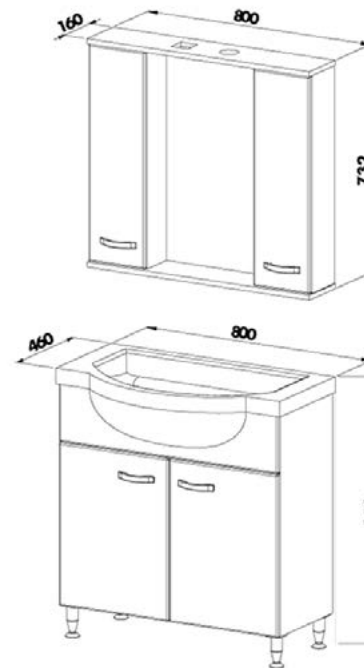

Spațiu depozitare generos

Închidere *soft-close*

Finisaj MDF melaminat

Set mobilier baie Olimpos, 95 cm  
Alb