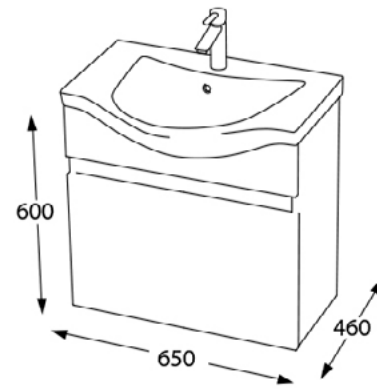

Lavuar ceramic

Spațiu depozitare generos

Închidere *soft-close*

Finisaj MDF melaminat

Set mobilier baie Selcuk, 65 cm  
Gri deschis