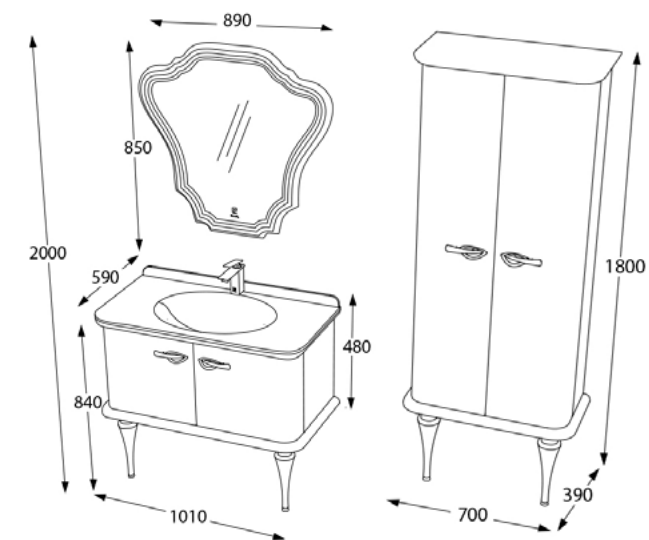

Lavoar ceramic

Spațiu depozitare generos

Închidere *soft-close*

Finisaj lac

Set mobilier baie Angelica, 101 cm  
Negru