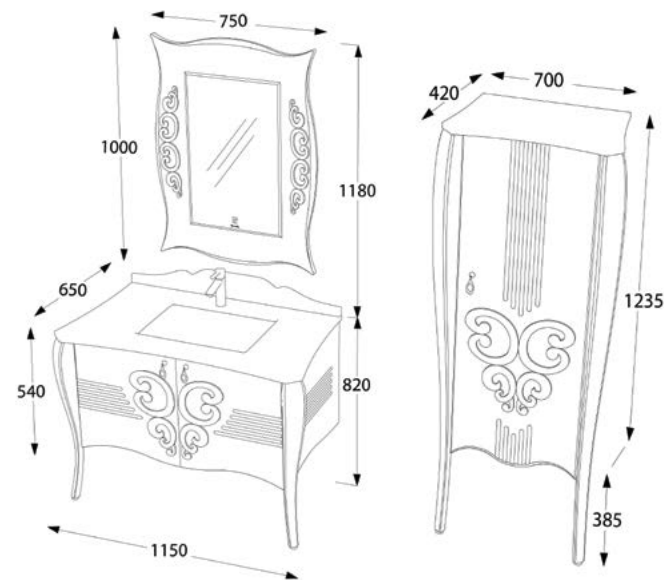

# HERMITAGE HERMITAGE

Prezent în două nuanțe, setul mobilier Hermitage scoate în evidență frumusețea detaliilor prin eleganța de care dă dovadă.

Elementele decorative sunt primele care ies în evidență, fiind prezente atât pe rama oglinzii, cât și pe cele două uși ale mobilierului.

Lavoar ceramic

Spațiu depozitare generos

Închidere *soft-close*

Finisaj lac

Set mobilier baie Hermitage, 115 cm  
Negru-auriu