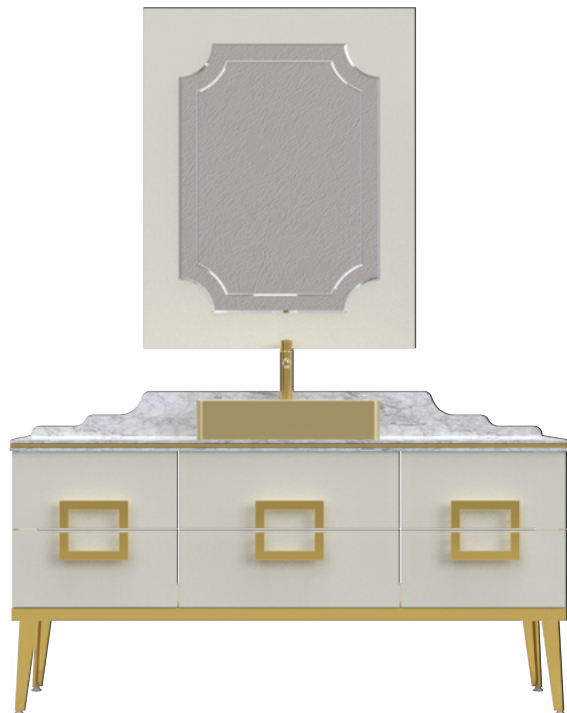

Set mobilier baie Mercury, 90 cm  
Negru-auriu