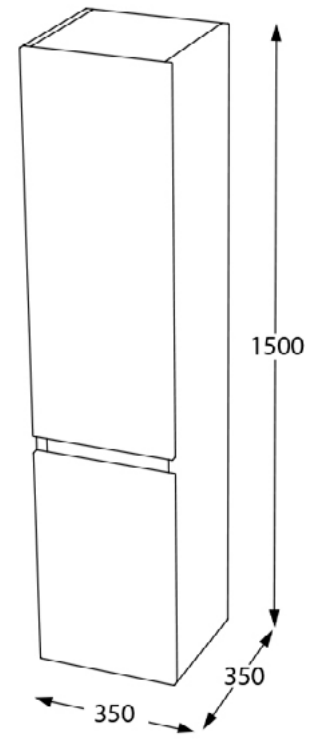

ALB MAT

Dulap suspendat baie
350 x 350 x 1500 mm

| 276782