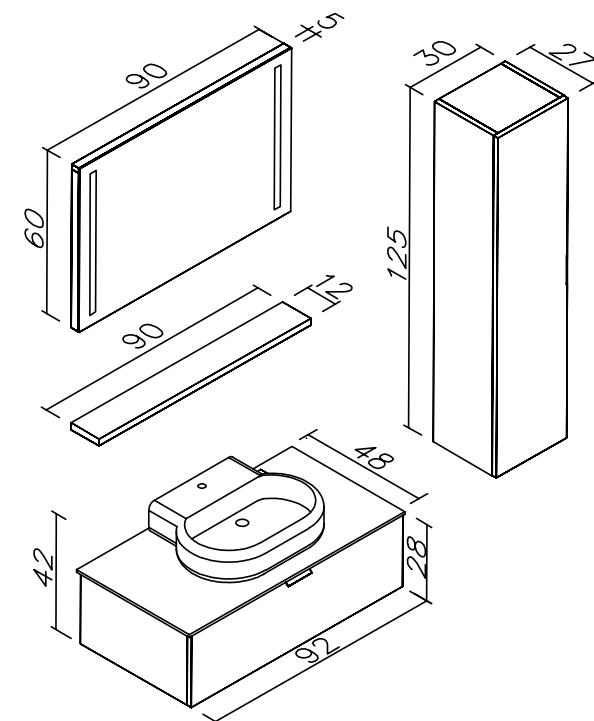

Lavoar ceramic

Oglindă iluminată cu LED

Spațiu depozitare generos

Închidere *soft-close*

Finisaj MDF lucios

Set mobilier baie Yalikoy, 90 cm  
Negru