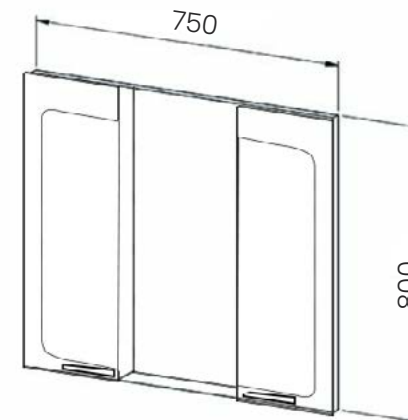

Spațiu depozitare generos

Închidere *soft-close*

Finisaj MDF melaminat

Set mobilier baie ABA, 80 cm  
Capuccino