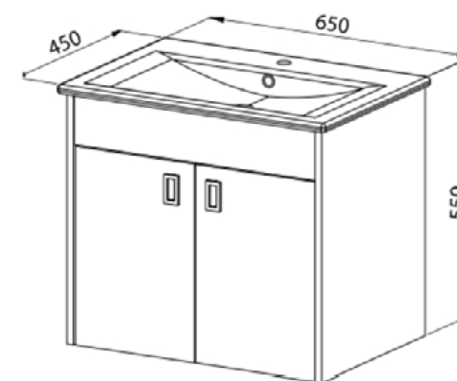

Spațiu de depozitare generos

Închidere *soft-close*

Finisaj MDF melaminat

Set mobilier baie Mira, 65 cm  
Alb

**ALB**

Set mobilier baie

850 x 450 x 550 mm

| 274785