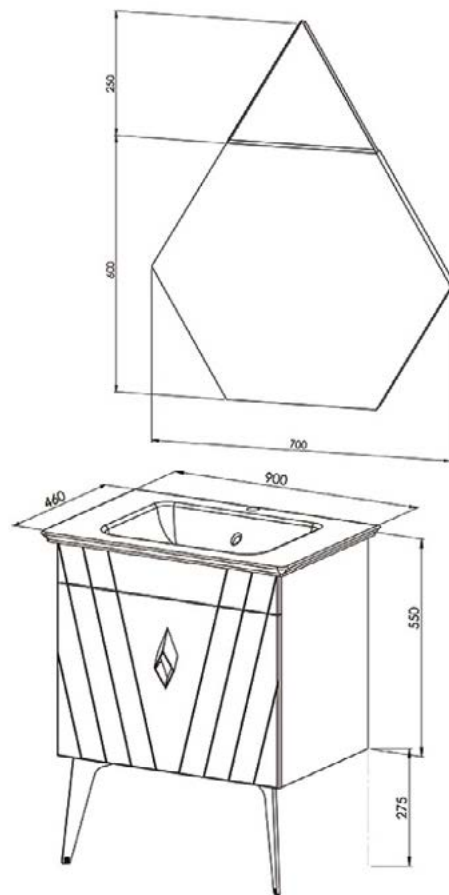

Spațiu depozitare generos

Închidere *soft-close*

Finisaj MDF melaminat

Set mobilier baie Riva, 90 cm  
Alb