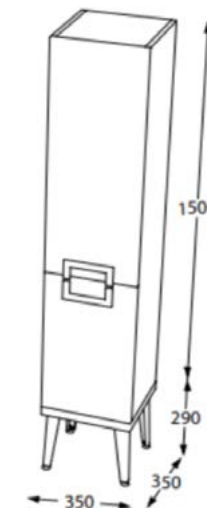

ALB-AURIU

Set mobilier baie

1510 x 530 x 850 mm | 276799

910 x 530 x 850 mm | 276801

NEGRU-AURIU

Set mobilier baie

1510 x 530 x 850 mm | 276800

910 x 530 x 850 mm | 276802

ALB-AURIU

Soldat baie

350 x 350 x 1500 mm | 276803