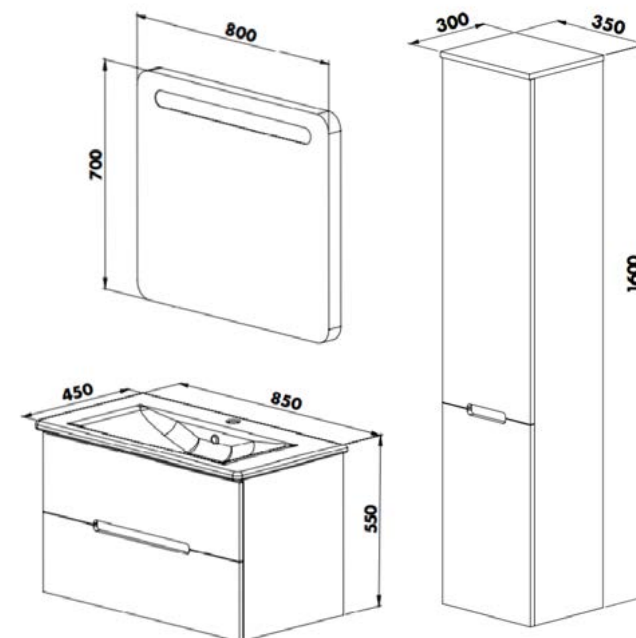

Lavuar ceramic

Spațiu depozitare generos

Închidere *soft-close*

Finisaj MDF melaminat

Set mobilier baie Irmak, 100 cm  
Gri