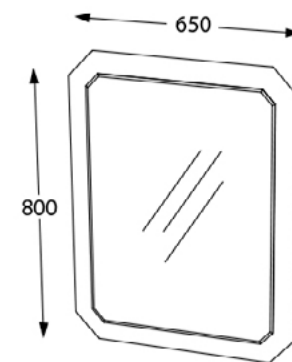

Lavoar ceramic

Spațiu depozitare generos

Închidere *soft-close*

Finisaj MDF melaminat

Set mobilier baie Hero, 80 cm  
Alb

**ALB**

Set mobilier baie

800 x 450 x 820 mm