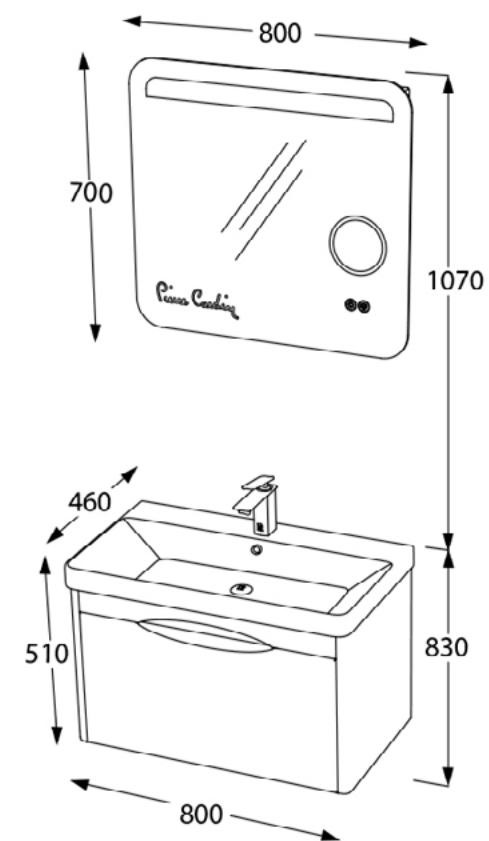

Lavoar ceramic

Spațiu depozitare generos

Închidere *soft-close*

Finisaj lac

Set mobilier baie Pacific LED, 80 cm  
Sonoma

**SONOMA**

Set mobilier baie  
800 x 460 x 830 mm | 276750

**TEI**