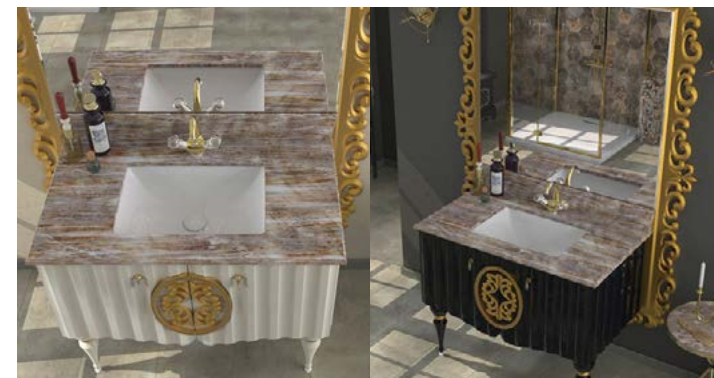

NEGRU

Soldat baie

530 x 380 x 1640 mm | 276808

Set mobilier baie Hagia Sofia, 164 cm
Negru