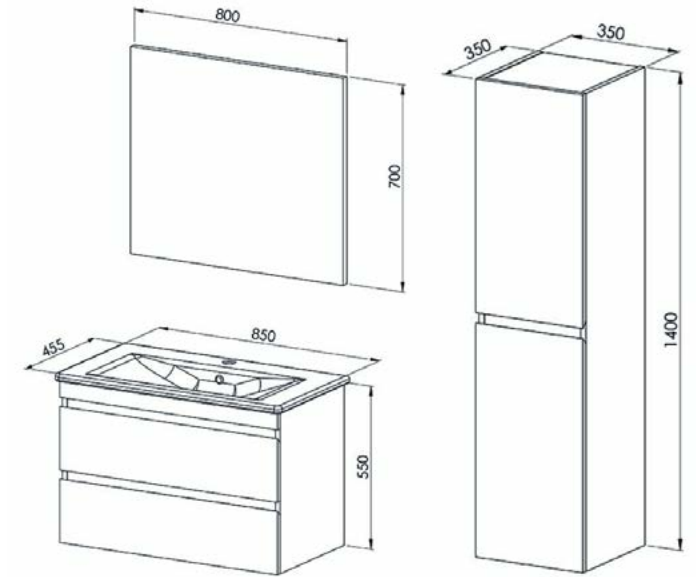

Spațiu depozitare generos

Închidere *soft-close*

Finisaj MDF melaminat

Set mobilier baie Trend, 85 cm  
Gri-maró