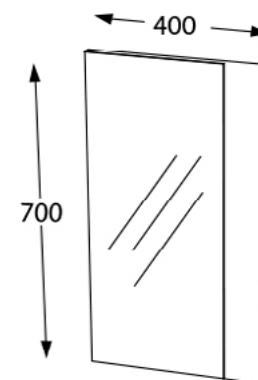

Lavuar ceramic

Spațiu depozitare generos

Închidere *soft-close*

Finisaj MDF melaminat

Set mobilier baie Midila, 45 cm  
Stejar