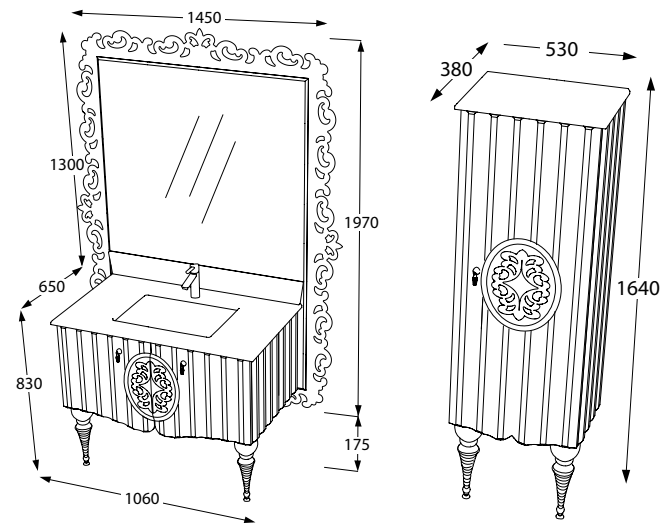

Lavuar ceramic

Spațiu depozitare generos

Închidere *soft-close*

Finisaj lac

Set mobilier baie Hagia Sofia, 145 cm  
Alb perlat

**ALB PERLAT**

Set mobilier baie

1450 x 650 x 2145 mm | 276805