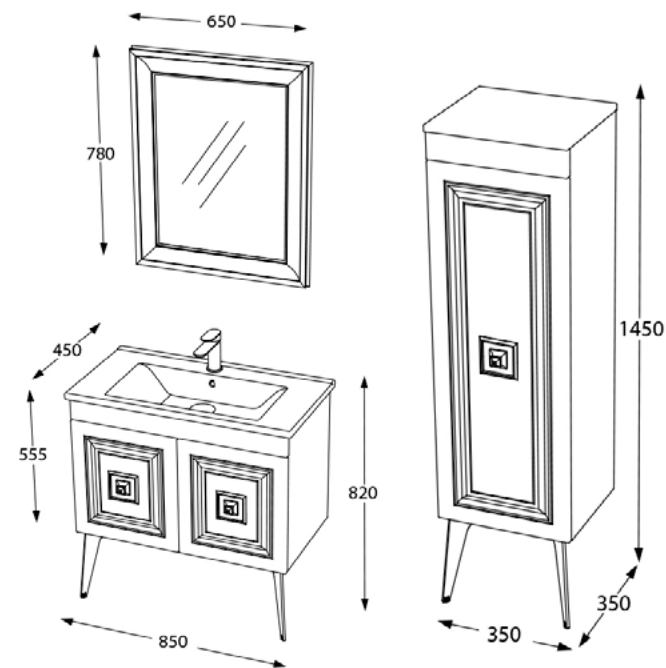

Lavuar ceramic

Spațiu depozitare generos

Închidere *soft-close*

Finisaj lac

Set mobilier baie Nile, 85 cm  
Alb-auriu

**ALB-AURIU**

Set mobilier baie  
850 x 450 x 820 mm | 276727

**ALB-AURIU**