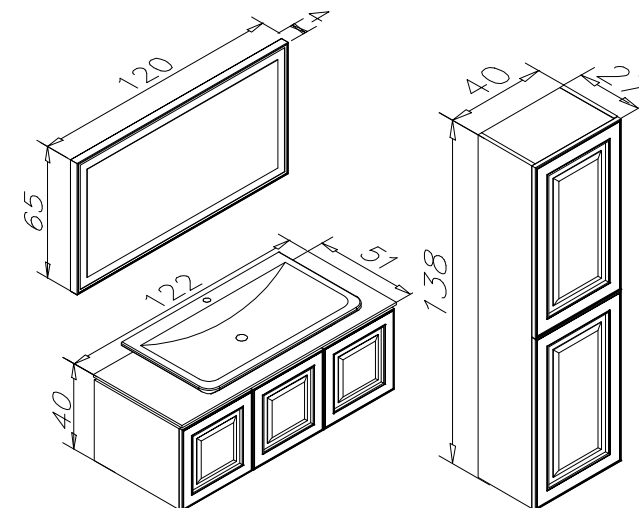

Lavoar ceramic

Oglindă iluminată cu LED

Spațiu depozitare generos

Închidere *soft-close*

Finisaj MDF, lac lucios, blat acril

Set mobilier baie Style, 120 cm  
Negru-argintiu