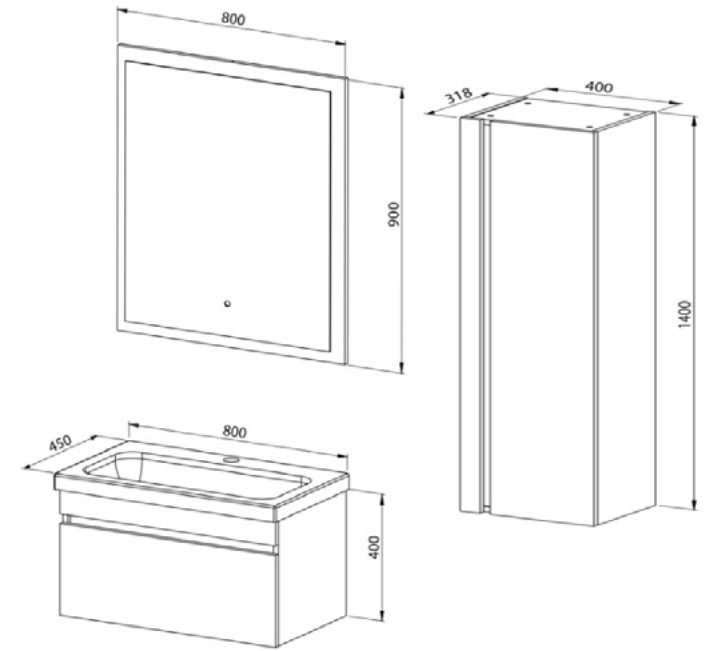

Oglindă LED

Spațiu depozitare generos

Închidere *soft-close*

Finisaj lac mat

Set mobilier baie Marble, 80 cm  
Gri

**GRI**

Set mobilier baie  
800 x 450 x 400 mm | 276634

**GRI**