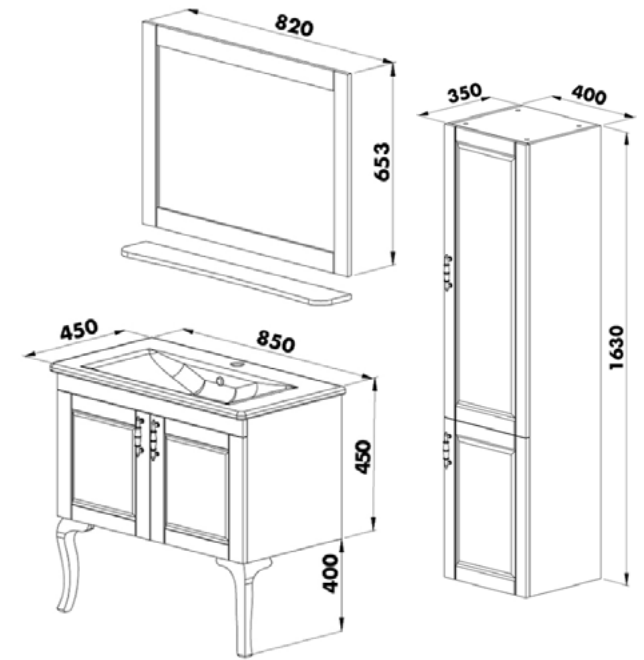

ALB

Set mobilier baie

850 x 450 x 850 mm

| 277337