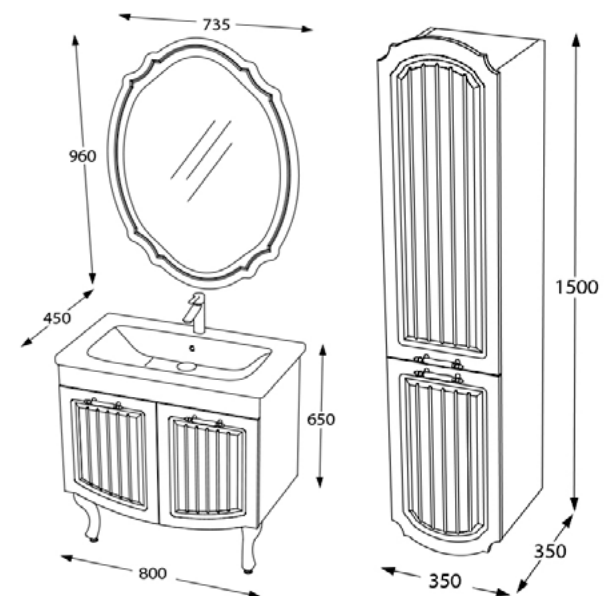

Lavoar ceramic

Spațiu depozitare generos

Închidere *soft-close*

Finisaj MDF melaminat

Set mobilier baie Huber, 80 cm  
Alb-auriu