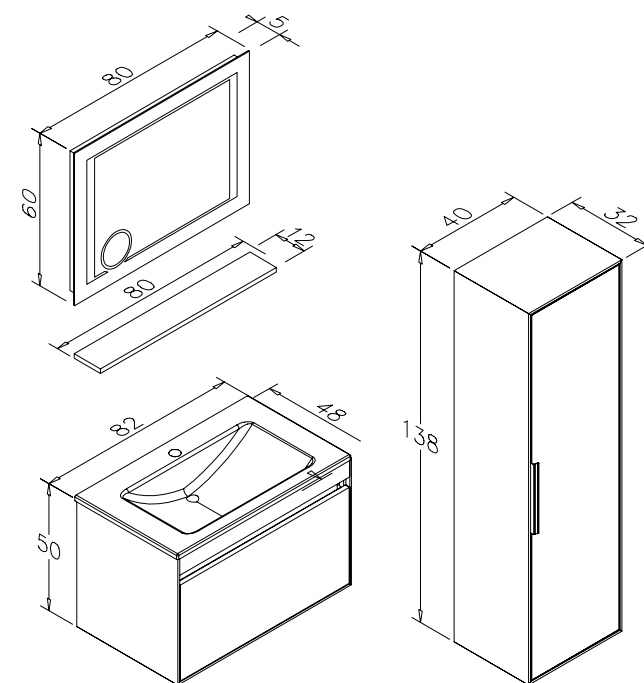

NAVARO

Set mobilier baie

820 x 480 x 500 mm

| 277423