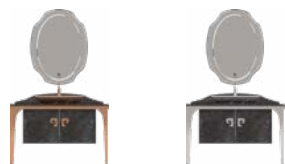

NEGRU-AURIU

Set mobilier baie
1210 x 555 x 840 mm | 276790

NEGRU-ARĂMIU

Set mobilier baie
1210 x 555 x 840 mm | 276792

NEGRU-ARGINTIU

Set mobilier baie
1210 x 555 x 840 mm | 276791

NEGRU-AURIU

Soldat de baie
700 x 350 x 1800 mm | 276796

NEGRU-ARĂMIU

Soldat de baie
700 x 350 x 1800 mm | 276798