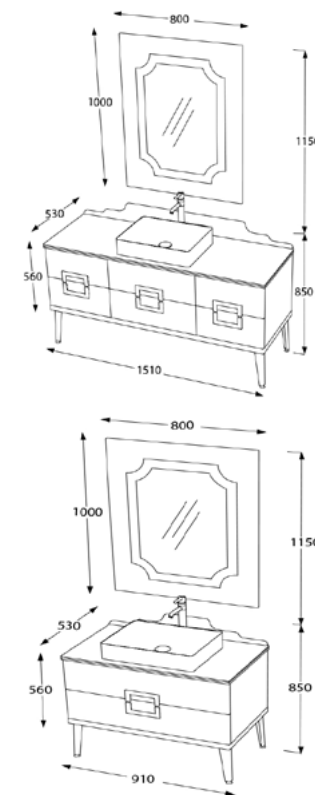

ALB-AURIU

Set mobilier baie

1510 x 530 x 850 mm | 276799

910 x 530 x 850 mm | 276801

NEGRU-AURIU

Set mobilier baie

1510 x 530 x 850 mm | 276800

910 x 530 x 850 mm | 276802

ALB-AURIU

Soldat baie

350 x 350 x 1500 mm | 276803