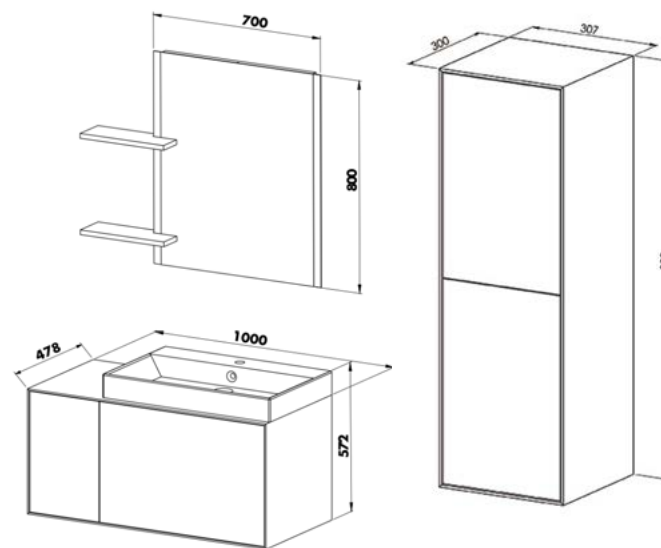

Oglindă LED cu polițe

Spațiu depozitare generos

Închidere *soft-close*

Finisaj MDF melaminat

Set mobilier baie vv, 100 cm  
Antracit