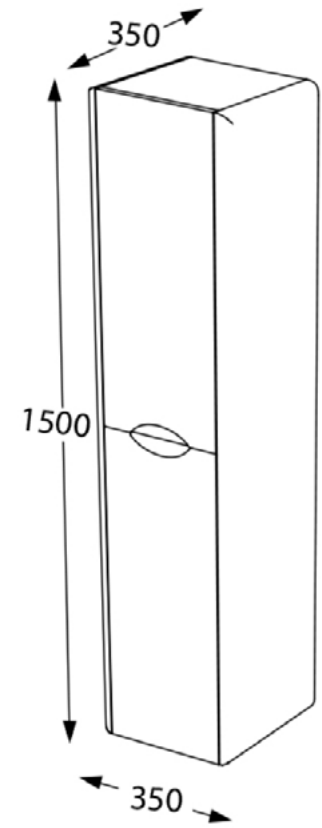

TEI

Dulap suspendat baie
350 x 350 x 1500 mm

| 276753

ALB

Dulap suspendat baie
350 x 350 x 1500 mm

| 276754