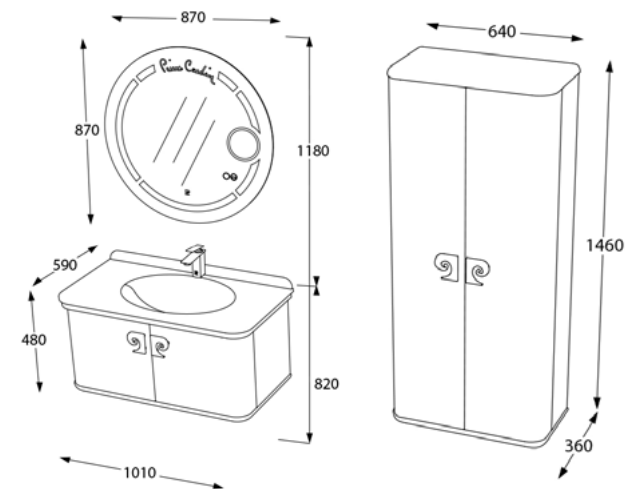

### ALB-AURIU

Dulap suspendat baie  
360 x 640 x 1460 mm | 276833

Set mobilier baie Eva, 101 cm  
Alb-auriu