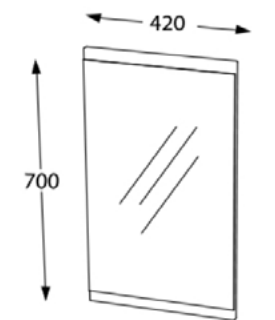

Lavuar ceramic

Spațiu depozitare generos

Închidere *soft-close*

Finisaj MDF melaminat

Set mobilier baie Buca, 45 cm  
Alb mat

**ALB MAT**

Set mobilier baie  
450 x 280 x 600 mm | 276781

**BEJ**