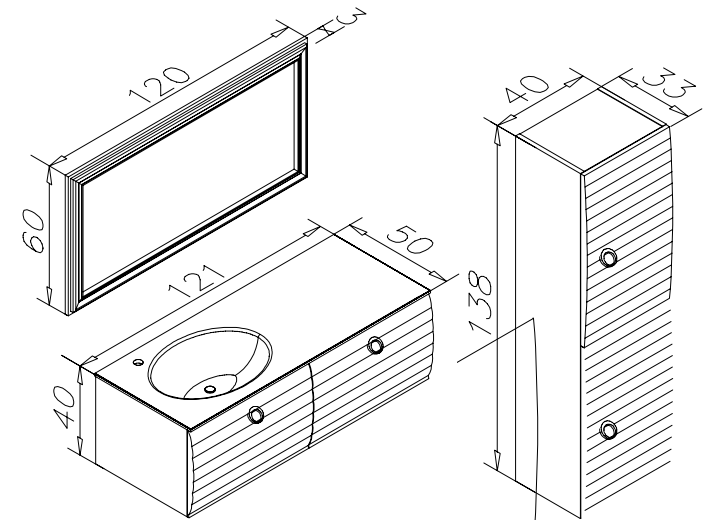

Lavoar sticlă maro

Oglindă iluminată cu LED

Oglindă cu lupă

Spațiu depozitare generos

Închidere *soft-close*

Finisaj MDF, thermoform

Set mobilier baie Anzer, 60 cm  
Alb

**ALB**