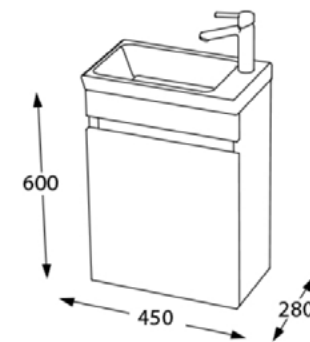

Lavuar ceramic

Spațiu depozitare generos

Închidere *soft-close*

Finisaj MDF melaminat

Set mobilier baie Buca, 45 cm  
Alb mat

**ALB MAT**

Set mobilier baie  
450 x 280 x 600 mm | 276781

**BEJ**