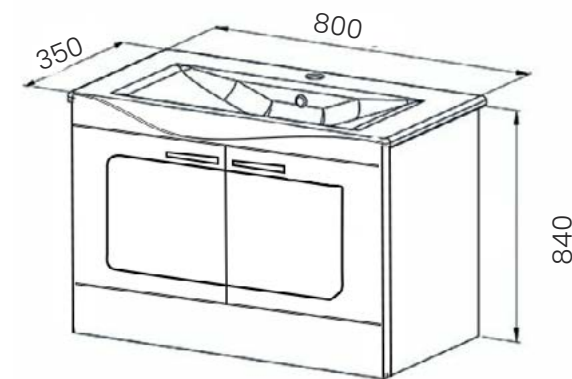

Spațiu depozitare generos

Închidere *soft-close*

Finisaj MDF melaminat

Set mobilier baie ABA, 80 cm  
Capuccino