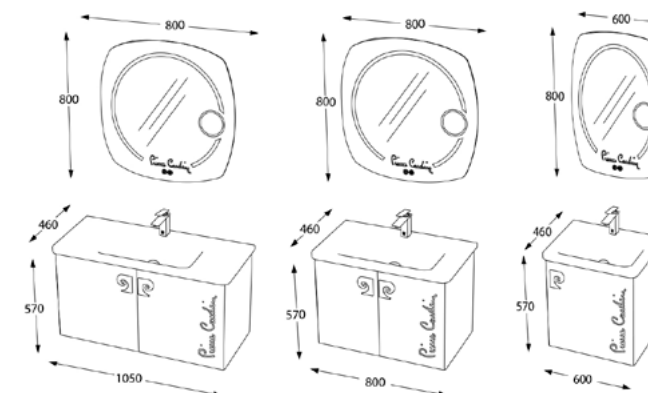

Lavoar ceramic

Spațiu depozitare generos

Închidere *soft-close*

Acoperire thermoform

Set mobilier baie Star LED, 105 cm  
Alb-negru