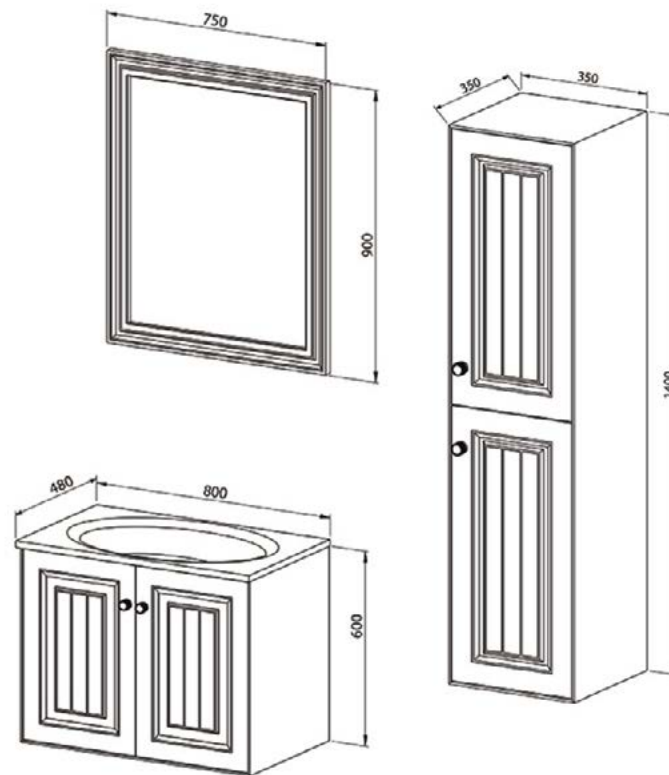

Spațiu depozitare generos

Închidere *soft-close*

Finisaj MDF melaminat

Set mobilier baie Capella, 80 cm  
Albastru