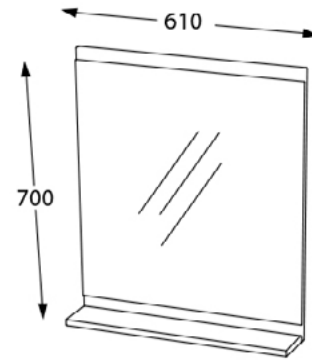

Lavuar ceramic

Spațiu depozitare generos

Închidere *soft-close*

Finisaj MDF melaminat

Set mobilier baie Selcuk, 65 cm  
Gri deschis