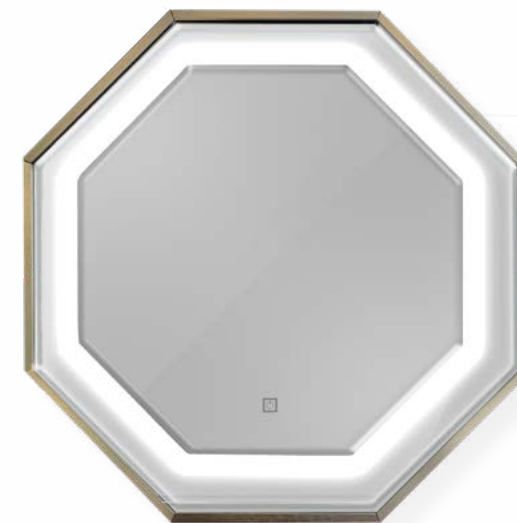

Oglindă iluminată cu LED

Oglindă cu buton *touch*

*\*IP 44 - oferă iluminare sigură în mediile umede din băi*

Oglindă LED, 60 cm  
L-1162 ( aprinsă )

---