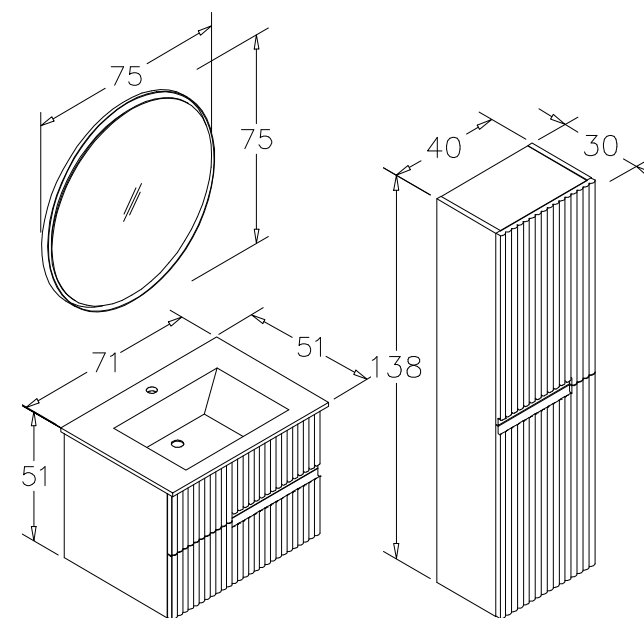

### ALBASTRU DESCHIS

Set mobilier baie

710 x 510 x 510 mm

| 277437