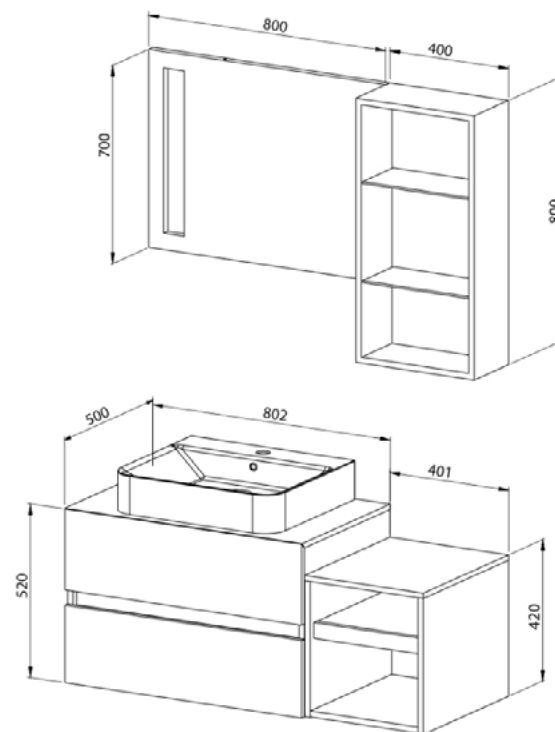

Spațiu de depozitare generos

Închidere *soft-close*

Finisaj MDF melaminat

Set mobilier baie Solo, 80 cm  
Alb-Maró