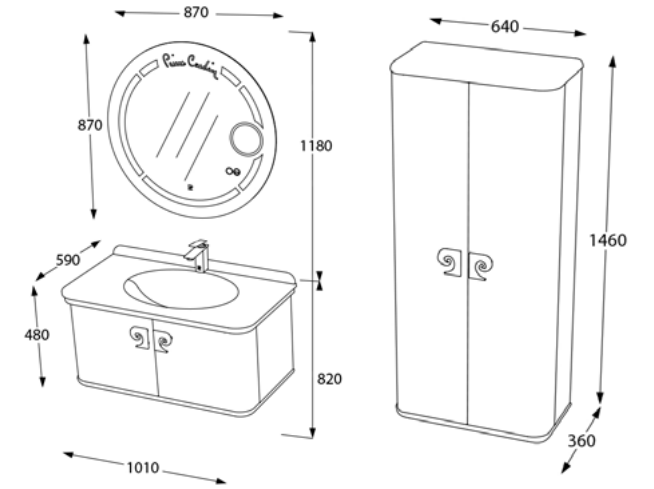

Lavuar ceramic

Spațiu depozitare generos

Închidere *soft-close*

Finisaj lac

Set mobilier baie Eva, 101 cm  
Alb-argintiu