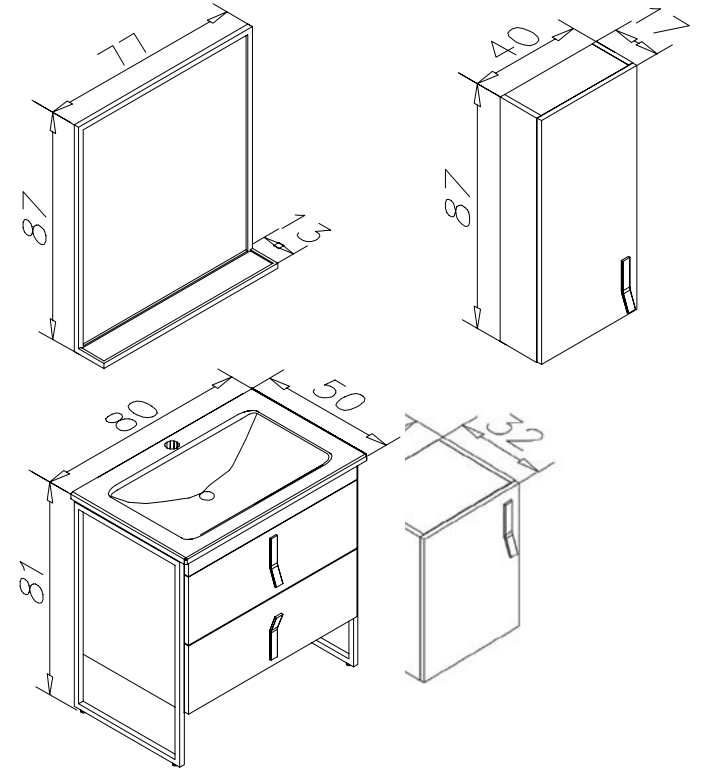

Lavoar ceramic

Oglindă cu raft metalic

Sertar compartimentat

Spațiu depozitare generos

Închidere *soft-close*

Finisaj MDF melaminat

Set mobilier baie Modena, 80 cm  
Capuccino