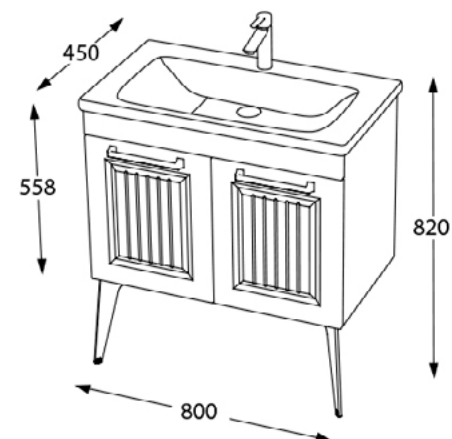

Lavoar ceramic

Spațiu depozitare generos

Închidere *soft-close*

Finisaj MDF melaminat

Set mobilier baie Hero, 80 cm  
Alb

**ALB**

Set mobilier baie

800 x 450 x 820 mm