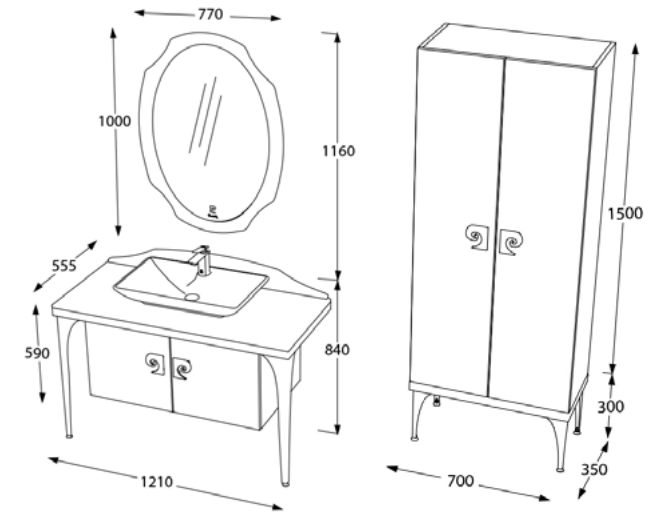

Lavoar ceramic

Spațiu depozitare generos

Închidere *soft-close*

Finisaj lac

Set mobilier baie Venus, 120 cm  
Alb-auriu