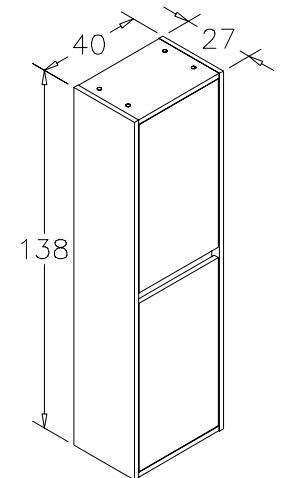

Spațiu depozitare generos

Închidere *soft-close*

Finisaj PAL melaminat

Set mobilier baie Canada, 120 cm  
Antracit