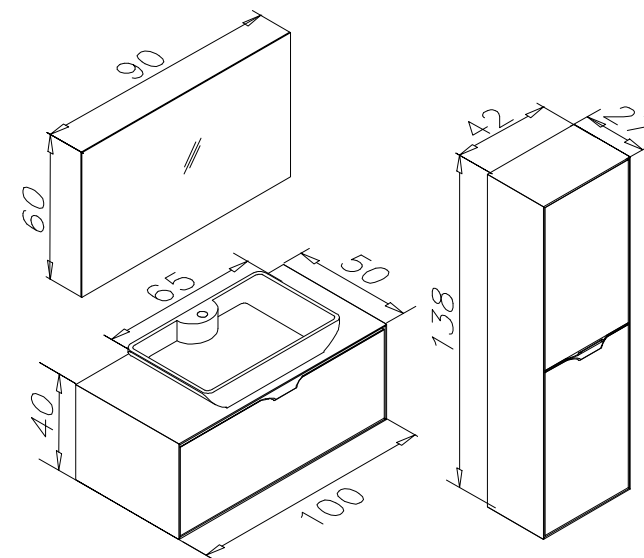

Lavuar ceramic

Oglindă iluminată cu LED

Spațiu depozitare generos

Sertar compartimentat

Închidere *soft-close*

Finisaj MDF melaminat

Set mobilier baie Mono, 100 cm  
Albox