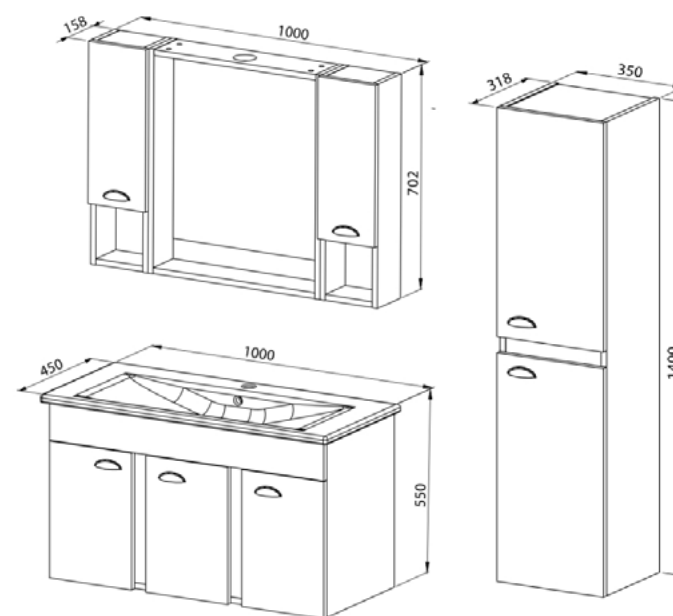

Oglindă cu spot

Spațiu depozitare generos

Închidere *soft-close*

Finisaj lac mat

Set mobilier baie Basic, 100 cm  
Maro