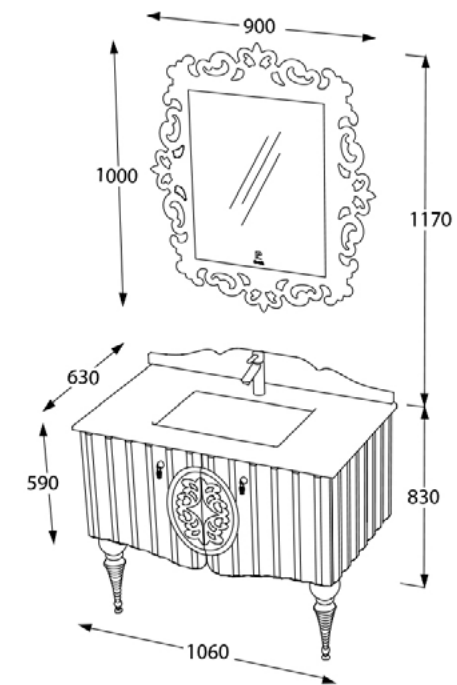

### ALB-AURIU

Set mobilier baie

1060 x 630 x 830 mm

| 276815