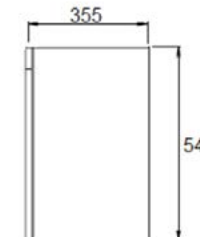

Spațiu de depozitare generos

Închidere *soft-close*

Finisaj MDF melaminat

Set mobilier baie Rio, 67 cm  
Antracit