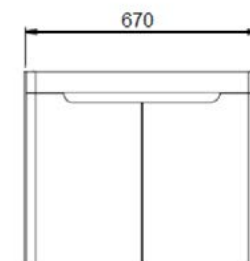

Spațiu de depozitare generos

Închidere *soft-close*

Finisaj MDF melaminat

Set mobilier baie Rio, 67 cm  
Antracit