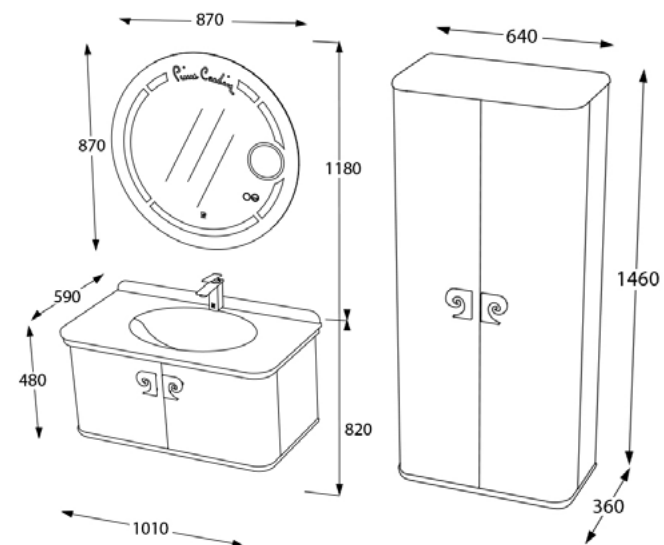

NEGRU-AURIU

Set mobilier baie
1010 x 590 x 820 mm | 276824

NEGRU-ARĂMIU

Set mobilier baie
1010 x 590 x 820 mm | 276826

NEGRU-ARGINTIU

Set mobilier baie
1010 x 590 x 820 mm | 276825

NEGRU-AURIU

Dulap suspendat baie
640 x 360 x 1460 mm | 276836

NEGRU-ARĂMIU

Dulap suspendat baie
640 x 360 x 1460 mm | 276838