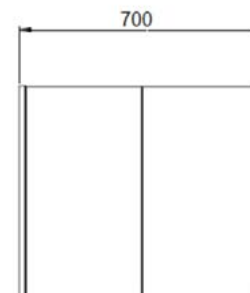

Spațiu de depozitare generos

Închidere *soft-close*

Finisaj MDF melaminat

Set mobilier baie Rio, 67 cm  
Antracit