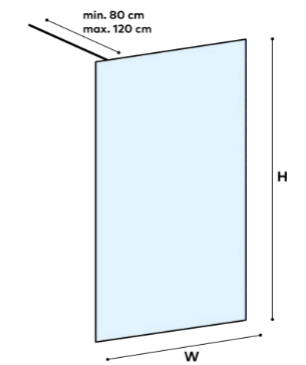

Profile finish:

Matt Black

Model	Glass thickness mm	Dimensions (WxH) mm
1005218	6	800x2000
1005318	6	900x2000
1005418	6	1000x2000
1005518	6	1200x2000
1005618	8	800x2000
1005718	8	900x2000
1005818	8	1000x2000
1005918	8	1200x2000