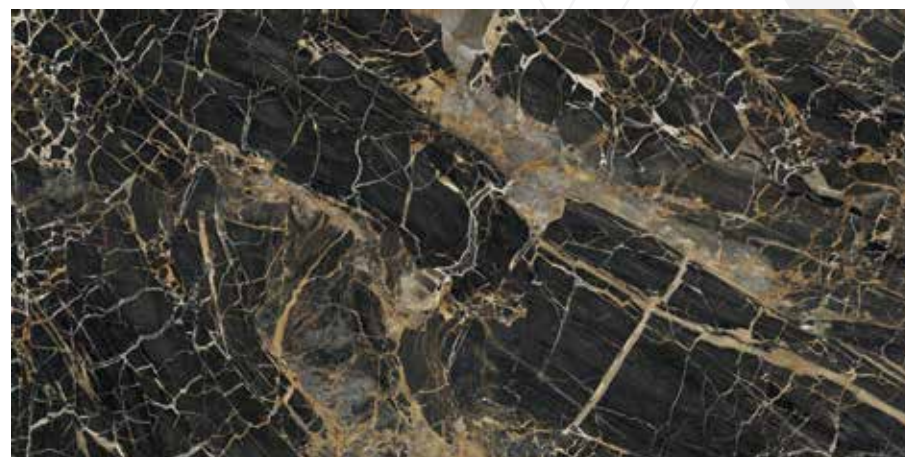

# GRESIE Porțelanată / Rectificată

60 X 120 cm

**Gresie Onix**  
Beige | 60x120 cm  
Cod produs: 275964

**Gresie Firoza**  
| 60x120 cm  
Cod produs: 275932

**Gresie Black Golden**  
| 60x120 cm  
Cod produs: 275931