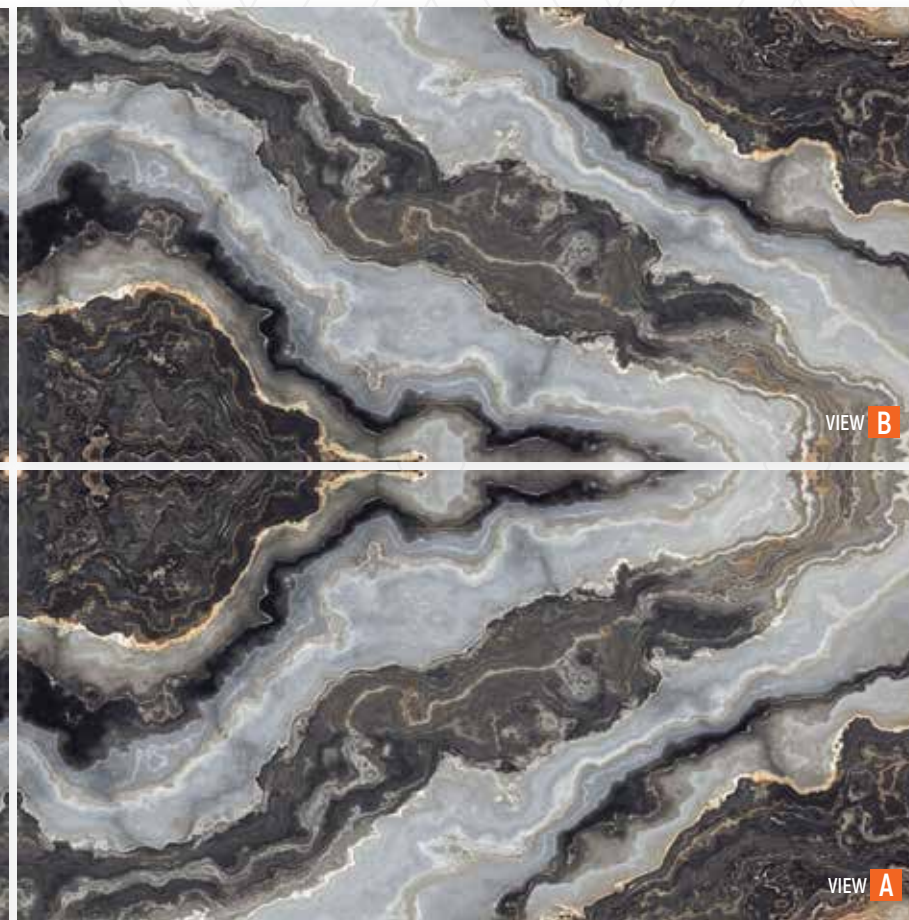

Gresie Aquafine

Book Match B highglossy | 60x120 cm
Cod produs: 275821