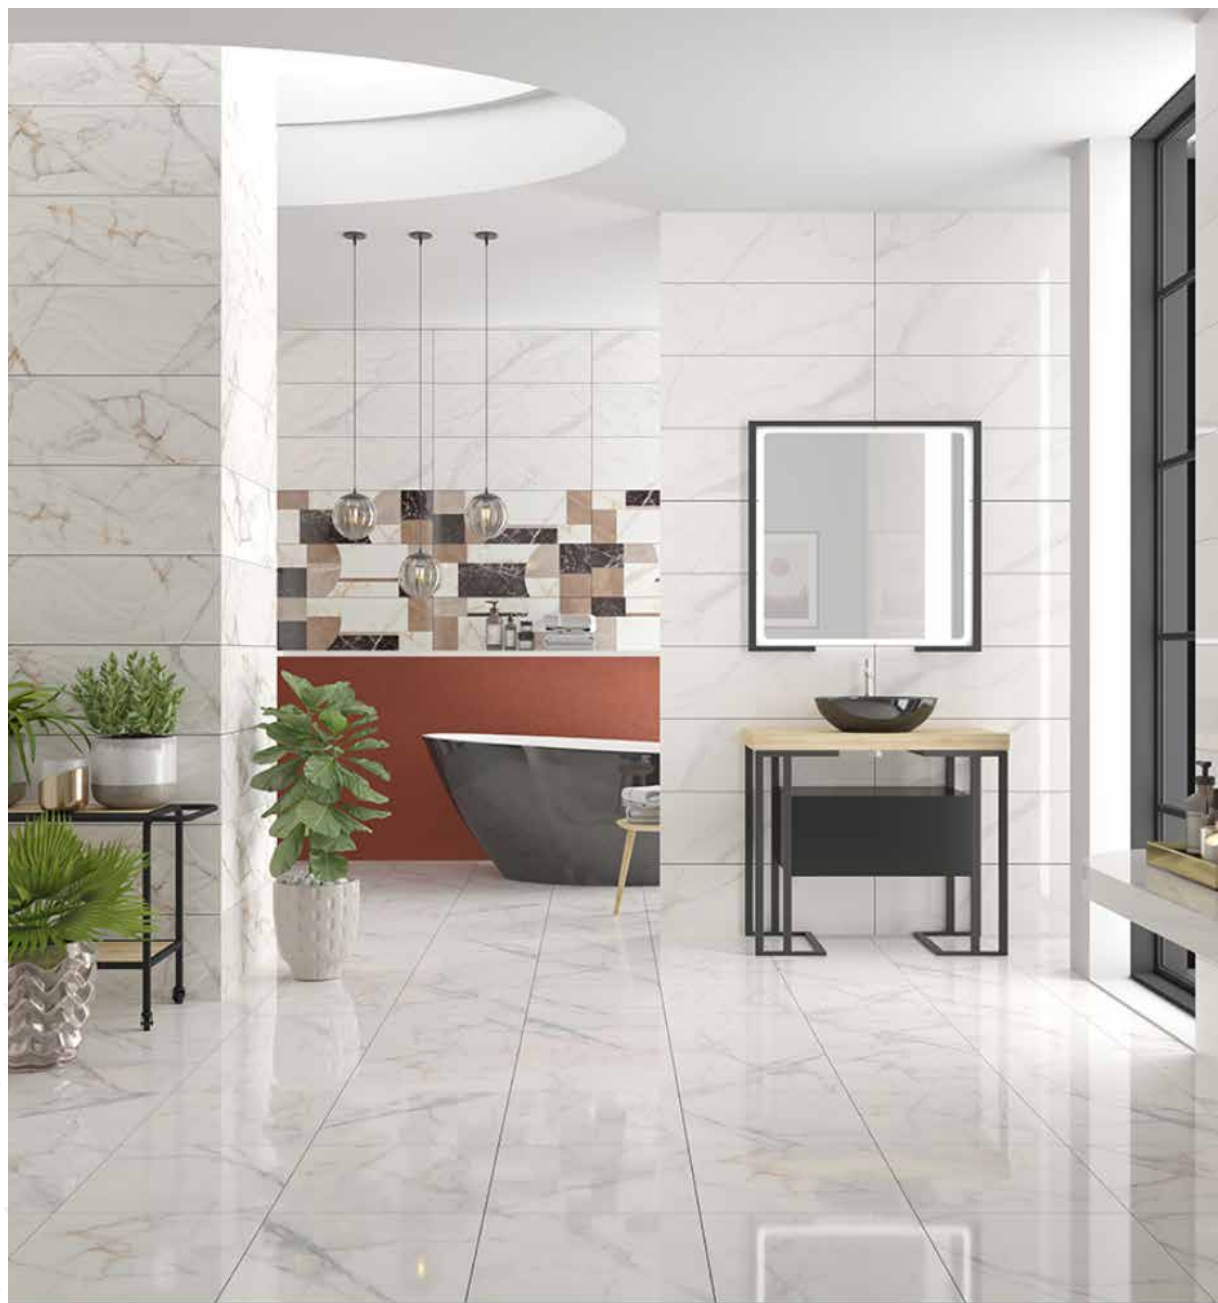

# FAIANȚĂ Rectificată

30 X 90 cm

**Faianță Marlen**  
Statuario | 30x90 cm  
Cod produs: 277879

**Faianță Marlen**  
Caramel | 30x90 cm  
Cod produs: 278019

Rectificată

Lucioasă

Interior

Perete