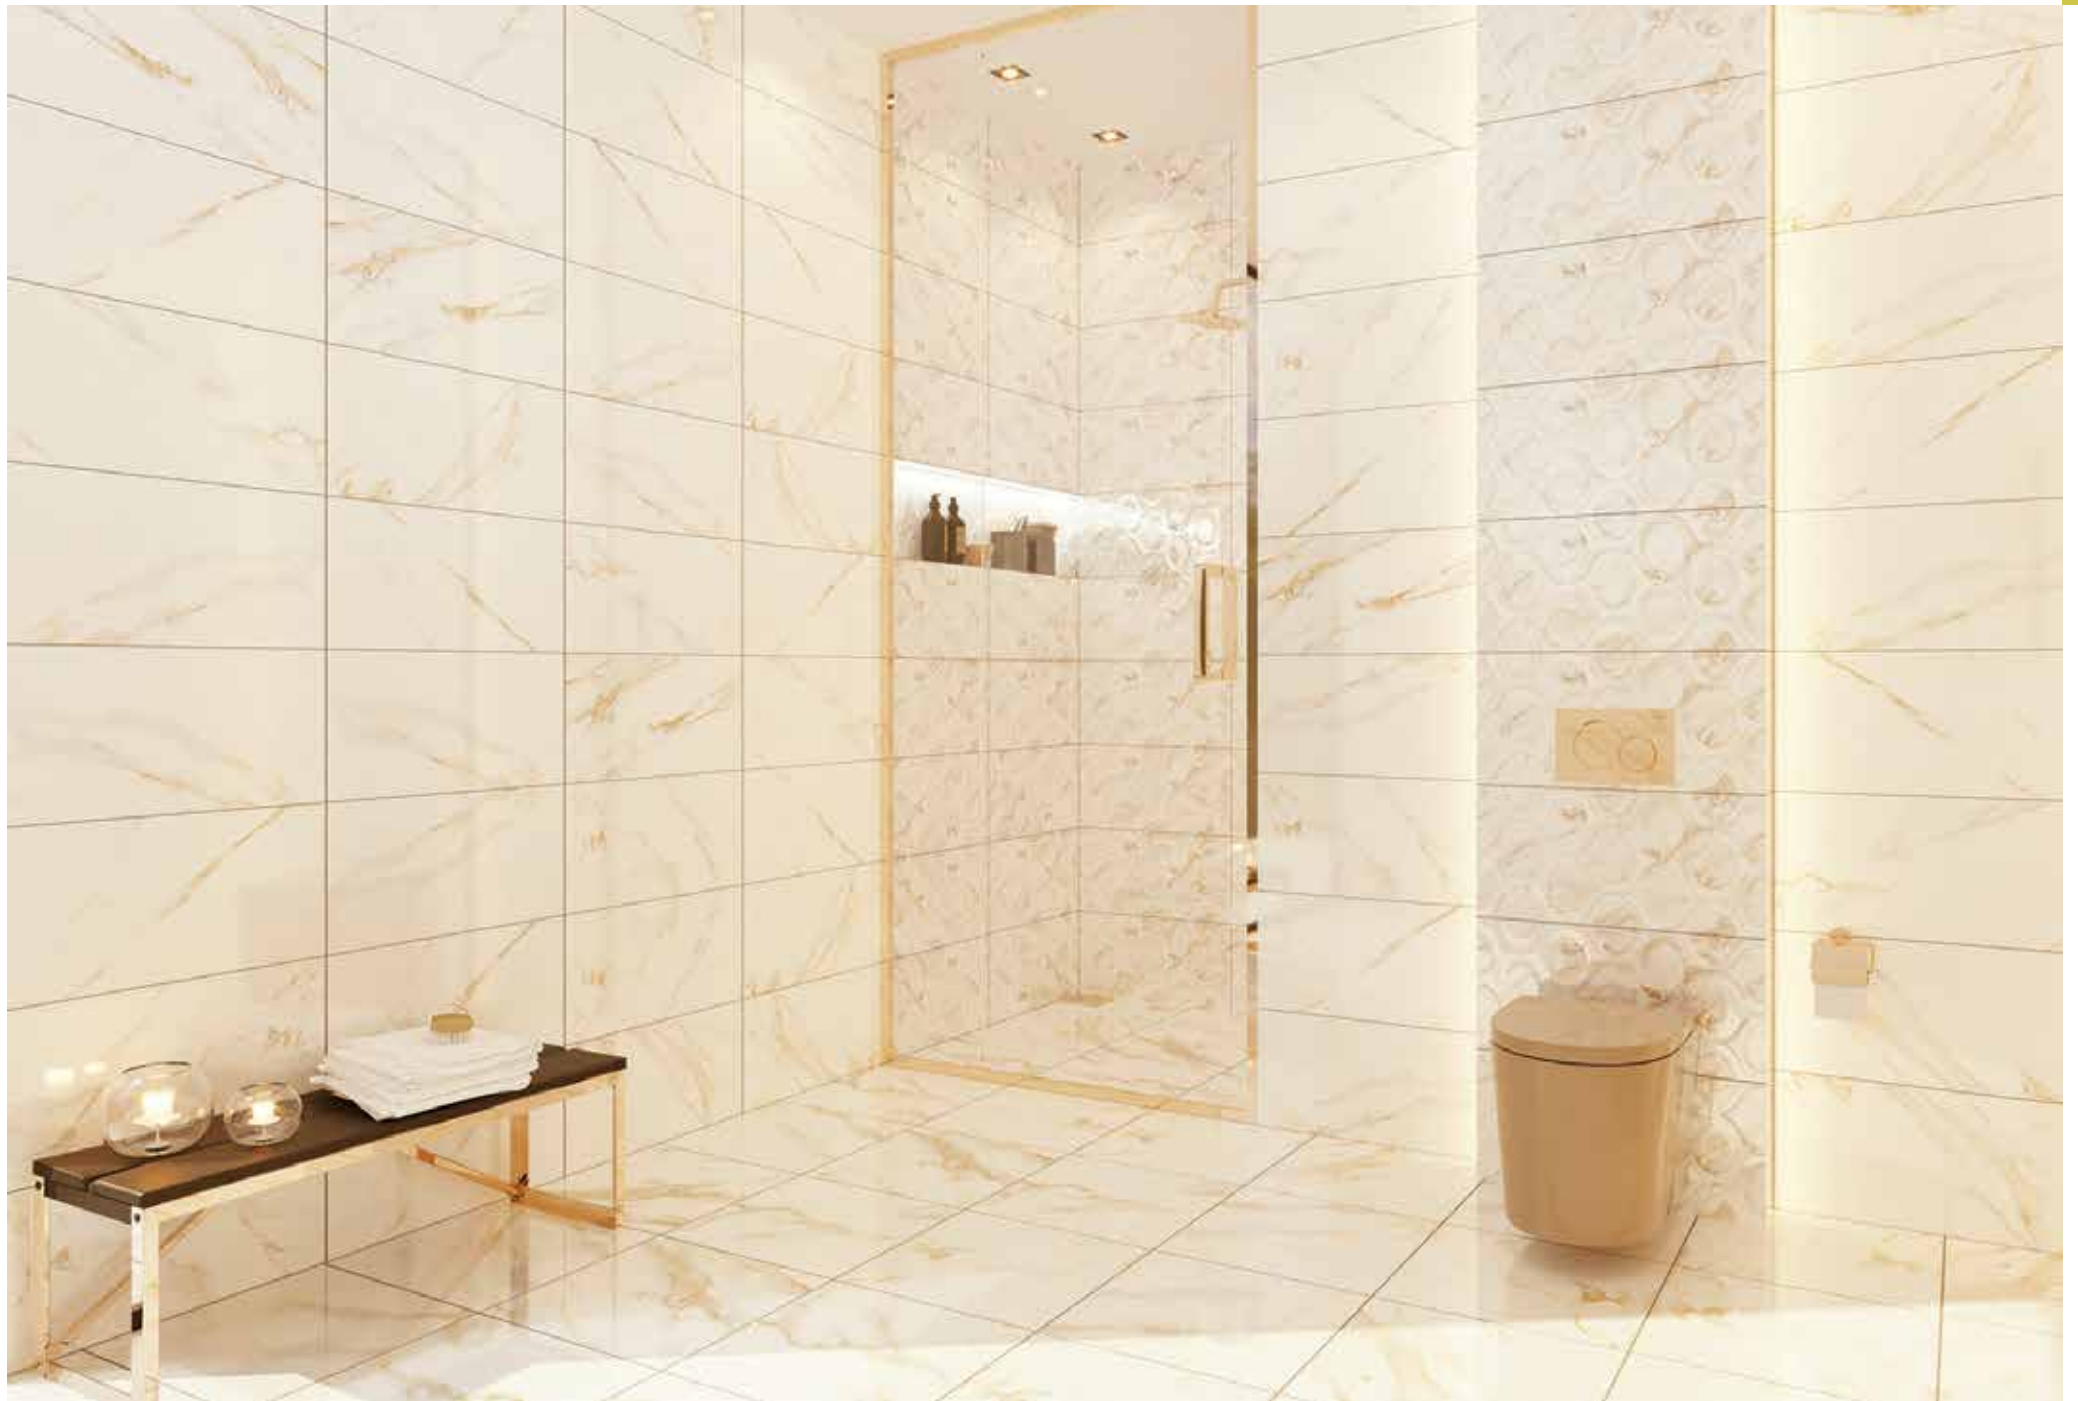

# ILAY

30 X 60 cm

**Faianță Ilay**  
30x60 cm  
Cod produs: 275958

**Faianță Decor Ilay**  
30x60 cm  
Cod produs: 276461

**Gresie Ilay**  
45x45 cm  
Cod produs: 275959

**Faianță Merida (9002)**  
Light Brown | 30x60 cm  
Cod produs: 272326