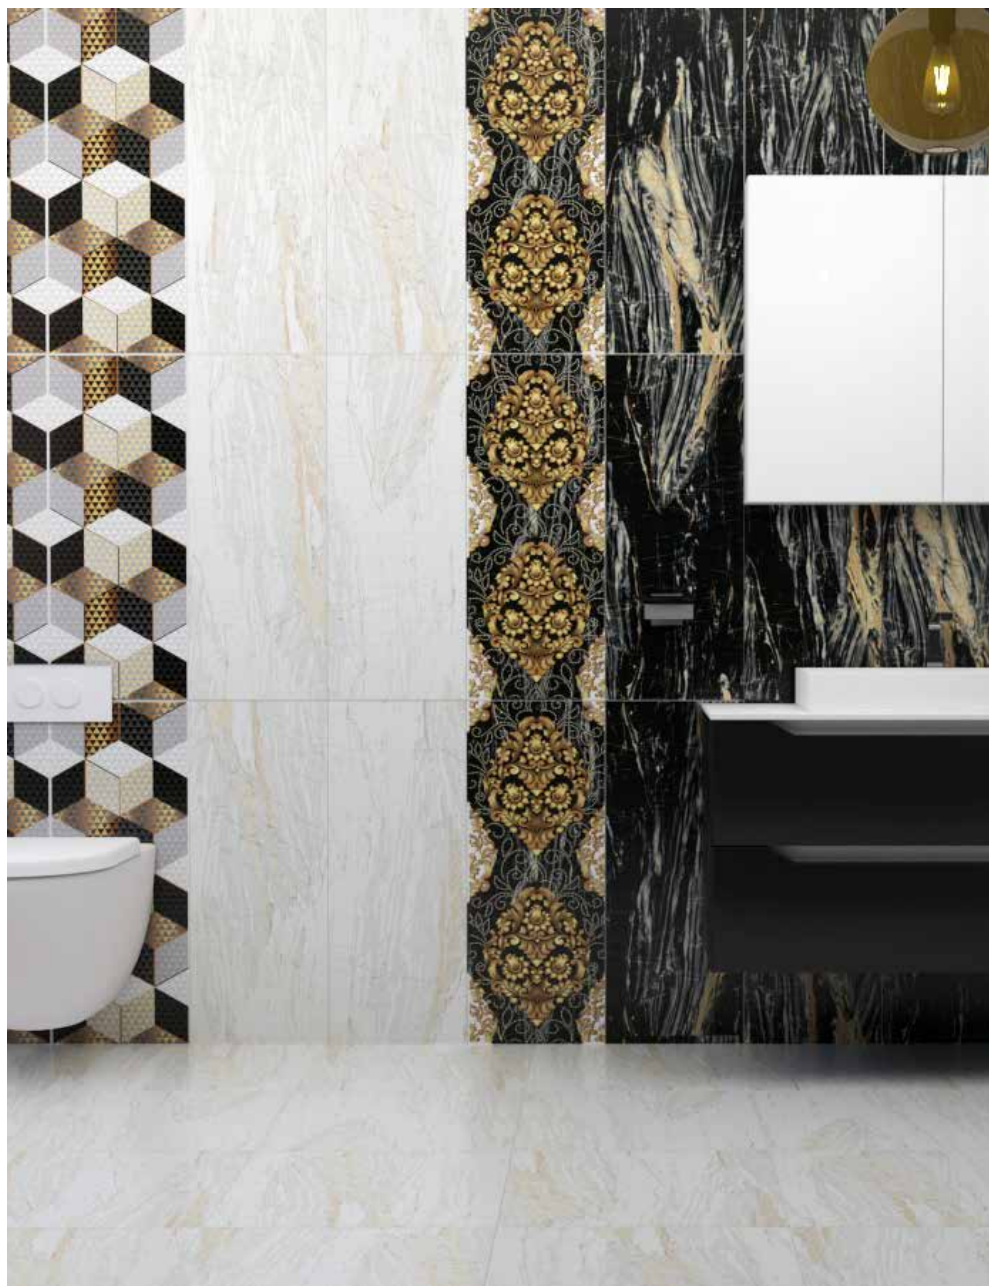

VALENCIA

30 x 75 cm

Gresie Valencia
White | 45x45 cm
Cod produs: 276157