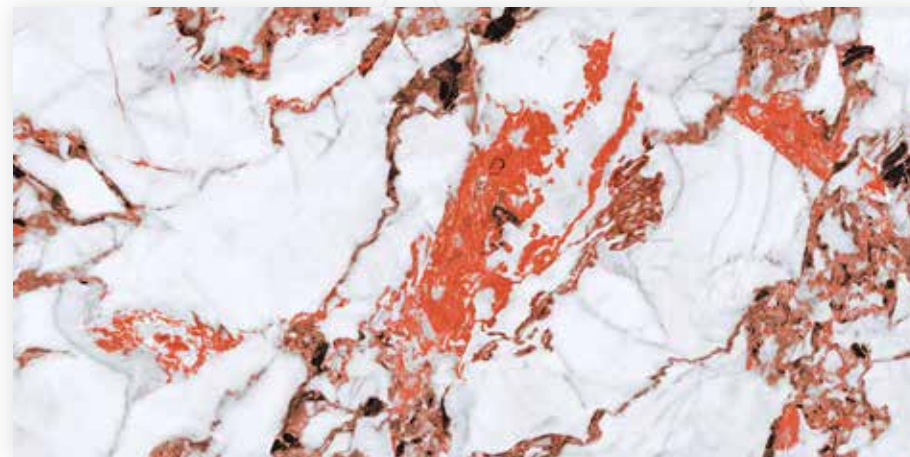

Gresie Cologne

Red Highglossy | 60x120 cm
Cod produs: 275593 (43,2 mp/pal)
275592 (95,04 mp/pal)