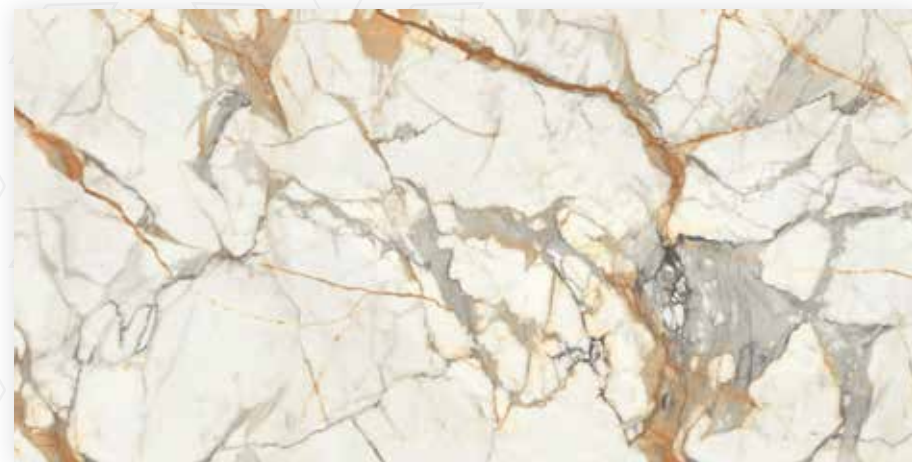

Gresie Calcutta

Paonazzo | 120x240 cm
Cod produs: 276194