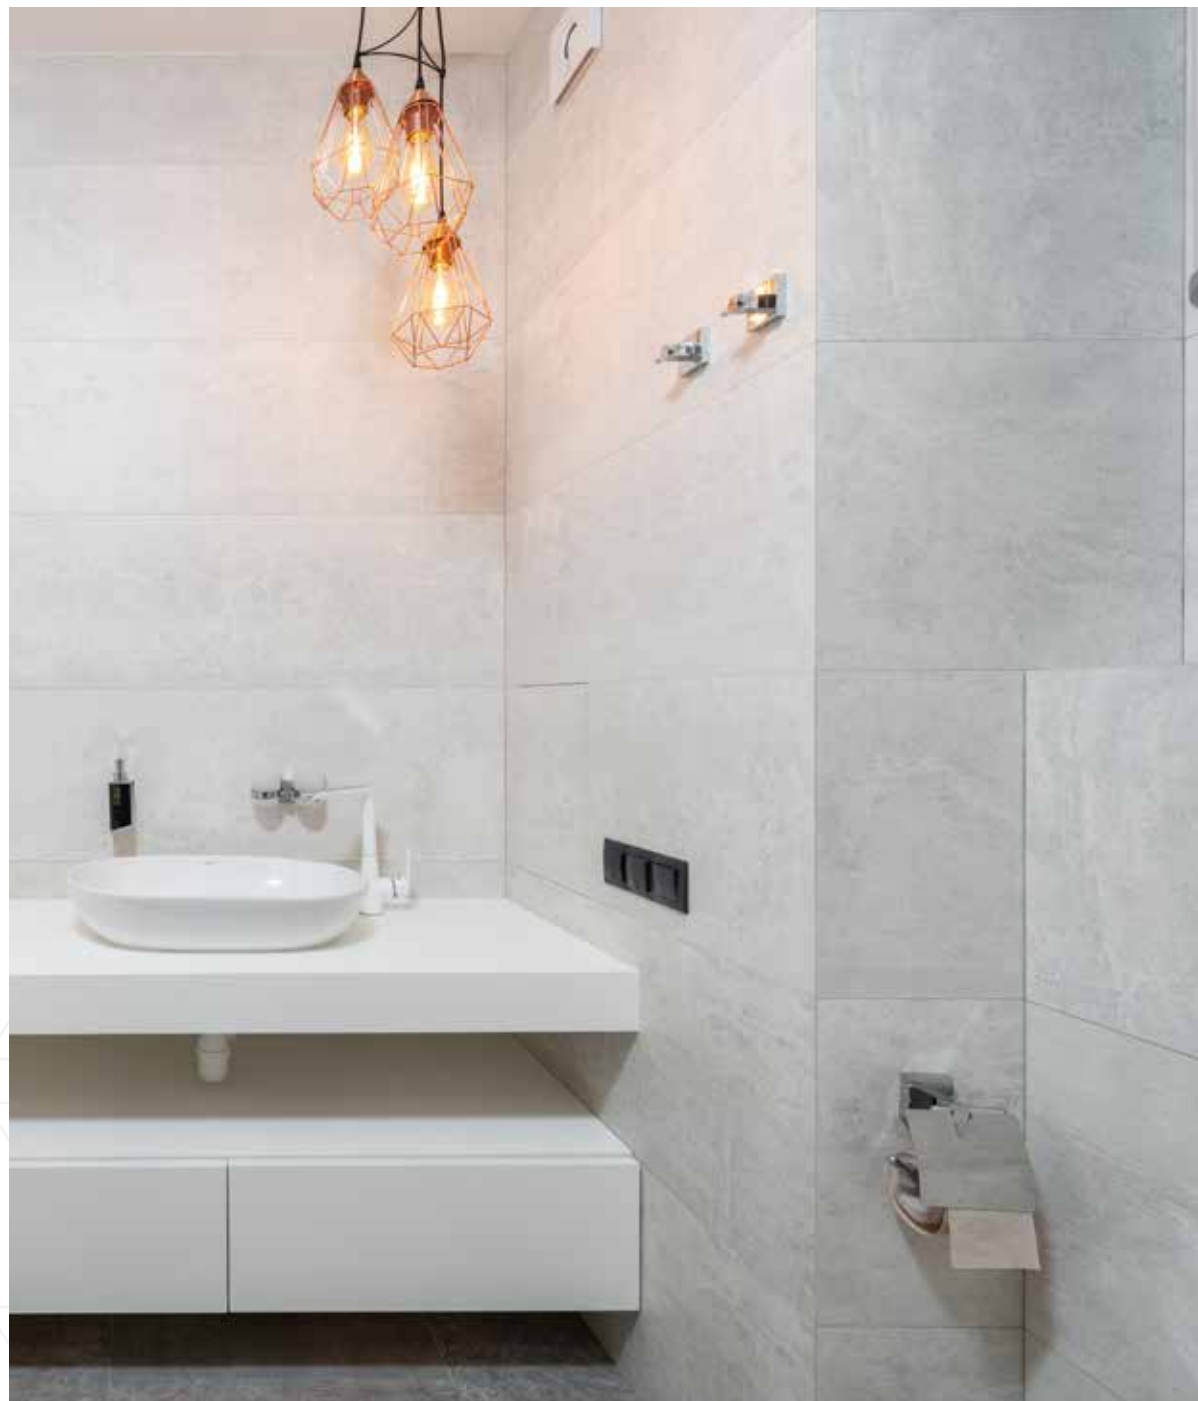

Faianță Space Grey

30x90 cm

Cod produs: 276462

Gresie Space Grey

60x60 cm

Cod produs: 276467