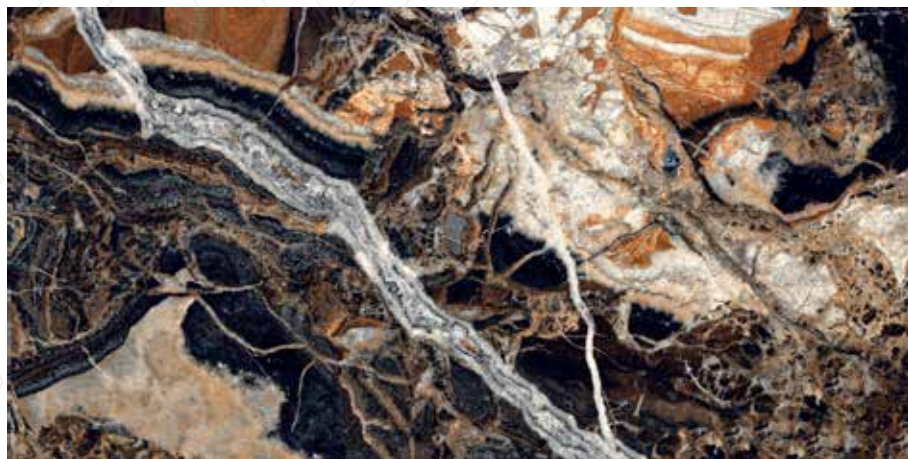

Gresie Ignite

Natural Highglossy | 60x120 cm
Cod produs: 277837