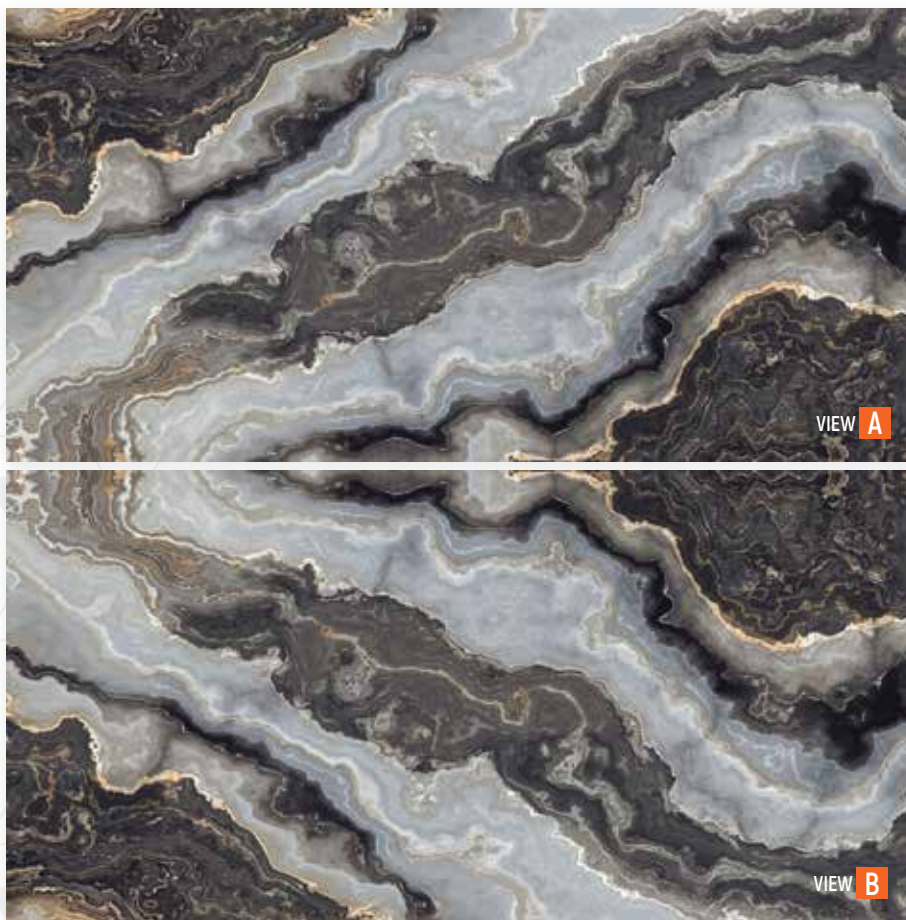

# GRESIE Living Digital Vitrificată

60 X 120 cm