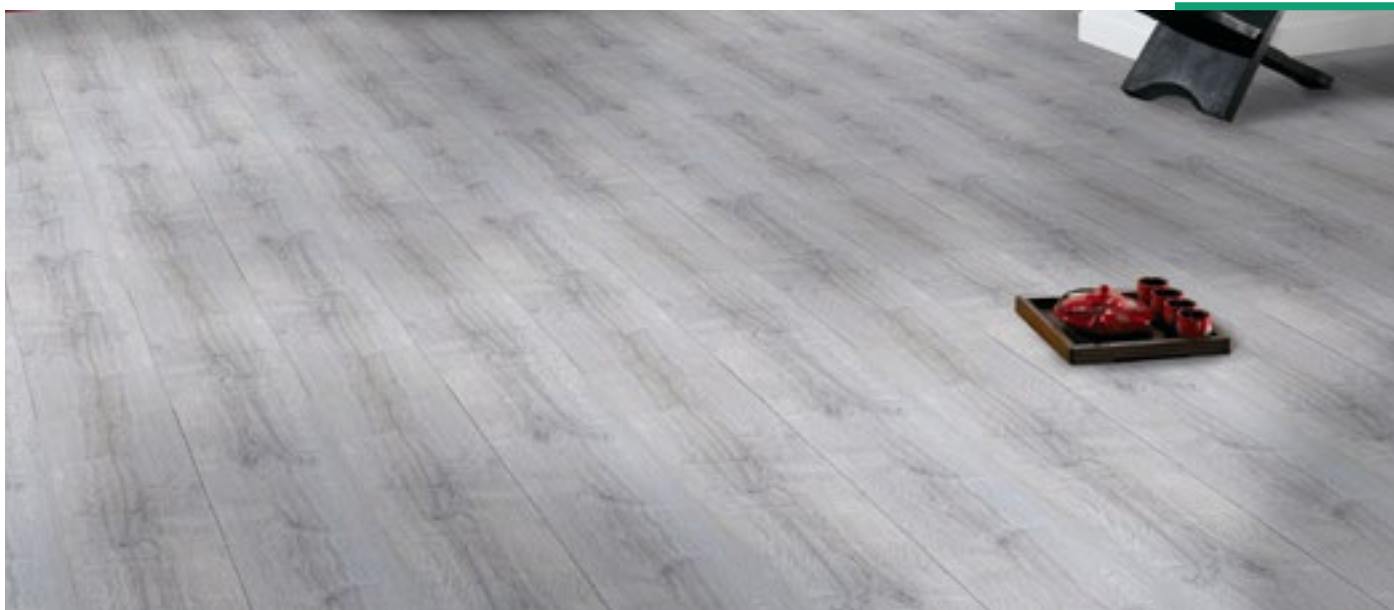

STEJAR FERRARA

Cod produs: 275385

STEJAR SUPREM

Cod produs: 275387

STEJAR OREGON

Cod produs: 275386

KING

1218 x 197 mm / 8,3 mm