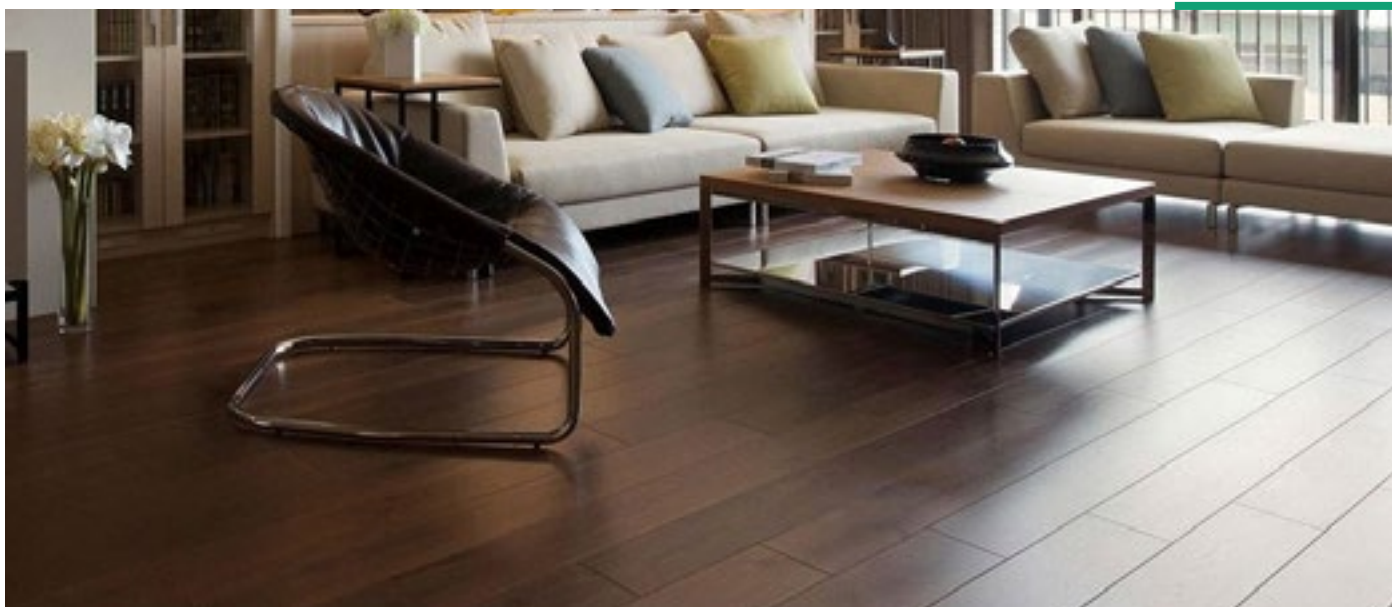

CIREȘ (70826)

Cod produs: 272555

KING

1218 x 197 mm / 8,3 mm

WOODSTOCK

Cod produs: 272530

ULM ASIATIC

Cod produs: 272564