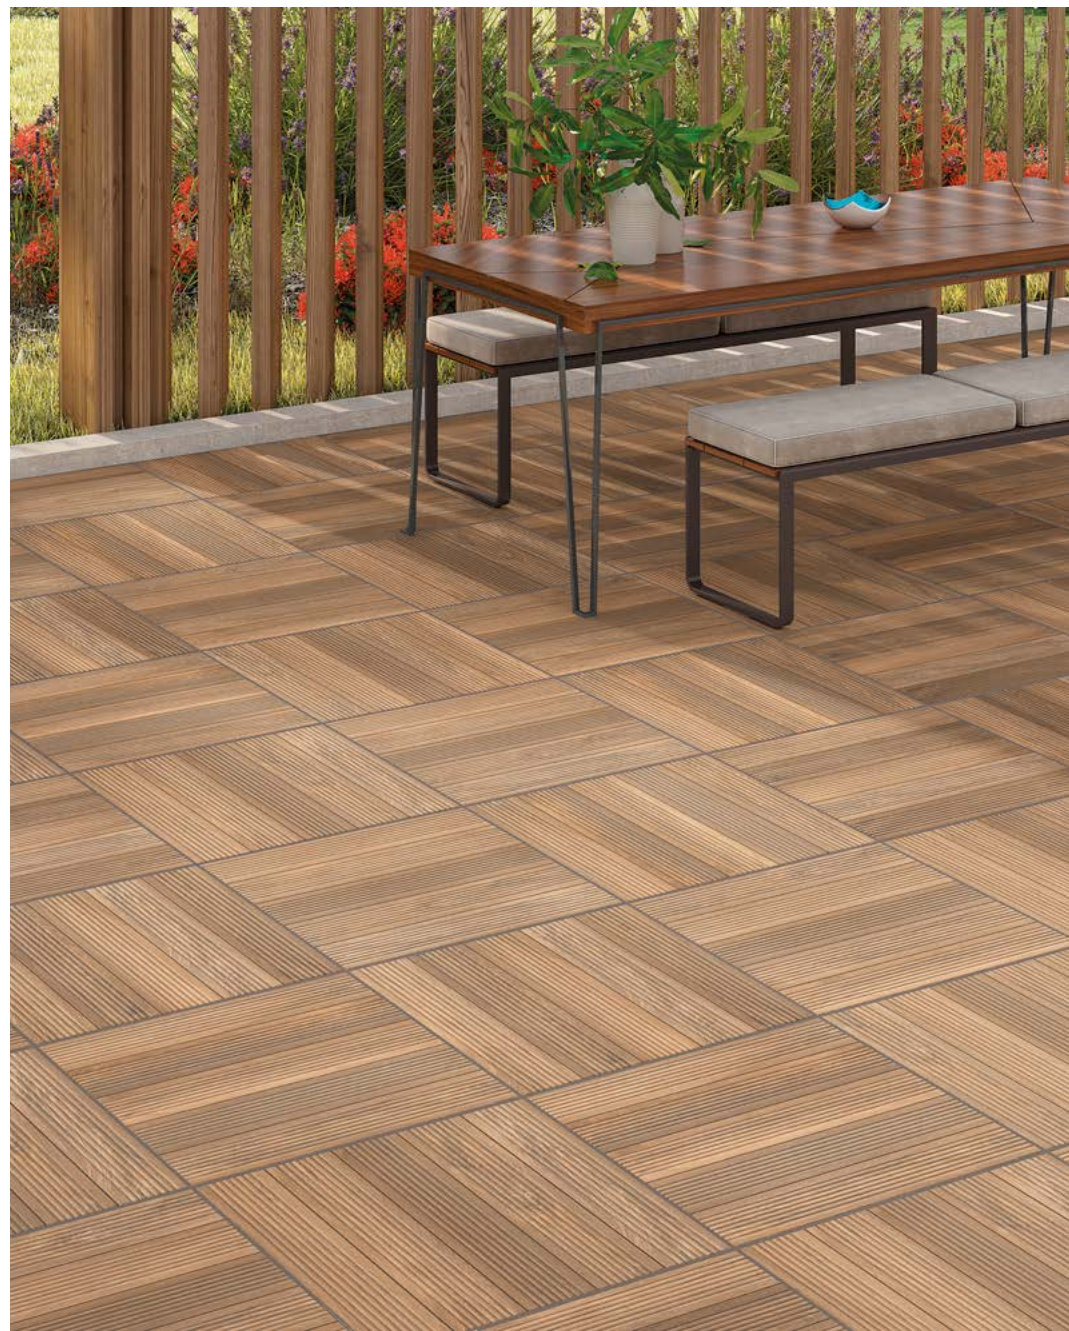

NOU

OLIMPO

279303

4 Fețe
54 x 54 cm

Finisaj	Grosime	Utilizare	mp/cutie	mp/palet	Antiderapant
Mat	7,4 mm	Interior	2,62	73,36	Da