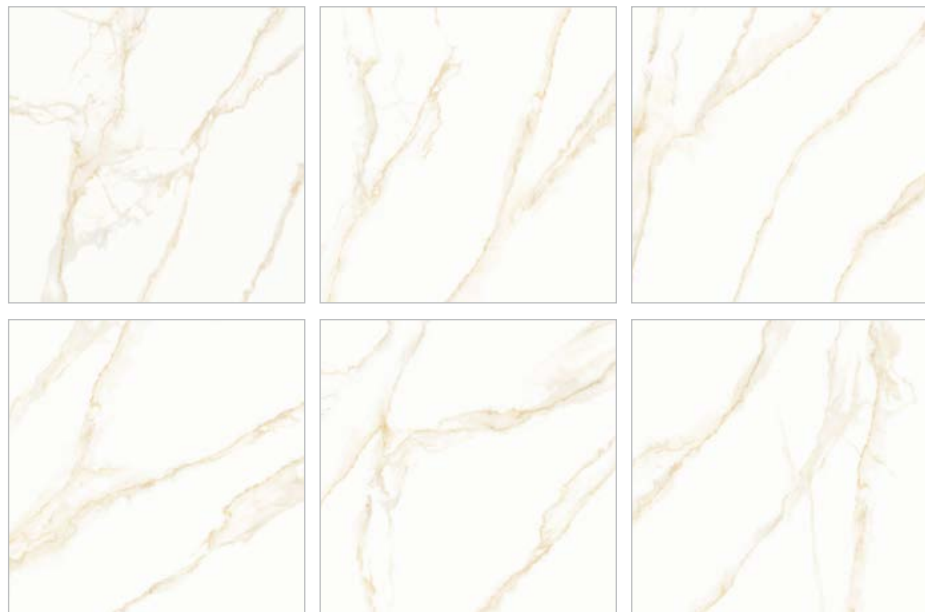

4 Fețe
60,5 x 60,5 cm

Finisaj	Grosime	Utilizare	mp/cutie	mp/palet	Antiderapant
Mat	7,4 mm	Interior	2,61	93,96	Nu

NOU

SELENA BEIGE

279309

6 Fețe
57 x 57 cm

6 Fețe
32 x 57 cm

Finisaj	Grosime	Utilizare	mp/cutie	mp/palet	Antiderapant
Lucios	7,2 mm	Interior	2,59	155,40	Nu