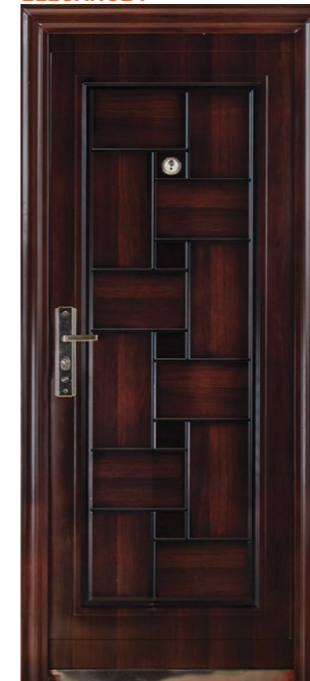

ELEGANCE 7

Cod produs: 269654/269655