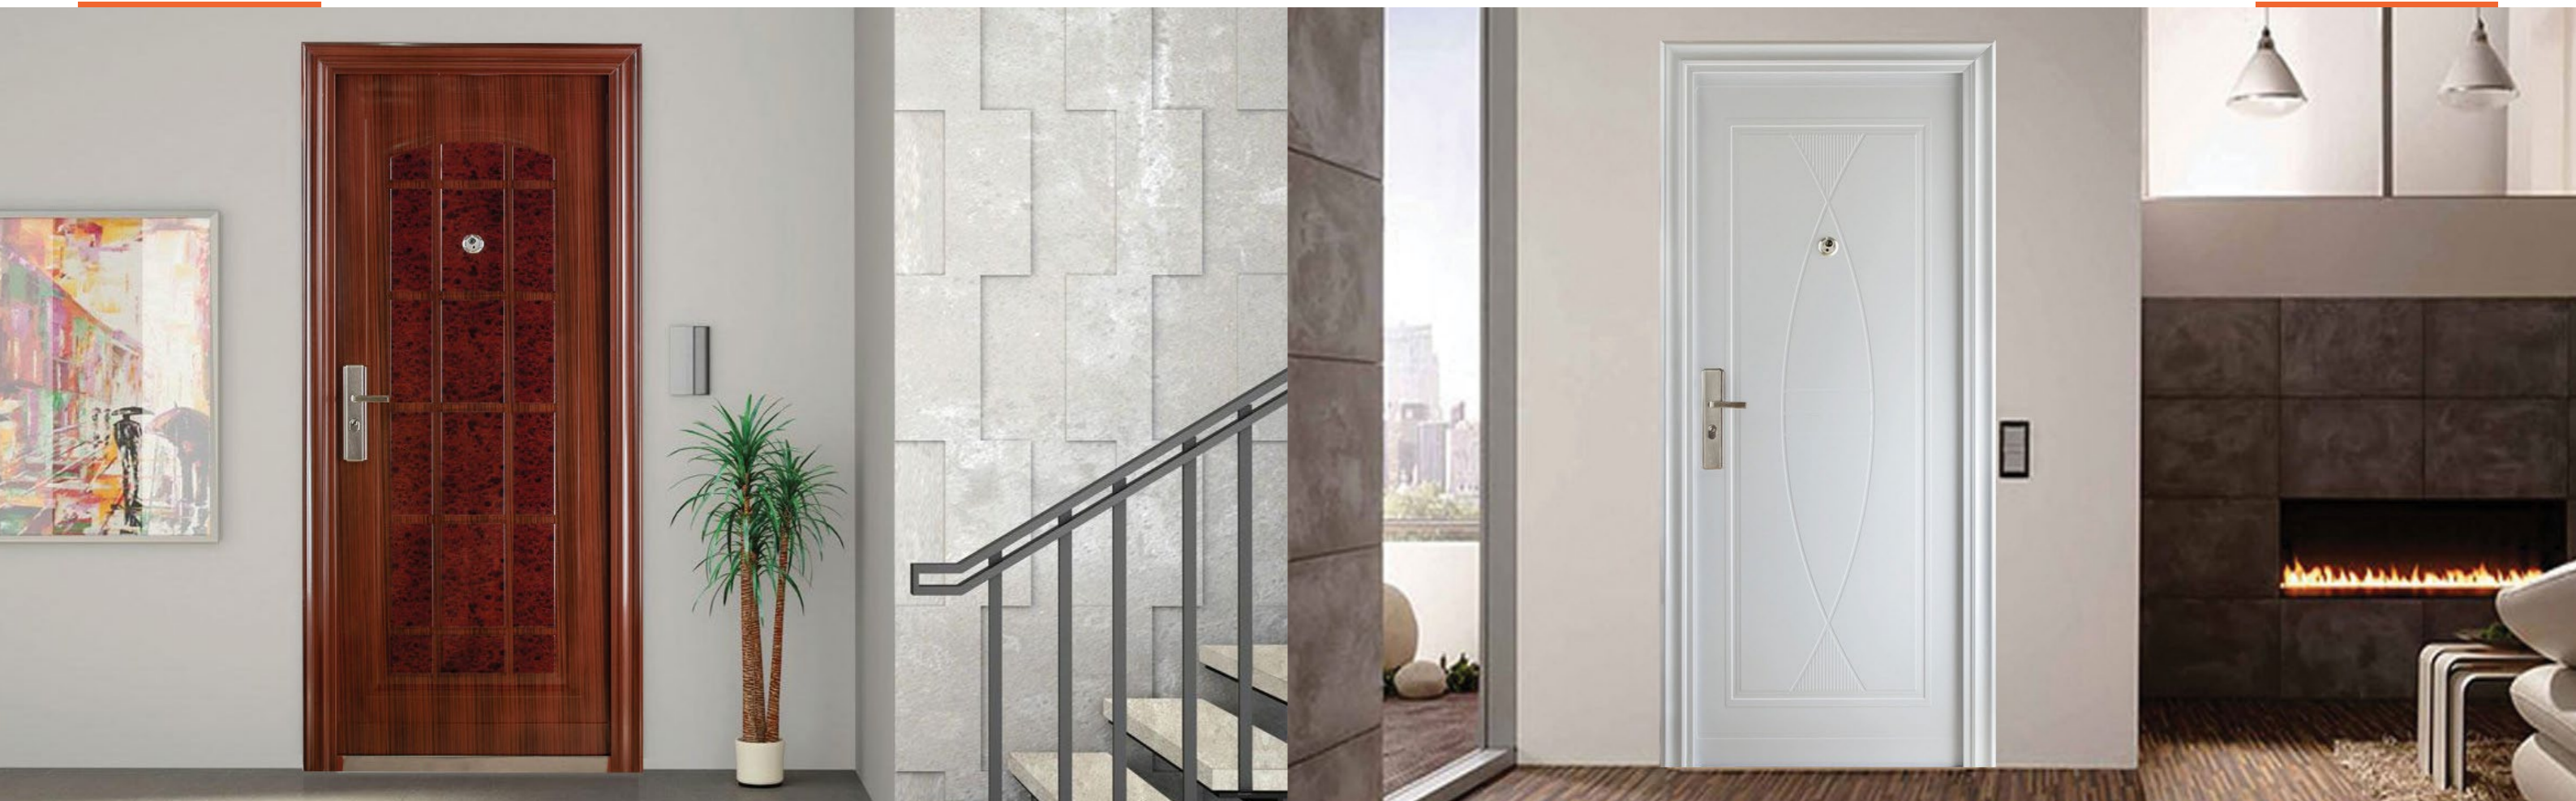

Cod produs: 259779/259778

Cod produs: 269028/269029

Dimensiuni: H 2050 / L 860 / A 50 mm.
Grosime tablă foaie ușă: 0,5 mm
Grosime tablă toc ușă: 0,8 mm
Disponibile în varianta stânga și dreapta.

Accesorii incluse:

- 3 balamale ranforsate;
- broască cu sistem de blocare;
- butuc cu chei;
- mânere, vizor, sonerie;
- garnitură magnetică din cauciuc;
- set fixare;
- prag din oțel inoxidabil.

Cod produs: 259785/259784

Dimensiuni: H 2050 / L 860 / A 50 mm.
Grosime tablă foaie ușă: 0,5 mm
Grosime tablă toc ușă: 0,8 mm
Disponibile în varianta stânga și dreapta.

Accesorii incluse:

- 3 balamale ranforsate;
- broască cu sistem de blocare;
- butuc cu chei;
- mânere, vizor, sonerie;
- garnitură magnetică din cauciuc;
- set fixare;
- prag din oțel inoxidabil.