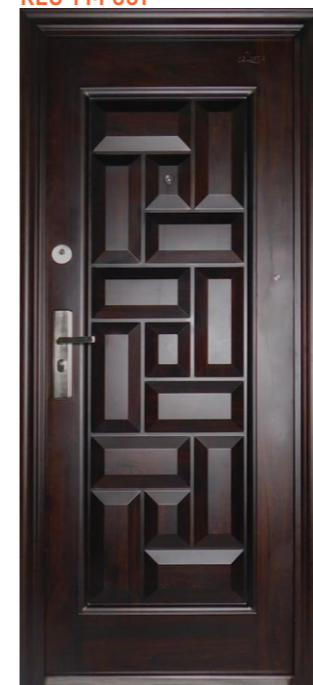

REG-FM 001

Cod produs: 274845/274844