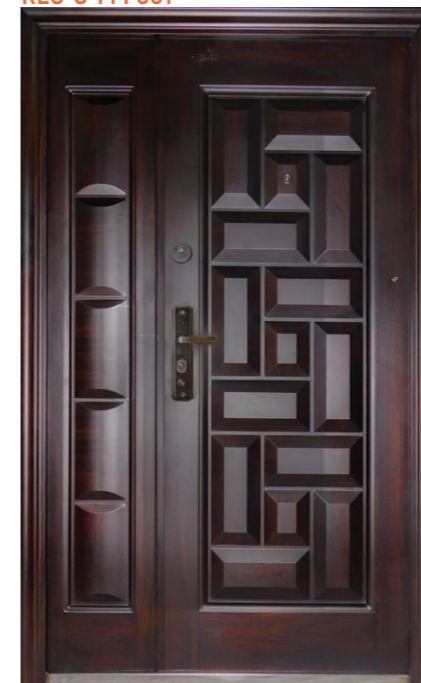

REG-S-FM 001

Cod produs: 274853/274852

Dimensiuni: H 2050 / L 1200 / A 70 mm.  
Grosime tablă foaie ușă: 0,6 mm  
Grosime tablă toc ușă: 1,2 mm

**Accesorii incluse:**

- 4 balamale ranforsate ajustabile;
- broască cu sistem de blocare multiplu;
- butuc cu chei;
- mânere, vizor, sonerie;
- garnitură magnetică din cauciuc;
- set fixare;
- prag din oțel inoxidabil.