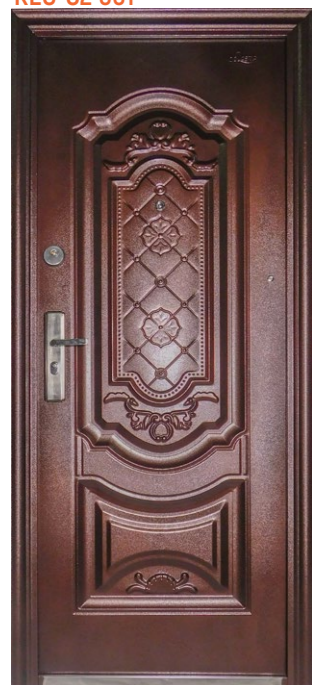

RGT 037 ALB

Cod produs: 271353/271354

RGT 037

Cod produs: 269039/269038

Dimensiuni: H 2050 / L 960 / A 70 mm.  
Grosime tablă foaie ușă: 0,6 mm  
Grosime tablă toc ușă: 1,2 mm

**Accesorii incluse:**

- 4 balamale ranforsate ajustabile;
- broască cu sistem de blocare multiplu;
- butuc cu chei;
- mânere, vizor, sonerie;
- garnitură magnetică din cauciuc;
- set fixare;
- prag din oțel inoxidabil.

REG-S2 001

Cod produs: 274857/274856

Dimensiuni: H 2050 / L 860 / A 70 mm.  
Grosime tablă foaie ușă: 0,6 mm  
Grosime tablă toc ușă: 1,2 mm  
Finisaj mat

**Accesorii incluse:**

- 3 balamale ranforsate;
- 2 broaște cu sistem de blocare multiplu;
- butuc cu chei;
- mânere, vizor, sonerie;
- garnitură magnetică din cauciuc;
- set fixare;
- prag din oțel inoxidabil.