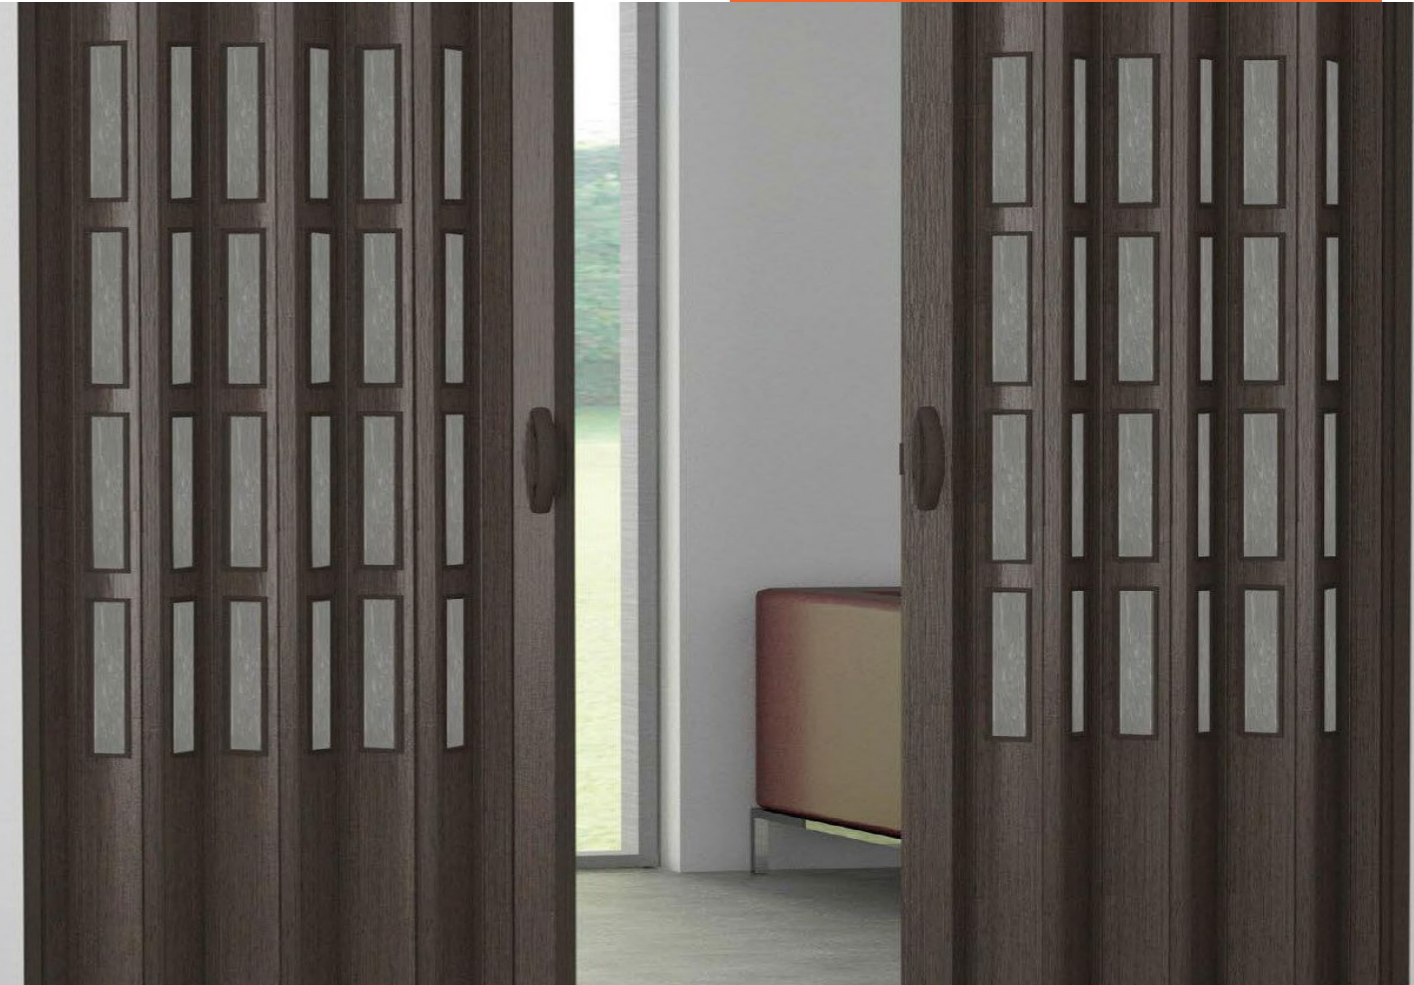

Gama ELEGANCE PLUS

Uși interior pliante PVC - CU GEAM