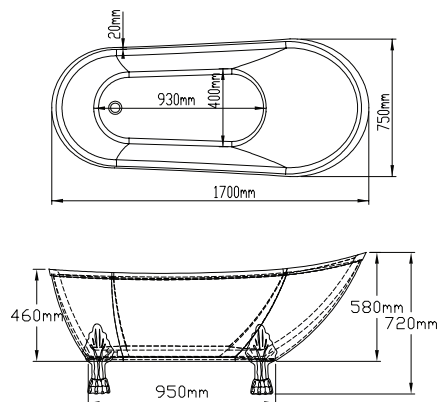

FREESTANDING BELLA BSM-404

caracteristici

- material bazin: acril
- suprafață perfect netedă, fără pori, cu o durabilitate foarte mare
- formă: ovală
- tip: insulă, realizată dintr-o bucată
- sifon încorporat
- picioare din metal, prevăzute cu ornamente din plastic

COD PRODUS	CULOARE	FINISAJ	LUNGIME	LĂȚIME	ADÂNCIME
275777	ALB/AURIU	LUCIOS	1700 mm	750 mm	750 mm
275781	NEGRU/AURIU	MAT	1700 mm	750 mm	750 mm
275776	ALB/AURIU	LUCIOS	1600 mm	750 mm	750 mm
275774	ALB/AURIU	LUCIOS	1500 mm	750 mm	750 mm