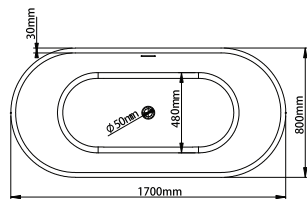

COD PRODUS	CULOARE	FINISAJ	LUNGIME	LĂȚIME	ADÂNCIME
275766	ALB	LUCIOS	1800 mm	800 mm	580 mm
275764	NEGRU	MAT	1700 mm	800 mm	580 mm
275647	ALB	LUCIOS	1700 mm	800 mm	580 mm
275765	ALB	LUCIOS	1500 mm	750 mm	580 mm

COD PRODUS	CULOARE	FINISAJ	LUNGIME	LĂȚIME	ADÂNCIME
275767	ALB	LUCIOS	1700 mm	750 mm	580 mm
275768	NEGRU	MAT	1700 mm	750 mm	580 mm

FREESTANDING BELLA

BSM-206

caracteristici

- material bazin: acril premium
- suprafață perfect netedă, fără pori, cu o durabilitate foarte mare
- formă: ovală
- tip: insulă, realizată dintr-o bucată
- sifon încorporat
- preaplin încorporat în peretele căzii

COD PRODUS	CULOARE	FINISAJ	LUNGIME	LĂȚIME	ADÂNCIME
273770	ALB	LUCIOS	1700 mm	750 mm	750 mm
275769	NEGRU	MAT	1700 mm	750 mm	750 mm

FREESTANDING BELLA

BSM-212

caracteristici

- material bazin: acril premium
- suprafață perfect netedă, fără pori, cu o durabilitate foarte mare
- formă: ovală
- tip: insulă, realizată dintr-o bucată
- sifon încorporat
- preaplin încorporat în peretele căzii

COD PRODUS	CULOARE	FINISAJ	LUNGIME	LĂȚIME	ADÂNCIME
277500	ALB	LUCIOS	1700 mm	750 mm	580 mm

FREESTANDING BELLA BSM-404

caracteristici

- material bazin: acril
- suprafață perfect netedă, fără pori, cu o durabilitate foarte mare
- formă: ovală
- tip: insulă, realizată dintr-o bucată
- sifon încorporat
- picioare din metal, prevăzute cu ornamente din plastic