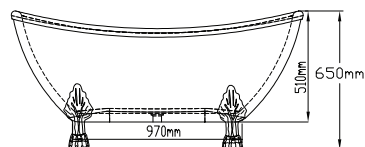

FREESTANDING BELLA BSM-410

caracteristici

- material bazin: acril
- suprafață perfect netedă, fără pori, cu o durabilitate foarte mare
- formă: ovală
- locuri: 1 loc
- sifon încorporat
- picioare din metal, prevăzute cu ornamente din plastic

COD PRODUS	CULOARE	FINISAJ	LUNGIME	LĂȚIME	ADÂNCIME
275778	ALB/ARGINTIU	LUCIOS	1700 mm	750 mm	750 mm
275782	NEGRU/ARGINTIU	MAT	1700 mm	750 mm	750 mm