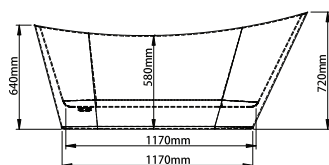

COD PRODUS	CULOARE	FINISAJ	LUNGIME	LĂȚIME	ADÂNCIME
275767	ALB	LUCIOS	1700 mm	750 mm	580 mm
275768	NEGRU	MAT	1700 mm	750 mm	580 mm

FREESTANDING BELLA

BSM-206

caracteristici

- material bazin: acril premium
- suprafață perfect netedă, fără pori, cu o durabilitate foarte mare
- formă: ovală
- tip: insulă, realizată dintr-o bucată
- sifon încorporat
- preaplin încorporat în peretele căzii

COD PRODUS	CULOARE	FINISAJ	LUNGIME	LĂȚIME	ADÂNCIME
273770	ALB	LUCIOS	1700 mm	750 mm	750 mm
275769	NEGRU	MAT	1700 mm	750 mm	750 mm

FREESTANDING BELLA

BSM-212

caracteristici

- material bazin: acril premium
- suprafață perfect netedă, fără pori, cu o durabilitate foarte mare
- formă: ovală
- tip: insulă, realizată dintr-o bucată
- sifon încorporat
- preaplin încorporat în peretele căzii

COD PRODUS	CULOARE	FINISAJ	LUNGIME	LĂȚIME	ADÂNCIME
273772	ALB	LUCIOS	1700 mm	750 mm	750 mm
275771	NEGRU	MAT	1700 mm	750 mm	750 mm

FREESTANDING BELLA BSM-213

caracteristici

- material bazin: acril premium
- suprafață perfect netedă, fără pori, cu o durabilitate foarte mare
- formă: ovală
- tip: insulă, realizată dintr-o bucată
- sifon încorporat
- preaplin încorporat în peretele căzii

COD PRODUS	CULOARE	FINISAJ	LUNGIME	LĂȚIME	ADÂNCIME
277500	ALB	LUCIOS	1700 mm	750 mm	580 mm

FREESTANDING BELLA BSM-404

caracteristici

- material bazin: acril
- suprafață perfect netedă, fără pori, cu o durabilitate foarte mare
- formă: ovală
- tip: insulă, realizată dintr-o bucată
- sifon încorporat
- picioare din metal, prevăzute cu ornamente din plastic