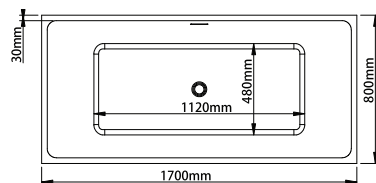

COD PRODUS	CULOARE	FINISAJ	LUNGIME	LĂȚIME	ADÂNCIME
275766	ALB	LUCIOS	1800 mm	800 mm	580 mm
275764	NEGRU	MAT	1700 mm	800 mm	580 mm
275647	ALB	LUCIOS	1700 mm	800 mm	580 mm
275765	ALB	LUCIOS	1500 mm	750 mm	580 mm

COD PRODUS	CULOARE	FINISAJ	LUNGIME	LĂȚIME	ADÂNCIME
275767	ALB	LUCIOS	1700 mm	750 mm	580 mm
275768	NEGRU	MAT	1700 mm	750 mm	580 mm

FREESTANDING BELLA

BSM-206

caracteristici

- material bazin: acril premium
- suprafață perfect netedă, fără pori, cu o durabilitate foarte mare
- formă: ovală
- tip: insulă, realizată dintr-o bucată
- sifon încorporat
- preaplin încorporat în peretele căzii

COD PRODUS	CULOARE	FINISAJ	LUNGIME	LĂȚIME	ADÂNCIME
273770	ALB	LUCIOS	1700 mm	750 mm	750 mm
275769	NEGRU	MAT	1700 mm	750 mm	750 mm

FREESTANDING BELLA

BSM-212

caracteristici

- material bazin: acril premium
- suprafață perfect netedă, fără pori, cu o durabilitate foarte mare
- formă: ovală
- tip: insulă, realizată dintr-o bucată
- sifon încorporat
- preaplin încorporat în peretele căzii

COD PRODUS	CULOARE	FINISAJ	LUNGIME	LĂȚIME	ADÂNCIME
277500	ALB	LUCIOS	1700 mm	750 mm	580 mm

FREESTANDING BELLA BSM-404

caracteristici

- material bazin: acril
- suprafață perfect netedă, fără pori, cu o durabilitate foarte mare
- formă: ovală
- tip: insulă, realizată dintr-o bucată
- sifon încorporat
- picioare din metal, prevăzute cu ornamente din plastic