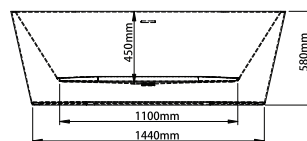

COD PRODUS	CULOARE	FINISAJ	LUNGIME	LĂȚIME	ADÂNCIME
275766	ALB	LUCIOS	1800 mm	800 mm	580 mm
275764	NEGRU	MAT	1700 mm	800 mm	580 mm
275647	ALB	LUCIOS	1700 mm	800 mm	580 mm
275765	ALB	LUCIOS	1500 mm	750 mm	580 mm

COD PRODUS	CULOARE	FINISAJ	LUNGIME	LĂȚIME	ADÂNCIME
275767	ALB	LUCIOS	1700 mm	750 mm	580 mm
275768	NEGRU	MAT	1700 mm	750 mm	580 mm

FREESTANDING BELLA

BSM-206

caracteristici

- material bazin: acril premium
- suprafață perfect netedă, fără pori, cu o durabilitate foarte mare
- formă: ovală
- tip: insulă, realizată dintr-o bucată
- sifon încorporat
- preaplin încorporat în peretele căzii

COD PRODUS	CULOARE	FINISAJ	LUNGIME	LĂȚIME	ADÂNCIME
277500	ALB	LUCIOS	1700 mm	750 mm	580 mm

FREESTANDING BELLA BSM-404

caracteristici

- material bazin: acril
- suprafață perfect netedă, fără pori, cu o durabilitate foarte mare
- formă: ovală
- tip: insulă, realizată dintr-o bucată
- sifon încorporat
- picioare din metal, prevăzute cu ornamente din plastic