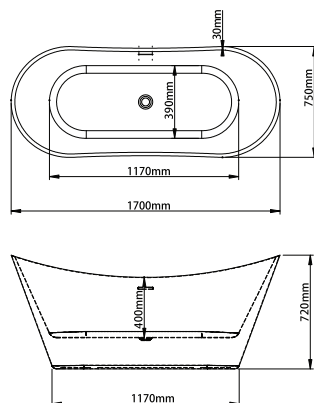

COD PRODUS	CULOARE	FINISAJ	LUNGIME	LĂȚIME	ADÂNCIME
275766	ALB	LUCIOS	1800 mm	800 mm	580 mm
275764	NEGRU	MAT	1700 mm	800 mm	580 mm
275647	ALB	LUCIOS	1700 mm	800 mm	580 mm
275765	ALB	LUCIOS	1500 mm	750 mm	580 mm

COD PRODUS	CULOARE	FINISAJ	LUNGIME	LĂȚIME	ADÂNCIME
275767	ALB	LUCIOS	1700 mm	750 mm	580 mm
275768	NEGRU	MAT	1700 mm	750 mm	580 mm

FREESTANDING BELLA

BSM-206

caracteristici

- material bazin: acril premium
- suprafață perfect netedă, fără pori, cu o durabilitate foarte mare
- formă: ovală
- tip: insulă, realizată dintr-o bucată
- sifon încorporat
- preaplin încorporat în peretele căzii

COD PRODUS	CULOARE	FINISAJ	LUNGIME	LĂȚIME	ADÂNCIME
273770	ALB	LUCIOS	1700 mm	750 mm	750 mm
275769	NEGRU	MAT	1700 mm	750 mm	750 mm

FREESTANDING BELLA

BSM-212

caracteristici

- material bazin: acril premium
- suprafață perfect netedă, fără pori, cu o durabilitate foarte mare
- formă: ovală
- tip: insulă, realizată dintr-o bucată
- sifon încorporat
- preaplin încorporat în peretele căzii

COD PRODUS	CULOARE	FINISAJ	LUNGIME	LĂȚIME	ADÂNCIME
277500	ALB	LUCIOS	1700 mm	750 mm	580 mm

FREESTANDING BELLA BSM-404

caracteristici

- material bazin: acril
- suprafață perfect netedă, fără pori, cu o durabilitate foarte mare
- formă: ovală
- tip: insulă, realizată dintr-o bucată
- sifon încorporat
- picioare din metal, prevăzute cu ornamente din plastic