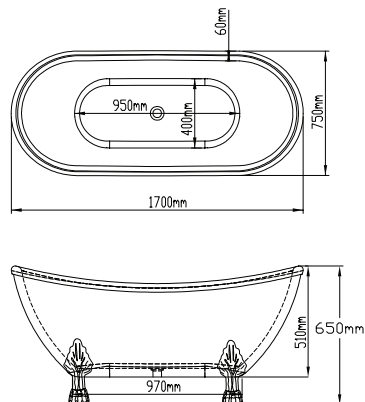

COD PRODUS	CULOARE	FINISAJ	LUNGIME	LĂȚIME	ADÂNCIME
277500	ALB	LUCIOS	1700 mm	750 mm	580 mm

FREESTANDING BELLA BSM-404

caracteristici

- material bazin: acril
- suprafață perfect netedă, fără pori, cu o durabilitate foarte mare
- formă: ovală
- tip: insulă, realizată dintr-o bucată
- sifon încorporat
- picioare din metal, prevăzute cu ornamente din plastic

FREESTANDING BELLA BSM-410

caracteristici

- material bazin: acril
- suprafață perfect netedă, fără pori, cu o durabilitate foarte mare
- formă: ovală
- locuri: 1 loc
- sifon încorporat
- picioare din metal, prevăzute cu ornamente din plastic

COD PRODUS	CULOARE	FINISAJ	LUNGIME	LĂȚIME	ADÂNCIME
275778	ALB/ARGINTIU	LUCIOS	1700 mm	750 mm	750 mm
275782	NEGRU/ARGINTIU	MAT	1700 mm	750 mm	750 mm

FREESTANDING BELLA BSM-410

caracteristici

- material bazin: acril
- suprafață perfect netedă, fără pori, cu o durabilitate foarte mare
- formă: ovală
- locuri: 1 loc
- sifon încorporat
- picioare din metal, prevăzute cu ornamente din plastic

COD PRODUS	CULOARE	FINISAJ	LUNGIME	LĂȚIME	ADÂNCIME
275779	ALB/AURIU	LUCIOS	1700 mm	750 mm	750 mm
275783	NEGRU/AURIU	MAT	1700 mm	750 mm	750 mm

FREESTANDING **BELLA**

WB-812-1

caracteristici

- material bazin: acril premium
- suprafață perfect netedă, fără pori, cu o durabilitate foarte mare
- formă: ovală
- tip: insulă, realizată dintr-o bucată
- scurgere tip pop-up
- sifon cu preaplin inclus
- cadru interior din metal
- compatibilă cu bateria pentru cadă 277647 și cu toate bateriile freestanding