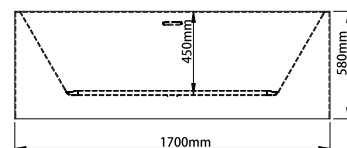

FREESTANDING BELLA

BSM-204

caracteristici

- material bazin: acril premium
- suprafață perfect netedă, fără pori, cu o durabilitate foarte mare
- formă: ovală
- tip: insulă, realizată dintr-o bucată
- sifon încorporat
- preaplin încorporat în peretele căzii

COD PRODUS	CULOARE	FINISAJ	LUNGIME	LĂȚIME	ADÂNCIME
275767	ALB	LUCIOS	1700 mm	750 mm	580 mm
275768	NEGRU	MAT	1700 mm	750 mm	580 mm