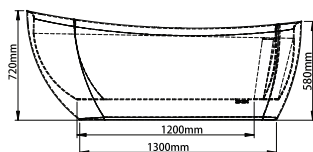

COD PRODUS	CULOARE	FINISAJ	LUNGIME	LĂȚIME	ADÂNCIME
275767	ALB	LUCIOS	1700 mm	750 mm	580 mm
275768	NEGRU	MAT	1700 mm	750 mm	580 mm

FREESTANDING BELLA

BSM-206

caracteristici

- material bazin: acril premium
- suprafață perfect netedă, fără pori, cu o durabilitate foarte mare
- formă: ovală
- tip: insulă, realizată dintr-o bucată
- sifon încorporat
- preaplin încorporat în peretele căzii

COD PRODUS	CULOARE	FINISAJ	LUNGIME	LĂȚIME	ADÂNCIME
273770	ALB	LUCIOS	1700 mm	750 mm	750 mm
275769	NEGRU	MAT	1700 mm	750 mm	750 mm

FREESTANDING BELLA

BSM-212

caracteristici

- material bazin: acril premium
- suprafață perfect netedă, fără pori, cu o durabilitate foarte mare
- formă: ovală
- tip: insulă, realizată dintr-o bucată
- sifon încorporat
- preaplin încorporat în peretele căzii

COD PRODUS	CULOARE	FINISAJ	LUNGIME	LĂȚIME	ADÂNCIME
273772	ALB	LUCIOS	1700 mm	750 mm	750 mm
275771	NEGRU	MAT	1700 mm	750 mm	750 mm

FREESTANDING BELLA BSM-213

caracteristici

- material bazin: acril premium
- suprafață perfect netedă, fără pori, cu o durabilitate foarte mare
- formă: ovală
- tip: insulă, realizată dintr-o bucată
- sifon încorporat
- preaplin încorporat în peretele căzii

COD PRODUS	CULOARE	FINISAJ	LUNGIME	LĂȚIME	ADÂNCIME
277500	ALB	LUCIOS	1700 mm	750 mm	580 mm

FREESTANDING BELLA BSM-404

caracteristici

- material bazin: acril
- suprafață perfect netedă, fără pori, cu o durabilitate foarte mare
- formă: ovală
- tip: insulă, realizată dintr-o bucată
- sifon încorporat
- picioare din metal, prevăzute cu ornamente din plastic