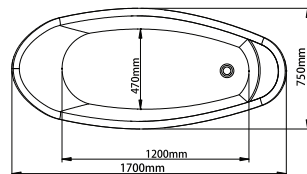

COD PRODUS	CULOARE	FINISAJ	LUNGIME	LĂȚIME	ADÂNCIME
275767	ALB	LUCIOS	1700 mm	750 mm	580 mm
275768	NEGRU	MAT	1700 mm	750 mm	580 mm

FREESTANDING BELLA

BSM-206

caracteristici

- material bazin: acril premium
- suprafață perfect netedă, fără pori, cu o durabilitate foarte mare
- formă: ovală
- tip: insulă, realizată dintr-o bucată
- sifon încorporat
- preaplin încorporat în peretele căzii

COD PRODUS	CULOARE	FINISAJ	LUNGIME	LĂȚIME	ADÂNCIME
273770	ALB	LUCIOS	1700 mm	750 mm	750 mm
275769	NEGRU	MAT	1700 mm	750 mm	750 mm

FREESTANDING BELLA

BSM-212

caracteristici

- material bazin: acril premium
- suprafață perfect netedă, fără pori, cu o durabilitate foarte mare
- formă: ovală
- tip: insulă, realizată dintr-o bucată
- sifon încorporat
- preaplin încorporat în peretele căzii

COD PRODUS	CULOARE	FINISAJ	LUNGIME	LĂȚIME	ADÂNCIME
273772	ALB	LUCIOS	1700 mm	750 mm	750 mm
275771	NEGRU	MAT	1700 mm	750 mm	750 mm

FREESTANDING BELLA BSM-213

caracteristici

- material bazin: acril premium
- suprafață perfect netedă, fără pori, cu o durabilitate foarte mare
- formă: ovală
- tip: insulă, realizată dintr-o bucată
- sifon încorporat
- preaplin încorporat în peretele căzii

COD PRODUS	CULOARE	FINISAJ	LUNGIME	LĂȚIME	ADÂNCIME
277500	ALB	LUCIOS	1700 mm	750 mm	580 mm

FREESTANDING BELLA BSM-404

caracteristici

- material bazin: acril
- suprafață perfect netedă, fără pori, cu o durabilitate foarte mare
- formă: ovală
- tip: insulă, realizată dintr-o bucată
- sifon încorporat
- picioare din metal, prevăzute cu ornamente din plastic