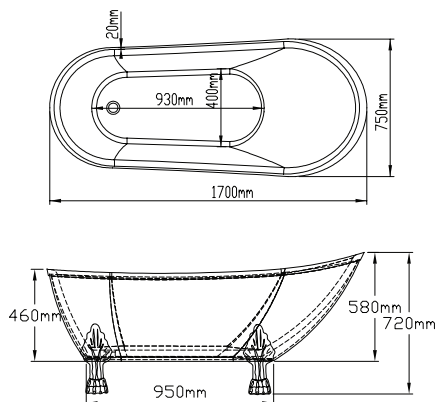

COD PRODUS	CULOARE	FINISAJ	LUNGIME	LĂȚIME	ADÂNCIME
275767	ALB	LUCIOS	1700 mm	750 mm	580 mm
275768	NEGRU	MAT	1700 mm	750 mm	580 mm

FREESTANDING BELLA

BSM-206

caracteristici

- material bazin: acril premium
- suprafață perfect netedă, fără pori, cu o durabilitate foarte mare
- formă: ovală
- tip: insulă, realizată dintr-o bucată
- sifon încorporat
- preaplin încorporat în peretele căzii

COD PRODUS	CULOARE	FINISAJ	LUNGIME	LĂȚIME	ADÂNCIME
273770	ALB	LUCIOS	1700 mm	750 mm	750 mm
275769	NEGRU	MAT	1700 mm	750 mm	750 mm

FREESTANDING BELLA

BSM-212

caracteristici

- material bazin: acril premium
- suprafață perfect netedă, fără pori, cu o durabilitate foarte mare
- formă: ovală
- tip: insulă, realizată dintr-o bucată
- sifon încorporat
- preaplin încorporat în peretele căzii

COD PRODUS	CULOARE	FINISAJ	LUNGIME	LĂȚIME	ADÂNCIME
273772	ALB	LUCIOS	1700 mm	750 mm	750 mm
275771	NEGRU	MAT	1700 mm	750 mm	750 mm

FREESTANDING BELLA BSM-213

caracteristici

- material bazin: acril premium
- suprafață perfect netedă, fără pori, cu o durabilitate foarte mare
- formă: ovală
- tip: insulă, realizată dintr-o bucată
- sifon încorporat
- preaplin încorporat în peretele căzii

COD PRODUS	CULOARE	FINISAJ	LUNGIME	LĂȚIME	ADÂNCIME
277500	ALB	LUCIOS	1700 mm	750 mm	580 mm

FREESTANDING BELLA BSM-404

caracteristici

- material bazin: acril
- suprafață perfect netedă, fără pori, cu o durabilitate foarte mare
- formă: ovală
- tip: insulă, realizată dintr-o bucată
- sifon încorporat
- picioare din metal, prevăzute cu ornamente din plastic