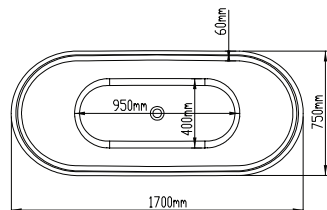

FREESTANDING BELLA BSM-410

caracteristici

- material bazin: acril
- suprafață perfect netedă, fără pori, cu o durabilitate foarte mare
- formă: ovală
- locuri: 1 loc
- sifon încorporat
- picioare din metal, prevăzute cu ornamente din plastic

COD PRODUS	CULOARE	FINISAJ	LUNGIME	LĂȚIME	ADÂNCIME
275778	ALB/ARGINTIU	LUCIOS	1700 mm	750 mm	750 mm
275782	NEGRU/ARGINTIU	MAT	1700 mm	750 mm	750 mm