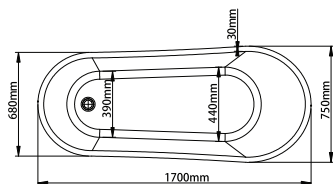

COD PRODUS	CULOARE	FINISAJ	LUNGIME	LĂȚIME	ADÂNCIME
275767	ALB	LUCIOS	1700 mm	750 mm	580 mm
275768	NEGRU	MAT	1700 mm	750 mm	580 mm

FREESTANDING BELLA

BSM-206

caracteristici

- material bazin: acril premium
- suprafață perfect netedă, fără pori, cu o durabilitate foarte mare
- formă: ovală
- tip: insulă, realizată dintr-o bucată
- sifon încorporat
- preaplin încorporat în peretele căzii

COD PRODUS	CULOARE	FINISAJ	LUNGIME	LĂȚIME	ADÂNCIME
273770	ALB	LUCIOS	1700 mm	750 mm	750 mm
275769	NEGRU	MAT	1700 mm	750 mm	750 mm

FREESTANDING BELLA

BSM-212

caracteristici

- material bazin: acril premium
- suprafață perfect netedă, fără pori, cu o durabilitate foarte mare
- formă: ovală
- tip: insulă, realizată dintr-o bucată
- sifon încorporat
- preaplin încorporat în peretele căzii

COD PRODUS	CULOARE	FINISAJ	LUNGIME	LĂȚIME	ADÂNCIME
273772	ALB	LUCIOS	1700 mm	750 mm	750 mm
275771	NEGRU	MAT	1700 mm	750 mm	750 mm

FREESTANDING BELLA BSM-213

caracteristici

- material bazin: acril premium
- suprafață perfect netedă, fără pori, cu o durabilitate foarte mare
- formă: ovală
- tip: insulă, realizată dintr-o bucată
- sifon încorporat
- preaplin încorporat în peretele căzii

COD PRODUS	CULOARE	FINISAJ	LUNGIME	LĂȚIME	ADÂNCIME
277500	ALB	LUCIOS	1700 mm	750 mm	580 mm

FREESTANDING BELLA BSM-404

caracteristici

- material bazin: acril
- suprafață perfect netedă, fără pori, cu o durabilitate foarte mare
- formă: ovală
- tip: insulă, realizată dintr-o bucată
- sifon încorporat
- picioare din metal, prevăzute cu ornamente din plastic