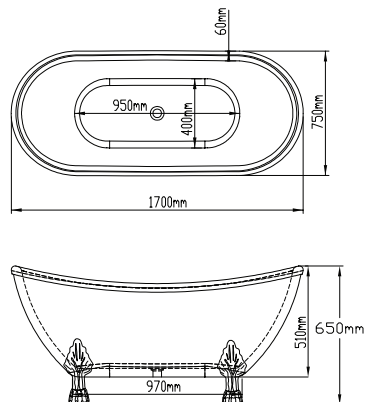

COD PRODUS	CULOARE	FINISAJ	LUNGIME	LĂȚIME	ADÂNCIME
277500	ALB	LUCIOS	1700 mm	750 mm	580 mm

FREESTANDING BELLA BSM-404

caracteristici

- material bazin: acril
- suprafață perfect netedă, fără pori, cu o durabilitate foarte mare
- formă: ovală
- tip: insulă, realizată dintr-o bucată
- sifon încorporat
- picioare din metal, prevăzute cu ornamente din plastic

FREESTANDING BELLA BSM-410

caracteristici

- material bazin: acril
- suprafață perfect netedă, fără pori, cu o durabilitate foarte mare
- formă: ovală
- locuri: 1 loc
- sifon încorporat
- picioare din metal, prevăzute cu ornamente din plastic

COD PRODUS	CULOARE	FINISAJ	LUNGIME	LĂȚIME	ADÂNCIME
275778	ALB/ARGINTIU	LUCIOS	1700 mm	750 mm	750 mm
275782	NEGRU/ARGINTIU	LUCIOS	1700 mm	750 mm	750 mm

FREESTANDING BELLA BSM-410

caracteristici

- material bazin: acril
- suprafață perfect netedă, fără pori, cu o durabilitate foarte mare
- formă: ovală
- locuri: 1 loc
- sifon încorporat
- picioare din metal, prevăzute cu ornamente din plastic

COD PRODUS	CULOARE	FINISAJ	LUNGIME	LĂȚIME	ADÂNCIME
277643	ALB	LUCIOS	1700 mm	750 mm	580 mm
277642	ALB	LUCIOS	1500 mm	720 mm	580 mm

FREESTANDING BELLA WB-814

caracteristici

- material bazin: acril premium
- suprafață perfect netedă, fără pori, cu o durabilitate foarte mare
- formă: ovală
- tip: insulă, realizată dintr-o bucată
- scurgere tip pop-up
- sifon cu preaplin inclus
- cadru interior din metal
- compatibilă cu toate bateriile freestanding