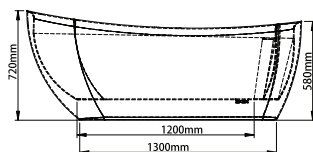

COD PRODUS	CULOARE	FINISAJ	LUNGIME	LĂȚIME	ADÂNCIME
275767	ALB	LUCIOS	1700 mm	750 mm	580 mm
275768	NEGRU	LUCIOS	1700 mm	750 mm	580 mm

FREESTANDING BELLA

BSM-206

caracteristici

- material bazin: acril premium
- suprafață perfect netedă, fără pori, cu o durabilitate foarte mare
- formă: ovală
- tip: insulă, realizată dintr-o bucată
- sifon încorporat
- preaplin încorporat în peretele căzii

COD PRODUS	CULOARE	FINISAJ	LUNGIME	LĂȚIME	ADÂNCIME
273770	ALB	LUCIOS	1700 mm	750 mm	750 mm
275769	NEGRU	LUCIOS	1700 mm	750 mm	750 mm

FREESTANDING BELLA BSM-212

caracteristici

- material bazin: acril premium
- suprafață perfect netedă, fără pori, cu o durabilitate foarte mare
- formă: ovală
- tip: insulă, realizată dintr-o bucată
- sifon încorporat
- preaplin încorporat în peretele căzii

COD PRODUS	CULOARE	FINISAJ	LUNGIME	LĂȚIME	ADÂNCIME
273772	ALB	LUCIOS	1700 mm	750 mm	750 mm
275771	NEGRU	LUCIOS	1700 mm	750 mm	750 mm

FREESTANDING BELLA BSM-213

caracteristici

- material bazin: acril premium
- suprafață perfect netedă, fără pori, cu o durabilitate foarte mare
- formă: ovală
- tip: insulă, realizată dintr-o bucată
- sifon încorporat
- preaplin încorporat în peretele căzii

COD PRODUS	CULOARE	FINISAJ	LUNGIME	LĂȚIME	ADÂNCIME
277500	ALB	LUCIOS	1700 mm	750 mm	580 mm

FREESTANDING BELLA BSM-404

caracteristici

- material bazin: acril
- suprafață perfect netedă, fără pori, cu o durabilitate foarte mare
- formă: ovală
- tip: insulă, realizată dintr-o bucată
- sifon încorporat
- picioare din metal, prevăzute cu ornamente din plastic