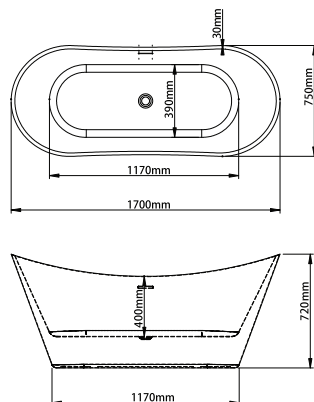

COD PRODUS	CULOARE	FINISAJ	LUNGIME	LĂȚIME	ADÂNCIME
275766	ALB	LUCIOS	1800 mm	800 mm	580 mm
275764	NEGRU	LUCIOS	1700 mm	800 mm	580 mm
275647	ALB	LUCIOS	1700 mm	800 mm	580 mm
275765	ALB	LUCIOS	1500 mm	750 mm	580 mm

COD PRODUS	CULOARE	FINISAJ	LUNGIME	LĂȚIME	ADÂNCIME
275767	ALB	LUCIOS	1700 mm	750 mm	580 mm
275768	NEGRU	LUCIOS	1700 mm	750 mm	580 mm

FREESTANDING BELLA

BSM-206

caracteristici

- material bazin: acril premium
- suprafață perfect netedă, fără pori, cu o durabilitate foarte mare
- formă: ovală
- tip: insulă, realizată dintr-o bucată
- sifon încorporat
- preaplin încorporat în peretele căzii

COD PRODUS	CULOARE	FINISAJ	LUNGIME	LĂȚIME	ADÂNCIME
273770	ALB	LUCIOS	1700 mm	750 mm	750 mm
275769	NEGRU	LUCIOS	1700 mm	750 mm	750 mm

FREESTANDING BELLA BSM-212

caracteristici

- material bazin: acril premium
- suprafață perfect netedă, fără pori, cu o durabilitate foarte mare
- formă: ovală
- tip: insulă, realizată dintr-o bucată
- sifon încorporat
- preaplin încorporat în peretele căzii

COD PRODUS	CULOARE	FINISAJ	LUNGIME	LĂȚIME	ADÂNCIME
277500	ALB	LUCIOS	1700 mm	750 mm	580 mm

FREESTANDING BELLA BSM-404

caracteristici

- material bazin: acril
- suprafață perfect netedă, fără pori, cu o durabilitate foarte mare
- formă: ovală
- tip: insulă, realizată dintr-o bucată
- sifon încorporat
- picioare din metal, prevăzute cu ornamente din plastic