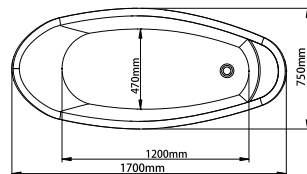

COD PRODUS	CULOARE	FINISAJ	LUNGIME	LĂȚIME	ADÂNCIME
275767	ALB	LUCIOS	1700 mm	750 mm	580 mm
275768	NEGRU	LUCIOS	1700 mm	750 mm	580 mm

FREESTANDING BELLA

BSM-206

caracteristici

- material bazin: acril premium
- suprafață perfect netedă, fără pori, cu o durabilitate foarte mare
- formă: ovală
- tip: insulă, realizată dintr-o bucată
- sifon încorporat
- preaplin încorporat în peretele căzii

COD PRODUS	CULOARE	FINISAJ	LUNGIME	LĂȚIME	ADÂNCIME
273770	ALB	LUCIOS	1700 mm	750 mm	750 mm
275769	NEGRU	LUCIOS	1700 mm	750 mm	750 mm

FREESTANDING BELLA BSM-212

caracteristici

- material bazin: acril premium
- suprafață perfect netedă, fără pori, cu o durabilitate foarte mare
- formă: ovală
- tip: insulă, realizată dintr-o bucată
- sifon încorporat
- preaplin încorporat în peretele căzii

COD PRODUS	CULOARE	FINISAJ	LUNGIME	LĂȚIME	ADÂNCIME
273772	ALB	LUCIOS	1700 mm	750 mm	750 mm
275771	NEGRU	LUCIOS	1700 mm	750 mm	750 mm

FREESTANDING BELLA BSM-213

caracteristici

- material bazin: acril premium
- suprafață perfect netedă, fără pori, cu o durabilitate foarte mare
- formă: ovală
- tip: insulă, realizată dintr-o bucată
- sifon încorporat
- preaplin încorporat în peretele căzii

COD PRODUS	CULOARE	FINISAJ	LUNGIME	LĂȚIME	ADÂNCIME
277500	ALB	LUCIOS	1700 mm	750 mm	580 mm

FREESTANDING BELLA BSM-404

caracteristici

- material bazin: acril
- suprafață perfect netedă, fără pori, cu o durabilitate foarte mare
- formă: ovală
- tip: insulă, realizată dintr-o bucată
- sifon încorporat
- picioare din metal, prevăzute cu ornamente din plastic