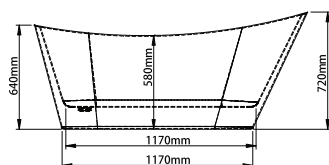

COD PRODUS	CULOARE	FINISAJ	LUNGIME	LĂȚIME	ADÂNCIME
275767	ALB	LUCIOS	1700 mm	750 mm	580 mm
275768	NEGRU	LUCIOS	1700 mm	750 mm	580 mm

FREESTANDING BELLA

BSM-206

caracteristici

- material bazin: acril premium
- suprafață perfect netedă, fără pori, cu o durabilitate foarte mare
- formă: ovală
- tip: insulă, realizată dintr-o bucată
- sifon încorporat
- preaplin încorporat în peretele căzii

COD PRODUS	CULOARE	FINISAJ	LUNGIME	LĂȚIME	ADÂNCIME
273770	ALB	LUCIOS	1700 mm	750 mm	750 mm
275769	NEGRU	LUCIOS	1700 mm	750 mm	750 mm

FREESTANDING BELLA BSM-212

caracteristici

- material bazin: acril premium
- suprafață perfect netedă, fără pori, cu o durabilitate foarte mare
- formă: ovală
- tip: insulă, realizată dintr-o bucată
- sifon încorporat
- preaplin încorporat în peretele căzii

COD PRODUS	CULOARE	FINISAJ	LUNGIME	LĂȚIME	ADÂNCIME
273772	ALB	LUCIOS	1700 mm	750 mm	750 mm
275771	NEGRU	LUCIOS	1700 mm	750 mm	750 mm

FREESTANDING BELLA BSM-213

caracteristici

- material bazin: acril premium
- suprafață perfect netedă, fără pori, cu o durabilitate foarte mare
- formă: ovală
- tip: insulă, realizată dintr-o bucată
- sifon încorporat
- preaplin încorporat în peretele căzii

COD PRODUS	CULOARE	FINISAJ	LUNGIME	LĂȚIME	ADÂNCIME
277500	ALB	LUCIOS	1700 mm	750 mm	580 mm

FREESTANDING BELLA BSM-404

caracteristici

- material bazin: acril
- suprafață perfect netedă, fără pori, cu o durabilitate foarte mare
- formă: ovală
- tip: insulă, realizată dintr-o bucată
- sifon încorporat
- picioare din metal, prevăzute cu ornamente din plastic