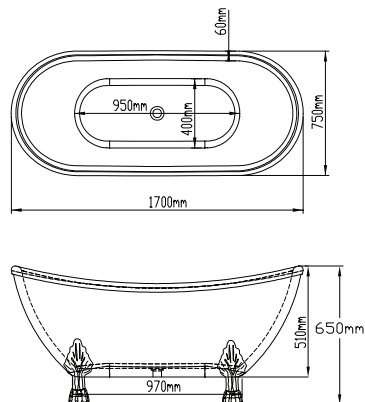

FREESTANDING BELLA BSM-410

caracteristici

- material bazin: acril
- suprafață perfect netedă, fără pori, cu o durabilitate foarte mare
- formă: ovală
- locuri: 1 loc
- sifon încorporat
- picioare din metal, prevăzute cu ornamente din plastic

COD PRODUS	CULOARE	FINISAJ	LUNGIME	LĂȚIME	ADÂNCIME
275778	ALB/ARGINTIU	LUCIOS	1700 mm	750 mm	750 mm
275782	NEGRU/ARGINTIU	LUCIOS	1700 mm	750 mm	750 mm