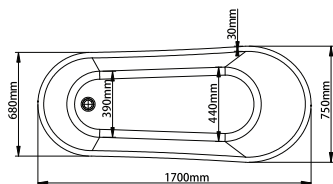

COD PRODUS	CULOARE	FINISAJ	LUNGIME	LĂȚIME	ADÂNCIME
275766	ALB	LUCIOS	1800 mm	800 mm	580 mm
275764	NEGRU	LUCIOS	1700 mm	800 mm	580 mm
275647	ALB	LUCIOS	1700 mm	800 mm	580 mm
275765	ALB	LUCIOS	1500 mm	750 mm	580 mm

COD PRODUS	CULOARE	FINISAJ	LUNGIME	LĂȚIME	ADÂNCIME
275767	ALB	LUCIOS	1700 mm	750 mm	580 mm
275768	NEGRU	LUCIOS	1700 mm	750 mm	580 mm

FREESTANDING BELLA

BSM-206

caracteristici

- material bazin: acril premium
- suprafață perfect netedă, fără pori, cu o durabilitate foarte mare
- formă: ovală
- tip: insulă, realizată dintr-o bucată
- sifon încorporat
- preaplin încorporat în peretele căzii

COD PRODUS	CULOARE	FINISAJ	LUNGIME	LĂȚIME	ADÂNCIME
273770	ALB	LUCIOS	1700 mm	750 mm	750 mm
275769	NEGRU	LUCIOS	1700 mm	750 mm	750 mm

FREESTANDING BELLA BSM-212

caracteristici

- material bazin: acril premium
- suprafață perfect netedă, fără pori, cu o durabilitate foarte mare
- formă: ovală
- tip: insulă, realizată dintr-o bucată
- sifon încorporat
- preaplin încorporat în peretele căzii

COD PRODUS	CULOARE	FINISAJ	LUNGIME	LĂȚIME	ADÂNCIME
277500	ALB	LUCIOS	1700 mm	750 mm	580 mm

FREESTANDING BELLA BSM-404

caracteristici

- material bazin: acril
- suprafață perfect netedă, fără pori, cu o durabilitate foarte mare
- formă: ovală
- tip: insulă, realizată dintr-o bucată
- sifon încorporat
- picioare din metal, prevăzute cu ornamente din plastic