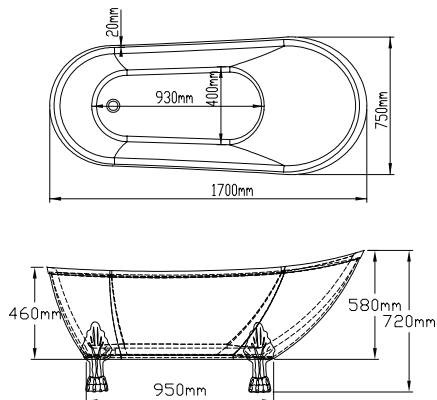

COD PRODUS	CULOARE	FINISAJ	LUNGIME	LĂȚIME	ADÂNCIME
275767	ALB	LUCIOS	1700 mm	750 mm	580 mm
275768	NEGRU	LUCIOS	1700 mm	750 mm	580 mm

FREESTANDING BELLA

BSM-206

caracteristici

- material bazin: acril premium
- suprafață perfect netedă, fără pori, cu o durabilitate foarte mare
- formă: ovală
- tip: insulă, realizată dintr-o bucată
- sifon încorporat
- preaplin încorporat în peretele căzii

COD PRODUS	CULOARE	FINISAJ	LUNGIME	LĂȚIME	ADÂNCIME
273770	ALB	LUCIOS	1700 mm	750 mm	750 mm
275769	NEGRU	LUCIOS	1700 mm	750 mm	750 mm

FREESTANDING BELLA BSM-212

caracteristici

- material bazin: acril premium
- suprafață perfect netedă, fără pori, cu o durabilitate foarte mare
- formă: ovală
- tip: insulă, realizată dintr-o bucată
- sifon încorporat
- preaplin încorporat în peretele căzii

COD PRODUS	CULOARE	FINISAJ	LUNGIME	LĂȚIME	ADÂNCIME
273772	ALB	LUCIOS	1700 mm	750 mm	750 mm
275771	NEGRU	LUCIOS	1700 mm	750 mm	750 mm

FREESTANDING BELLA BSM-213

caracteristici

- material bazin: acril premium
- suprafață perfect netedă, fără pori, cu o durabilitate foarte mare
- formă: ovală
- tip: insulă, realizată dintr-o bucată
- sifon încorporat
- preaplin încorporat în peretele căzii

COD PRODUS	CULOARE	FINISAJ	LUNGIME	LĂȚIME	ADÂNCIME
277500	ALB	LUCIOS	1700 mm	750 mm	580 mm

FREESTANDING BELLA BSM-404

caracteristici

- material bazin: acril
- suprafață perfect netedă, fără pori, cu o durabilitate foarte mare
- formă: ovală
- tip: insulă, realizată dintr-o bucată
- sifon încorporat
- picioare din metal, prevăzute cu ornamente din plastic