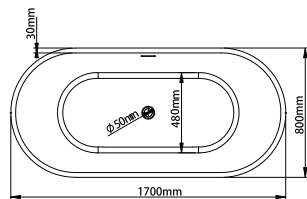

COD PRODUS	CULOARE	FINISAJ	LUNGIME	LĂȚIME	ADÂNCIME
275766	ALB	LUCIOS	1800 mm	800 mm	580 mm
275764	NEGRU	LUCIOS	1700 mm	800 mm	580 mm
275647	ALB	LUCIOS	1700 mm	800 mm	580 mm
275765	ALB	LUCIOS	1500 mm	750 mm	580 mm

COD PRODUS	CULOARE	FINISAJ	LUNGIME	LĂȚIME	ADÂNCIME
275767	ALB	LUCIOS	1700 mm	750 mm	580 mm
275768	NEGRU	LUCIOS	1700 mm	750 mm	580 mm

FREESTANDING BELLA

BSM-206

caracteristici

- material bazin: acril premium
- suprafață perfect netedă, fără pori, cu o durabilitate foarte mare
- formă: ovală
- tip: insulă, realizată dintr-o bucată
- sifon încorporat
- preaplin încorporat în peretele căzii

COD PRODUS	CULOARE	FINISAJ	LUNGIME	LĂȚIME	ADÂNCIME
273770	ALB	LUCIOS	1700 mm	750 mm	750 mm
275769	NEGRU	LUCIOS	1700 mm	750 mm	750 mm

FREESTANDING BELLA BSM-212

caracteristici

- material bazin: acril premium
- suprafață perfect netedă, fără pori, cu o durabilitate foarte mare
- formă: ovală
- tip: insulă, realizată dintr-o bucată
- sifon încorporat
- preaplin încorporat în peretele căzii

COD PRODUS	CULOARE	FINISAJ	LUNGIME	LĂȚIME	ADÂNCIME
277500	ALB	LUCIOS	1700 mm	750 mm	580 mm

FREESTANDING BELLA BSM-404

caracteristici

- material bazin: acril
- suprafață perfect netedă, fără pori, cu o durabilitate foarte mare
- formă: ovală
- tip: insulă, realizată dintr-o bucată
- sifon încorporat
- picioare din metal, prevăzute cu ornamente din plastic