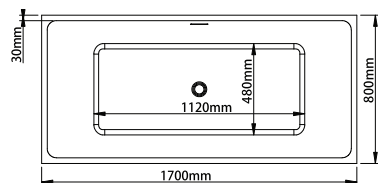

COD PRODUS	CULOARE	FINISAJ	LUNGIME	LĂȚIME	ADÂNCIME
275766	ALB	LUCIOS	1800 mm	800 mm	580 mm
275764	NEGRU	LUCIOS	1700 mm	800 mm	580 mm
275647	ALB	LUCIOS	1700 mm	800 mm	580 mm
275765	ALB	LUCIOS	1500 mm	750 mm	580 mm

COD PRODUS	CULOARE	FINISAJ	LUNGIME	LĂȚIME	ADÂNCIME
275767	ALB	LUCIOS	1700 mm	750 mm	580 mm
275768	NEGRU	LUCIOS	1700 mm	750 mm	580 mm

FREESTANDING BELLA

BSM-206

caracteristici

- material bazin: acril premium
- suprafață perfect netedă, fără pori, cu o durabilitate foarte mare
- formă: ovală
- tip: insulă, realizată dintr-o bucată
- sifon încorporat
- preaplin încorporat în peretele căzii

COD PRODUS	CULOARE	FINISAJ	LUNGIME	LĂȚIME	ADÂNCIME
273770	ALB	LUCIOS	1700 mm	750 mm	750 mm
275769	NEGRU	LUCIOS	1700 mm	750 mm	750 mm

FREESTANDING BELLA BSM-212

caracteristici

- material bazin: acril premium
- suprafață perfect netedă, fără pori, cu o durabilitate foarte mare
- formă: ovală
- tip: insulă, realizată dintr-o bucată
- sifon încorporat
- preaplin încorporat în peretele căzii

COD PRODUS	CULOARE	FINISAJ	LUNGIME	LĂȚIME	ADÂNCIME
277500	ALB	LUCIOS	1700 mm	750 mm	580 mm

FREESTANDING BELLA BSM-404

caracteristici

- material bazin: acril
- suprafață perfect netedă, fără pori, cu o durabilitate foarte mare
- formă: ovală
- tip: insulă, realizată dintr-o bucată
- sifon încorporat
- picioare din metal, prevăzute cu ornamente din plastic