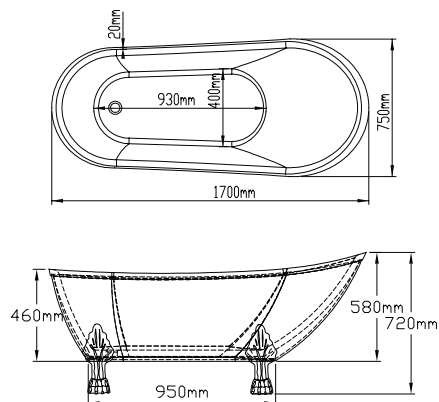

FREESTANDING BELLA BSM-404

caracteristici

- material bazin: acril
- suprafață perfect netedă, fără pori, cu o durabilitate foarte mare
- formă: ovală
- tip: insulă, realizată dintr-o bucată
- sifon încorporat
- picioare din metal, prevăzute cu ornamente din plastic

COD PRODUS	CULOARE	FINISAJ	LUNGIME	LĂȚIME	ADÂNCIME
275777	ALB/AURIU	LUCIOS	1700 mm	750 mm	750 mm
275781	NEGRU/AURIU	LUCIOS	1700 mm	750 mm	750 mm
275776	ALB/AURIU	LUCIOS	1600 mm	750 mm	750 mm
275774	ALB/AURIU	LUCIOS	1500 mm	750 mm	750 mm