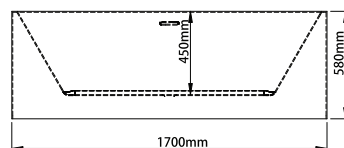

FREESTANDING BELLA BSM-204

caracteristici

- material bazin: acril premium
- suprafață perfect netedă, fără pori, cu o durabilitate foarte mare
- formă: ovală
- tip: insulă, realizată dintr-o bucată
- sifon încorporat
- preaplin încorporat în peretele căzii

COD PRODUS	CULOARE	FINISAJ	LUNGIME	LĂȚIME	ADÂNCIME
275767	ALB	LUCIOS	1700 mm	750 mm	580 mm
275768	NEGRU	LUCIOS	1700 mm	750 mm	580 mm