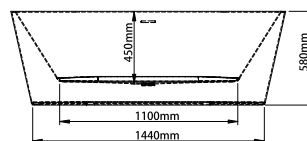

COD PRODUS	CULOARE	FINISAJ	LUNGIME	LĂȚIME	ADÂNCIME
275766	ALB	LUCIOS	1800 mm	800 mm	580 mm
275764	NEGRU	LUCIOS	1700 mm	800 mm	580 mm
275647	ALB	LUCIOS	1700 mm	800 mm	580 mm
275765	ALB	LUCIOS	1500 mm	750 mm	580 mm

COD PRODUS	CULOARE	FINISAJ	LUNGIME	LĂȚIME	ADÂNCIME
275767	ALB	LUCIOS	1700 mm	750 mm	580 mm
275768	NEGRU	LUCIOS	1700 mm	750 mm	580 mm

FREESTANDING BELLA

BSM-206

caracteristici

- material bazin: acril premium
- suprafață perfect netedă, fără pori, cu o durabilitate foarte mare
- formă: ovală
- tip: insulă, realizată dintr-o bucată
- sifon încorporat
- preaplin încorporat în peretele căzii

COD PRODUS	CULOARE	FINISAJ	LUNGIME	LĂȚIME	ADÂNCIME
277500	ALB	LUCIOS	1700 mm	750 mm	580 mm

FREESTANDING BELLA BSM-404

caracteristici

- material bazin: acril
- suprafață perfect netedă, fără pori, cu o durabilitate foarte mare
- formă: ovală
- tip: insulă, realizată dintr-o bucată
- sifon încorporat
- picioare din metal, prevăzute cu ornamente din plastic