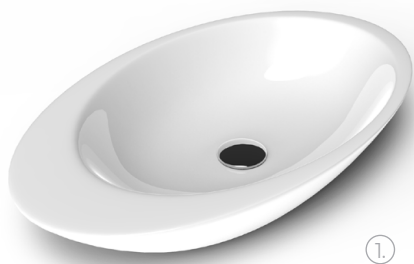

①

②

③

④

⑤

ELLIPSE

Lavoar ceramică pentru blat

Caracteristici:

- montaj: pe blat
- greutate: 11,5 kg
- bateria nu este inclusă

NR.	DIMENSIUNE	CULOARE	COD PRODUS
1.	740 x 420 x 120 mm	alb lucios	277757
2.	740 x 420 x 120 mm	alb mat	277758
3.	740 x 420 x 120 mm	bej	277761
4.	740 x 420 x 120 mm	antracit	277760
5.	740 x 420 x 120 mm	negru mat	277759

Gamă culori:

alb bej antracit negru