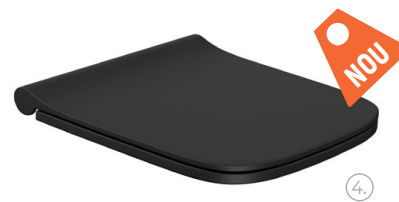

Gamă culori: