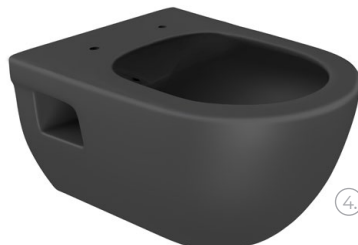

Caracteristici:

- montaj: pe blat
- greutate: 11,5 kg
- bateria nu este inclusă

NR.	DIMENSIUNE	CULOARE	COD PRODUS
1.	740 x 420 x 120 mm	alb lucios	277757
2.	740 x 420 x 120 mm	alb mat	277758
3.	740 x 420 x 120 mm	bej	277761
4.	740 x 420 x 120 mm	antracit	277760
5.	740 x 420 x 120 mm	negru mat	277759

Caracteristici:

- montaj: pe blat
- greutate: 18,1 kg
- orificiu baterie inclus
- bateria nu este inclusă

NR.	DIMENSIUNE	CULOARE	COD PRODUS
1.	500 x 420 x 140 mm	alb	277142
2.	500 x 420 x 140 mm	alb mat	277143
3.	500 x 420 x 140 mm	gri mat	277145
4.	500 x 420 x 140 mm	negru mat	277144

Gamă culori:

alb

gri

negru

BRILLO

Vas wc rimless ceramică suspendat

Caracteristici:

- montaj: suspendat
- greutate: 24,9 kg