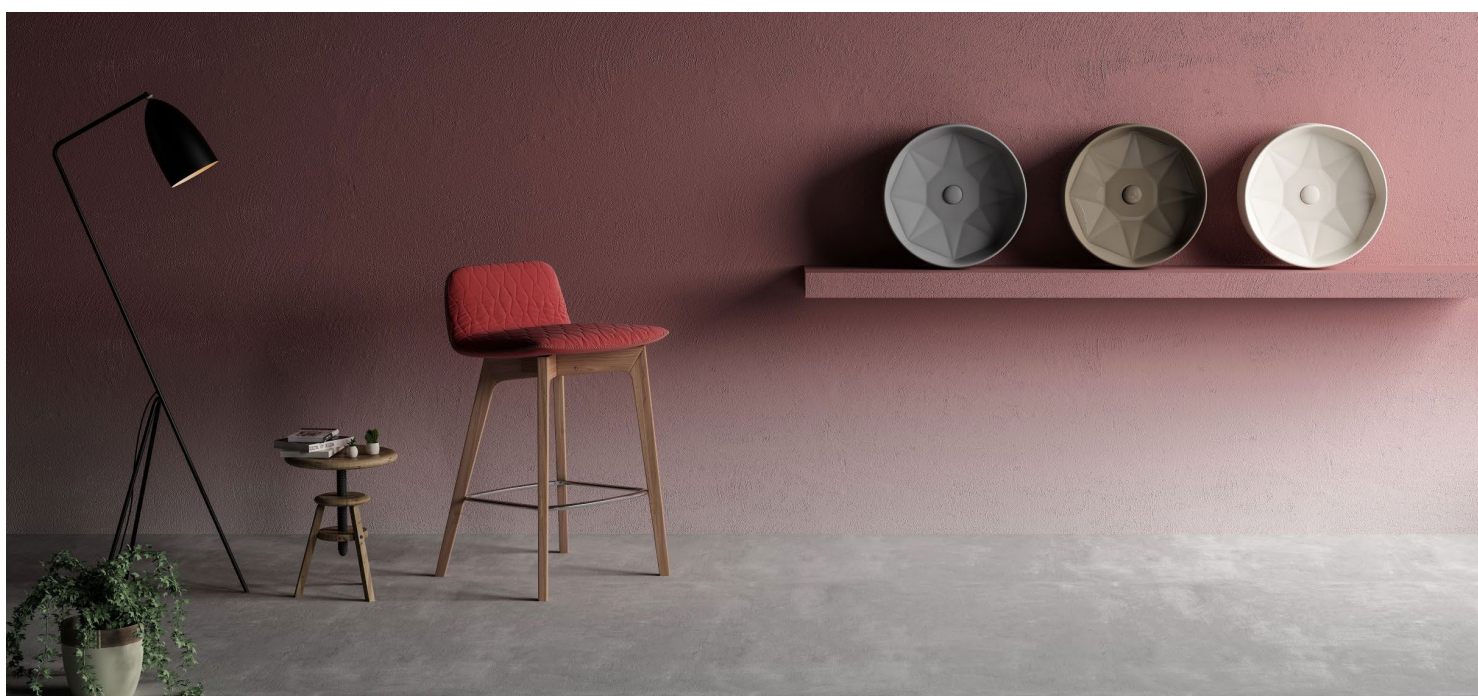

Gamă culori: