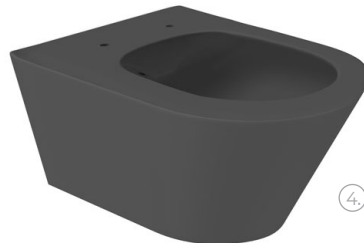

Caracteristici:

- montaj: pe blat
- greutate: 11,5 kg
- bateria nu este inclusă

NR.	DIMENSIUNE	CULOARE	COD PRODUS
1.	740 x 420 x 120 mm	alb lucios	277757
2.	740 x 420 x 120 mm	alb mat	277758
3.	740 x 420 x 120 mm	bej	277761
4.	740 x 420 x 120 mm	antracit	277760
5.	740 x 420 x 120 mm	negru mat	277759

Caracteristici:

- montaj: pe blat
- greutate: 8,1 kg
- bateria nu este inclusă

NR.	DIMENSIUNE	CULOARE	COD PRODUS
1.	400 x 400 x 105 mm	alb lucios	277762
2.	400 x 400 x 105 mm	alb mat	277763
3.	400 x 400 x 105 mm	antracit	277765
4.	400 x 400 x 105 mm	negru mat	277764

Caracteristici:

- montaj: pe perete
- greutate: 26 kg
- bateria nu este inclusă

NR.	DIMENSIUNE	CULOARE	COD PRODUS
1.	525 x 480 x 580 mm	alb lucios	277789
2.	525 x 480 x 580 mm	alb mat	277790
3.	525 x 480 x 580 mm	antracit	277792
4.	525 x 480 x 580 mm	negru mat	277791

Gamă culori:

①

②

③

④

⑤

AVA

Vas wc rimless ceramică suspendat