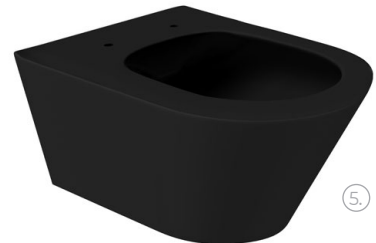

①

②

③

④

⑤

AVA

Vas wc rimless ceramică suspendat

Caracteristici:

- montaj: suspendat
- greutate: 23,6 kg

NR.	DIMENSIUNE	CULOARE	COD PRODUS
1.	355 x 530 mm	alb lucios	277771
2.	355 x 530 mm	alb mat	277772
3.	355 x 530 mm	bej	277775
4.	355 x 530 mm	antracit	277774
5.	355 x 530 mm	negru mat	277773

Gamă culori:

①

②

③

④

Capac duroplast soft-close pentru vas wc Ava/Brillo

Caracteristici:

- greutate: 2,5 kg

NR.	FORMĂ	CULOARE	COD PRODUS
1.	rotunjită	alb lucios	278014
2.	rotunjită	bej	278017
3.	rotunjită	antracit mat	278016
4.	rotunjită	negru mat	278015

Gamă culori: