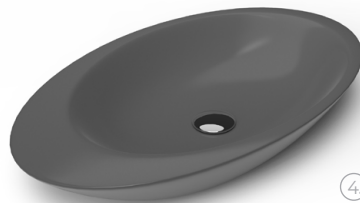

NR.	DIMENSIUNE	CULOARE	COD PRODUS
1.	420 x 420 x 110 mm	alb lucios	277748
2.	420 x 420 x 110 mm	alb mat	277749
3.	420 x 420 x 110 mm	oranj	277754
4.	420 x 420 x 110 mm	bleu	277756
5.	420 x 420 x 110 mm	verde	277755
6.	420 x 420 x 110 mm	bej	277752
7.	420 x 420 x 110 mm	antracit	277751
8.	420 x 420 x 110 mm	negru mat	277750
9.	420 x 420 x 110 mm	negru lucios	277753

Gamă culori:

①

②

③

④

⑤

ELLIPSE

Lavoar ceramică pentru blat

Caracteristici:

- montaj: pe blat
- greutate: 11,5 kg
- bateria nu este inclusă

NR.	DIMENSIUNE	CULOARE	COD PRODUS
1.	740 x 420 x 120 mm	alb lucios	277757
2.	740 x 420 x 120 mm	alb mat	277758
3.	740 x 420 x 120 mm	bej	277761
4.	740 x 420 x 120 mm	antracit	277760
5.	740 x 420 x 120 mm	negru mat	277759

Gamă culori:

alb bej antracit negru

1.

2.

3.

4.

SIENA

Lavoar ceramică pentru blat