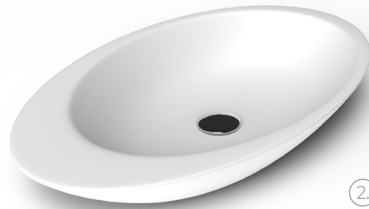

①

②

③

④

⑤

ELLIPSE

Lavoar ceramică pentru blat

Caracteristici:

- montaj: pe blat
- greutate: 11,5 kg
- bateria nu este inclusă

NR.	DIMENSIUNE	CULOARE	COD PRODUS
1.	740 x 420 x 120 mm	alb lucios	277757
2.	740 x 420 x 120 mm	alb mat	277758
3.	740 x 420 x 120 mm	bej	277761
4.	740 x 420 x 120 mm	antracit	277760
5.	740 x 420 x 120 mm	negru mat	277759

Gamă culori:

alb bej antracit negru