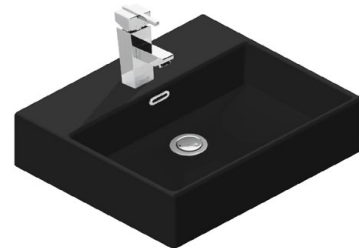

①

②

③

④

URBAN

Lavoar ceramică pentru blat

Caracteristici:

- montaj: pe blat
- greutate: 18,1 kg
- orificiu baterie inclus
- bateria nu este inclusă

NR.	DIMENSIUNE	CULOARE	COD PRODUS
1.	500 x 420 x 140 mm	alb	277142
2.	500 x 420 x 140 mm	alb mat	277143
3.	500 x 420 x 140 mm	gri mat	277145
4.	500 x 420 x 140 mm	negru mat	277144

Gamă culori:

alb

gri

negru