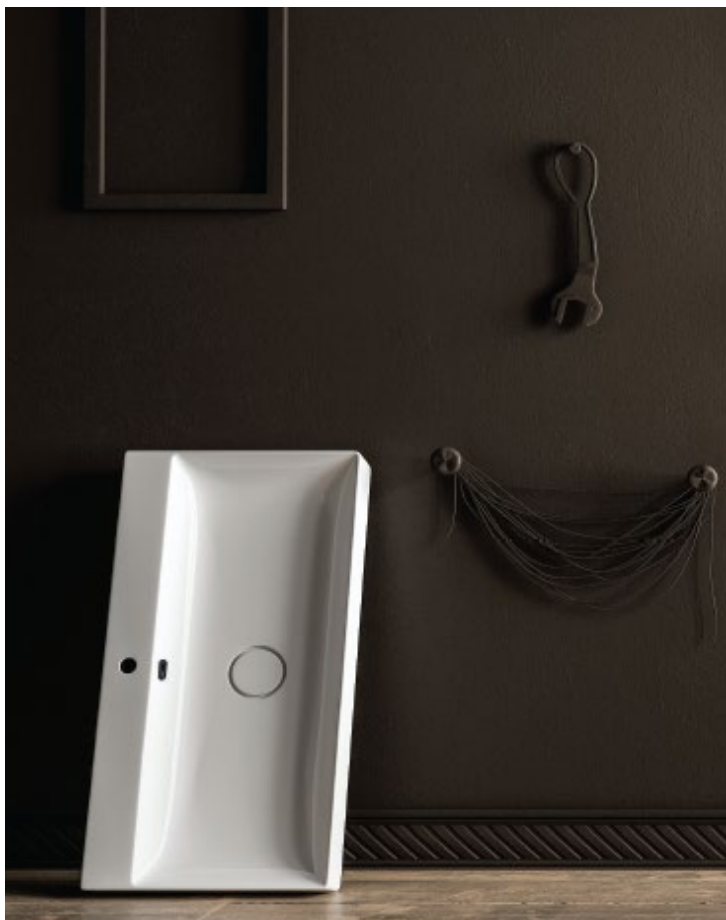

Gamă culori:

alb gri negru

SOHO

Lavoar ceramică pentru blat

Caracteristici:

- montaj: pe blat
- greutate: 14,4 / 8,6 kg
- orificiu baterie inclus
- bateria nu este inclusă

DIMENSIUNE	CULOARE	COD PRODUS
550 x 450 x 110 mm	alb	277116
400 x 400 x 110 mm	alb	277117

Gamă culori:

alb