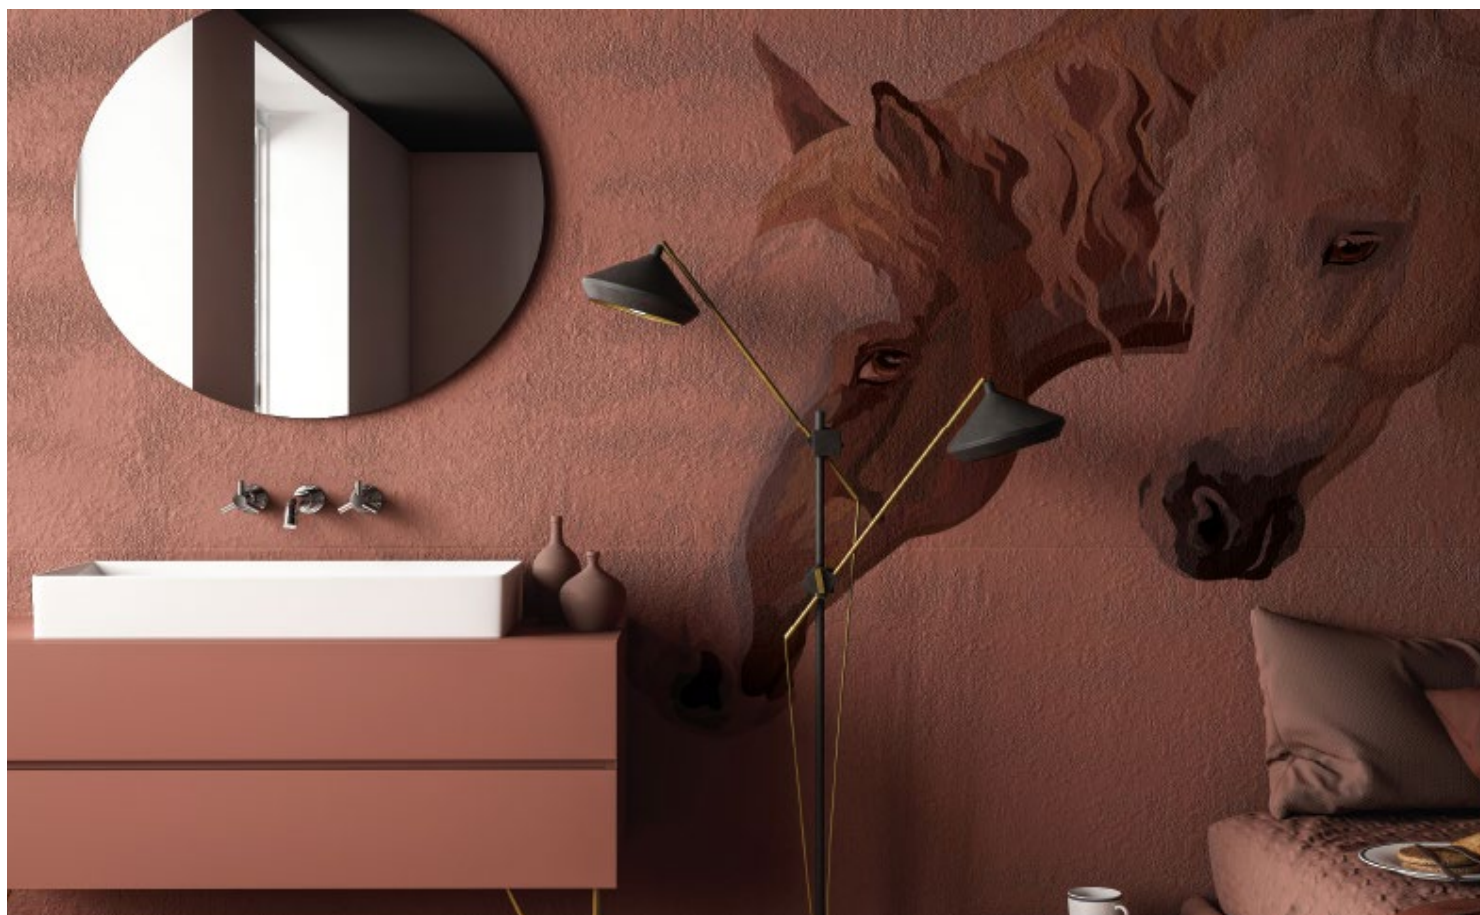

Gamă culori:

alb gri negru