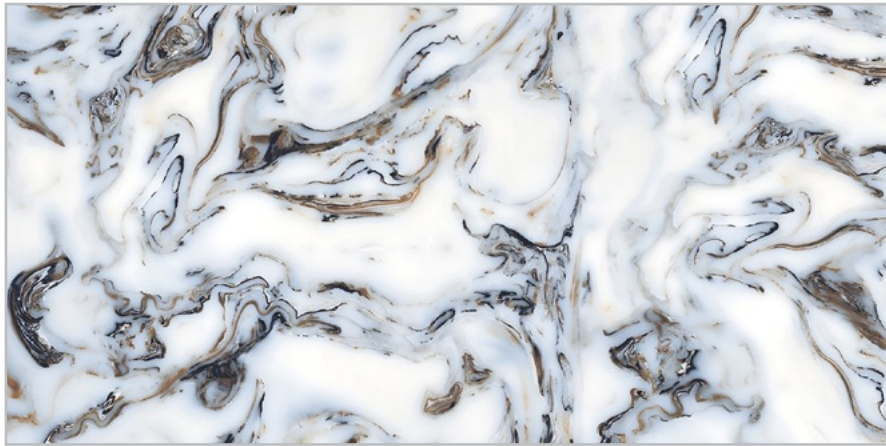

2023

Placă ceramică 80X160 cm

Placă ceramică 80X160 cm

Cu dimensiuni impresionante de 80x160 cm, această gamă de plăci ceramice are ca inspirate estetica nobilă a marmurei naturale. Paleta diversă de culori, de la albul elegant, la cremul subtil și negrul profund, este completată cu inserții captivante în nuanțe de gri, auriu, maro, albastru sau alb, atent prelucrate pentru a reda cât mai fidel aspectul marmurei. Finisajul lucios reflectă discret lumina, adăugând un plus de eleganță.

MIAMI NATURAL

278325

CAVAVENATA FACCIA

278323

Miami Natural | 278325

MARQUES WHITE

278326

LAS VEGAS GOLD ENDLESS

278324

Marques White | 274980

RIVER BROWN

278328

RIVER BLUE

278327

River Brown | 278328

Împachetare

Model	Plăci/cutie	Mp/cutie	Grosime (mm)
Miami Natural	2	2.56	9
Cavavenata Faccia	2	2.56	9
Marques White	2	2.56	9
Lasa Gold Endless	2	2.56	9
River Brown	2	2.56	9
River Blue	2	2.56	9