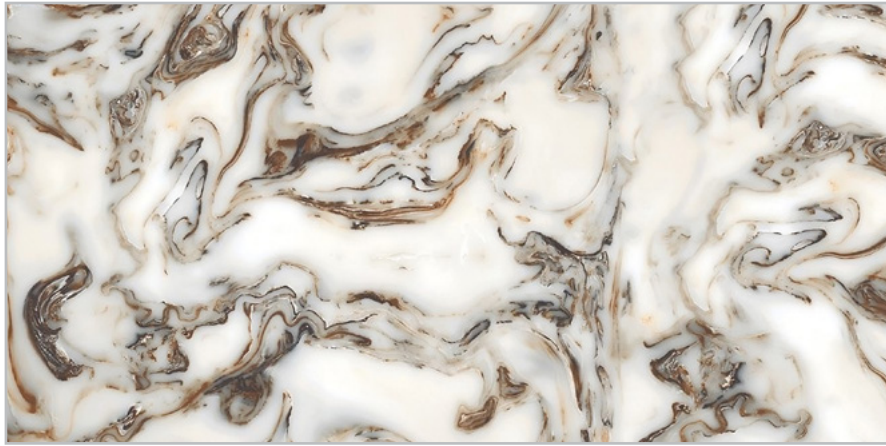

2023

Placă ceramică 80X160 cm

Placă ceramică 80X160 cm

Cu dimensiuni impresionante de 80x160 cm, această gamă de plăci ceramice are ca inspirate estetica nobilă a marmurei naturale. Paleta diversă de culori, de la albul elegant, la cremul subtil și negrul profund, este completată cu inserții captivante în nuanțe de gri, auriu, maro, albastru sau alb, atent prelucrate pentru a reda cât mai fidel aspectul marmurei. Finisajul lucios reflectă discret lumina, adăugând un plus de eleganță.

MIAMI NATURAL

278325

CAVAVENATA FACCIA

278323

Miami Natural | 278325

MARQUES WHITE

278326

LAS VEGAS GOLD ENDLESS

278324

Marques White | 274980

RIVER BROWN

278328

RIVER BLUE

278327

River Brown | 278328

Împachetare

Model	Plăci/cutie	Mp/cutie	Grosime (mm)
Miami Natural	2	2.56	9
Cavavenata Faccia	2	2.56	9
Marques White	2	2.56	9
Lasa Gold Endless	2	2.56	9
River Brown	2	2.56	9
River Blue	2	2.56	9