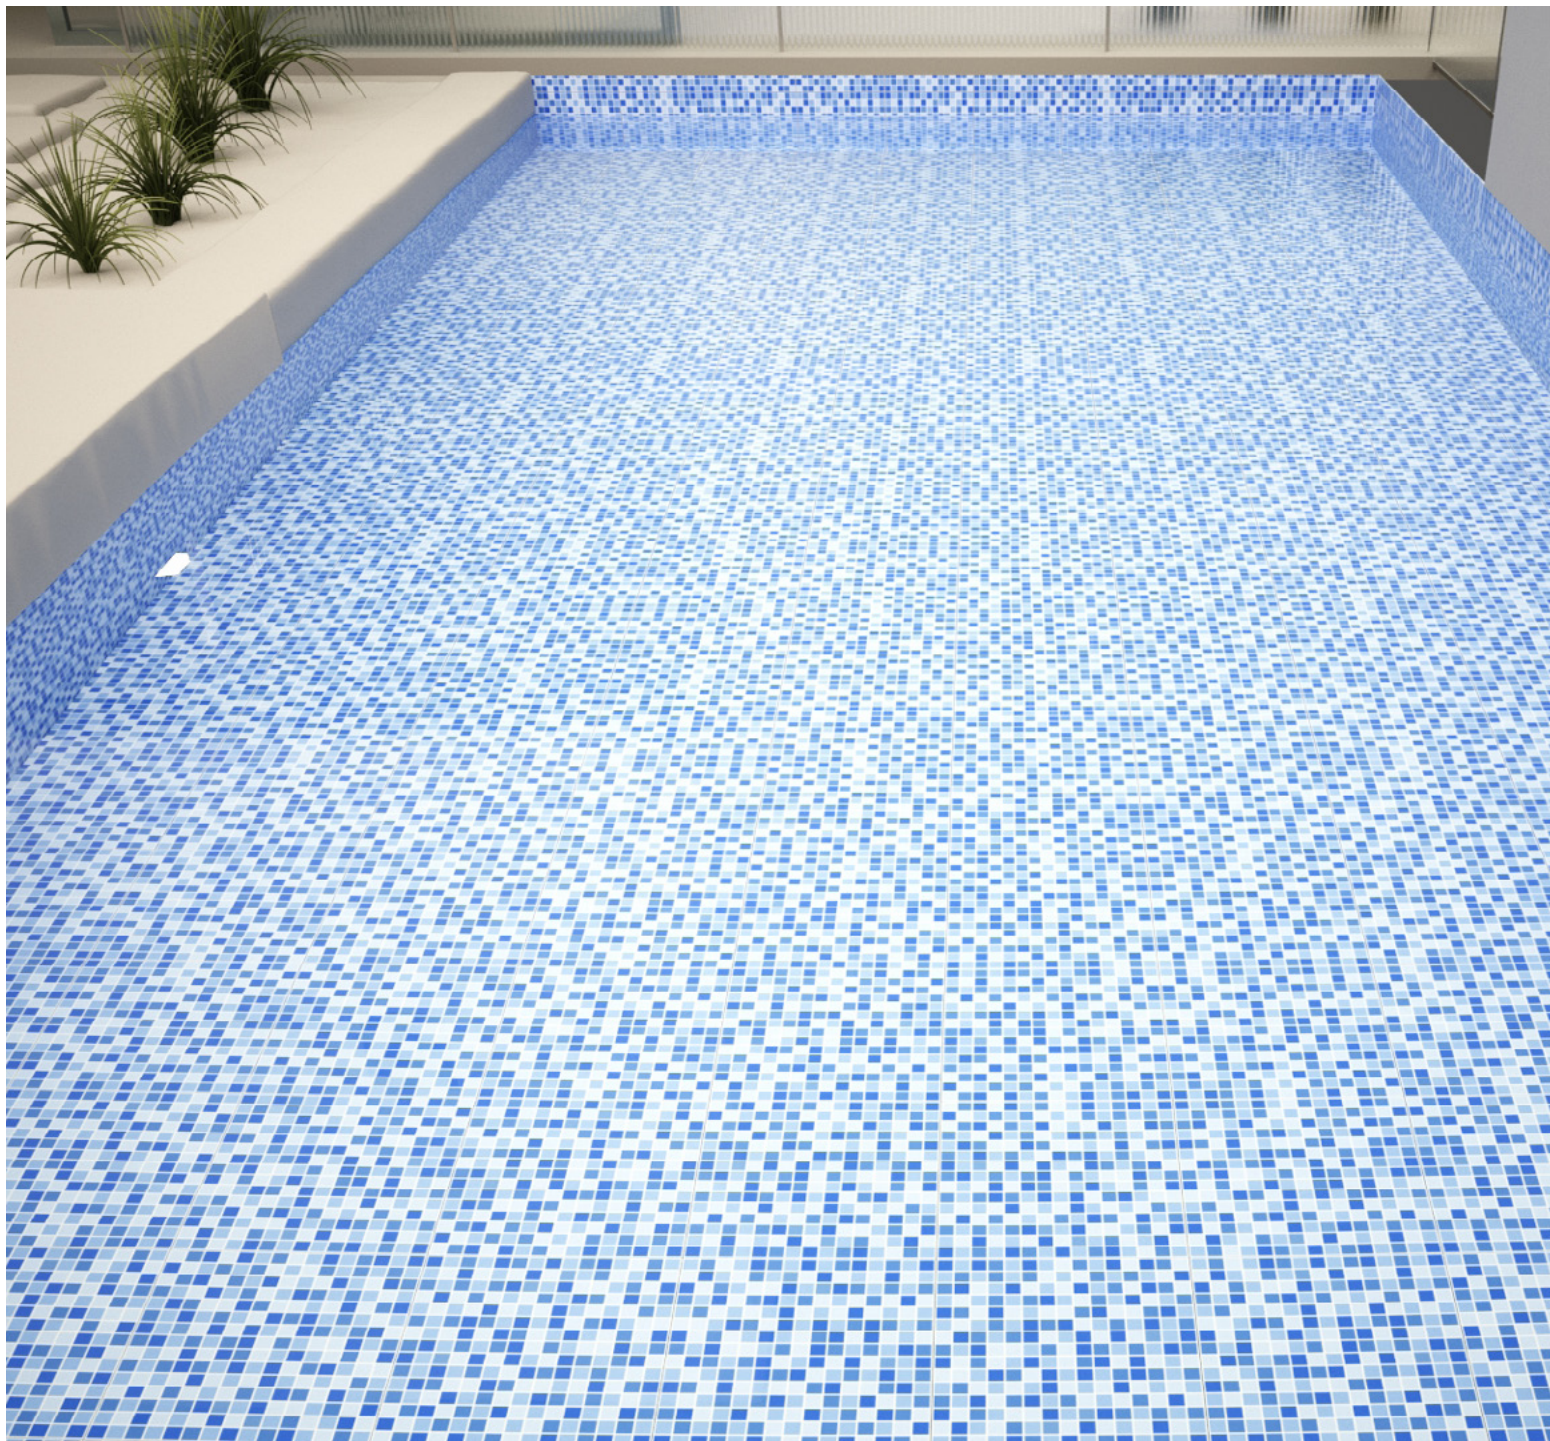

2023

Gresie portelanată pentru piscină

30 x 60 cm

42.5 x 42.5 cm

GRESIE PORȚELANATĂ PENTRU PISCINĂ

O selecție meticuloasă de plăci ceramice dedicate plăcii interioare a piscinelor.

Gresia porțelanată este o soluție practică și durabilă potrivită pentru placarea pereților și podelei piscinei. Potrivită atât pentru piscine interioare, cât și exterioare, aceasta îmbină în mod eficient estetica și funcționalitatea.

Finisaj: Lucios

Cod produs: 276090

GRESIE PISCINĂ

- Rezistente la îngheț

HAVUZ

42.5 x 42.5 cm

Finisaj: Satin

Cod produs: 278843

GRESIE PISCINĂ

- Rezistente la îngheț

SKYPOOL

42.5 x 42.5 cm

Finisaj: Lucios

Cod produs: 278844

Împachetare 30 x 60 cm

Model	Plăci/cutie	Mp/cutie	Grosime (mm)
Bali	6	1.08	11
Pool	9	1.62	7.5
Tahiti	6	1.08	10