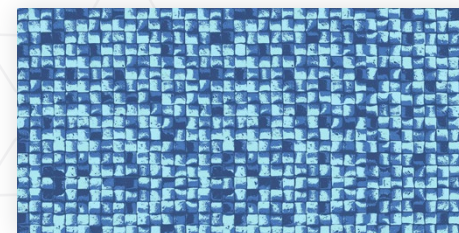

GRESIE Porțelanată

30 X 60 cm

Gresie Bali

Blue | 30x60 cm

Cod produs: 276088