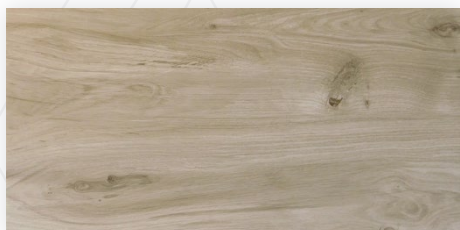

# GRESIE Porțelanată

29,7 X 59,8 cm

**Gresie Ashville**  
Light Grey | 29,7x59,8 cm  
Cod produs: 275064

**Gresie Ashville**  
Beige | 29,7x59,8 cm  
Cod produs: 275062

**Gresie Atlantik**  
Beige | 29,7x59,8 cm  
Cod produs: 274410