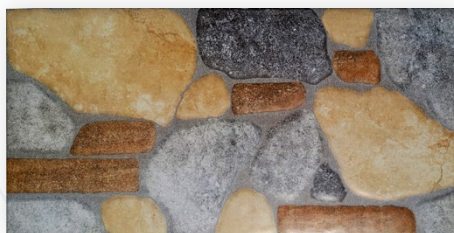

# GRESIE Porțelanată

30 X 60 cm

**Gresie Kardak**  
Grey | 30x60 cm  
Cod produs: 275249

**Gresie Kardak**  
Cotto | 30x60 cm  
Cod produs: 274096

**Gresie Malabadi**  
| 30x60 cm  
Cod produs: 277852

**Gresie Datca**  
| 30x60 cm  
Cod produs: 274455