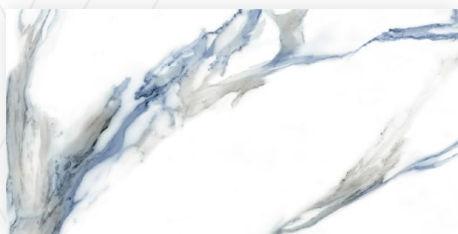

## Gresie Calacatta Aqua

Blue Matt | 30x60 cm

Cod produs: 277935