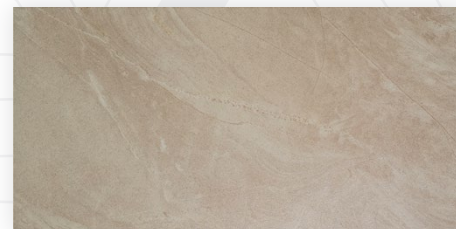

# GRESIE Porțelanată

29,7 X 59,8 cm

**Gresie Ashville**  
Light Grey | 29,7x59,8 cm  
Cod produs: 275064

**Gresie Ashville**  
Beige | 29,7x59,8 cm  
Cod produs: 275062

**Gresie Atlantik**  
Beige | 29,7x59,8 cm  
Cod produs: 274410