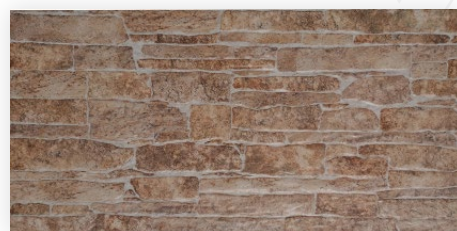

Gresie Kamet
Ochra | 29,7x59,8 cm
Cod produs: 274414