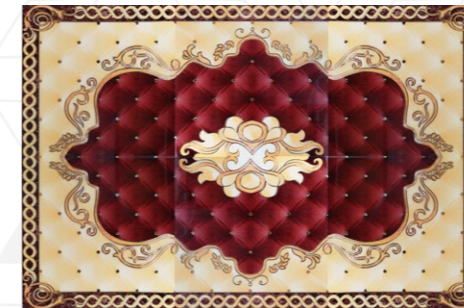

Decor complet 6 piese
Dimensiune decor: 120x180 cm