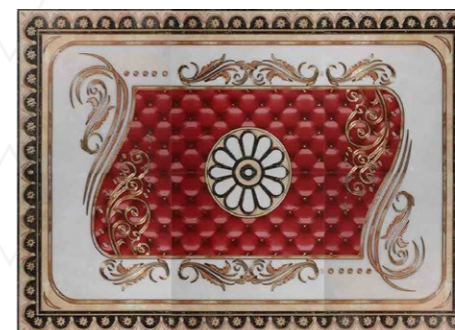

Decor complet 6 piese
Dimensiune decor: 120x180 cm