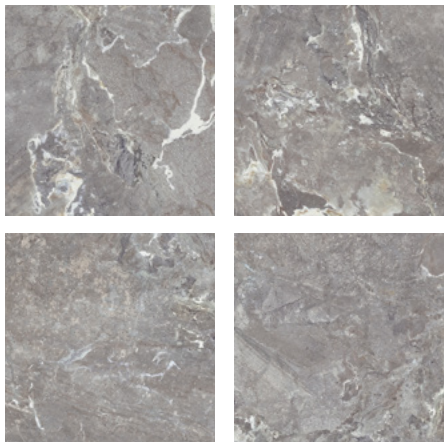

SNAKE STONE GREY