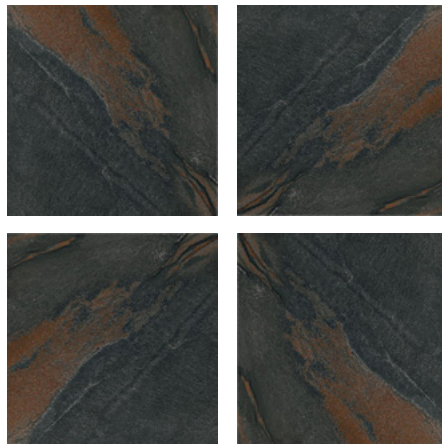

**SLATE ANTHRACITE**

275968

**SLATE GREY**

Slate Anthracite | 278160

EUceramics.