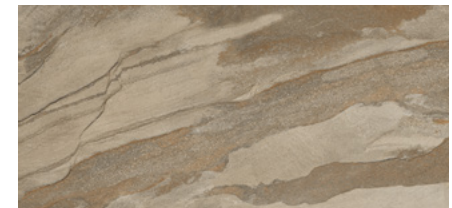

## SLATE GOLD

Dimensiuni: 60x120cm

Finisaj: Sugar - în relief

Utilizare: Interior/Exterior

Aplicare: Pardoseală

- Porțelanată
- Rezistentă la îngheț
- Rectificată
- Antiderapantă

**SLATE GOLD**

275905