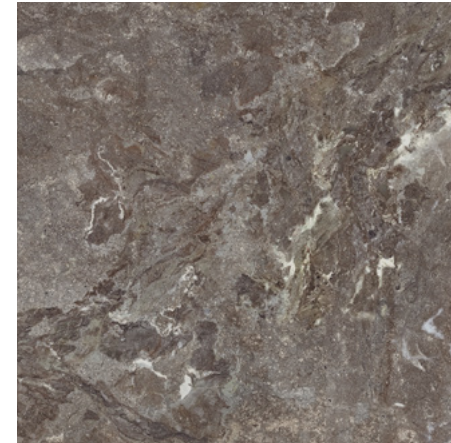

# SNAKE STONE

Dimensiuni: 60x60cm

Finisaj: Sugar - în relief

Utilizare: Interior/Exterior

Aplicare: Pardoseală

- Porțelanată
- Rezistentă la îngheț
- Rectificată
- Antiderapantă

278154

278155