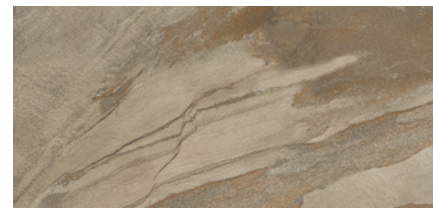

## SLATE GOLD

Dimensiuni: 60x120cm

Finisaj: Sugar - în relief

Utilizare: Interior/Exterior

Aplicare: Pardoseală

- Porțelanată
- Rezistentă la îngheț
- Rectificată
- Antiderapantă

**SLATE GOLD**

275905