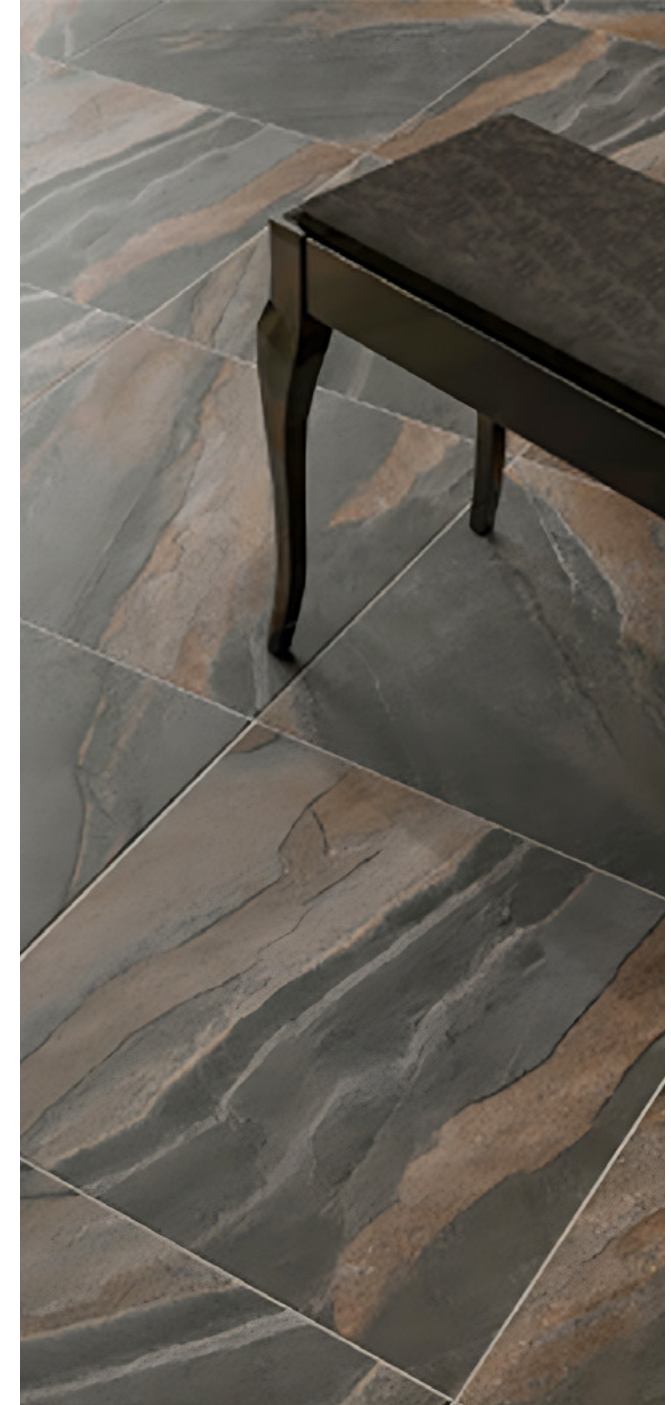

# SLATE

Dimensiuni: 60x60cm  
Finisaj: Sugar - în relief  
Utilizare: Interior/Exterior  
Aplicare: Pardoseală

- Porțelanată
- Rezistentă la îngheț
- Rectificată
- Antiderapantă

275967

**SLATE GOLD**

278160

**SLATE ANTHRACITE**

275968

**SLATE GREY**

Slate Anthracite | 278160

EUceramics.