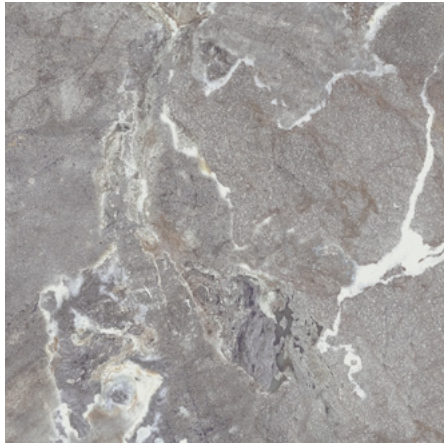

# SNAKE STONE

Dimensiuni: 60x60cm

Finisaj: Sugar - în relief

Utilizare: Interior/Exterior

Aplicare: Pardoseală

- Porțelanată
- Rezistentă la îngheț
- Rectificată
- Antiderapantă

278154

278155