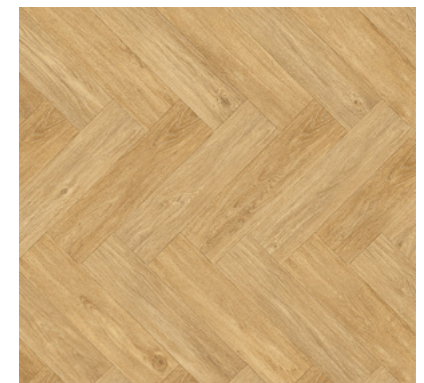

NARBONA HERRINGBONE

Cod produs: 277991

Cod culoare: S180208