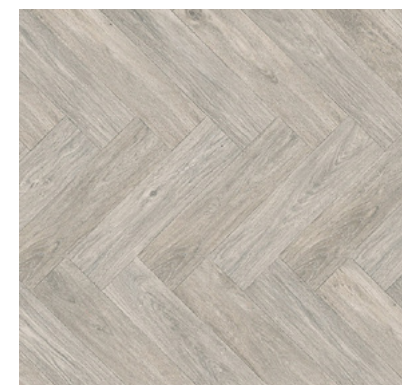

RIVAU HERRINGBONE

Cod produs: 277992

Cod culoare: S180192