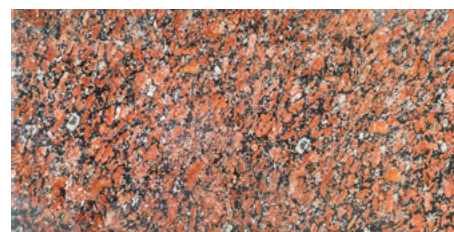

Cod produs: 278286

GRESIE DAHABIA GRANITE BROWN

42x42 cm

Cod produs: 278287

FAIANȚĂ DAHABIA GRANITE GREY

30.5x60.5 cm

Cod produs: 278283

FAIANȚĂ DAHABIA GRANITE BROWN