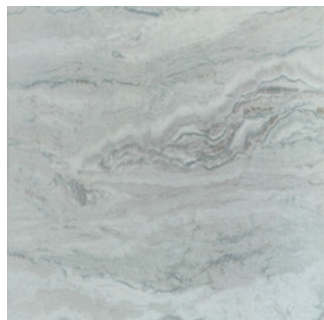

PRUSSIAN

- Finisaj: Mat
- Utilizare: Interior
- Aplicare: Perete/Pardoseală

GRESIE PRUSSIAN GREY

42x42 cm

Cod produs: 278291