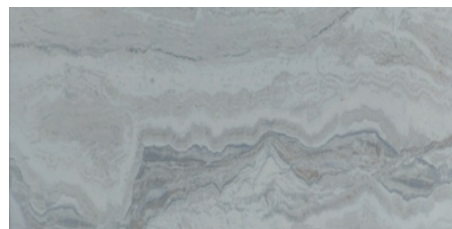

FAIANTĂ PRUSSIAN GREY LIGHT

30.5x60.5 cm

Cod produs: 278288