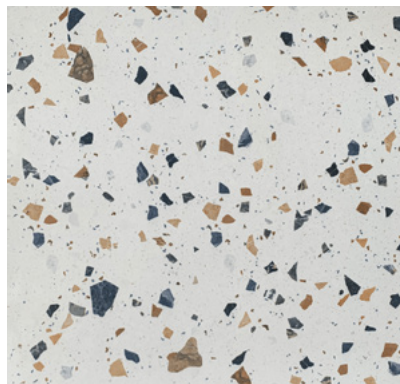

GRESIE TERAZZO BEIGE

61x61 cm
Cod produs: 278628