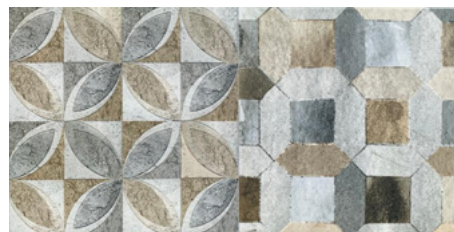

Cod produs: 278639

FAIANȚĂ SYROS MIX GÉOMETRIC 1

30.5x60.5 cm

Cod produs: 278640

FAIANȚĂ SYROS MIX GÉOMETRIC 2

30.5x60.5 cm

Cod produs: 278650

FAIANȚĂ SYROS MIX GÉOMETRIC 3