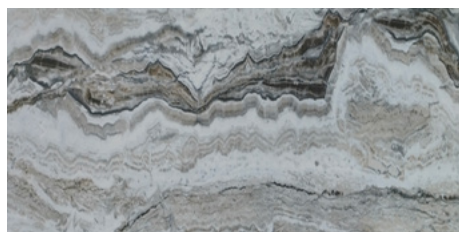

- Finisaj: Mat
- Utilizare: Interior
- Aplicare: Perete/Pardoseală

GRESIE PRUSSIAN GREY

42x42 cm

Cod produs: 278291

FAIANTĂ PRUSSIAN GREY LIGHT

30.5x60.5 cm

Cod produs: 278288

FAIANTĂ PRUSSIAN GREY DARK