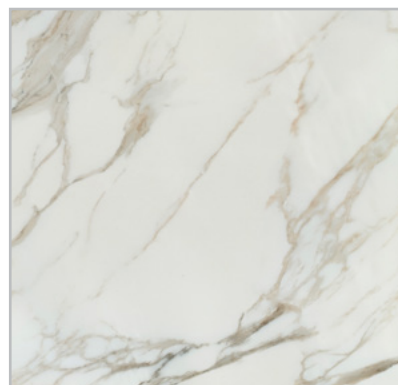

GRESIE ALASKA GREY

61x61 cm

Cod produs: 278050