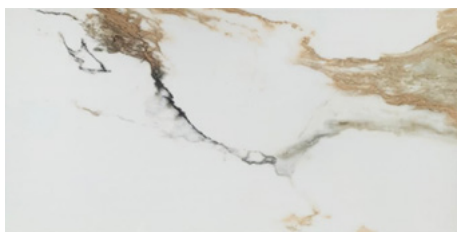

FAIANȚĂ SPARTA BEIGE

30.5x60.5 cm

Cod produs: 278633

FAIANȚĂ DECOR SPARTA BEIGE

30.5x60.5 cm

Cod produs: 278634