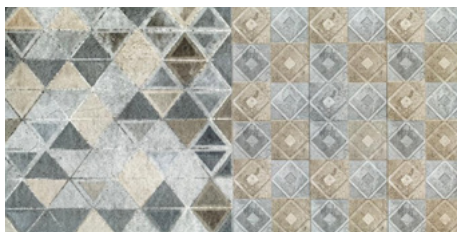

FAIANȚĂ SYROS MIX GÉOMETRIC 1

30.5x60.5 cm

Cod produs: 278640