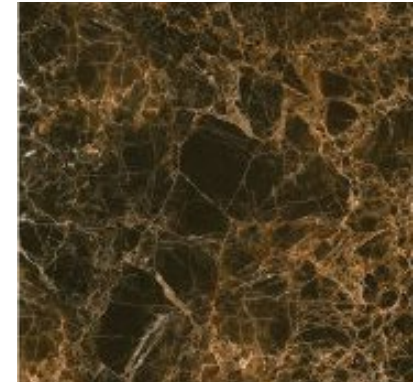

GRESIE EMBRADOR BROWN

61x61 cm

Cod produs: 278046