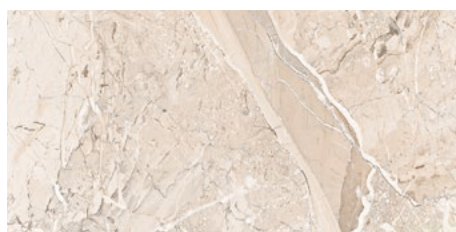

FAIANTĂ KARIZMA CAFE LIGHT

30.5x60.5 cm

Cod produs: 278029