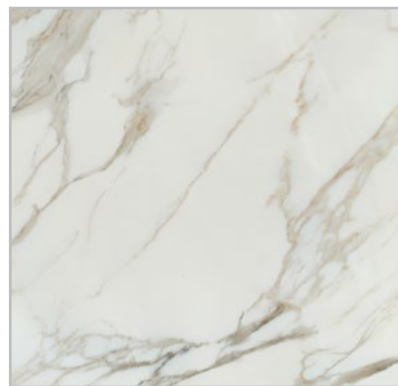

GRESIE ALASKA GREY

61x61 cm

Cod produs: 278050