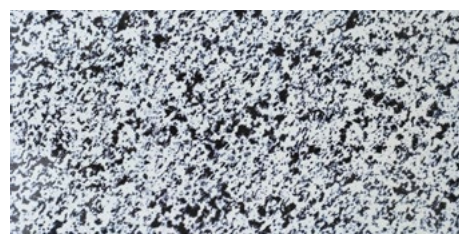

FAIANȚĂ DAHABIA GRANITE GREY

30.5x60.5 cm

Cod produs: 278283