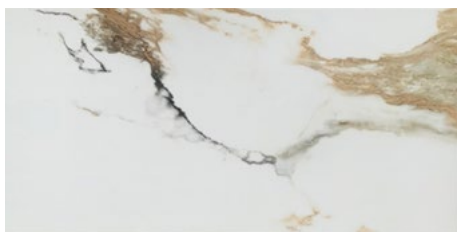

## GRESIE SPARTA BEIGE

61x61 cm

Cod produs: 278644