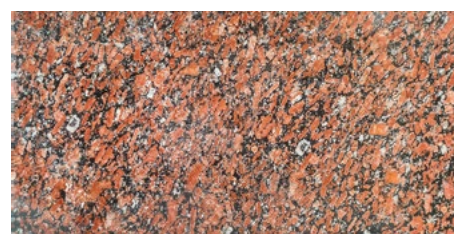

FAIANȚĂ DAHABIA GRANITE BROWN

30.5x60.5 cm

Cod produs: 278284