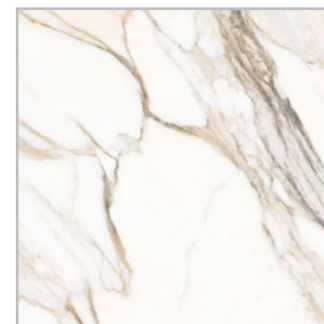

GRESIE ALASKA BEIGE

42x42 cm

Cod produs: 278040