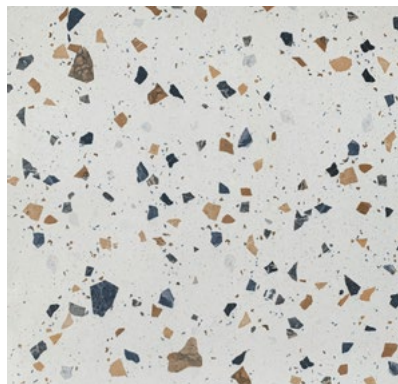

GRESIE TERAZZO BEIGE

61x61 cm
Cod produs: 278628