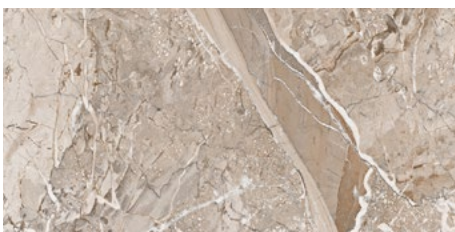

FAIANTĂ KARIZMA CAFE DARK

30.5x60.5 cm

Cod produs: 278030