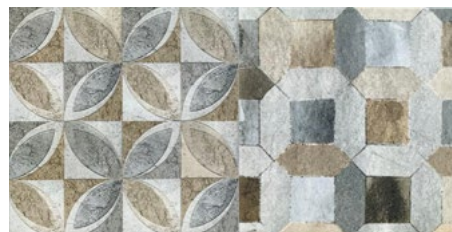

FAIANȚĂ SYROS MIX GÉOMETRIC 3

30.5x60.5 cm

Cod produs: 278651