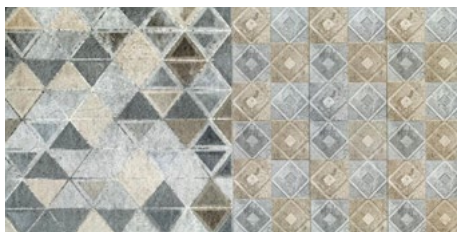

FAIANȚĂ SYROS MIX GÉOMETRIC 1

30.5x60.5 cm

Cod produs: 278640