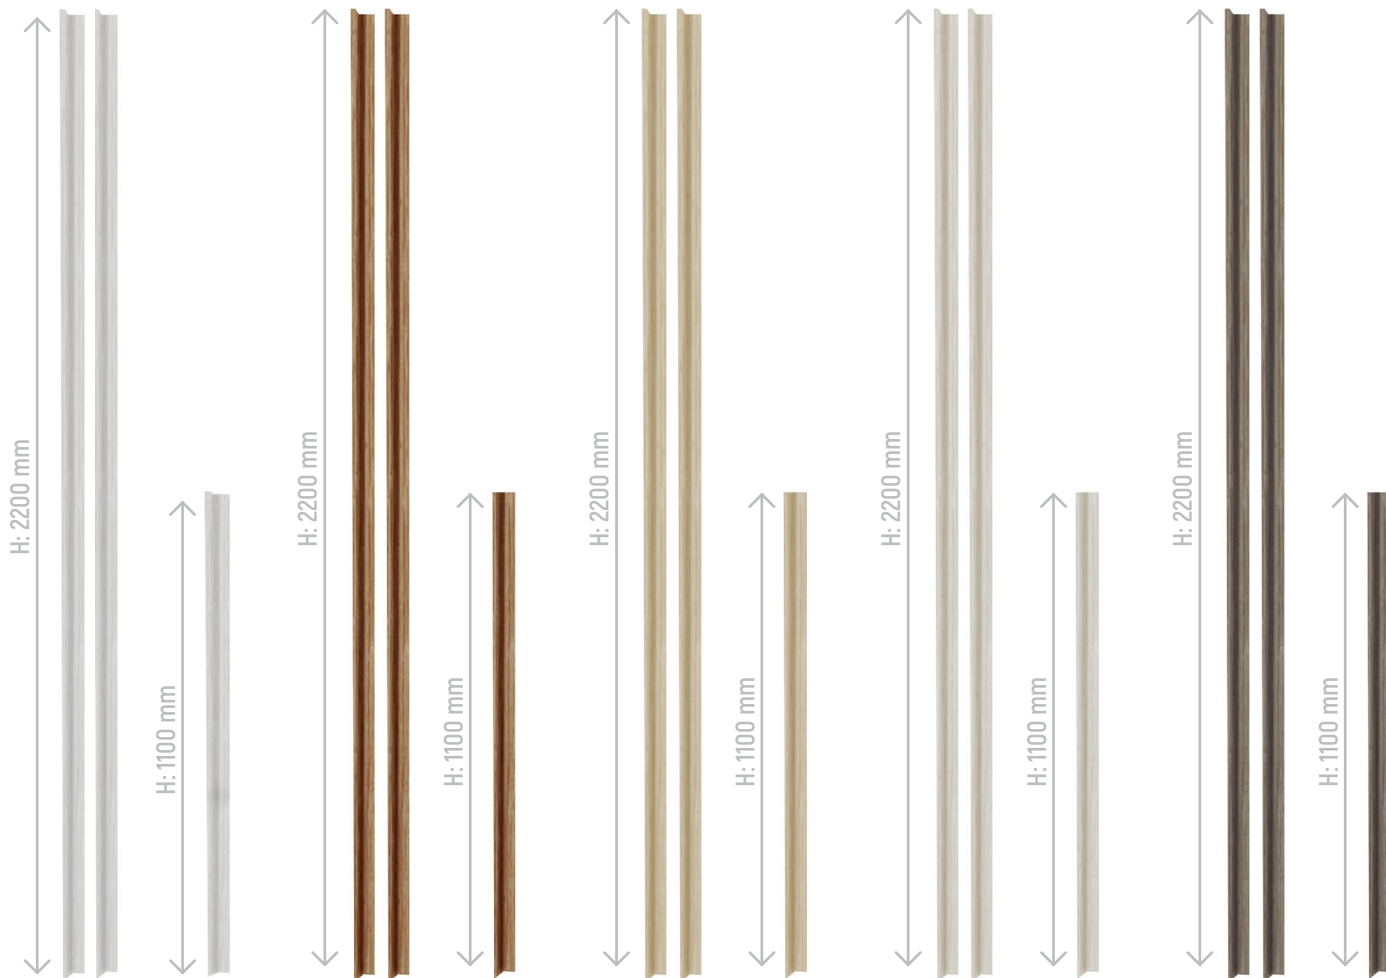

PERVAZ UȘĂ INTERIOR

3 Buc. / Set

CULOARE

COD PRODUS

9020 Alb	277828
9110 Gold Walnut	277829
9190 Natural Light Oak	277824
9200 Lunar Grey	277823
9220 Natural Light Wenge	277825
9230 Natural Oak	277826
9240 Magic Vizon	277830
110 Anthracit	277827