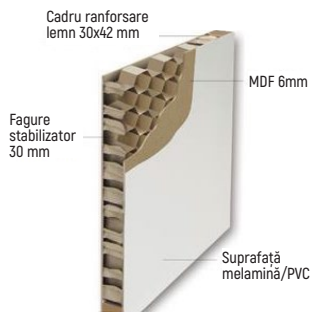

Foaia de ușă este prevăzută, la interior, cu fagure de stabilizare, pentru a asigura rezistența ridicată la presiune și izolație termică, precum și ușurință în manevrare.

Ușile din MDF sunt elegante, ușor de montat și întreținut, au o rezistență ridicată la impact, zgârieturi și UV. Calitatea materialelor utilizate asigură un grad ridicat de fiabilitate și un aspect estetic deosebit.

2 Buc. / Set

Cod produs: 277730

PERVAZ UȘĂ INTERIOR

3 Buc. / Set

CULOARE

COD PRODUS

| | |
|--------------------------|--------|
| 9020 Alb | 277828 |
| 9110 Gold Walnut | 277829 |
| 9190 Natural Light Oak | 277824 |
| 9200 Lunar Grey | 277823 |
| 9220 Natural Light Wenge | 277825 |
| 9230 Natural Oak | 277826 |
| 9240 Magic Vizon | 277830 |
| 110 Anthracit | 277827 |

SPECIFICAȚII TEHNICE

- Grosime foaie ușă: 42 mm

Muchie ușă

- Lipită cu adeziv poliuretanic
- Rezistentă la uzură
- Rezistentă la zgârieturi
- Material: PVC

Pervaz drept

▪ Dimensiuni toc standard / extensie