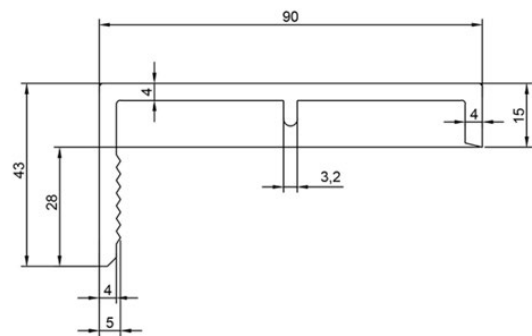

SPECIFICAȚII TEHNICE

- Grosime foaie ușă: 42 mm

Muchie ușă

- Lipită cu adeziv poliuretanic
- Rezistentă la uzură
- Rezistentă la zgârieturi
- Material: PVC

Pervaz drept

▪ Dimensiuni toc standard / extensie

▪ Dimensiuni foaie ușă + toc