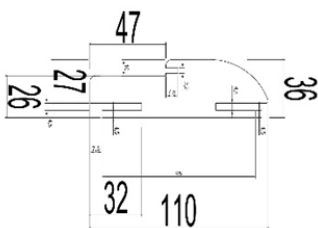

SPECIFICAȚII TEHNICE

- Grosime foaie ușă: 42 mm

Muchie ușă

- Lipită cu adeziv poliuretanic
- Rezistentă la uzură
- Rezistentă la zgârieturi
- Material: PVC

Pervaz drept

▪ Dimensiuni toc standard / extensie

▪ Dimensiuni foaie ușă + toc