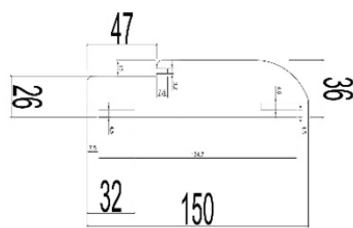

SPECIFICAȚII TEHNICE

- Grosime foaie ușă: 42 mm

Muchie ușă

- Lipită cu adeziv poliuretanic
- Rezistentă la uzură
- Rezistentă la zgârieturi
- Material: PVC

Pervaz drept

▪ Dimensiuni toc standard / extensie

▪ Dimensiuni foaie ușă + toc