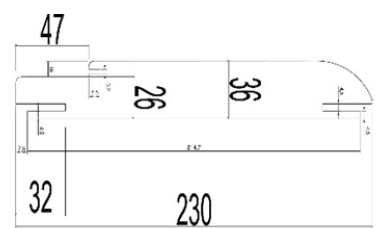

SPECIFICAȚII TEHNICE

- Grosime foaie ușă: 42 mm

Muchie ușă

- Lipită cu adeziv poliuretanic
- Rezistentă la uzură
- Rezistentă la zgârieturi
- Material: PVC

Pervaz drept

▪ Dimensiuni toc standard / extensie

▪ Dimensiuni foaie ușă + toc