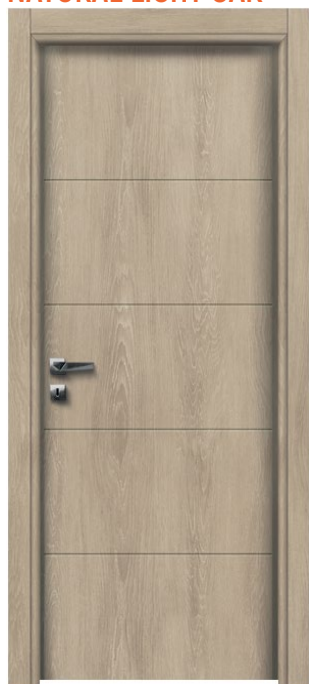

**9020
ALB**

2050 x 870 x 110 mm*
Cod produs: 277717

**9110
GOLD WALNUT**

2050 x 870 x 110 mm*
Cod produs: 277718

**9190
NATURAL LIGHT OAK**

2050 x 870 x 110 mm*
Cod produs: 277713

**9200
LUNAR GREY**

2050 x 870 x 110 mm*
Cod produs: 277712

9220
NATURAL LIGHT WENGE

2050 x 870 x 110 mm*
Cod produs: 277714

9230
NATURAL OAK

2050 x 870 x 110 mm*
Cod produs: 277715

9240
MAGIC VIZON

2050 x 870 x 110 mm*
Cod produs: 277719

110
ANTHRACIT

2050 x 870 x 110 mm*
Cod produs: 277716