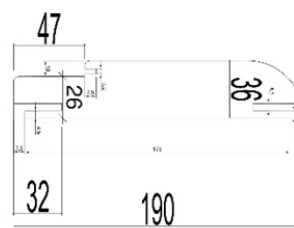

SPECIFICAȚII TEHNICE

- Grosime foaie ușă: 42 mm

Muchie ușă

- Lipită cu adeziv poliuretanic
- Rezistentă la uzură
- Rezistentă la zgârieturi
- Material: PVC

Pervaz drept

▪ Dimensiuni toc standard / extensie

▪ Dimensiuni foaie ușă + toc