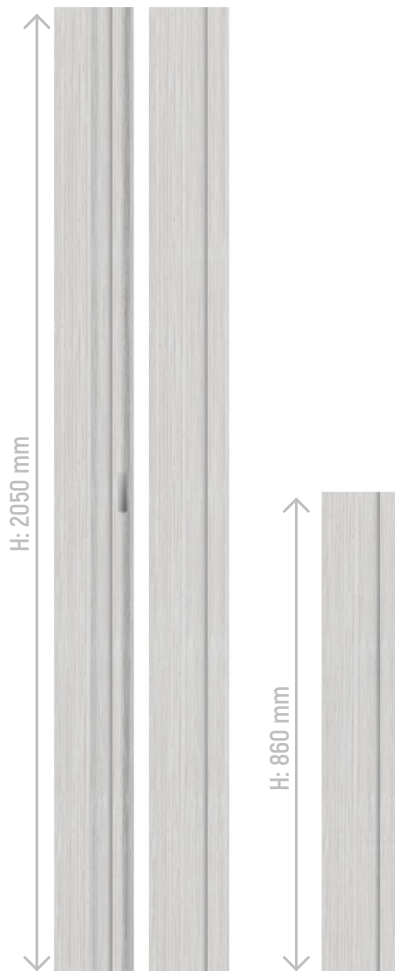

ACCESORII*

Uși interior

TOC UȘĂ INTERIOR, ALB

3 Buc. / Set

Cod produs: 277611