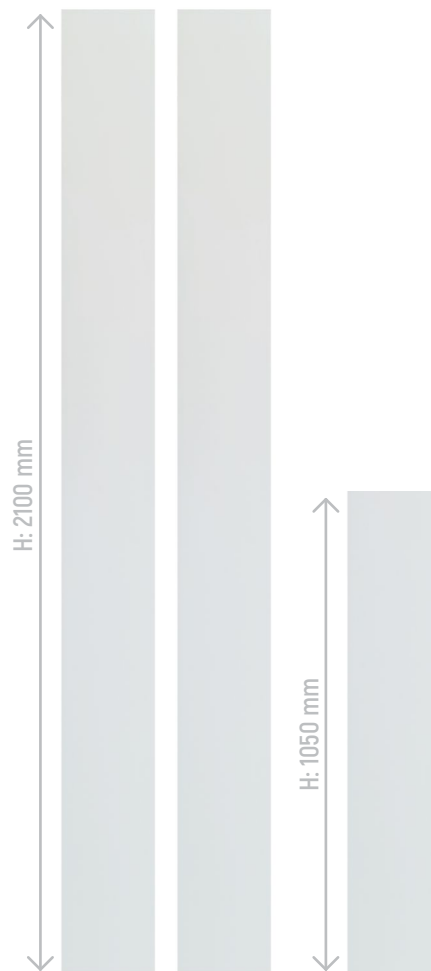

EXTENSIE TOC UȘĂ, ALB

3 Buc. / Set

Cod produs: 277612

MÂNERE

2 Buc. / Set

Cod produs: 277615