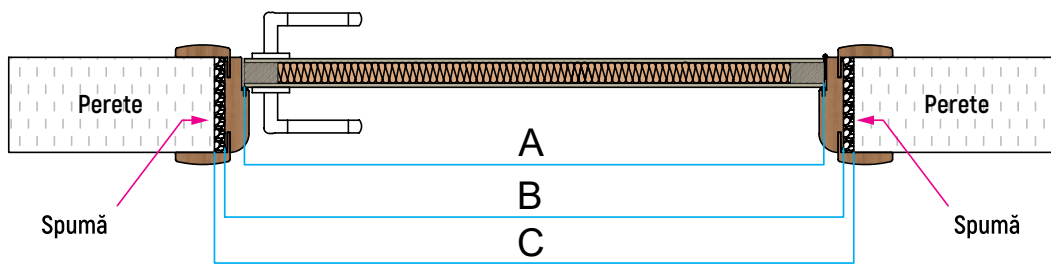

3 Buc. / Set

Cod produs: 277613

CHEDER

5 M / Set

Cod produs: 277614

*Ușile nu conțin set holtșsuruburi pentru montaj.

SPECIFICAȚII TEHNICE

Uși interior

Tip deschidere	: Reversibilă (Stânga/Dreapta)
Certificat	: TSE 1905
Material interior	: cadru ranforsare PAL 30 mm / fagure stabilizare 30 mm grosime
Material	: MDF (suprafață ușă, toc, pervaz)
Finisaj	: Lac
Culoare	: Alb
Toc	: 10 cm lățime (MDF, 2 x 18 mm), acoperit cu polipropilenă, culoare alb
Pervaz	: MDF, 9 x 80 mm, acoperit cu polipropilenă, culoare alb
Grosime foaie ușă	: 42 mm
Suprafață ușă	: MDF, 6 mm grosime
Detalii	: Accessoriile sunt incluse în set

- A - lățime totală foaie ușă = 800 mm
- B - lățime foaie + toc = 860 mm
- C - lățime totală (din perete în perete) = 880-920 mm

- A - înălțime totală foaie ușă = 2010 mm
- B - înălțime foaie + toc = 2050 mm
- C - înălțime totală (de la podea) = 2060-2080 mm
- D - înălțime până la mâner = 975 mm