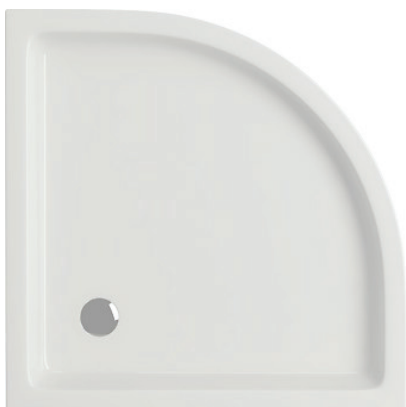

CĂDIȚĂ DUȘ TAKO SEMIROTUNDĂ 80 X 4 S204-001

- Material acril
- 800 x 800 x 40 mm
- Greutate: 10,4 kg
- Kit de asamblare inclus
- Dubla ranforsare (fibră de sticlă + rășină)
- Semirotund