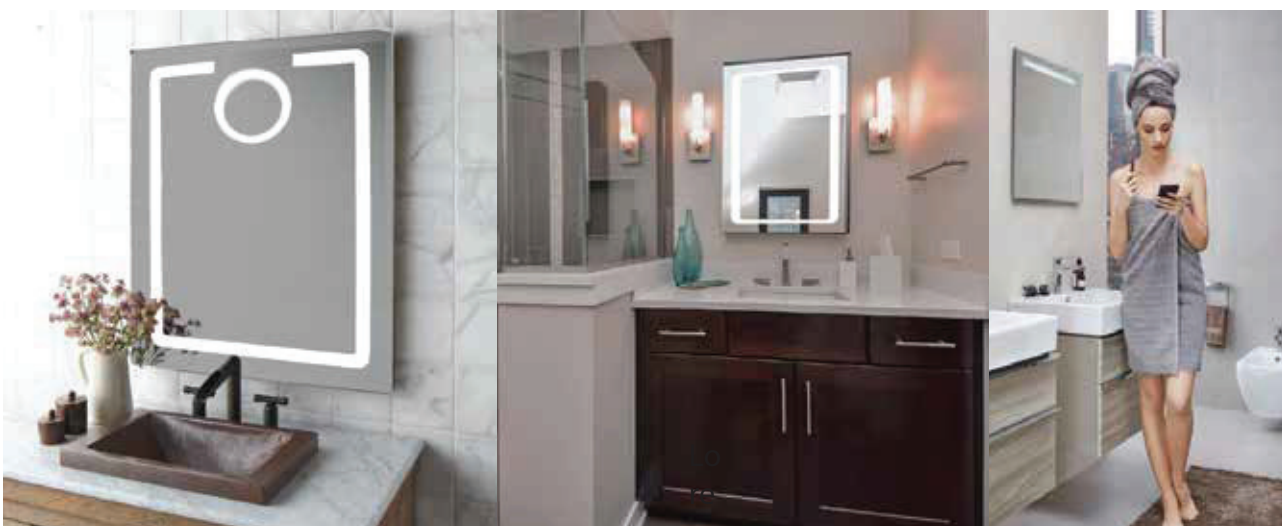

cersanit

Oglină Metropolitan

Cod 05581-015

- Iluminare cu Led
- L 80 cm