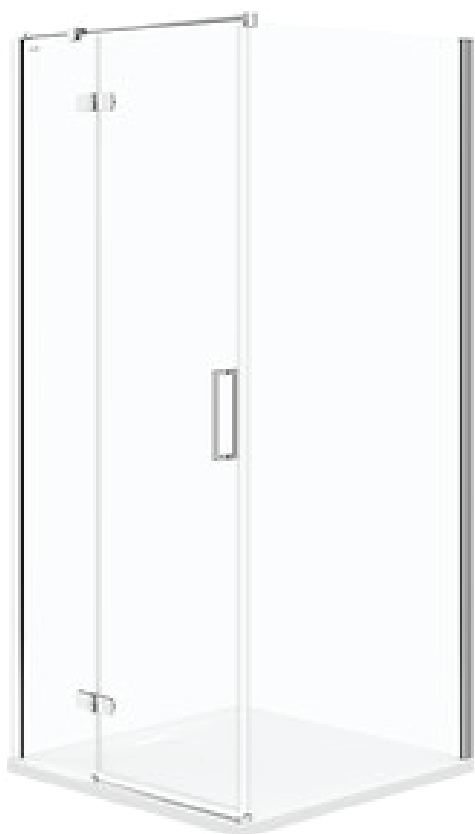

CABINA DE DUS DE COLT STÂNGA JOTA S160-001

Sticlă temperată, transparentă de 6 mm;
Profile cromate

Ușă pivotantă

Mâner metalic;

Balama cu suprafata din sticla

Garnituri magnetice;

Greutate 57 kg

Dimensiuni: 900 x 900 x 1950 mm

Pătrată