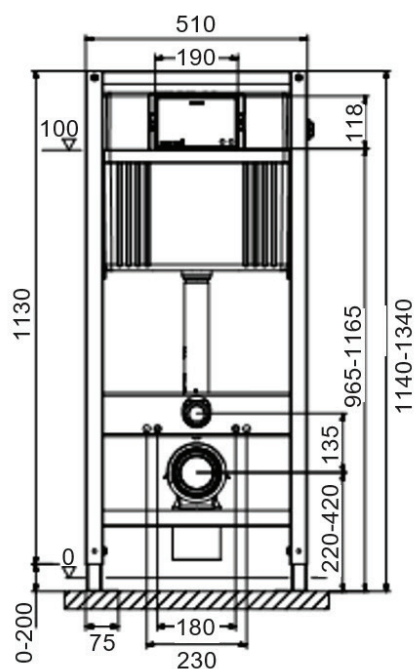

Rezervor încastrat

cersanit

**Set sistem încastrat B27
Cod S701-319**

- Sistem economic
- WC Caspia
- Capac Duroplast
- Inchidere lentă
- Buton S701-319
- Albastru