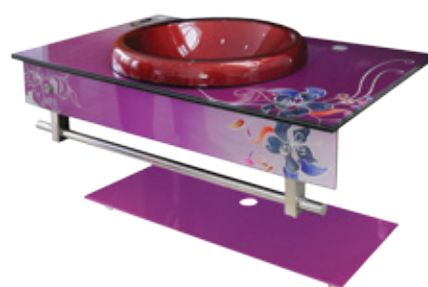

Mobilier pentru baie

Set mobilier din sticlă

RM 081 VIȘINIU

- Mobilier: 800 x 520 mm
- Oglindă: 800 x 600 mm
- Grosime mobilier sticlă: 19 mm
- Grosime oglindă: 5 mm

RM 2065 ROȘU

- Mobilier: 800 x 520 mm
- Oglindă: 800 x 600 mm
- Grosime mobilier sticlă: 19 mm
- Grosime oglindă: 5 mm