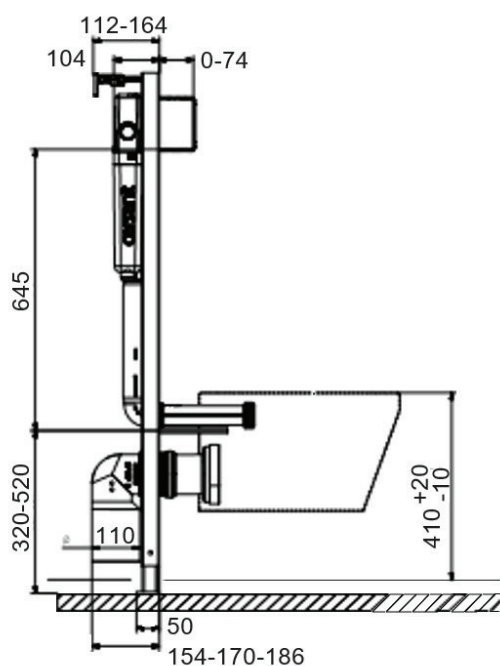

Rezervor încastrat

cersanit

**Set sistem încastrat B27
Cod S701-319**

- Sistem economic
- WC Caspia
- Capac Duroplast
- Inchidere lentă
- Buton S701-319
- Albastru